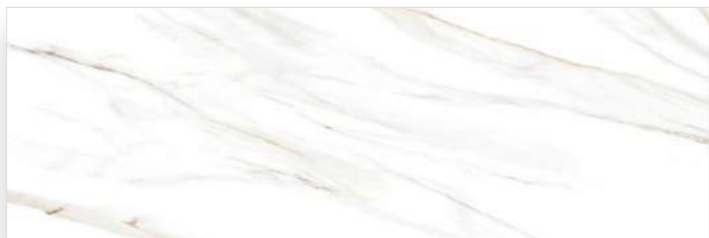

Delacora

DESIGN TILES FOR YOU

Sandy

Сэнди

Sandy

Коллекция Sandy

Коллекция Sandy – это сочетание двух текстур мрамора, классического белого сорта Carrara и теплого многоцветного камня Opera Fantastico, глубокие оттенки которого притягивают внимание.

Дополнением коллекции является рельефная плитка с объемными прямоугольниками и графичными градиентными линиями, которые визуально подчеркивают рельеф. Настенная плитка глянцевая, ректифицированная в формате 246x740 мм.

В коллекцию также входит лапатированный керамогранит 600x600 мм и керамические бордюры-стики серебряного и золотого цвета, которые украсят интерьер.

Коллекция Sandy

Canyon Carrara WT15CAC00R
Плитка настенная 246x740