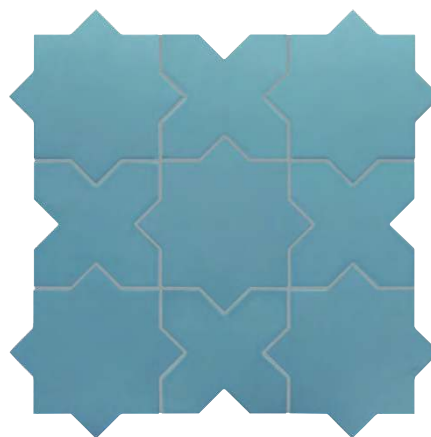

Cross
12x12 cm
5"x5"

Star
16,8x16,8 cm
6 ½"x6 ½"

Cross White
30614 EQ-10D

Star White
30622 EQ-10D

Cross Oxford Gray
30615 EQ-10D

Star Oxford Gray
30624 EQ-10D

Cross Jade
30616 EQ-10D

Star Jade
30625 EQ-10D

Cross Pickle Green
30621 EQ-10D

Star Pickle Green
30630 EQ-10D

Cross Taupe
30617 EQ-10D

Star Taupe
30626 EQ-10D

Cross Warm Siena
30620 EQ-10D

Star Warm Siena
30629 EQ-10D

Cross Azure
30619 EQ-10D

Star Azure
30628 EQ-10D