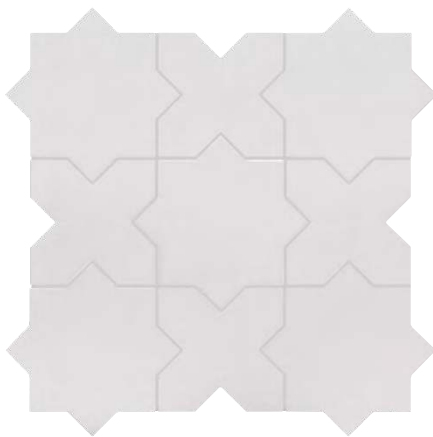

Porto Star Azure 16,8 x 16,8 cm / 6½" x 6½"
+ Cross Azure 12 x 12 cm / 5" x 5"

PORTO

Porcelánico · Revestimiento & Pavimento / Porcelain tile · Wall & floor tile
Feinsteinzeug · Böden / Gres Cérame · Carrelage de sol & mur

Cross
12x12 cm
5"x5"

Star
16,8x16,8 cm
6 ½"x6 ½"

Cross White
30614 EQ-10D

Star White
30622 EQ-10D

Cross Oxford Gray
30615 EQ-10D

Star Oxford Gray
30624 EQ-10D

Cross Jade
30616 EQ-10D

Star Jade
30625 EQ-10D

Cross Pickle Green
30621 EQ-10D

Star Pickle Green
30630 EQ-10D

Cross Taupe
30617 EQ-10D

Star Taupe
30626 EQ-10D

Cross Warm Siena
30620 EQ-10D

Star Warm Siena
30629 EQ-10D

Cross Azure
30619 EQ-10D

Star Azure
30628 EQ-10D