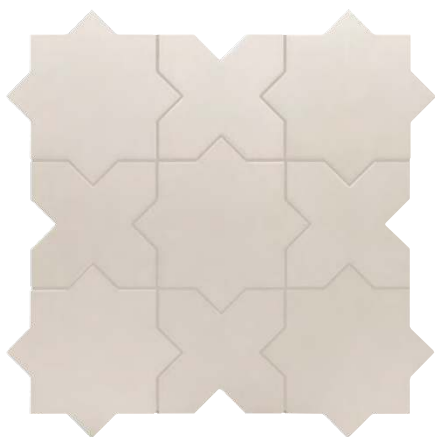

Cross
12x12 cm
5"x5"

Star
16,8x16,8 cm
6 ½"x6 ½"

Cross White
30614 EQ-10D

Star White
30622 EQ-10D

Cross Oxford Gray
30615 EQ-10D

Star Oxford Gray
30624 EQ-10D

Cross Jade
30616 EQ-10D

Star Jade
30625 EQ-10D

Cross Pickle Green
30621 EQ-10D

Star Pickle Green
30630 EQ-10D

Cross Taupe
30617 EQ-10D

Star Taupe
30626 EQ-10D

Cross Warm Siena
30620 EQ-10D

Star Warm Siena
30629 EQ-10D

Cross Azure
30619 EQ-10D

Star Azure
30628 EQ-10D