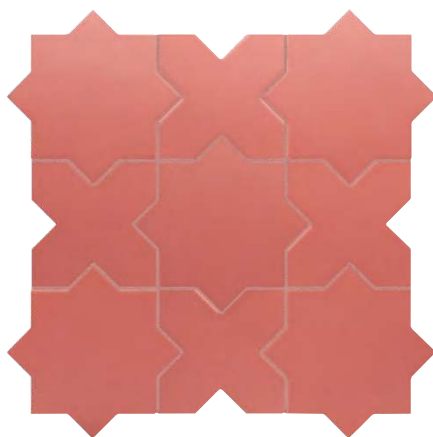

Cross
12x12 cm
5"x5"

Star
16,8x16,8 cm
6 ½"x6 ½"

Cross White
30614 EQ-10D

Star White
30622 EQ-10D

Cross Oxford Gray
30615 EQ-10D

Star Oxford Gray
30624 EQ-10D

Cross Jade
30616 EQ-10D

Star Jade
30625 EQ-10D

Cross Pickle Green
30621 EQ-10D

Star Pickle Green
30630 EQ-10D

Cross Taupe
30617 EQ-10D

Star Taupe
30626 EQ-10D

Cross Warm Siena
30620 EQ-10D

Star Warm Siena
30629 EQ-10D

Cross Azure
30619 EQ-10D

Star Azure
30628 EQ-10D