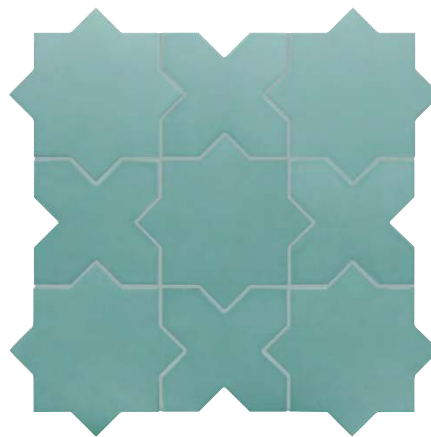

Porto Star Azure 16,8 x 16,8 cm / 6½" x 6½"
+ Cross Azure 12 x 12 cm / 5" x 5"

PORTO

Porcelánico · Revestimiento & Pavimento / Porcelain tile · Wall & floor tile
Feinsteinzeug · Böden / Gres Cérame · Carrelage de sol & mur

Cross
12x12 cm
5"x5"

Star
16,8x16,8 cm
6 ½"x6 ½"

Cross White
30614 EQ-10D

Star White
30622 EQ-10D

Cross Oxford Gray
30615 EQ-10D

Star Oxford Gray
30624 EQ-10D

Cross Jade
30616 EQ-10D

Star Jade
30625 EQ-10D

Cross Pickle Green
30621 EQ-10D

Star Pickle Green
30630 EQ-10D

Cross Taupe
30617 EQ-10D

Star Taupe
30626 EQ-10D

Cross Warm Siena
30620 EQ-10D

Star Warm Siena
30629 EQ-10D

Cross Azure
30619 EQ-10D

Star Azure
30628 EQ-10D