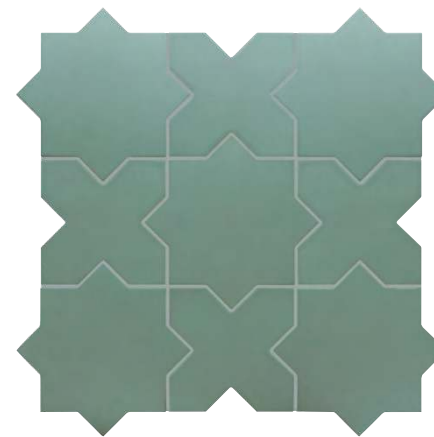

Porto Star Azure 16,8 x 16,8 cm / 6½" x 6½"
+ Cross Azure 12 x 12 cm / 5" x 5"

PORTO

Porcelánico · Revestimiento & Pavimento / Porcelain tile · Wall & floor tile
Feinsteinzeug · Böden / Gres Cérame · Carrelage de sol & mur

Cross
12x12 cm
5"x5"

Star
16,8x16,8 cm
6 ½"x6 ½"

Cross White
30614 EQ-10D

Star White
30622 EQ-10D

Cross Oxford Gray
30615 EQ-10D

Star Oxford Gray
30624 EQ-10D

Cross Jade
30616 EQ-10D

Star Jade
30625 EQ-10D

Cross Pickle Green
30621 EQ-10D

Star Pickle Green
30630 EQ-10D

Cross Taupe
30617 EQ-10D

Star Taupe
30626 EQ-10D

Cross Warm Siena
30620 EQ-10D

Star Warm Siena
30629 EQ-10D

Cross Azure
30619 EQ-10D

Star Azure
30628 EQ-10D