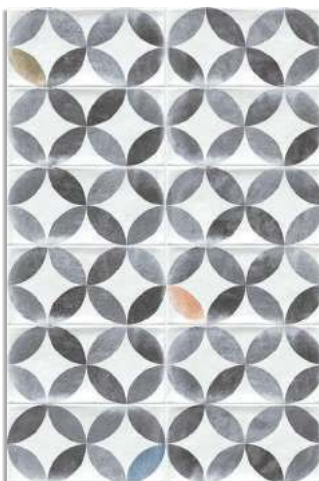

(1) Viet Marsala
G.148

(1) Viet Negro
G.148

(1) Rabari Multicolor
G.213

(2) Amhara Multicolor
G.213

(1) Este modelo está compuesto por diseños diferentes para combinar de modo alterno, se sirven en la misma caja.
This model has different designs that are combined alternately, coming in the same box.