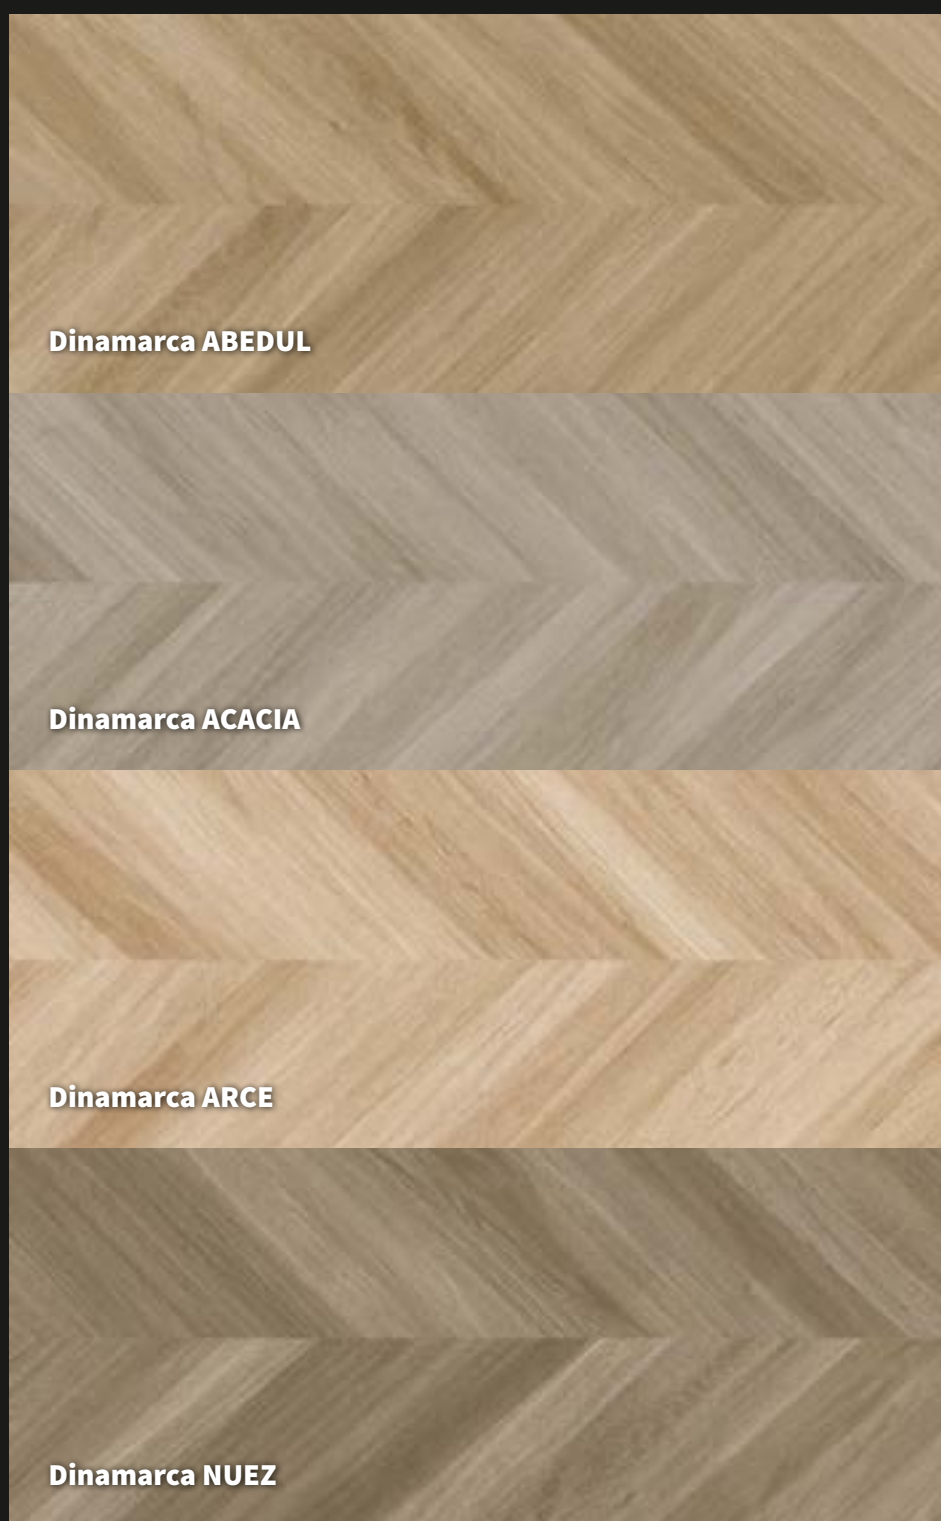

*Variedad gráfica 6 / Graphic variety 6 / Variété graphique 6

Formatos
Sizes / Formats

60 x 120 cm C1 M92
24" x 48"

Dinamarca ABEDUL

Dinamarca ACACIA

Dinamarca ARCE

Dinamarca NUEZ

Piezas especiales
Special pieces / Pièces spéciales

Multistep serie Islandia P180
In & Out - 14 mm
33 x 120 cm | 13" x 48"

- Peldaño disponible en todos los colores.
- Step available in all colors.
- Marche disponible dans toutes les couleurs.

*Aconsejamos usar sistema de nivelación
*We recommended to use level system
*Nous recommandons l'utilisation d'un système de mise à niveau.