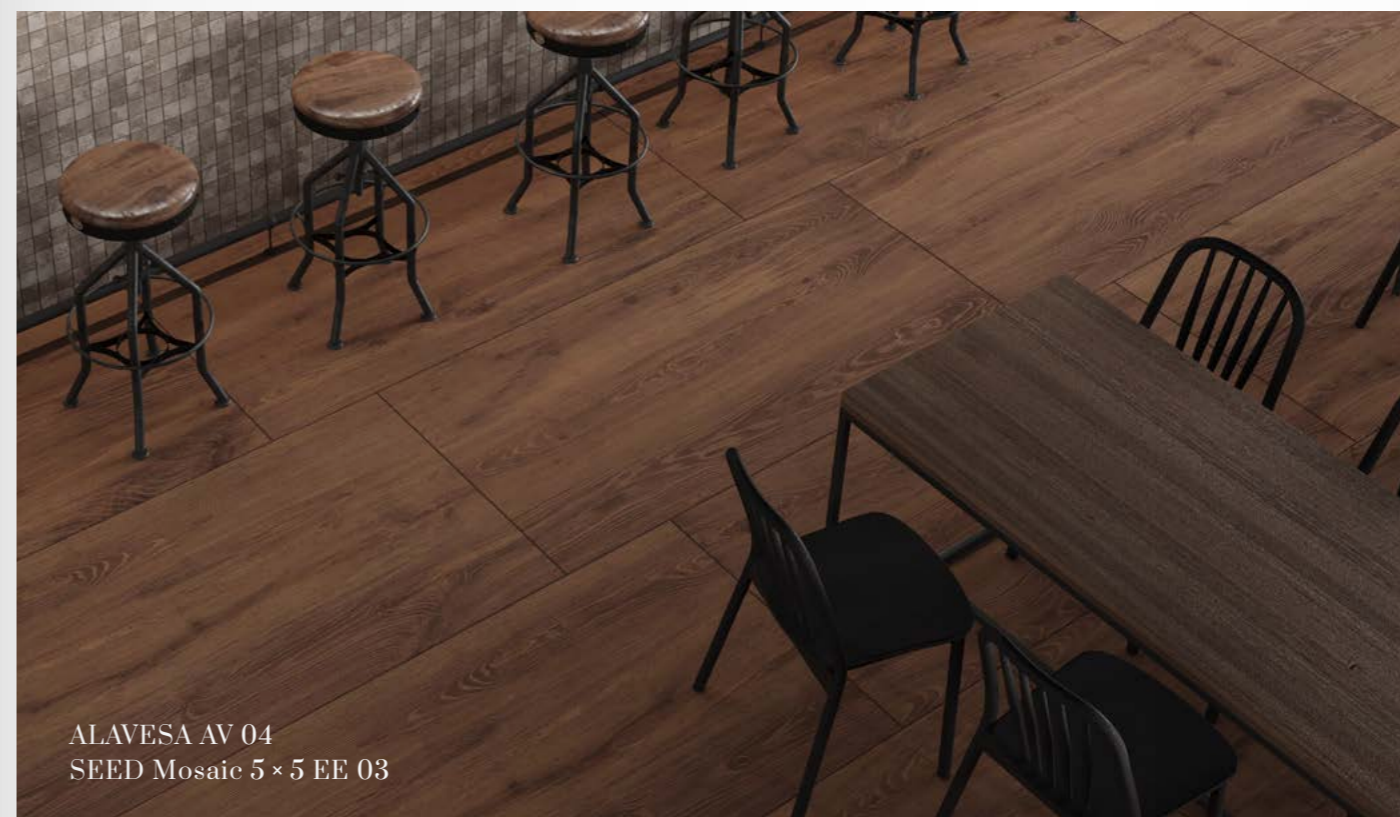

AV 02 rusty beige

AV 03 moka

AV 04 wenge

неполированный natural

ALAVESA AV 04
SEED Mosaic 5 × 5 EE 03

Плинтус
Skirting

7 × 80 cm / 3 × 32"

AV 01
nordic