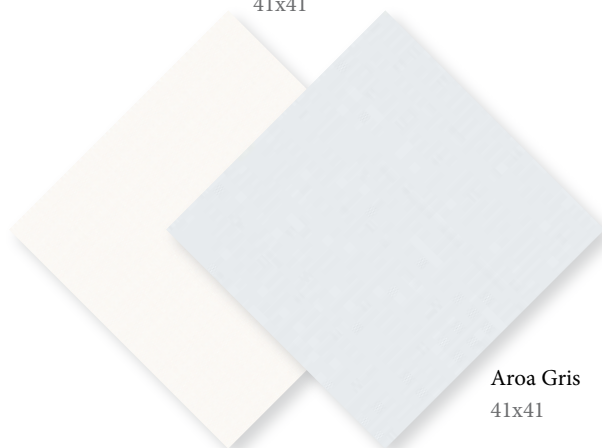

# JEDDAH

WALL TILE / RED BODY/ RELIEF 25X75cm / 9,8”x 29,8”

Inserto  
Jeddah Oro  
10x25

Inserto Jeddah  
Platino  
10x25

JEDDAH BASE SHINE/BRILLO 25X75cm / 9,8”x 29,8”

Cenefa  
Jeddah Oro  
10x25

Cenefa Jeddah  
Platino  
10x25

JEDDAH Marco Crema  
SHINE/BRILLO 25X75cm / 9,8”x 29,8”

JEDDAH Marco Perla  
SHINE/BRILLO 25X75cm / 9,8”x 29,8”

Zocalo  
Jeddah Oro  
15x25

Zocalo Jeddah  
Platino  
15x25

Pavimento Coordinado / Coordinate floor tile  
**AROA**

GRES PASTA ROJA / MATE  
RED BODY/ MAT

41x41 cm / 16,14”x16,14”

Aroa Beige  
41x41

Aroa Gris  
41x41

MODELO	MEDIDAS	PIEZAS /CAJA	M2 /CAJA	CAJAS /PALET	PESO /CAJA	M2 /PALET	PESO /PALET
JEDDAH	25X75 cm / 9,8"x 29,8"	8	1,50	48	27	72	1304
AROA GRES	41X41 cm / 16,14"x 16,14"	9	1,53	48	33	73,44	1584