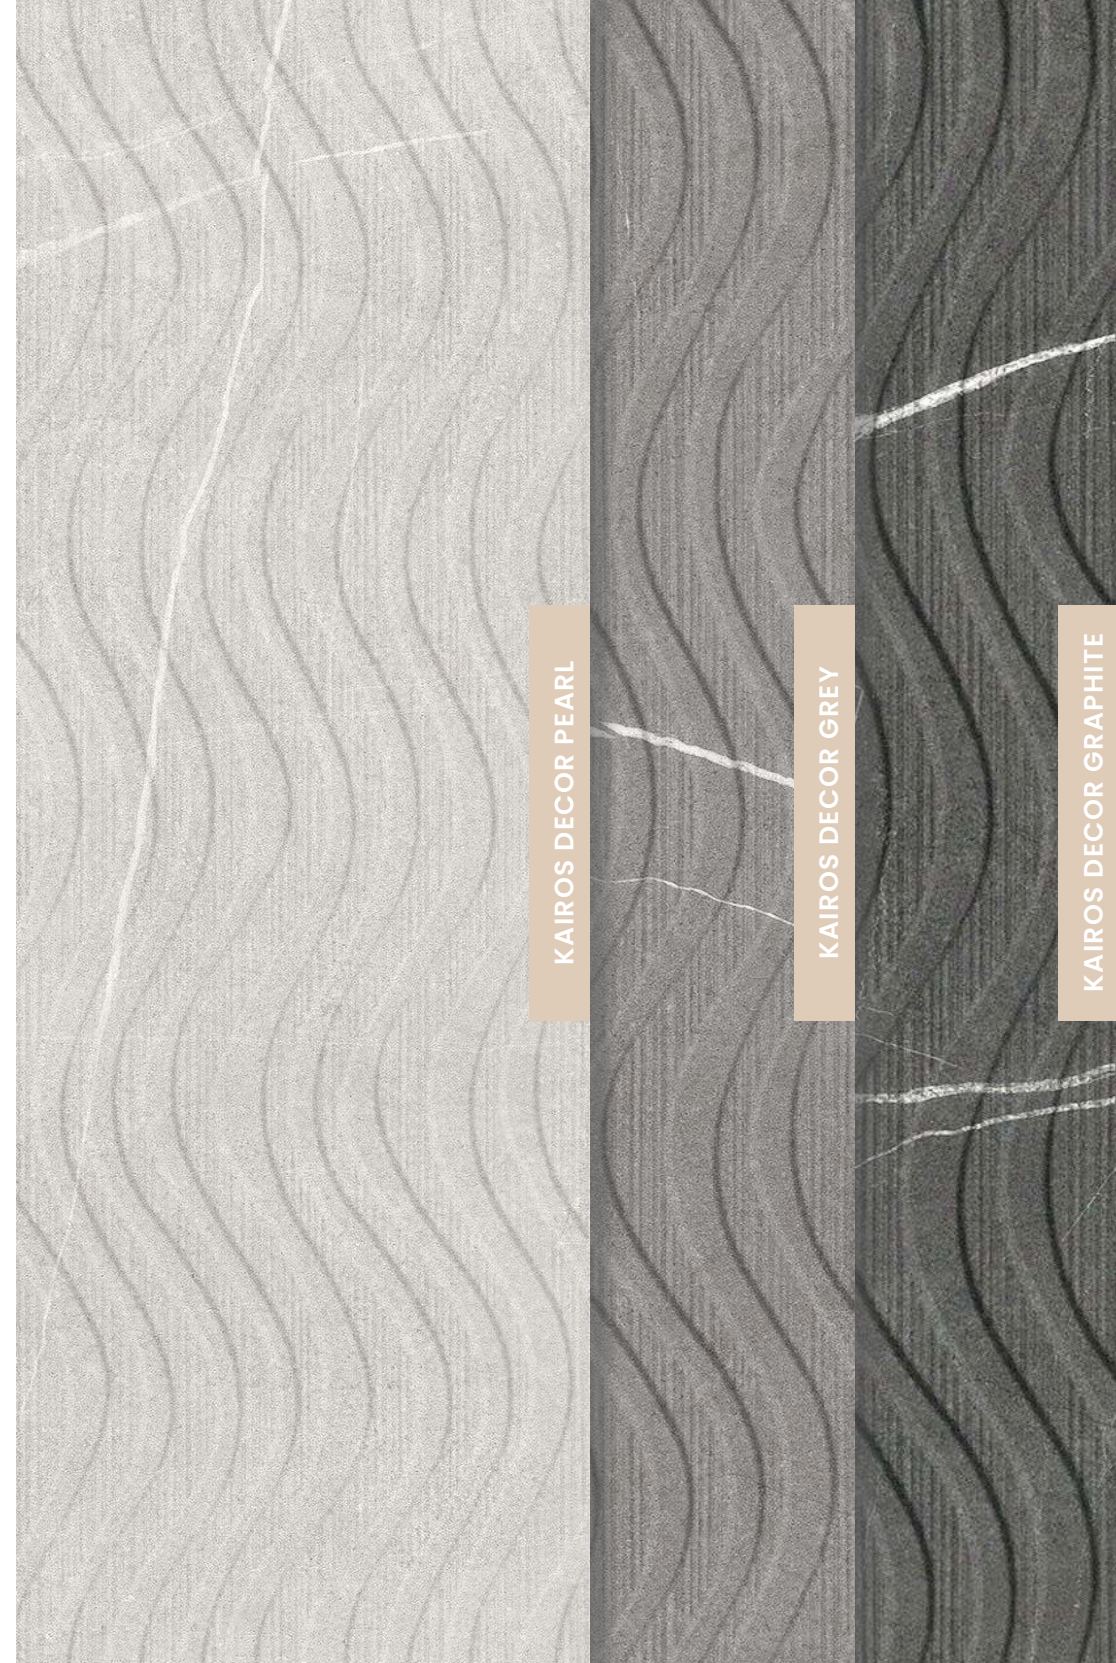

KAIROS DECOR PEARL

KAIROS DECOR GREY

KAIROS DECOR GRAPHITE