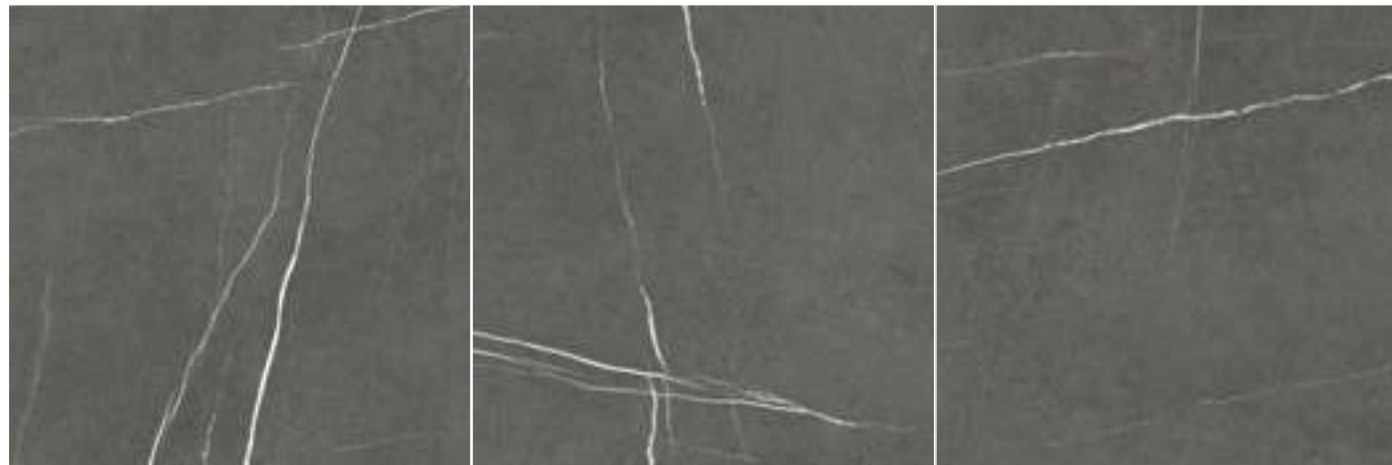

GRAPHITE

Kairos

PORCELAIN | PORCELÁNICO
60x120 · 24"x48" 75x75 · 30"x30"

60x120 · 24x48"
24 design / diseños

75x75 · 30x30"
24 design / diseños