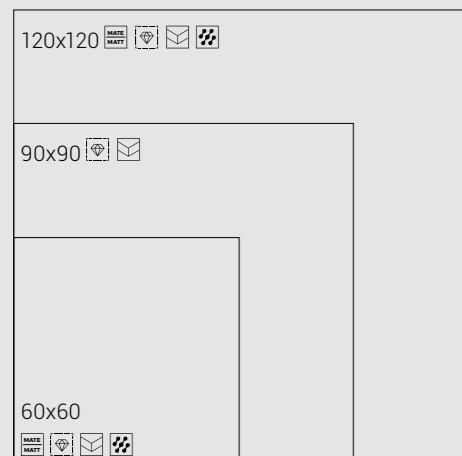

Carrara — Porcelux

Carrara

Carrara White 30x60
Carrara White 60x60

Carrara White

Malla Carrara White
30x30 (5x5)

Malla Hex Carrara White
32,5x22,5

Malla Tris Carrara White
30x30 (5,7x5,7x5,7)

Piezas complementarias
Complementary Tiles / Pièces Complémentaires

Formatos / Formats

32,5x22,5

30x30
(5,7x5,7x5,7)

30x30 (5x5)

Formato	Pz/cj	Pz/pl	M²/cj	M²/pl	Cj/pl	Kg/cj	Kg/Total
30x60 (C)	6	288	1,08	51,84	48	22,00	1076
60x60	4	120	1,44	43,2	30	30,00	920
60x120	2	64	1,44	46,08	32	34,50	1129
75x150	1	40	1,13	45,2	40	28,00	1184
90x90	2	54	1,62	43,74	27	40,00	1110
120x120	1	36	1,44	51,84	36	38,40	1422,4
MALLA HEX	9	432	0,65	31,2	48	13,50	668
MALLA TRIS	7	336	0,63	30,24	48	15,40	759,2
MALLA (5)	11	462	1,00	42	42	23,00	986

Porcelux
30x60 / 60x60 / 60x120 / 75x150 / 90x90 / 120x120
11.81"x23.62" / 23.62"x23.62" / 23.62"x47.24" /
29.53"x59.06" / 35.43"x35.43" / 47.24"x47.24"