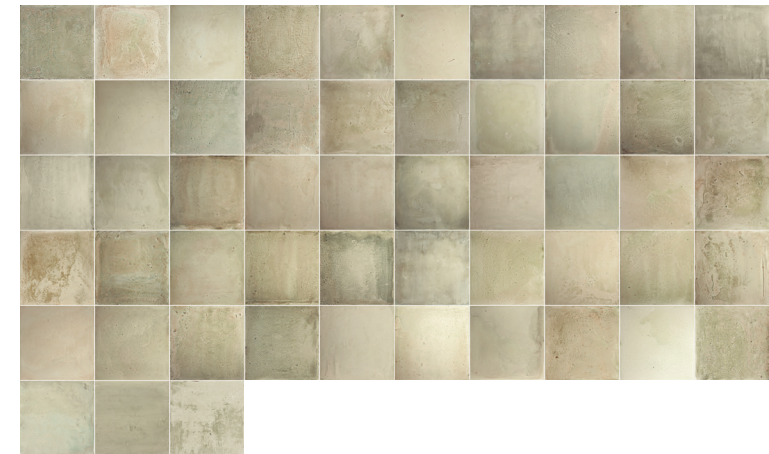

HEXA SINTRA SAND
13,9X16/5,5"X6,3" M38/M

HEXA SINTRA OLIVE GREEN
13,9X16/5,5"X6,3" M38/M

HEXA SINTRA MISTY BLUE
13,9X16/5,5"X6,3" M38/M

HEXA SINTRA EMERALD GREEN
13,9X16/5,5"X6,3" M38/M

VARIACIÓN DE DISEÑO - GRAPHIC FACES