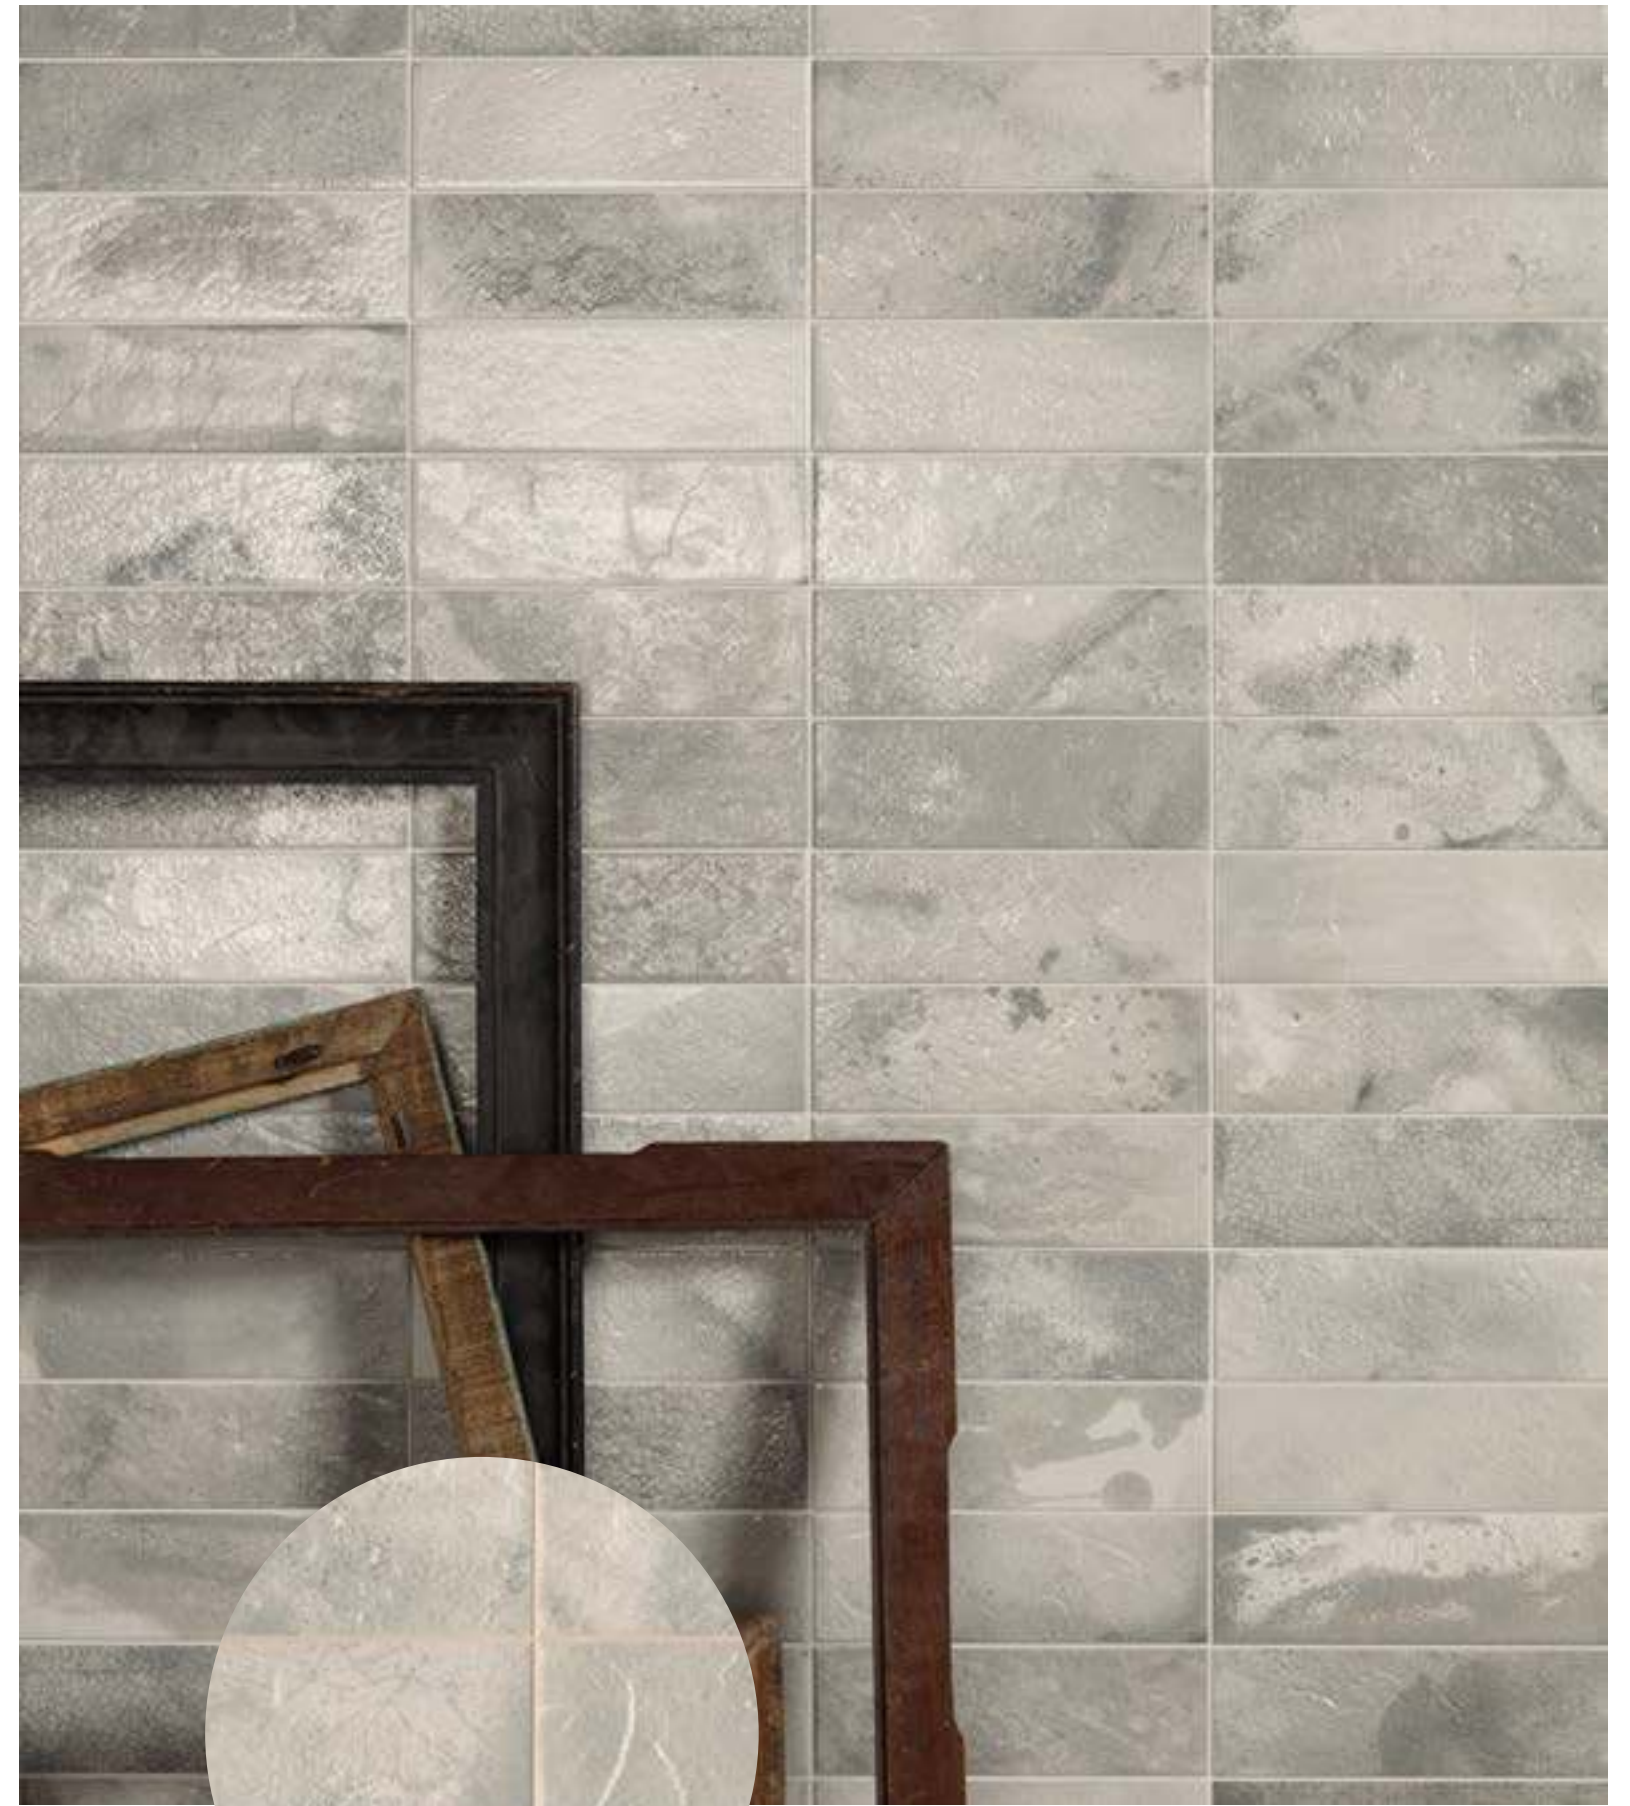

FS Raku

White body wall tile

FS Raku colors

FS Raku

White body wall tile

FS Raku blue FS Roots 3

FS Raku Silver

FS Raku

White body wall tile

FS Raku Sage

FS Raku Cream

FS Raku White

FS Raku Blue

FS Raku Black

FS Raku Sage

FS Raku Silver

FS Raku Colors

FS RAKU

35 patterns

20 * 40 * 1,03 cm | 8 * 16"

NO RECTIFIED	NATURAL
	BN3
BLACK	28941
BLUE	28939
COLORS	28944
CREAM	28942
SAGE	28940
SILVER	28943
WHITE	28938

L. FS RAKU

1,5 * 20 * 0,7 cm | 0,6 * 8"

NO RECTIFIED	NATURAL
	P14
GOLD	29177

TRIM. FS RAKU

1,5 * 20 * 0,7 cm | 0,6 * 8"

NO RECTIFIED	NATURAL
	P14
GOLD	29178

CARACTERÍSTICAS TÉCNICAS | TECHNICAL CHARACTERISTICS

joint	wall tiles	matt	diferent shades	shade variation	various graphics