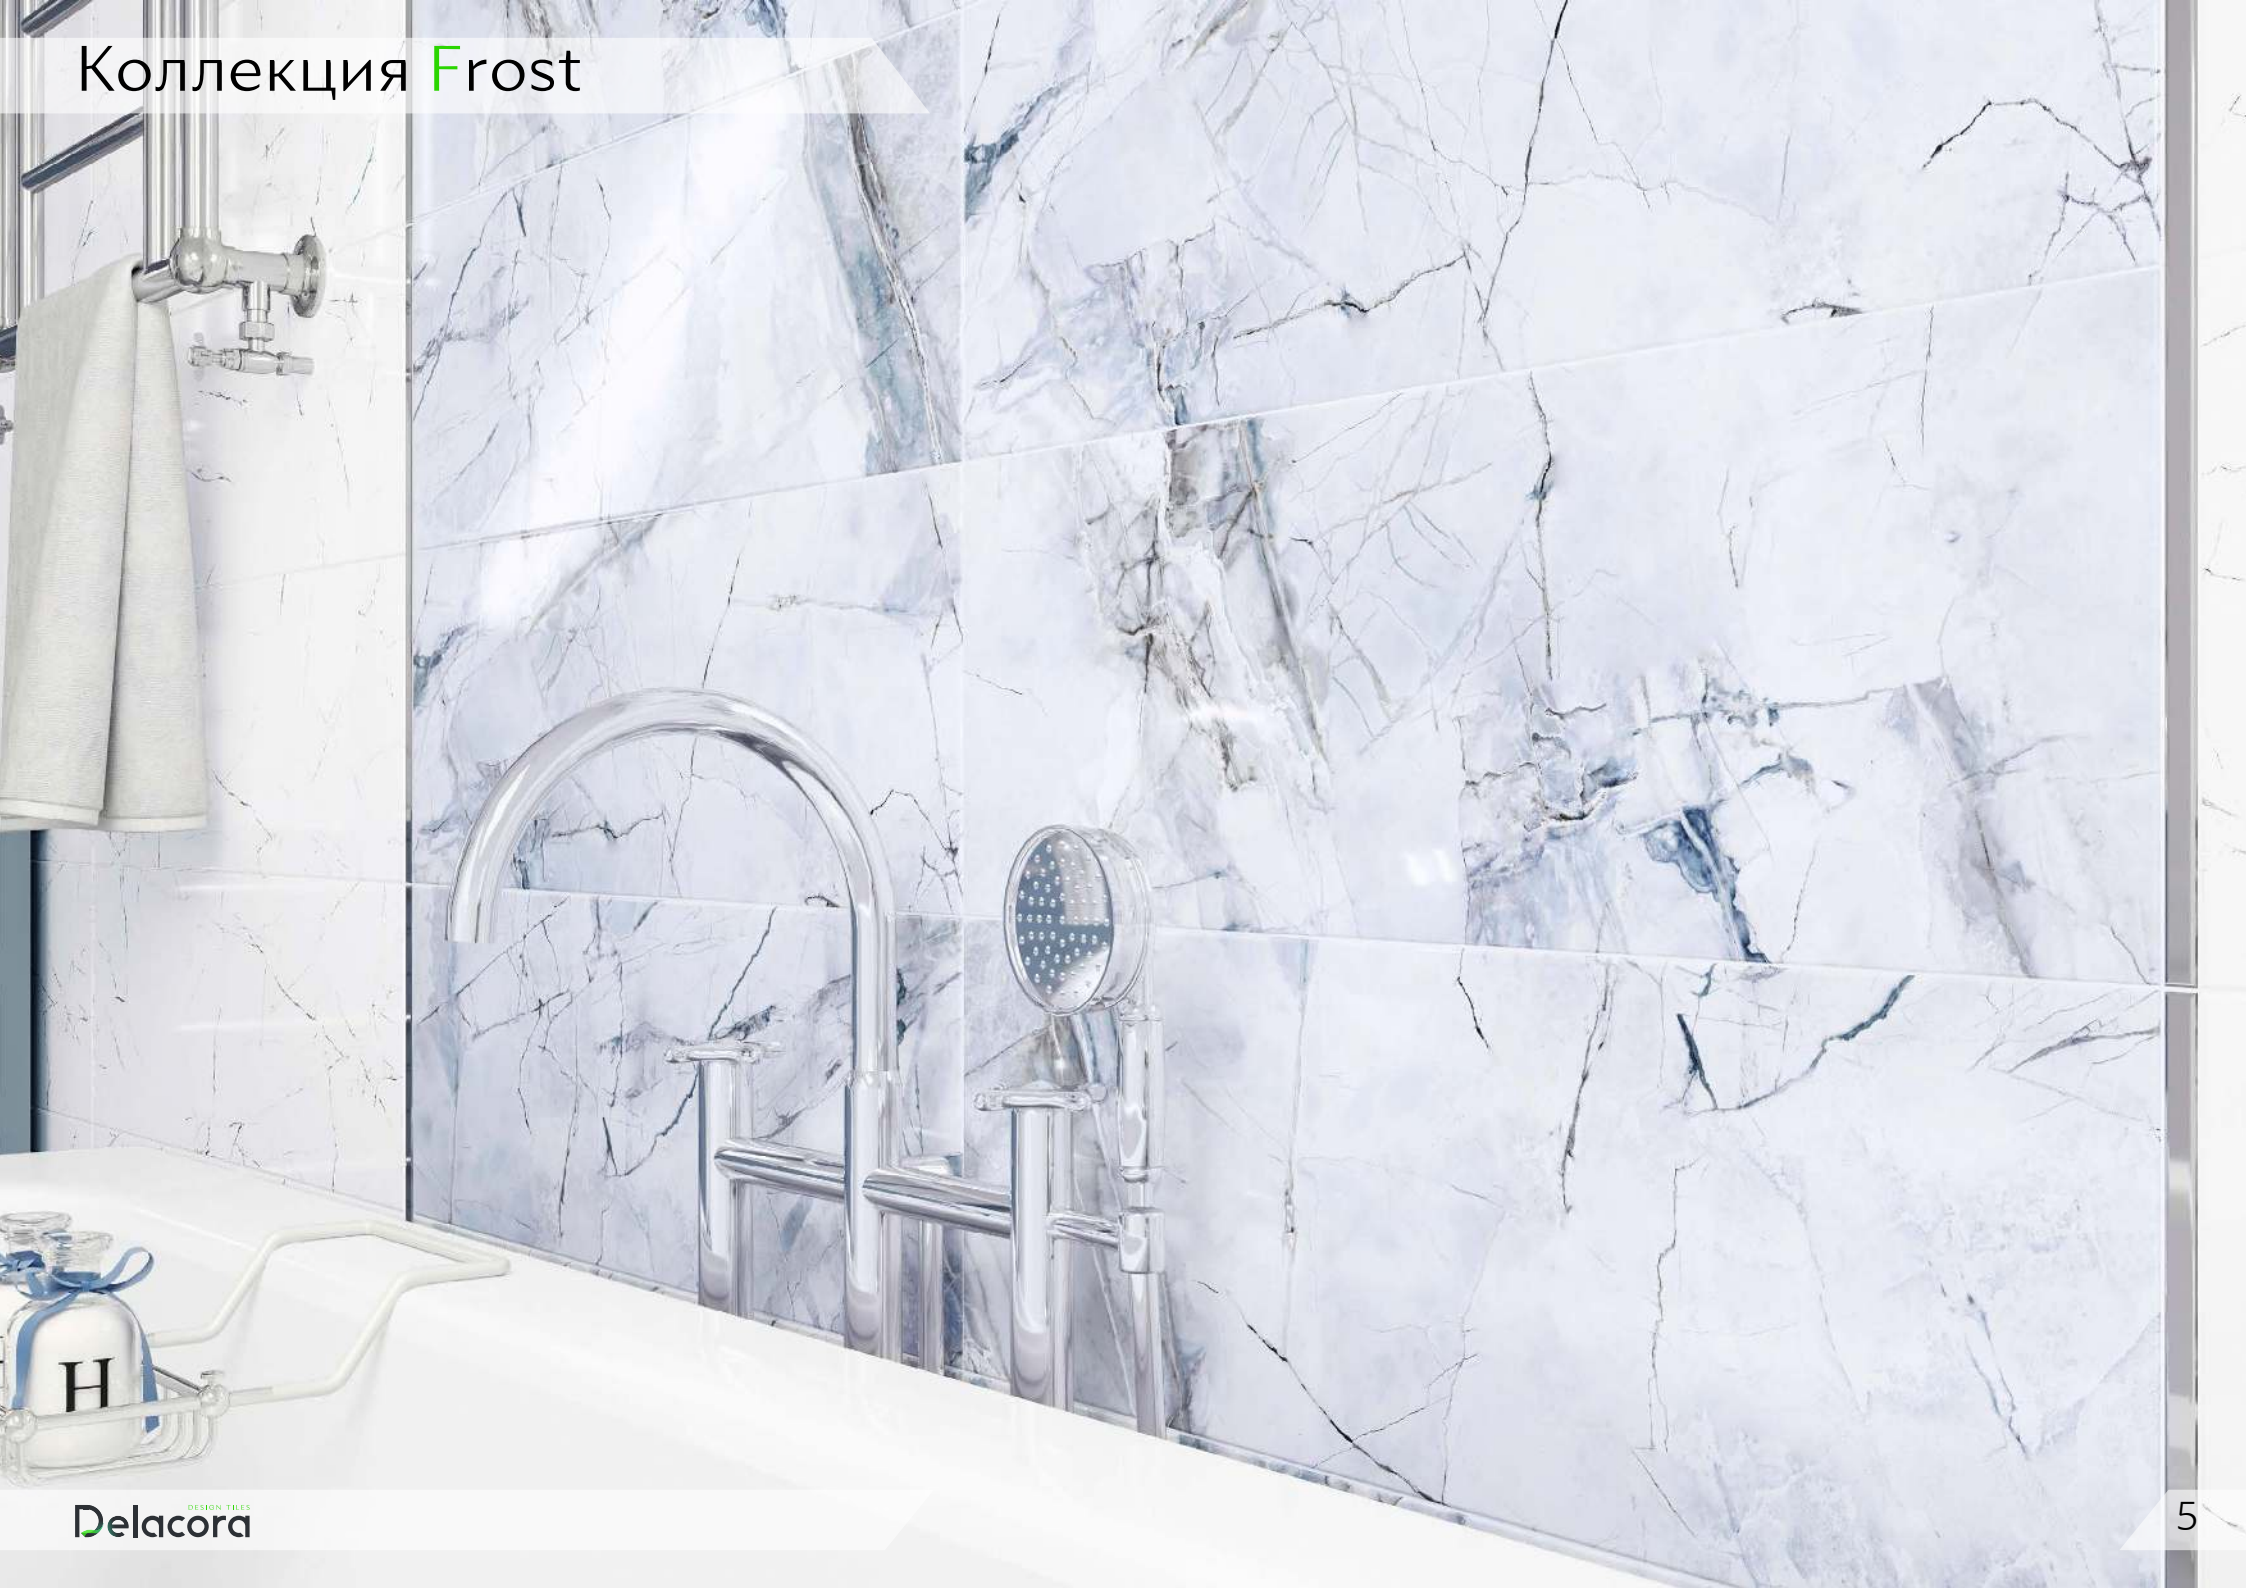

Коллекция Frost