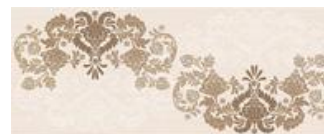

Amati «Modern» Panno (Set 2) / 201x505 mm