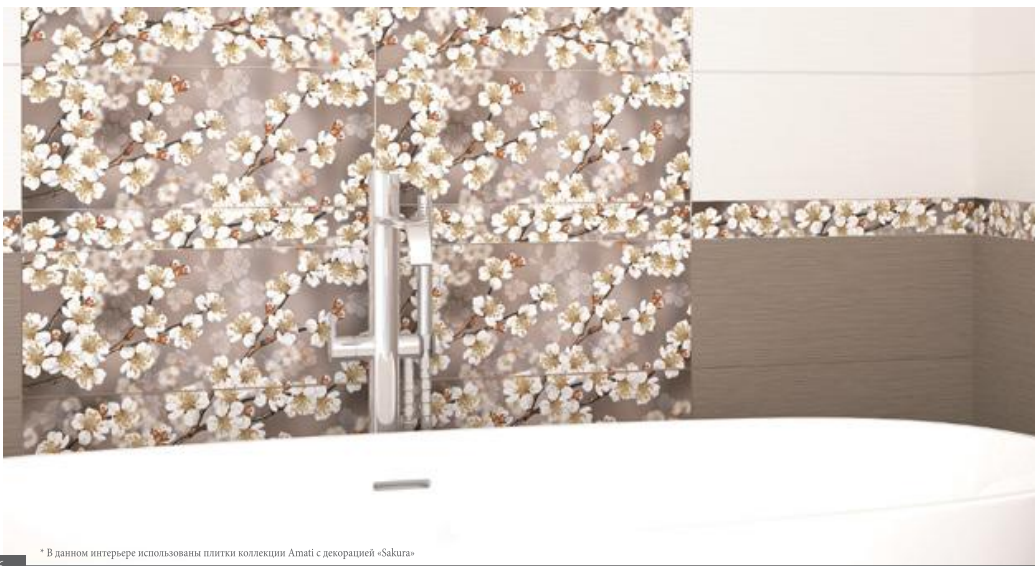

COLLECTION
AMATI AMBRA

Размер (мм)	Кол-во коробок (шт)	Кол-во плиток (шт)	Вес плитки (кг)
201x505	15	1,52	23,8
333x333	12	1,33	22,4

Размер (мм)	Кол-во плиток на упаковке (шт)	Кол-во плиток на упаковке (шт/м²)	Вес упаковки (кг)
201x505	48	72,96 шт/м²	1168
333x333	48	63,84 шт/м²	1095