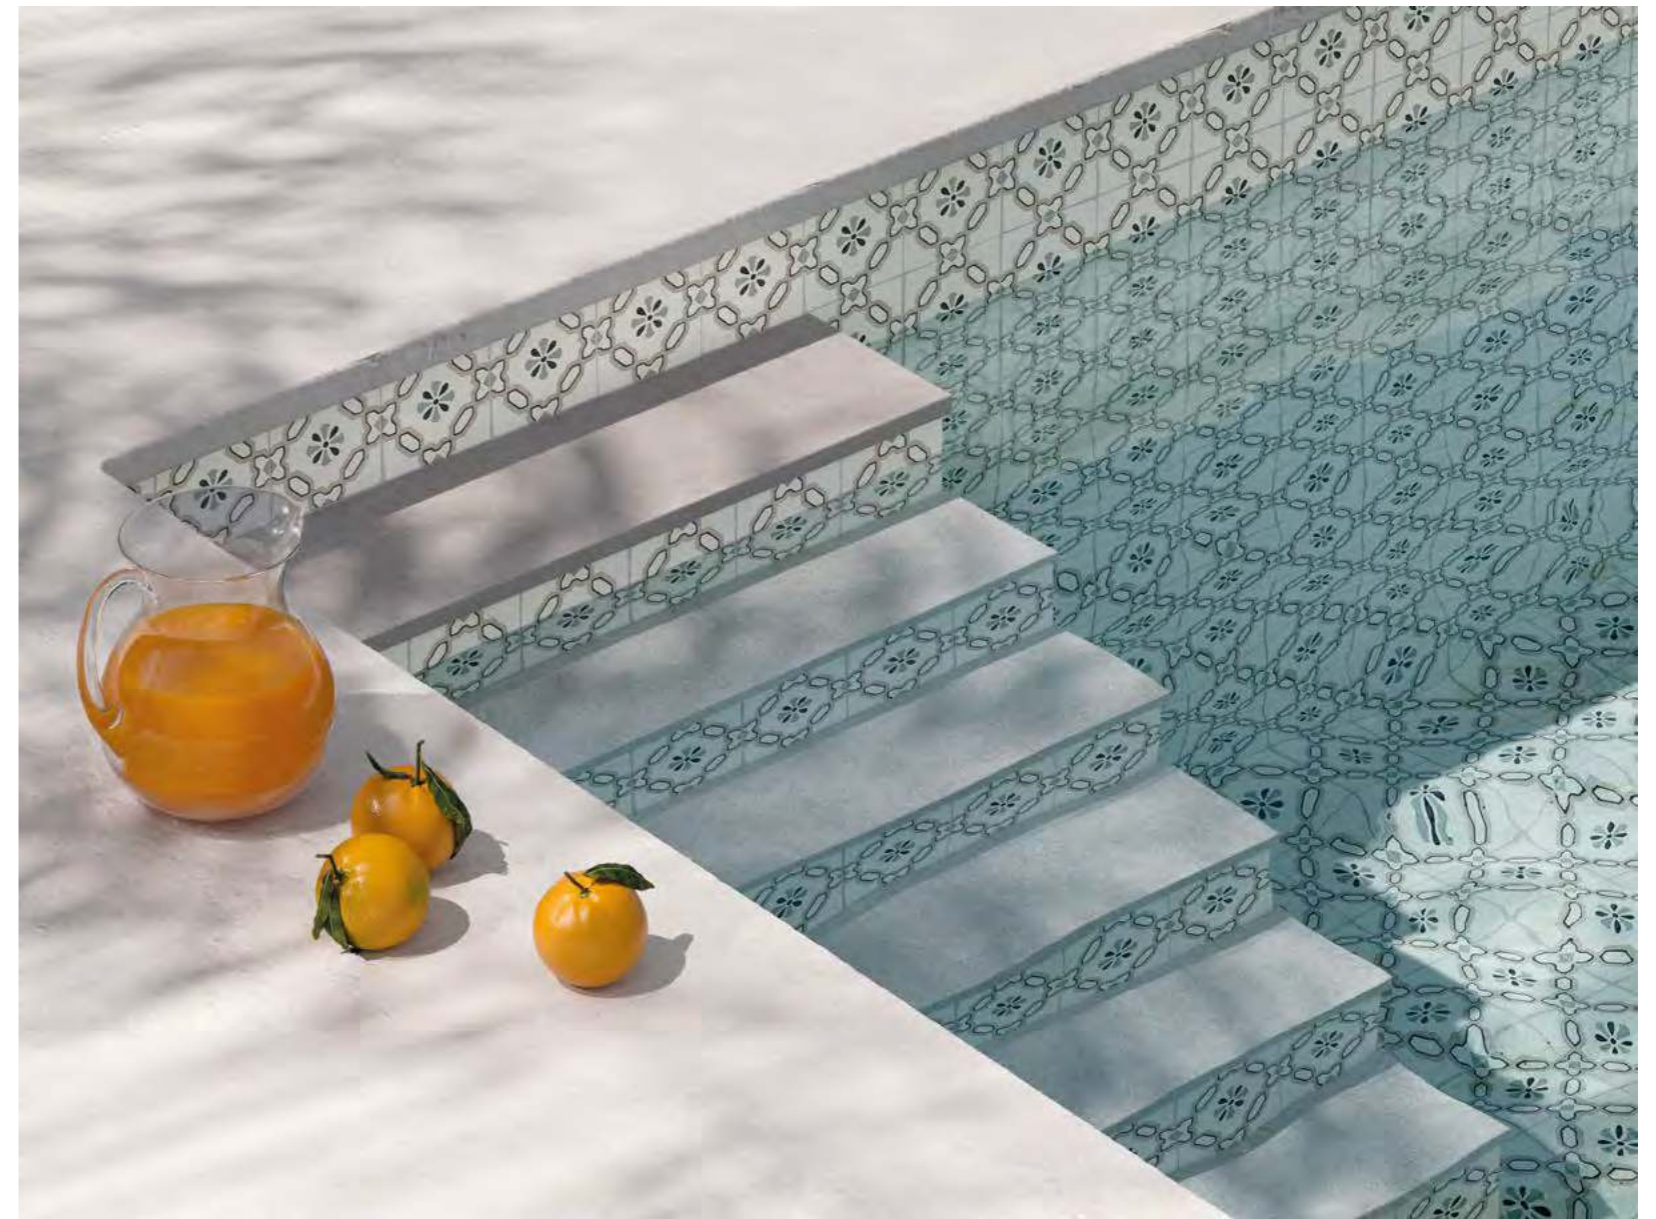

TANGER SAND LILY/12,3X12,3