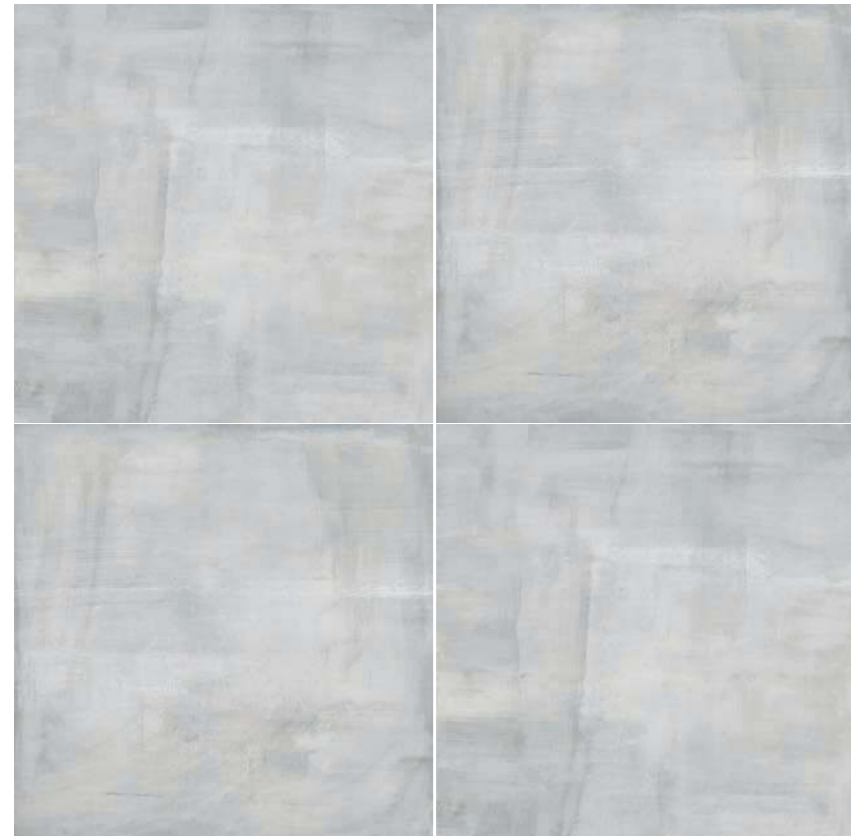

STARKPOL

POLISHED PORCELAIN

Sizes / Formatos

POLISHED RECTIFIED

M005 60x120 · 24" x 48"

M111 120x120 · 48" x 48"

Only available in: Nacar / Argent
Solo disponible en: Nacar / Argent

M005 M006 75x75 · 30" x 30"

60x60 · 24" x 24"

All mosaics
page 392
Todos los
mosaicos pág. 392

Shade Variation / Variación Gráfica

Starkpol Argent
120x120 /
48" x 48"

NACAR

ARGENT

GRIS