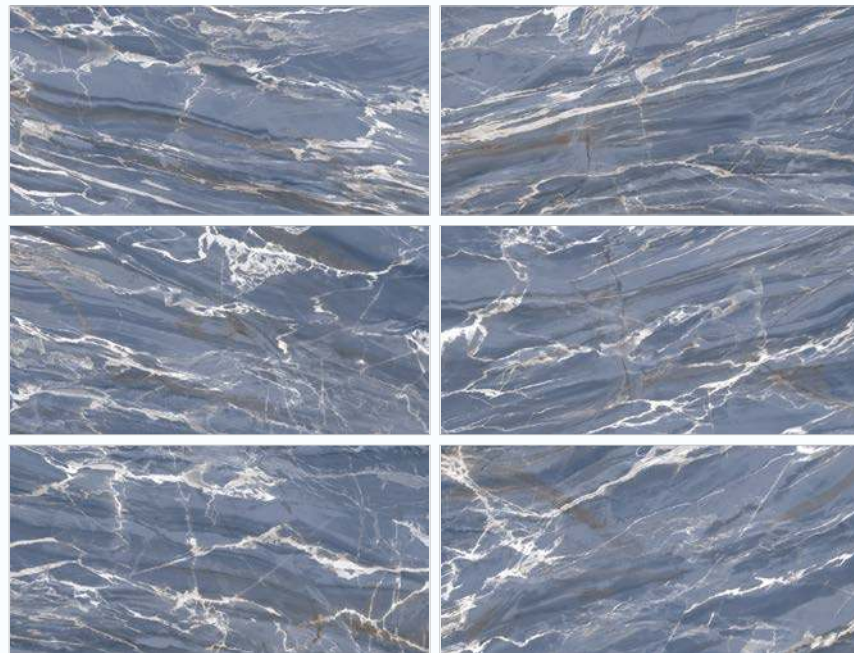

Marble 600x1200

Delacora DESIGN TILES

Marble Grey 60120GP42MAB15/L

Marble Grey 60120GP42MAB15/L

Marble Grey 60120GP42MAB15/L
Керамогранит 600×1200×8 мм

мм размер	мм толщина	шт. в упаковке	м ² в упаковке	м ² 1 плитки	кг 1 кор. (брутто)	кор. на поддоне	м ² на поддоне	кг на поддоне (брутто)
600x1200	8	2	1,44	0,72	27,879	33	47,52	920

Marble Grey 60120GP42MAB15/L
Statuario Silver 60120GP42STA15/L
Steel Gold BW0SST09

Marble Sea 60120GP42MAB13/L
Керамогранит 600×1200×8 мм

мм размер	мм толщина	шт. в упаковке	м ² в упаковке	м ² 1 плитки	кг 1 кор. (брутто)	кор. на поддоне	м ² на поддоне	кг на поддоне (брутто)
600x1200	8	2	1,44	0,72	27,879	33	47,52	920