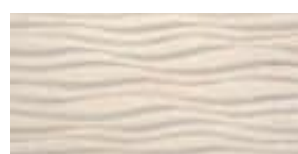

FIRENZE PERLA BR	AB5CFS
FIRENZE GRIS BR	AB5CFS
FIRENZE CREMA BR	AB5CFS
FIRENZE BEIGE BR	AB5CHS

FIRENZE TD PERLA BR

AB5CHS

30x60cm | 12"x24"

FIRENZE EP CREMA MT

ABN4JS

33,3x100cm | 13"x40"

FIRENZE TD CREMA BR

AB5CHS

30x60cm | 12"x24"

COLORES | COLORS

PERLA

GRIS

CREMA

BEIGE