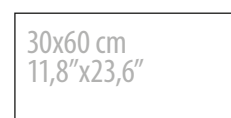

MOONLIGHT LUX 3060 | B37

Dos lienzos diferentes: 120x260 cm · Two different graphic charts: 47,2"x102,4"

MOONLIGHT 120|60

| PORCELÁNICO · PORCELAIN | RECTIFICADO · RECTIFIED |
 | 60x120 cm · 23,6"x47,2" | 60x60 cm · 23,6"x23,6" | 30x60 cm · 11,8"x23,6" | 2 Lenzos 120x260 cm · 2 Graphic charts 47,2"x102,4" |
 | LAPADO BRILLO · GLOSSY LAPATTO |

floor: MOONLIGHT LUX 60 GRAPHITE (60x60 cm).

LISTA DE EMBALAJE PACKING LIST	FORMATO (cm) SIZE (inches)	PZAS/CAJA PIECES/BOX	M2/CAJA SQ.M/BOX	KG/CAJA KG/BOX	CAJAS/PALET BOX/PALLET	CAJAS/EUR.PALET BOX/EUR.PALLET	M2/PALET SQ.M/PALLET	M2/EUR.PALET SQ.M/EUR.PALLET
MOONLIGHT LUX 120	60x120 cm - 23,6"x47,2"	2	1,440	36,6	-	27	-	38,880
MOONLIGHT LUX 60	60x60 cm - 23,6"x23,6"	3	1,080	23,6	48	40	51,840	43,200
MOONLIGHT LUX 3060	30x60 cm - 11,8"x23,6"	6	1,080	24,0	48	60	51,840	64,800
MOSAICO MOONLIGHT LUX M	24,5x27,8 cm - 9,6"x10,9"	5	0,340	7,7	90	70	30,600	23,800
PIEZAS ESPECIALES · SPECIAL PIECES								
RODAPÍE R MOONLIGHT LUX 120 - P46	10x120 cm - 3,9"x47,2"	5	-	15,1	60	60	-	-
RODAPÍE R MOONLIGHT LUX 60 - P27	8,3x60 cm - 3,3"x23,6"	20	-	22,1	64	56	-	-
PELDAÑO GS MOONLIGHT LUX 120 - P81	33x120 cm - 13"x47,2"	1	-	12,0	-	32	-	-
PELDAÑO GDD/GDI MOONLIGHT LUX 120 - P82	33x120 cm - 13"x47,2"	1	-	12,0	-	27	-	-
PELDAÑO GS MOONLIGHT LUX 60 - P59	33x60 cm - 13"x23,6"	2	-	10,8	40	36	-	-
PELDAÑO GDD/GDI MOONLIGHT LUX 60 - P69	33x60 cm - 13"x23,6"	2	-	11,7	40	36	-	-