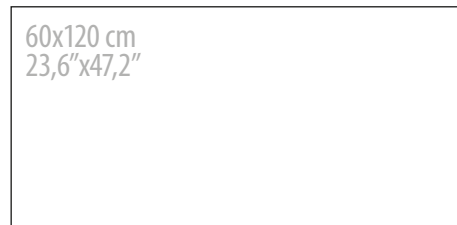

MOONLIGHT LUX 120 | B83