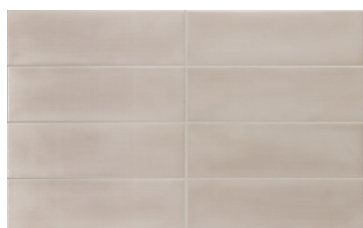

Dorian
31194 EQ-3