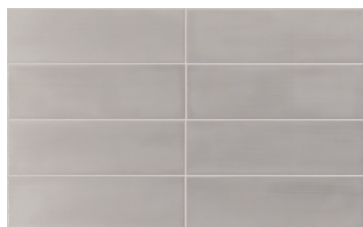

Silver
31198 EQ-3