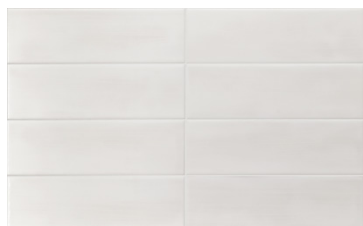

6,5 x 20 cm
2,5" x 8"

White
31192 EQ-3