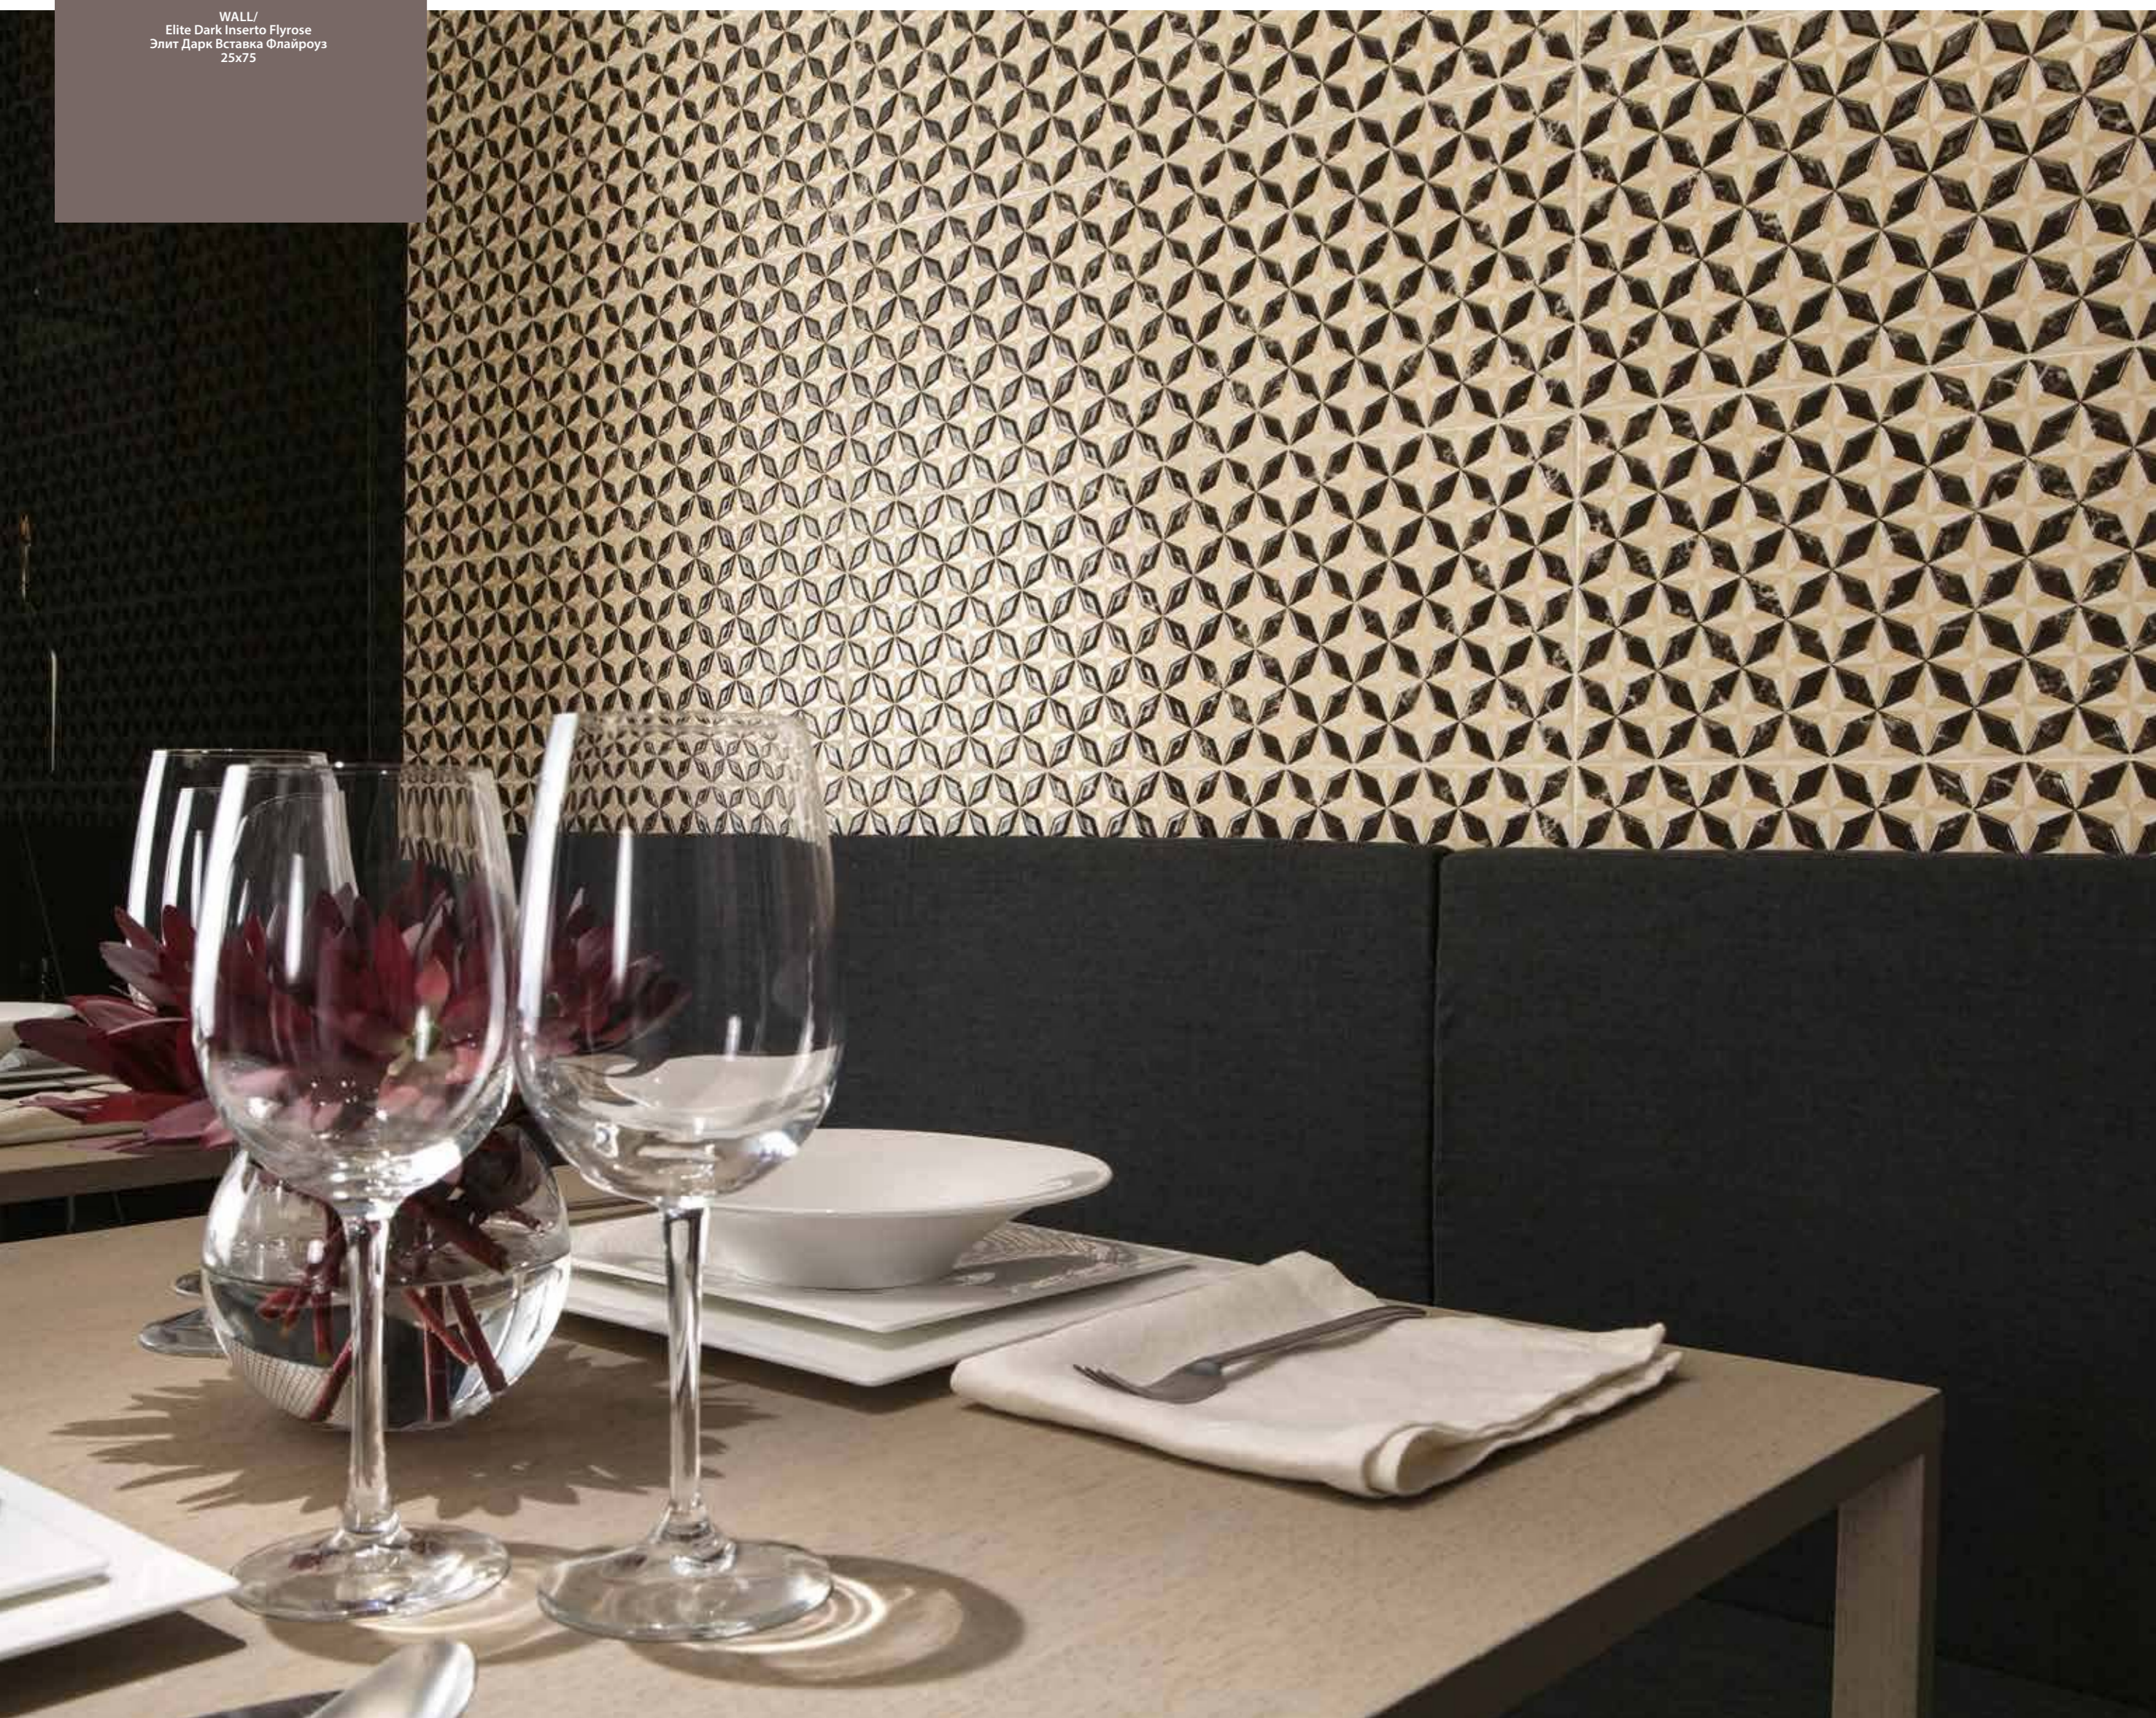

PRESTIGIOSI DETTAGLI

Dal contrasto tra Pearl White e Luxury Dark prende vita un'area lounge dalla personalità decisa, uno spazio in cui la contrapposizione cromatica e la luminosa finitura lux creano un mood contemporaneo.

PRESTIGIOUS DETAILS

From the contrast of Pearl White and Luxury Dark a lounge area with a marked character comes to life, a space in which the colour contrast and the luminous Lux finish create a contemporary mood.