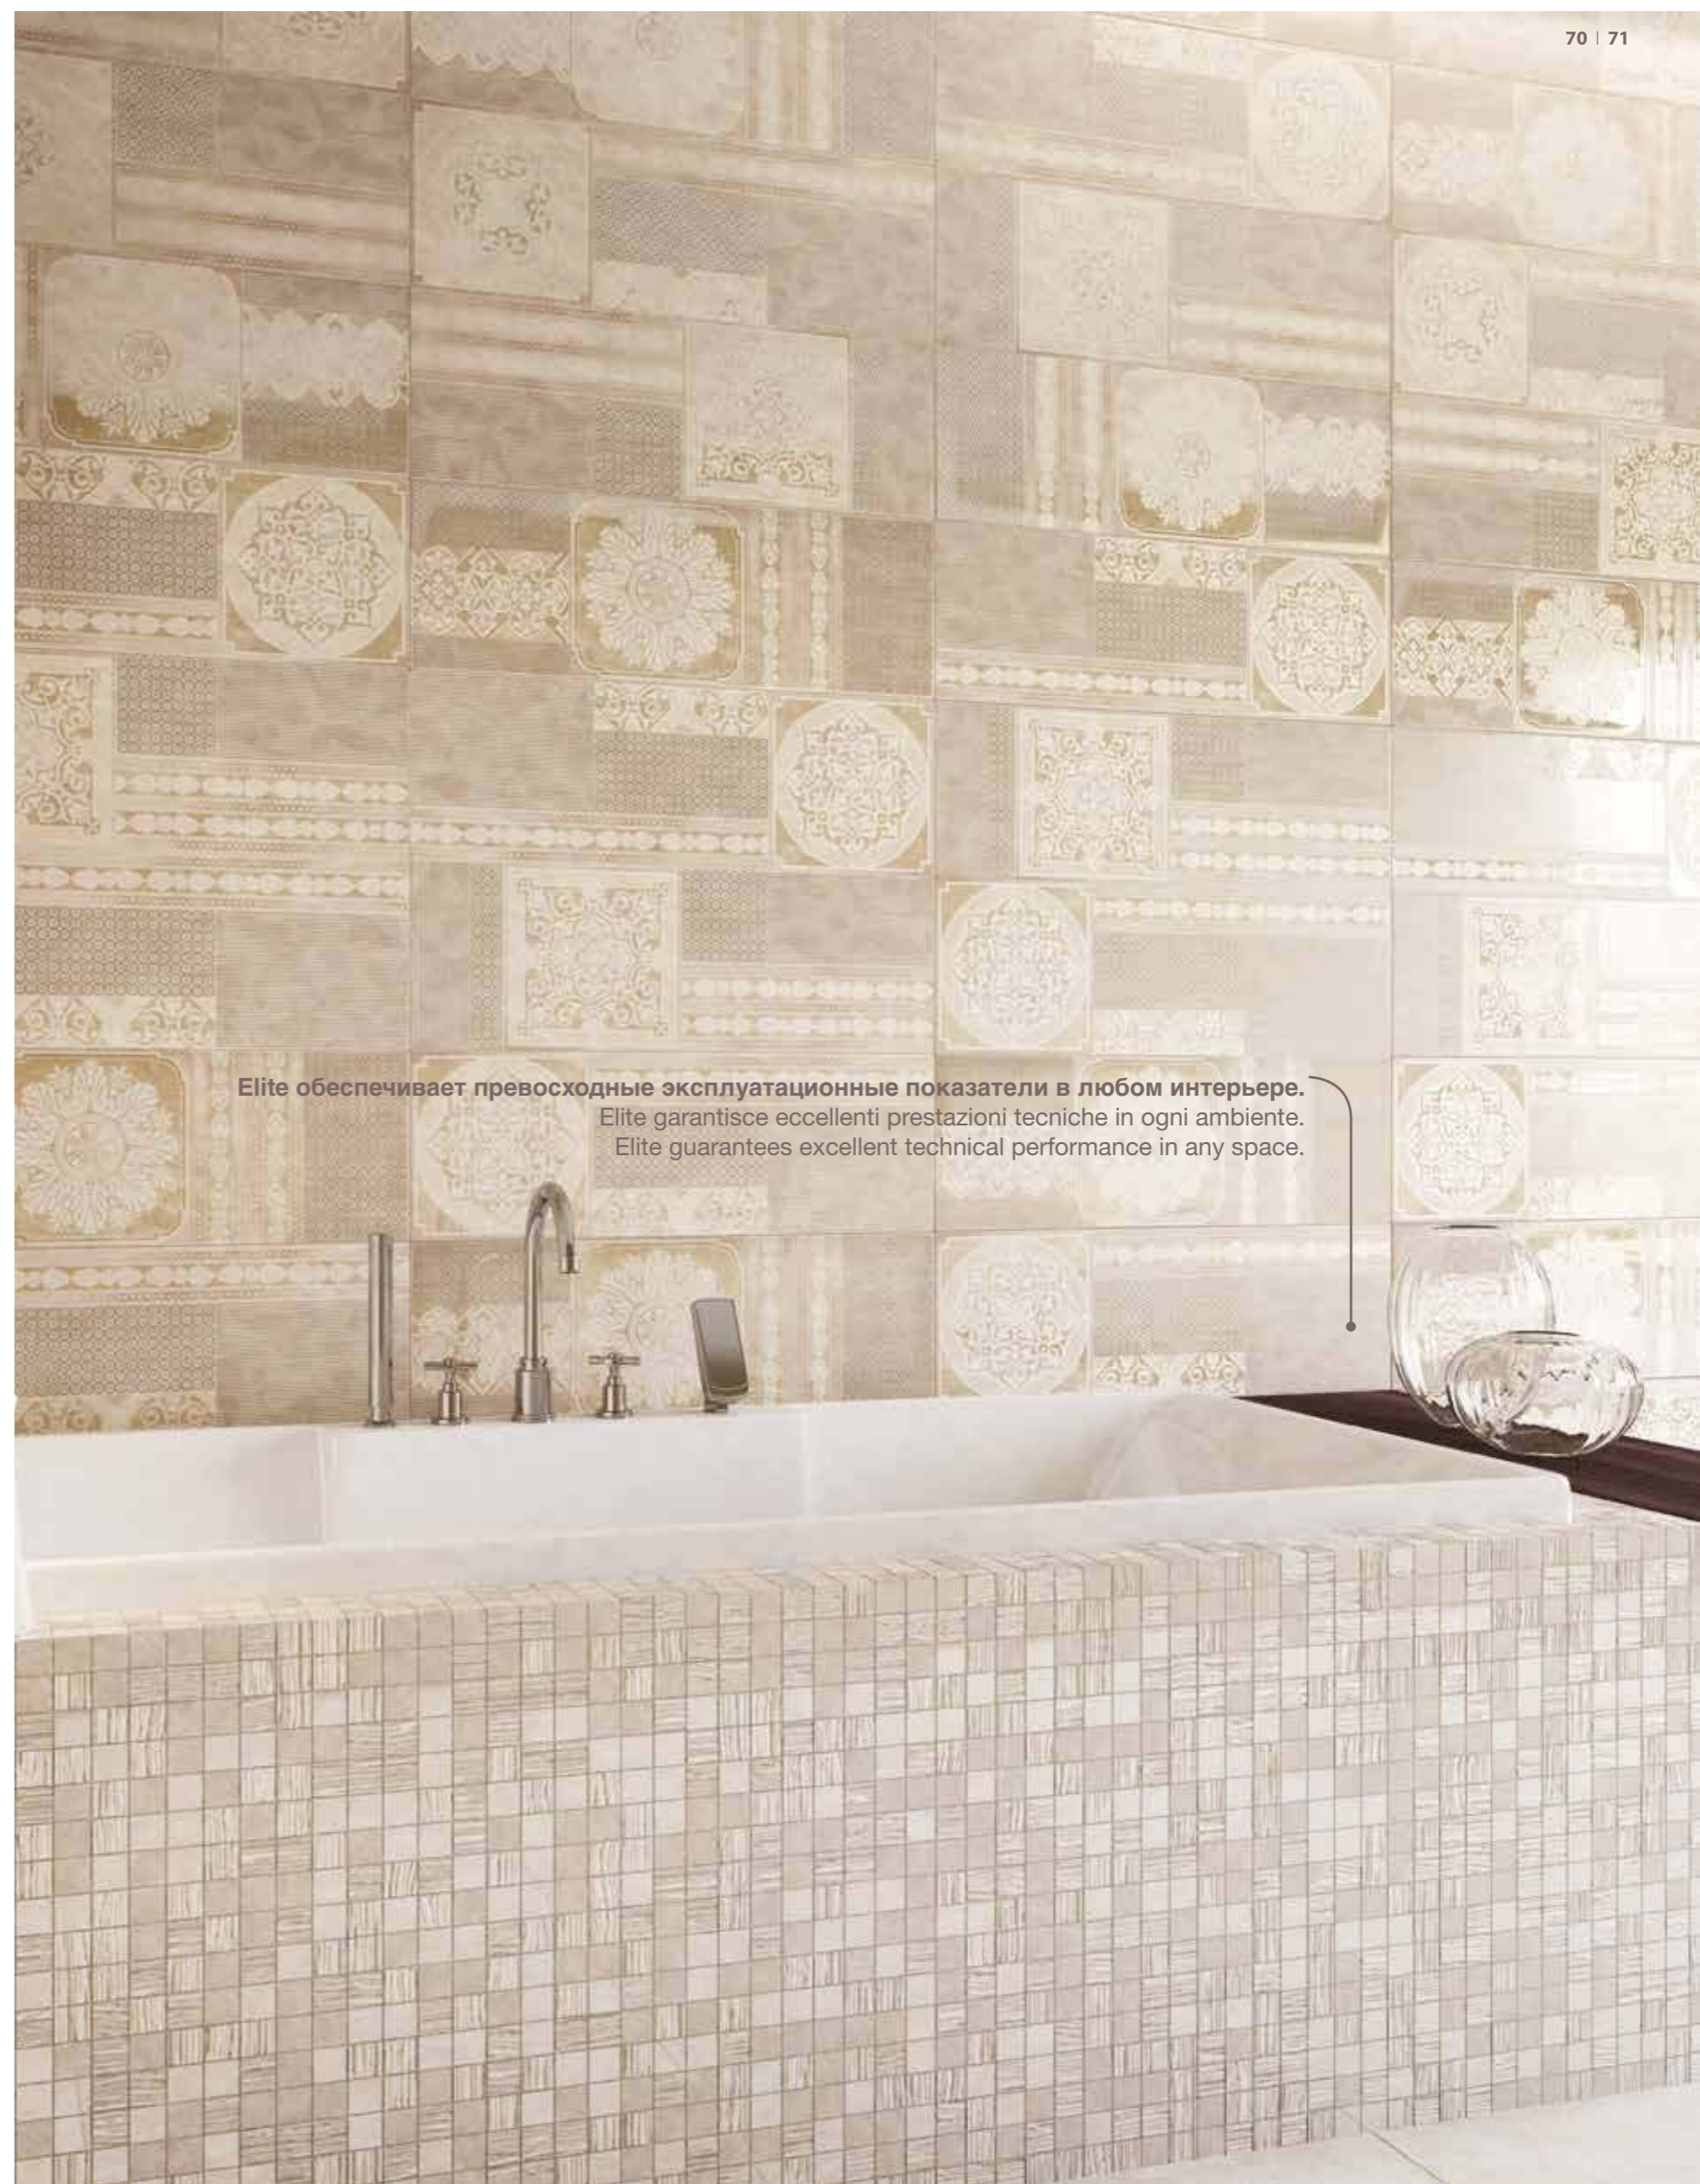

Elite обеспечивает превосходные эксплуатационные показатели в любом интерьере.
Elite garantisce eccellenti prestazioni tecniche in ogni ambiente.
Elite guarantees excellent technical performance in any space.