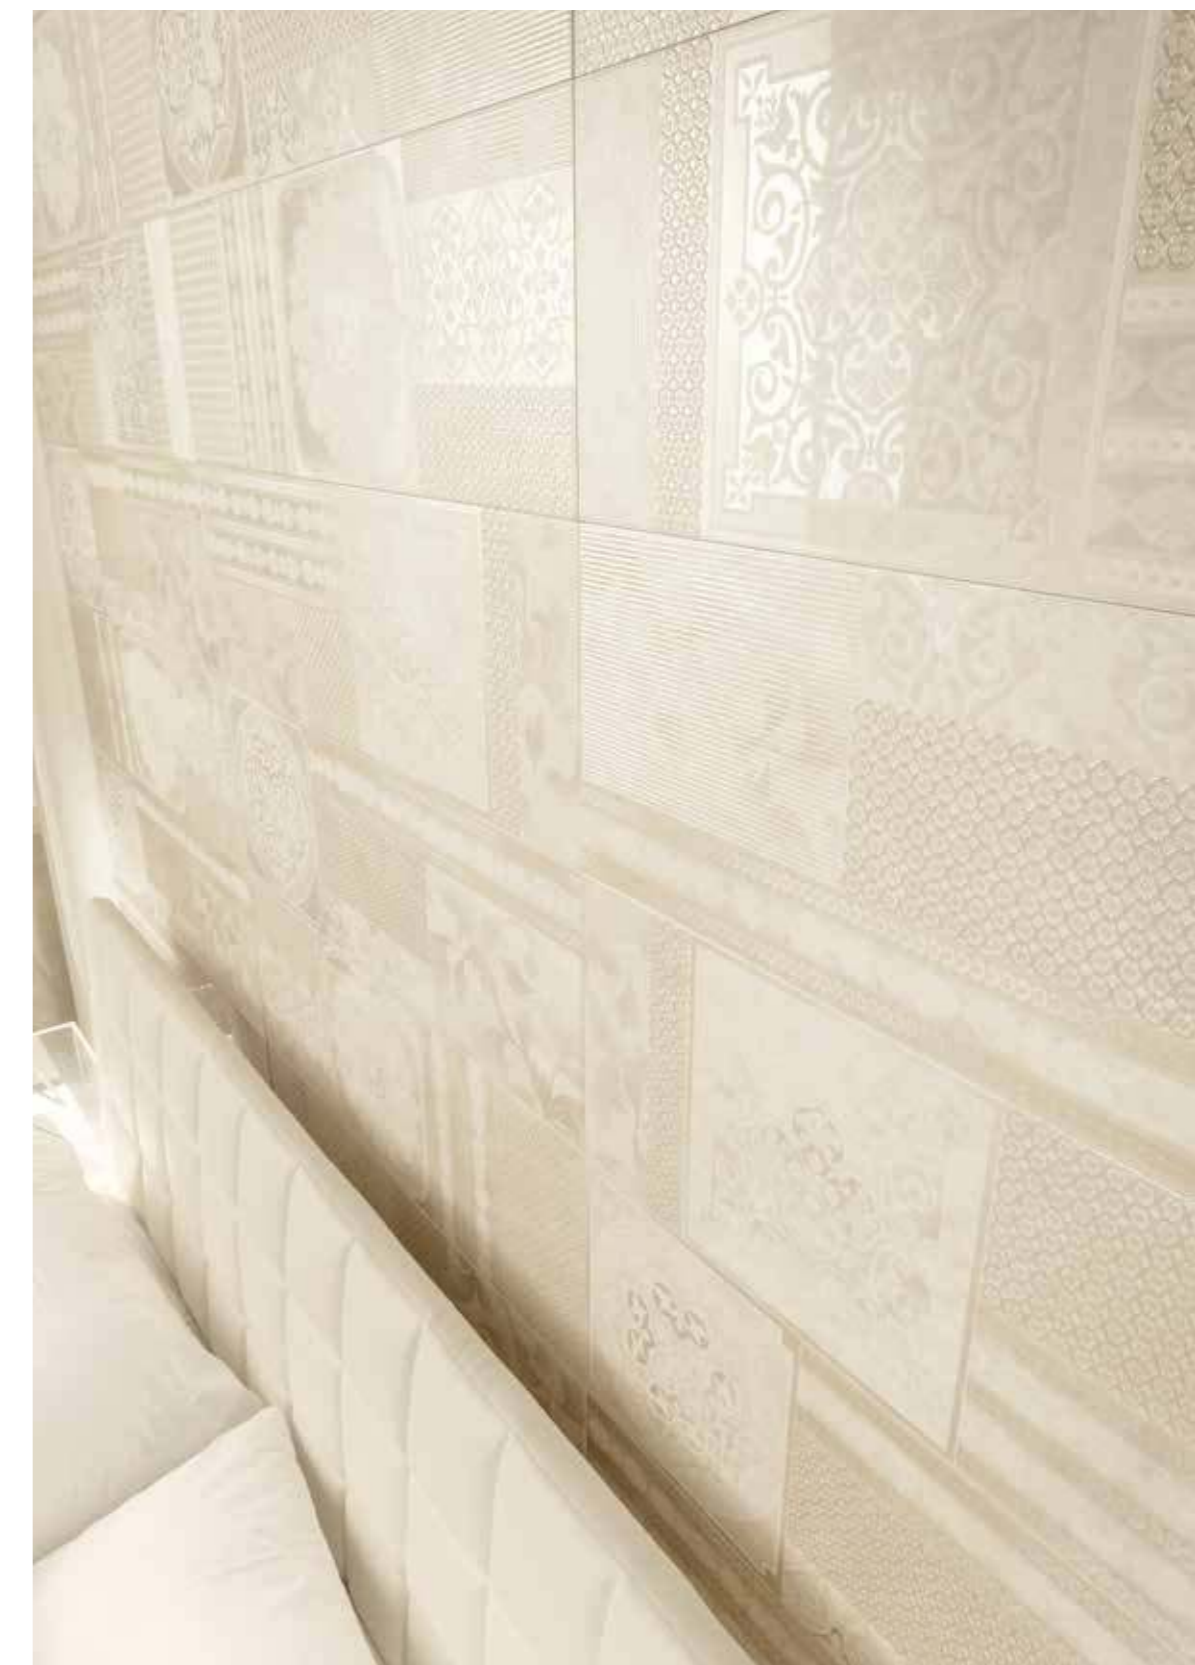

EXCLUSIVE
time

PEARL
WHITE
BEDROOM

FLOOR/
Elite Pearl White Lux
Элит Перл Уайт Люкс
59x59

WALL/
Elite Pearl White
Элит Перл Уайт
25x75

Elite White Inserto Couture
Элит Уайт Вставка Кутюр
25x75

FLOOR/
Elite Pearl White Lux
Элит Перл Уайт Люкс
59x59