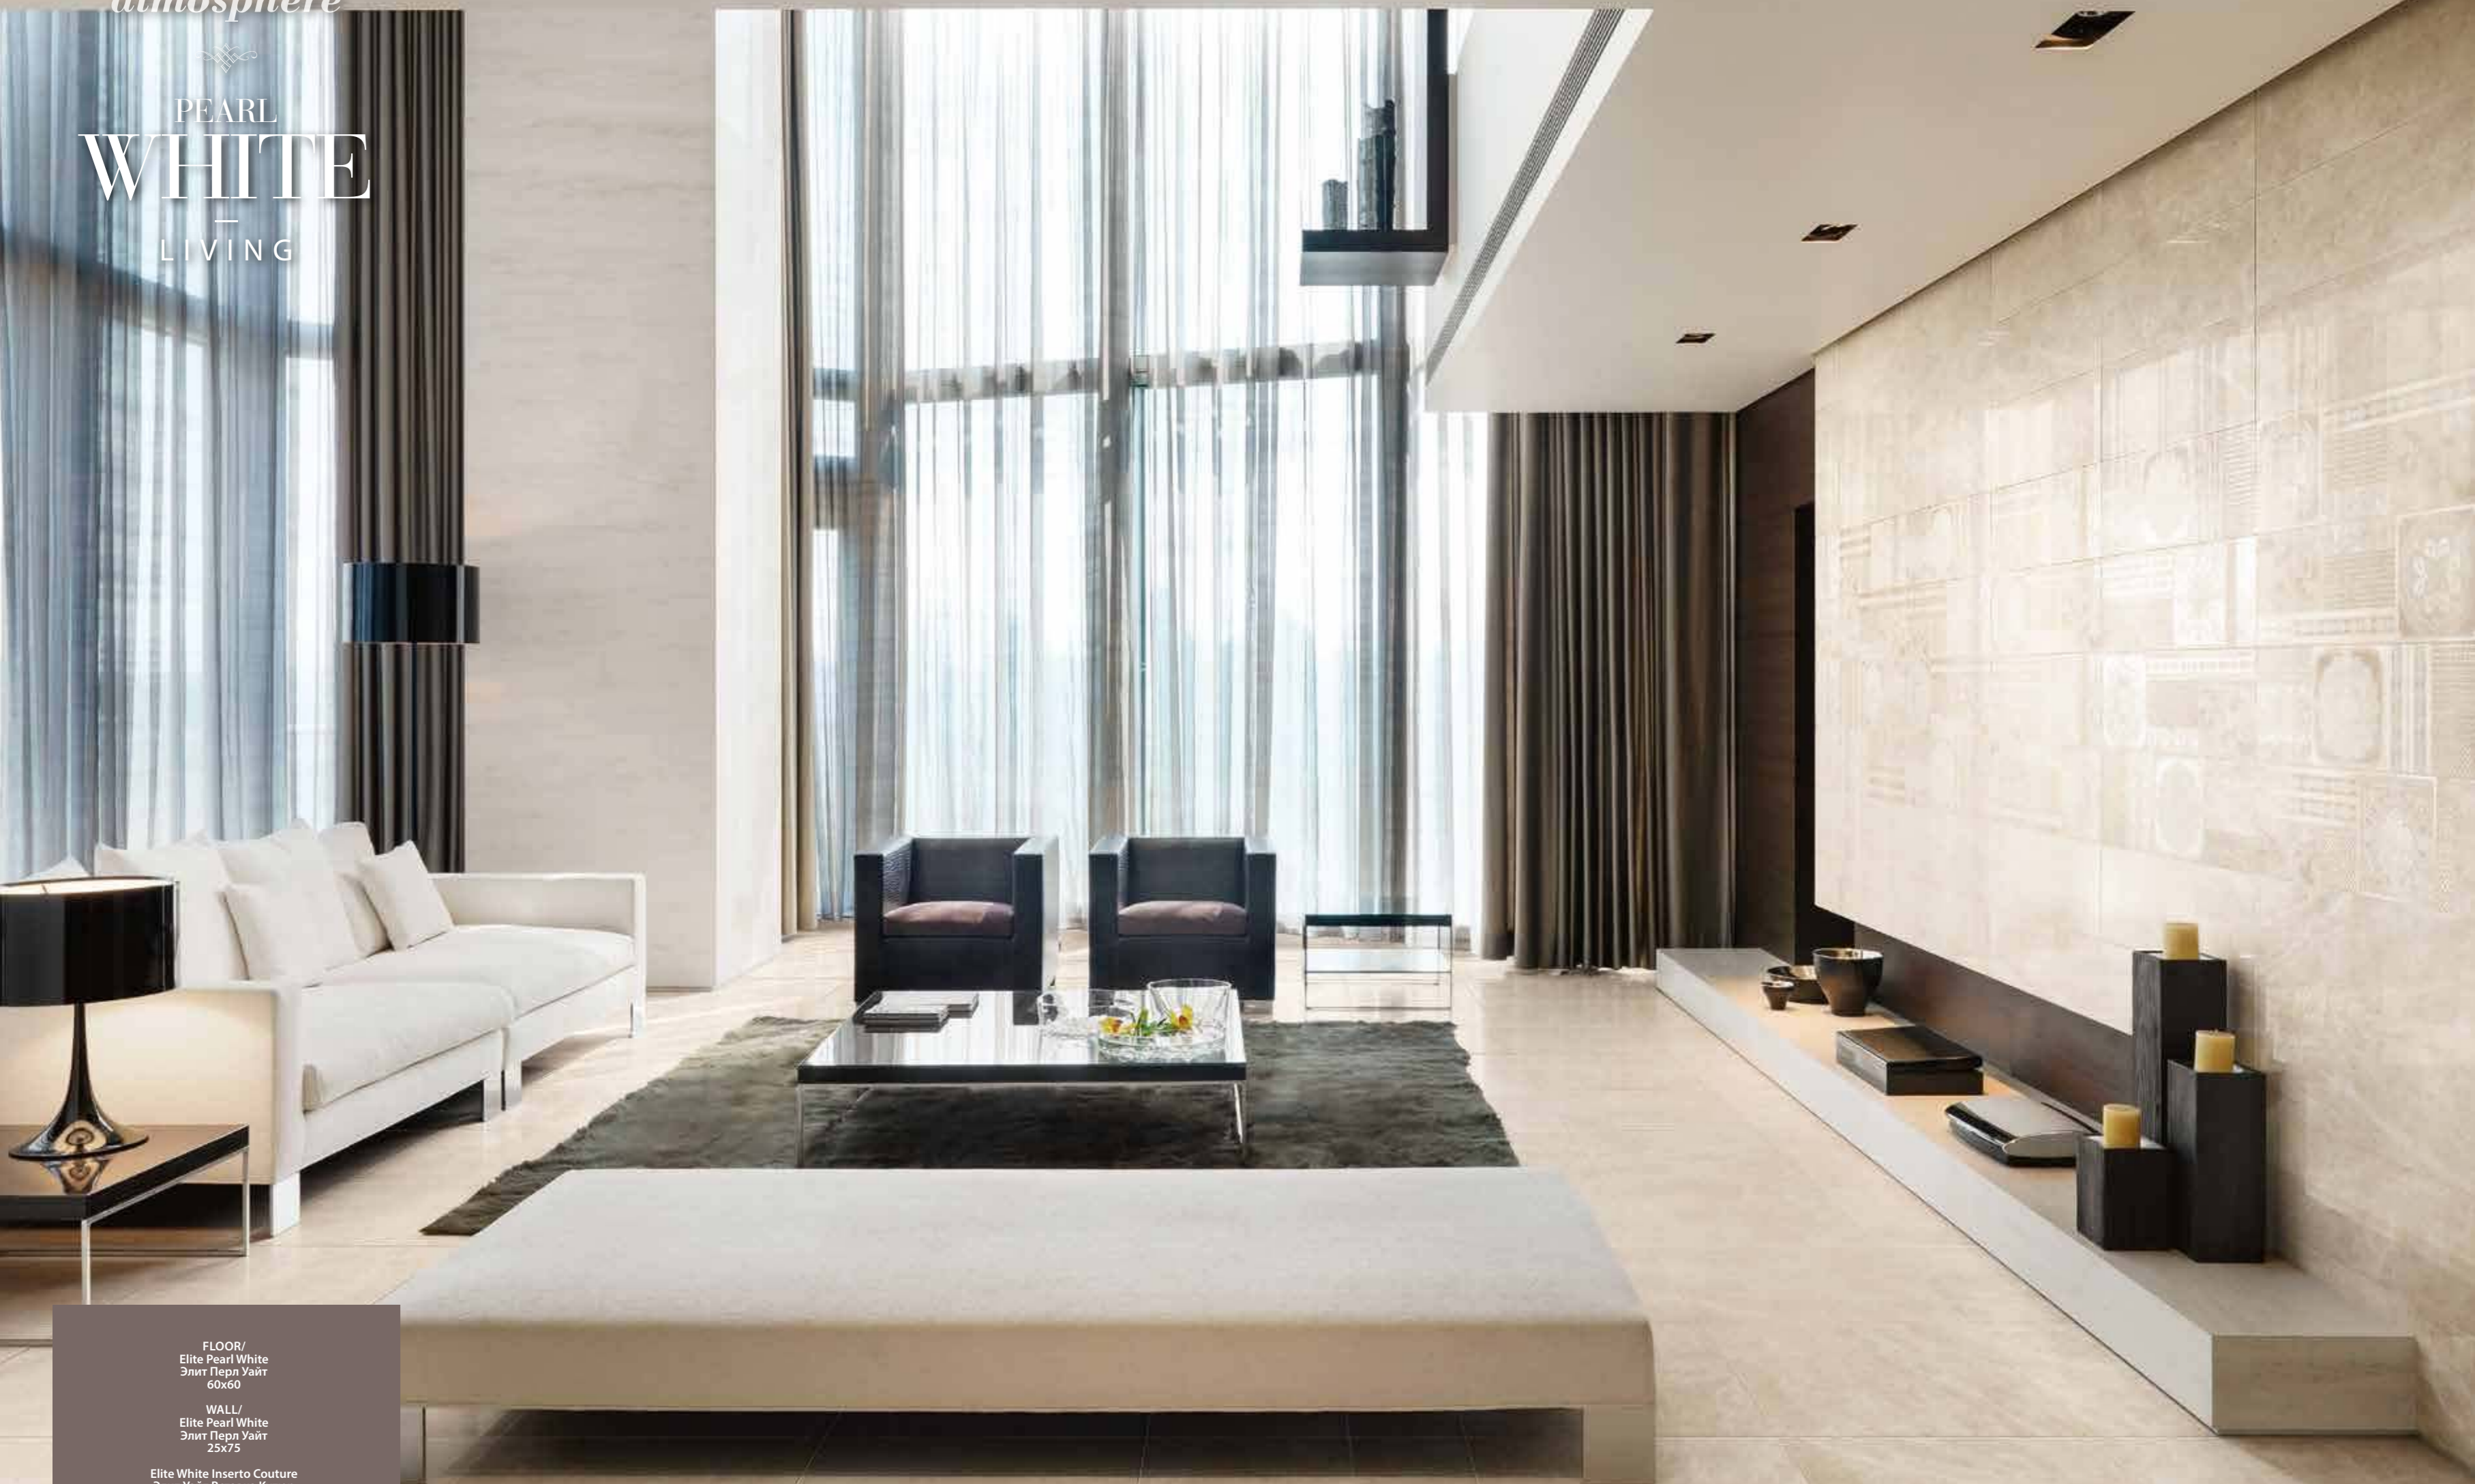

HOMELY
atmosphere

PEARL
WHITE
LIVING

FLOOR/
Elite Pearl White
Элит Перл Уайт
60x60

WALL/
Elite Pearl White
Элит Перл Уайт
25x75

Elite White Inserto Couture
Элит Уайт Вставка Кутюр
25x75