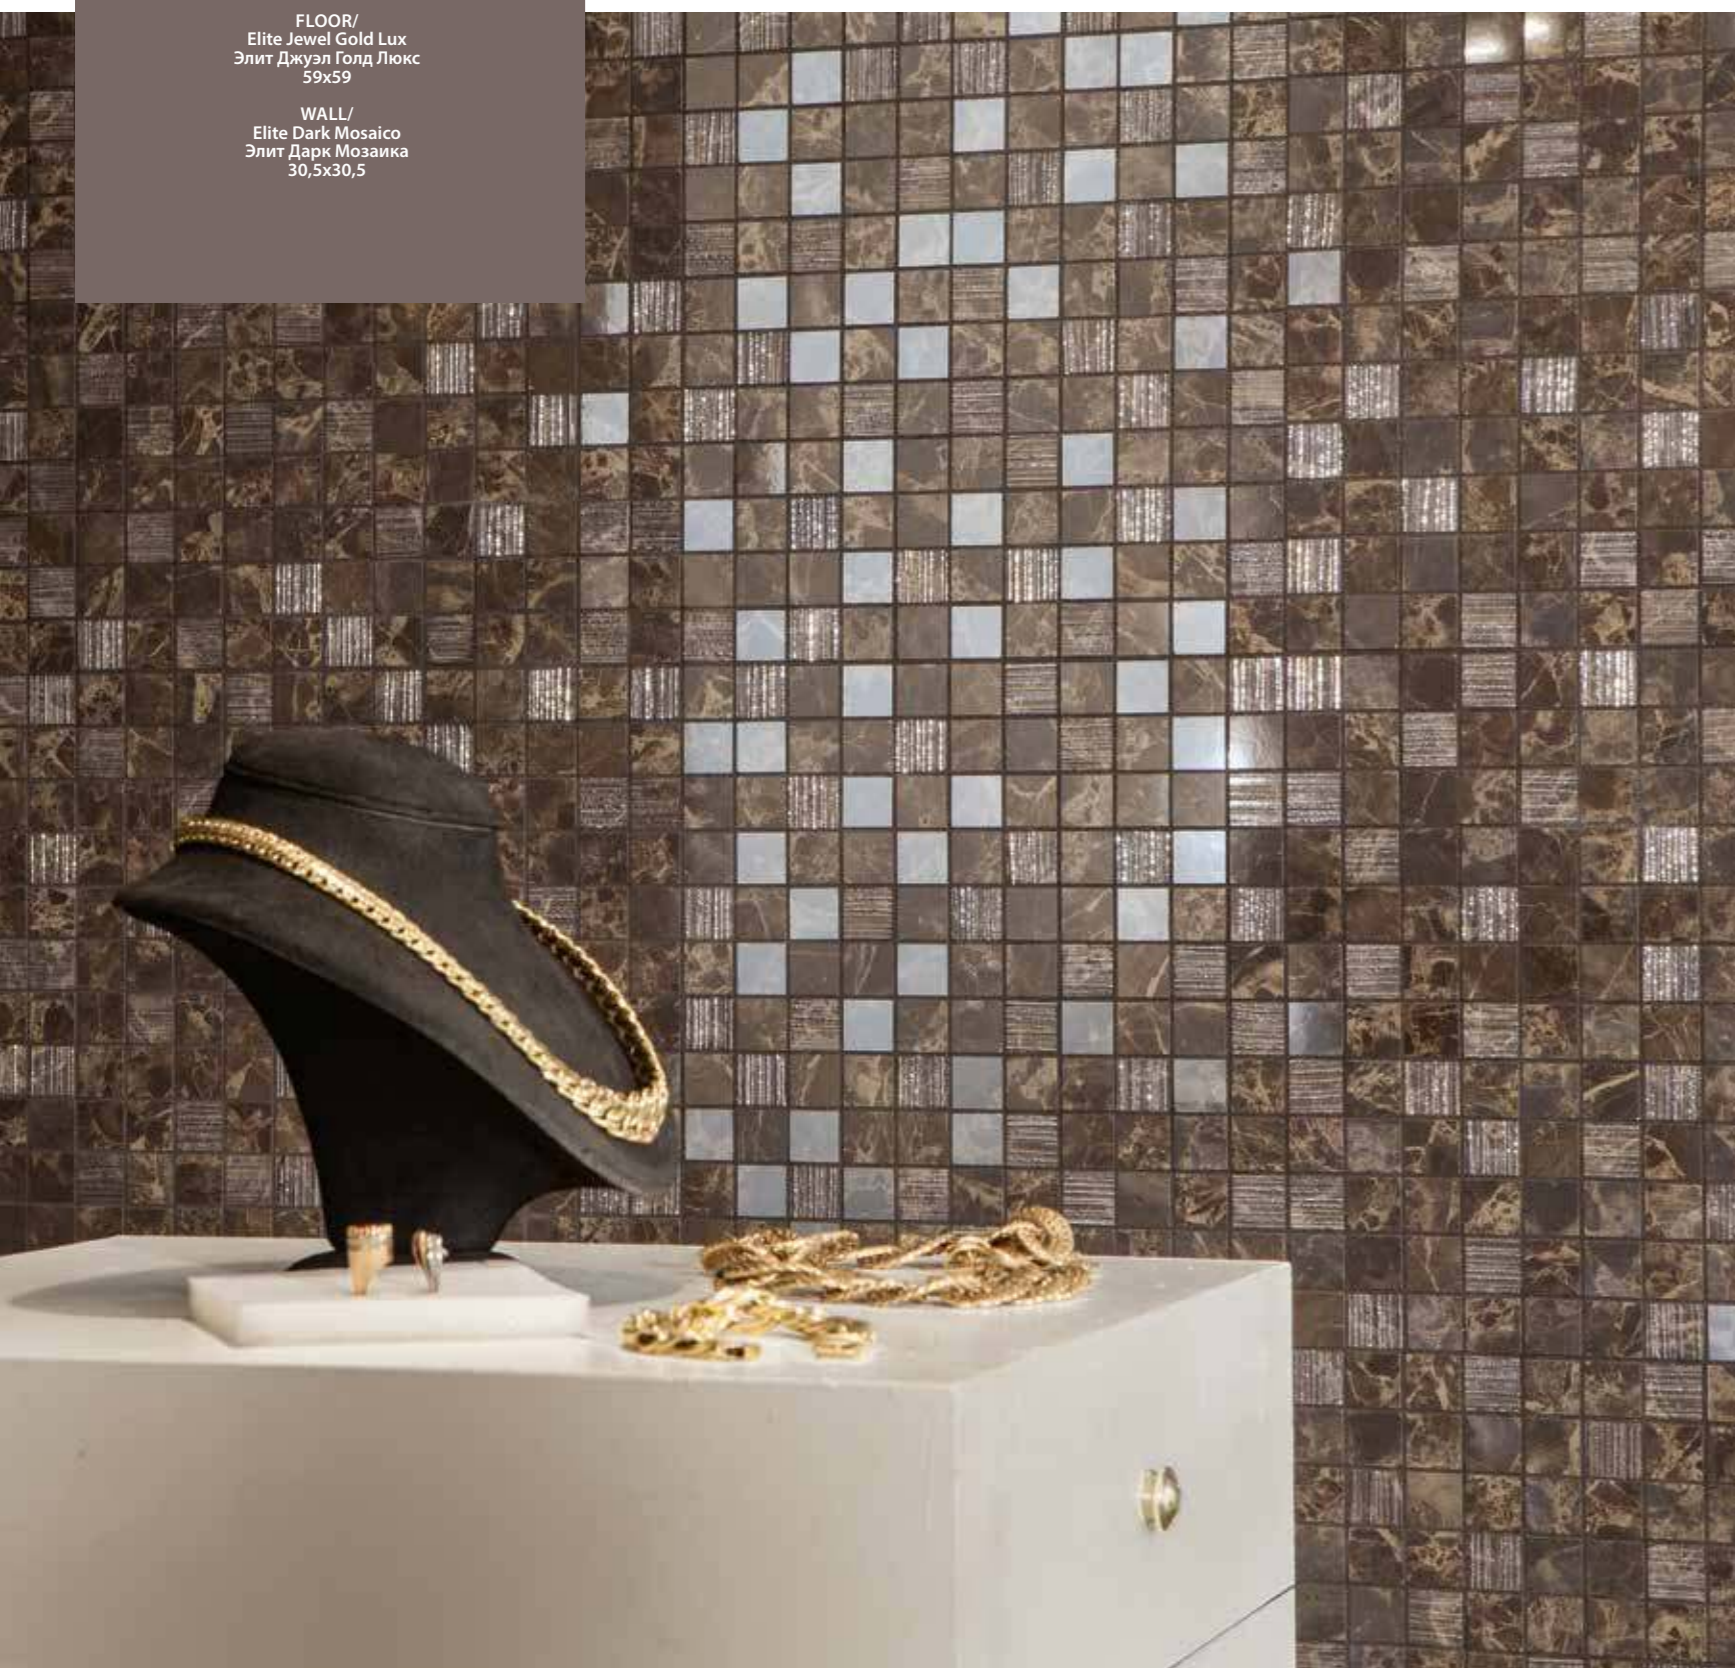

FLOOR/
Elite Jewel Gold Lux
Элит Джуэл Голд Люкс
59x59

WALL/
Elite Dark Mosaico
Элит Дарк Мозаика
30,5x30,5

МАКСИМАЛЬНАЯ ЭКСКЛЮЗИВНОСТЬ

Соблазнительная атмосфера и комфорт: роскошное соседство тонов Luxury Dark и Jewel Gold стильно обрамляет интерьер эксклюзивного ювелирного салона, в котором блестящие поверхности Люкс рожают завораживающую игру отражений.

FORTE ESCLUSIVITÀ

Seduzione e comfort: dall'incontro tra le tonalità Luxury Dark e Jewel Gold nasce un spazio dedicato allo shopping di gioielli esclusivi, in cui la finitura Lux con la sua brillantezza crea un infinito gioco di riflessi.

STRONG EXCLUSIVITY

Seduction and comfort: from the merger of Luxury Dark and Jewel Gold shades a space dedicated to exclusive jewellery comes to life, a space in which the Lux finish creates infinite reflections thanks to its brilliance.