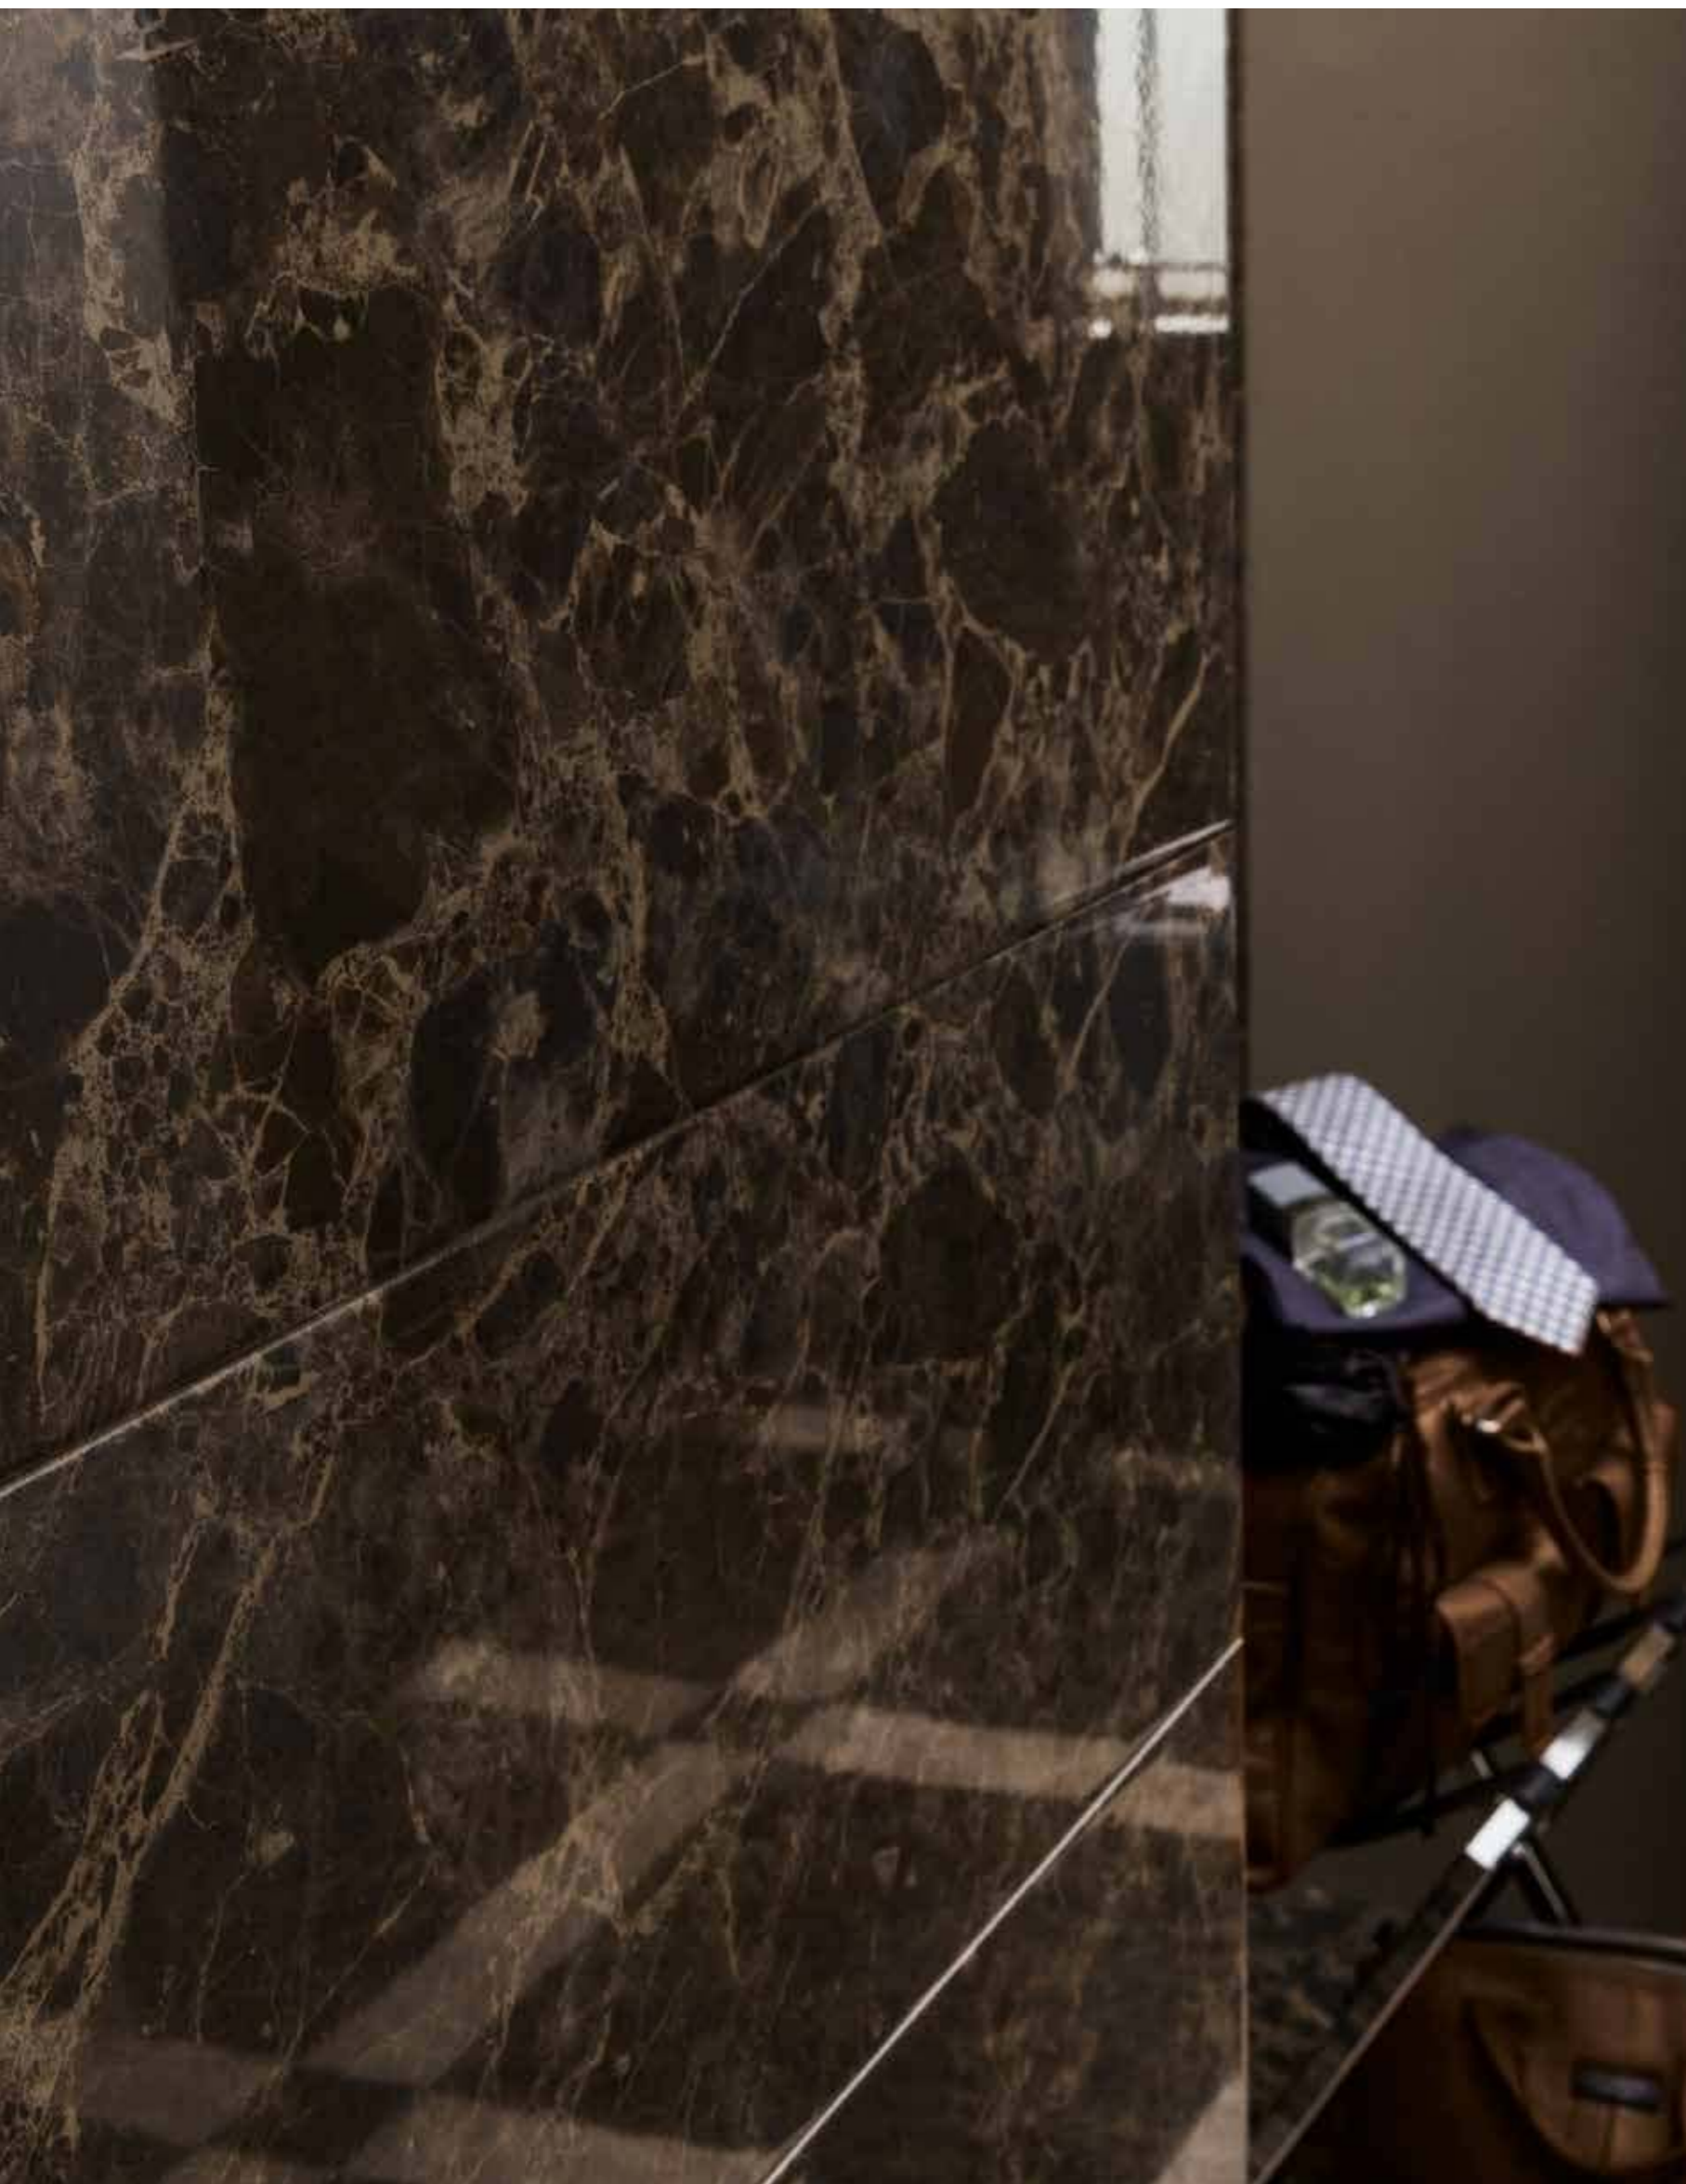

FLOOR/
Elite Luxury Dark Lux
59x59

Elite Grey Listello Lux
Элит Грей Бордюер Люкс
10,5x59

Elite Dark Tozzetto Lux
Элит Дарк Тоццетто Люкс
10,5x10,5

WALL/
Elite Luxury Dark
Элит Лакшери Дарк
25x75

Блестящая и яркая поверхность Люкс рождает атмосферу, полную света.
Brillante e luminosa, la finitura lux delinea uno stile pieno di luce.
Brilliant and bright, the Lux finish gives life to a style tinged with light.

COMFORT DI LUSO

Grazie a una elegante variabilità cromatica e alle intense venature tipiche del marmo, la superficie scura e profonda di Luxury Dark è la protagonista di una hall luminosa e accogliente. A pavimento, inserti chiari definiscono raffinati tappeti che impreziosiscono l'atmosfera con toni a contrasto.

COMFORT DELUXE

Thanks to the elegant chromatic versatility and the intense veining of marble, the dark and deep surface of Luxury Dark is the protagonist of a bright and welcoming hall. On the floor, light inserts define refined carpet patterns and enrich the atmosphere with colour contrast effects.