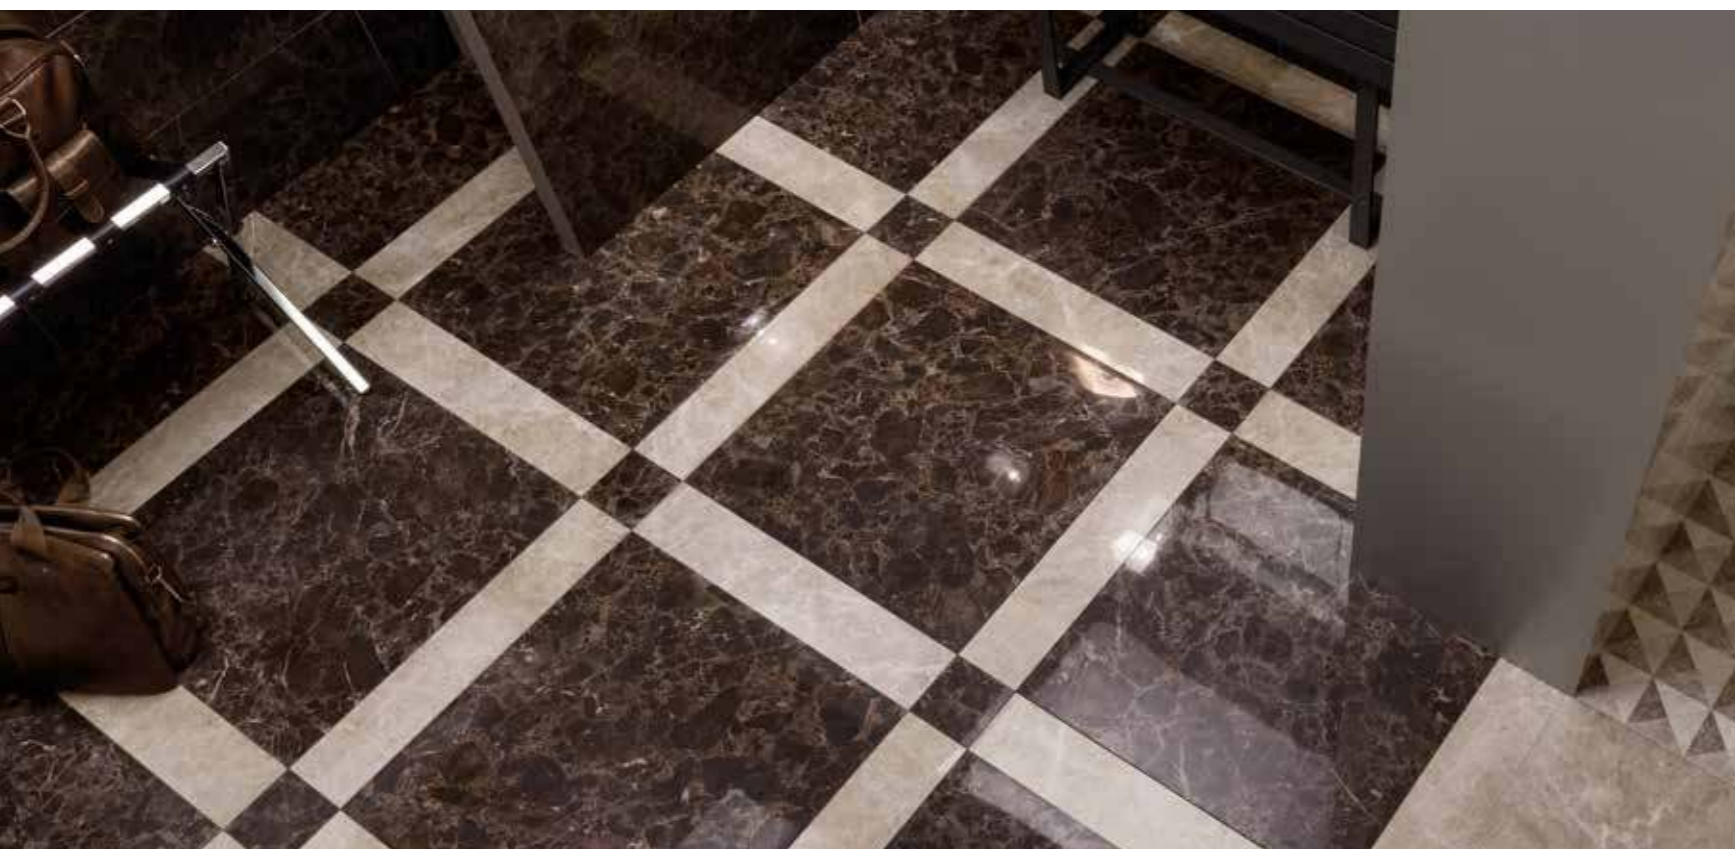

10,5x59 см

10,5x44 см

10,5x10,5 см

10,5x59 см

10,5x44 см

10,5x10,5 см

10,5x59 см

10,5x44 см

10,5x10,5 см

10,5x59 см

10,5x44 см

10,5x10,5 см

10,5x59 см

10,5x44 см

10,5x10,5 см

• Советы по резке: не рекомендуется использовать отрезные диски, резку производить ножовкой по металлу.
Consigli per il taglio: non usare flessibili o lame rotanti, usare segchetti da ferro a mano.
Cutting tips: do not use abrasive cutters or rotating blades. Use a manual iron hacksaw.

60x60 CM - 59x59 CM

45x45 CM - 44x44 CM

ГАММА ИЗДЕЛИЙ / GAMMA PRODOTTI / PRODUCT RANGE

	60x60 см	59x59 см	45x45 см	44x44 см
Elite Pearl White / Элит Перл У йт	●	■	◆	■
Elite Champagne Cream / Элит Ш мпейн Крим	●	■	◆	■
Elite Jewel Gold / Элит Джуэл Голд	●	■	◆	■
Elite Silver Grey / Элит Силвер Грэй	●	■	◆	■
Elite Luxury Dark / Элит Л кшерн Д рк	●	■	◆	■

	10,5x59 см	10,5x44 см	10,5x10,5 см
Elite Pearl White / Элит Перл У йт	■	■	■
Elite Champagne Cream / Элит Ш мпейн Крим	■	■	■
Elite Jewel Gold / Элит Джуэл Голд	■	■	■
Elite Silver Grey / Элит Силвер Грэй	■	■	■
Elite Luxury Dark / Элит Л кшерн Д рк	■	■	■

	Ступень* Scalino Step tread 33x60 см	Ступень Углов я Пр в я* Scalino Angolare Dx Step tread corner Dx 33x60 см	Ступень Углов я Лев я* Scalino Angolare Sx Step tread corner Sx 33x60 см	Плинтус Battiscopa Bullnose 7,2x60 см	Плинтус Battiscopa Bullnose 7,2x59 см
Elite Pearl White / Элит Перл У йт	●	●	●	●	■
Elite Champagne Cream / Элит Ш мпейн Крим	●	●	●	●	■
Elite Jewel Gold / Элит Джуэл Голд	●	●	●	●	■
Elite Silver Grey / Элит Силвер Грэй	●	●	●	●	■
Elite Luxury Dark / Элит Л кшерн Д рк	●	●	●	●	■

● Н тур льный и Реттифициров нный / Naturale e Rettificato / Matt and Rectified
■ Люкс и Реттифициров нный / Lux e Rettificato / Lux and Rectified
◆ Н тур льный / Naturale / Matt

* Производится под з к з / Prodotto su richiesta / Made on request