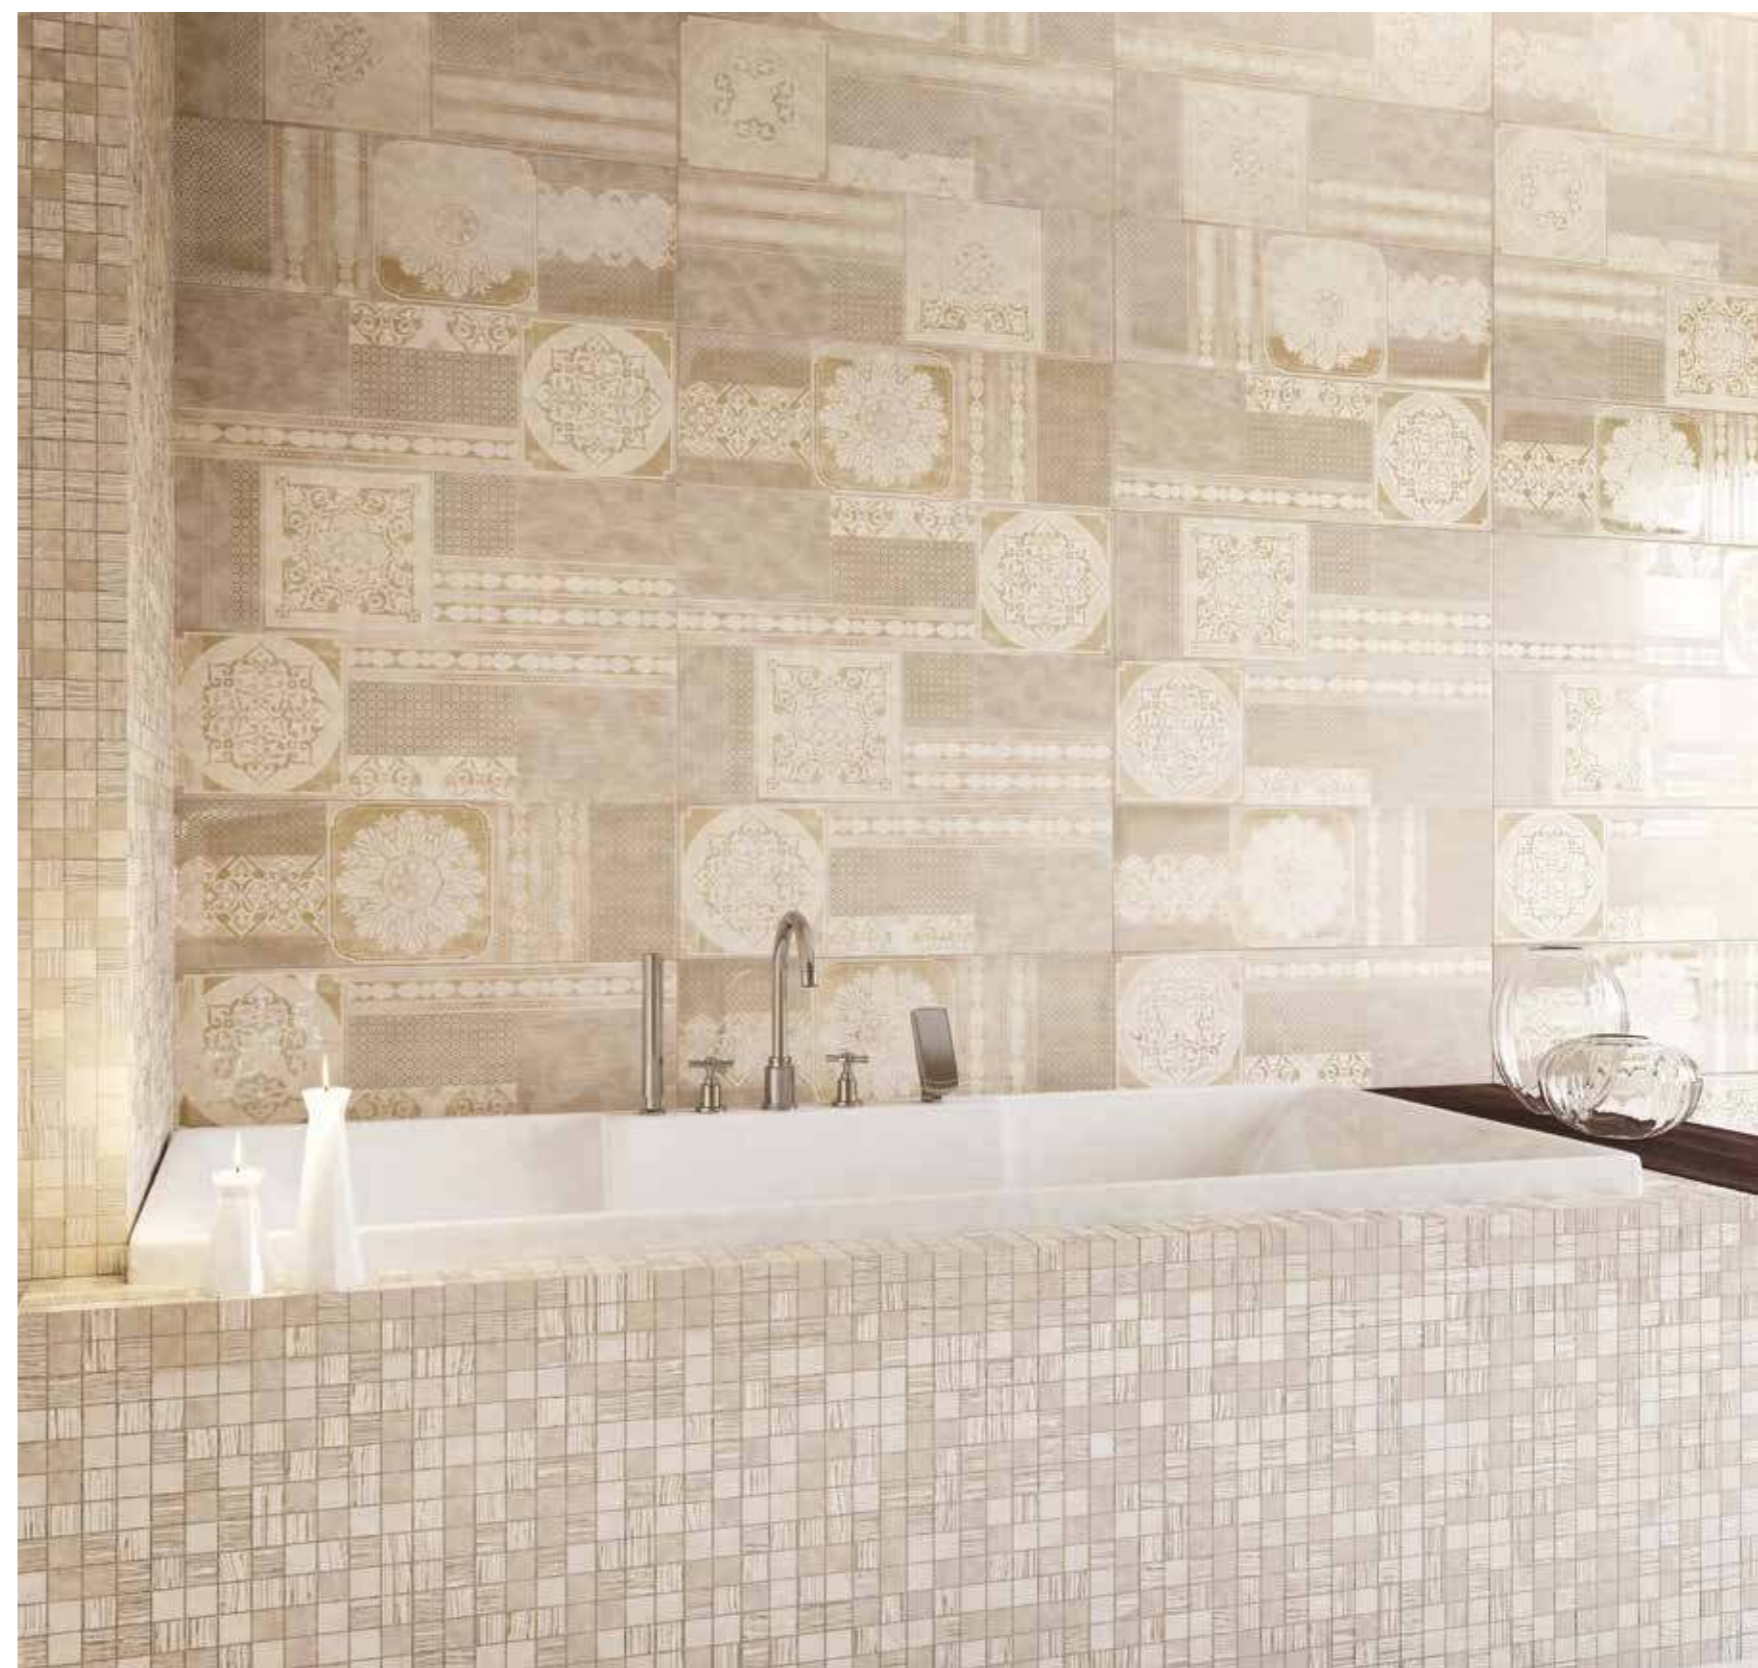

Цельный комплект напольной и настенной плитки.

Гамма Elite включает 5 разновидностей мраморных фактур, доступных в двух напольных форматах (60x60 и 45x45) и настенном 25x75, что открывает бесчисленные композиционные возможности. Два вида поверхности – натуральная и люкс – рождают приятные комбинации, в которых отражается вся креативная сущность мрамора.

Un sistema integrato di superfici da pavimento e rivestimento.

La gamma, composta da 5 marmi brecciati disponibili in due formati da pavimento (60x60 e 45x45) e in lastre da 25x75 da rivestimento, agevola innumerevoli possibilità compositive e progettuali. Le due finiture, lux e naturale, creano piacevoli contaminazioni ed esprimono tutta la personalità creativa del marmo.

An integrated system of floor and wall coverings.

The range, including 5 rubble marble types available in two sizes for floors (60x60 e 45x45) and in 25x75 slabs for wall cladding, open up to countless planning opportunities. The two surface finishes, Lux and natural, create pleasant contamination and express all the creative potential of marble.

Стильное оформление пространств

Богатый и утонченный набор декоративных элементов значительно расширяет оформительский потенциал Elite – и каждый интерьер становится изысканным и стилистически уникальным.

Decorare gli ambienti con personalità e stile.

Elite, grazie al suo sistema decorativo completo, versatile e ricercato, arricchisce e amplia notevolmente le possibilità di arredo di ogni ambiente, conferendo allo spazio un'estrema raffinatezza ed esaltandone lo stile e la personalità.

Decorate the space with character and style.

Thanks to its complete, versatile and sought-after decor set, Elite exalts and broadens the creative potential of any space, giving the venue extreme refinement together with a defined style and character.