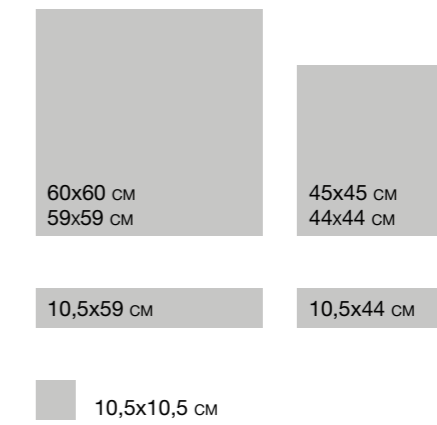

Elite Pearl White / Элит Перл Уйт

Elite Champagne Cream / Элит Шмпейн Крим

Elite Jewel Gold / Элит Джуэл Голд

Имеющиеся форматы
 Formati disponibili
 Available sizes

Elite Silver Grey / Элит Силвер Грэй

Elite Luxury Dark / Элит Лкшери Дрк