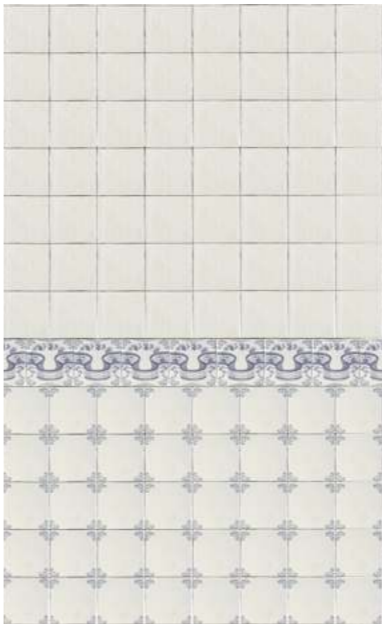

Badén Rojo Cristal 3x15
LA5 - D02

Curvo Ibérica Oliva 2,5x15
MP4 - D06

Badén Mango Cristal 3x15
LA7 - D02

Giralda

Decorado / Decor

Giralda Cenefa 15x15
15368 - B85

Gialda Decor 15x15
15369 - B85

Buleria Pack

Decorado / Decor

Buleria Pack 15x15
12920 - B85

Packing

SERIE	FORMATO	PIEZAS/CAJA	PIEZAS/PALLET	CAJAS/PALLET	m ² /CAJAS	m ² /PALLET	kg/CAJA	kg/PALLET
TRIANA	15x15	44	3960	90	1	90	12,4	1130
Moldura ibérica	15 x 5	20					2,5	
Moldura ita.	15 x 5	44					5	
Curvo Ibérica	15 x 2,5	42					2,5	
Badén	15 x 3	54					3	
BULERIA	15 x 15	44	3960	90	1	90	12,4	1130
GIRALDA	15 x 15	44	3960	90	1	90	12,4	1130