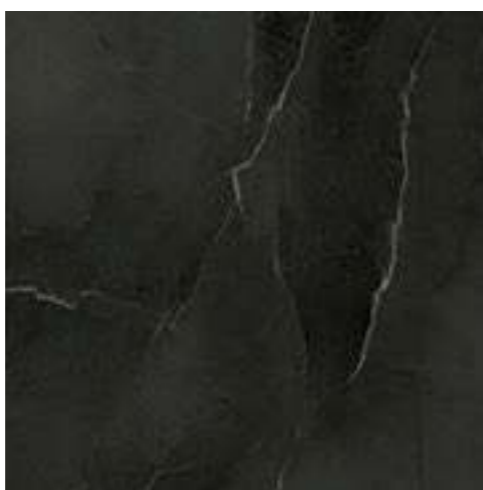

ТИТО

Шлиф. и Рет. - 45x45 см V3