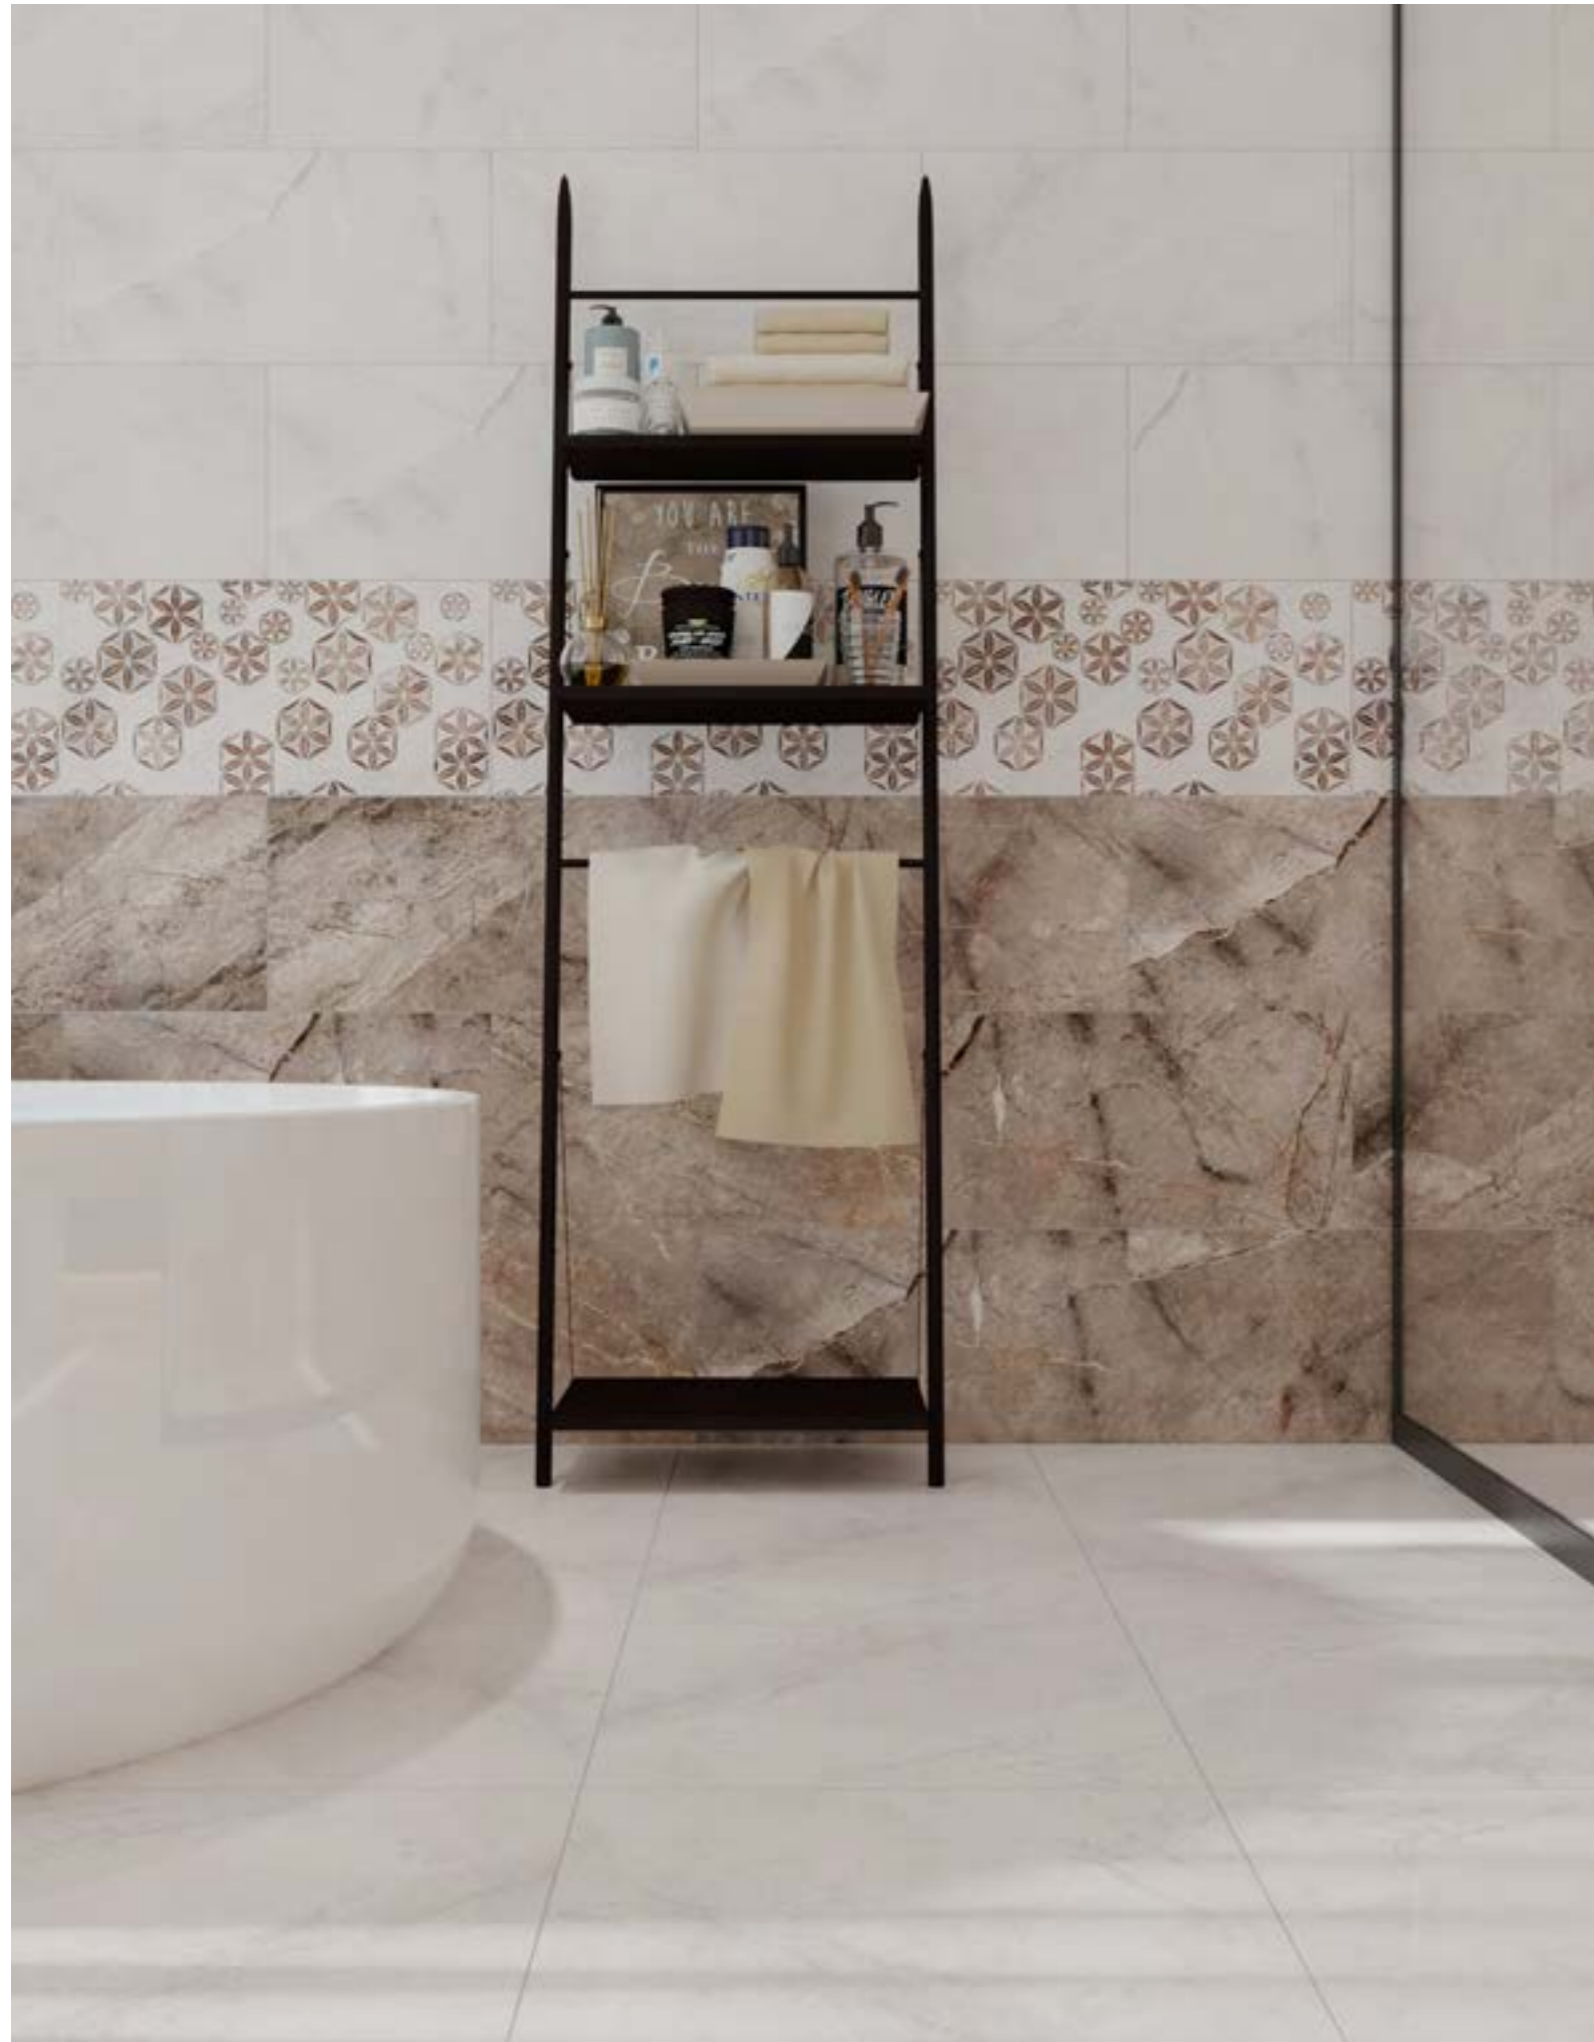

ÜRÜN KUTU | PALET BİLGİLERİ

ÜRÜN GRUBU	Boyut (cm)	Kalınlık (cm)	Adet / Kutu	m² / Kutu	m² / Palet	Kutu / Palet	Kg / Kutu	Palet Ebadı (cm)
DK	30*60	0,88	10	1,80	57,6	32	27,00	80*120
SP	48*48	0,80	8	1,84	80,96	44	31,00	80*120