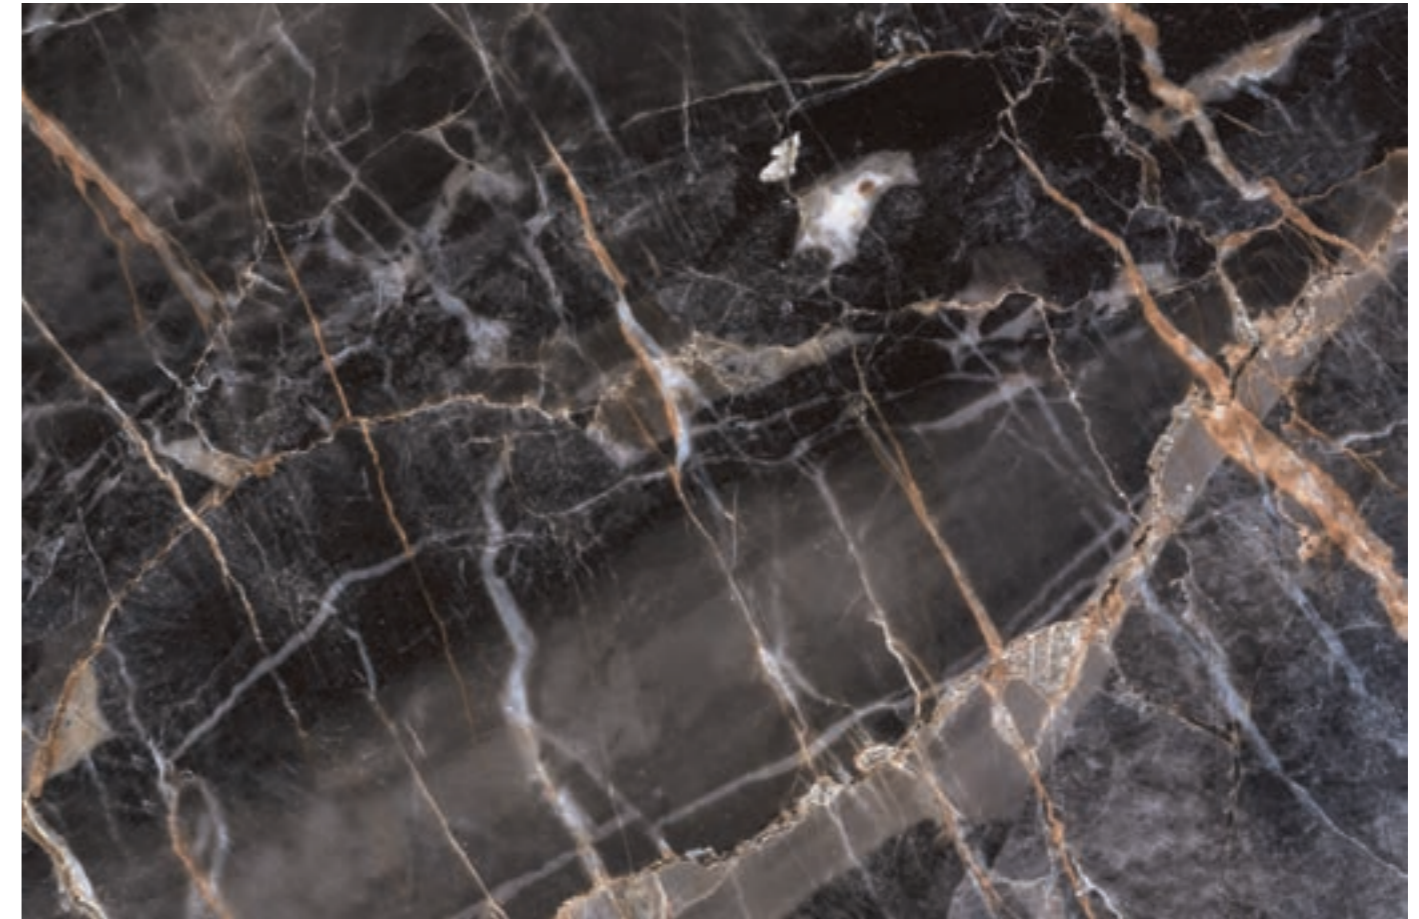

ZETA Siyah I Black
60x120cm | 24"x48"

ÜRÜN KUTU | PALET BİLGİLERİ

ÜRÜN GRUBU	Boyut (cm)	Kalınlık (cm)	Adet / Kutu	m² / Kutu	m² / Palet	Kutu / Palet	Kg / Kutu	Palet Ebadı (cm)
TG	60*120	1,00	2	1,44	46,08	32	32,00	90*130