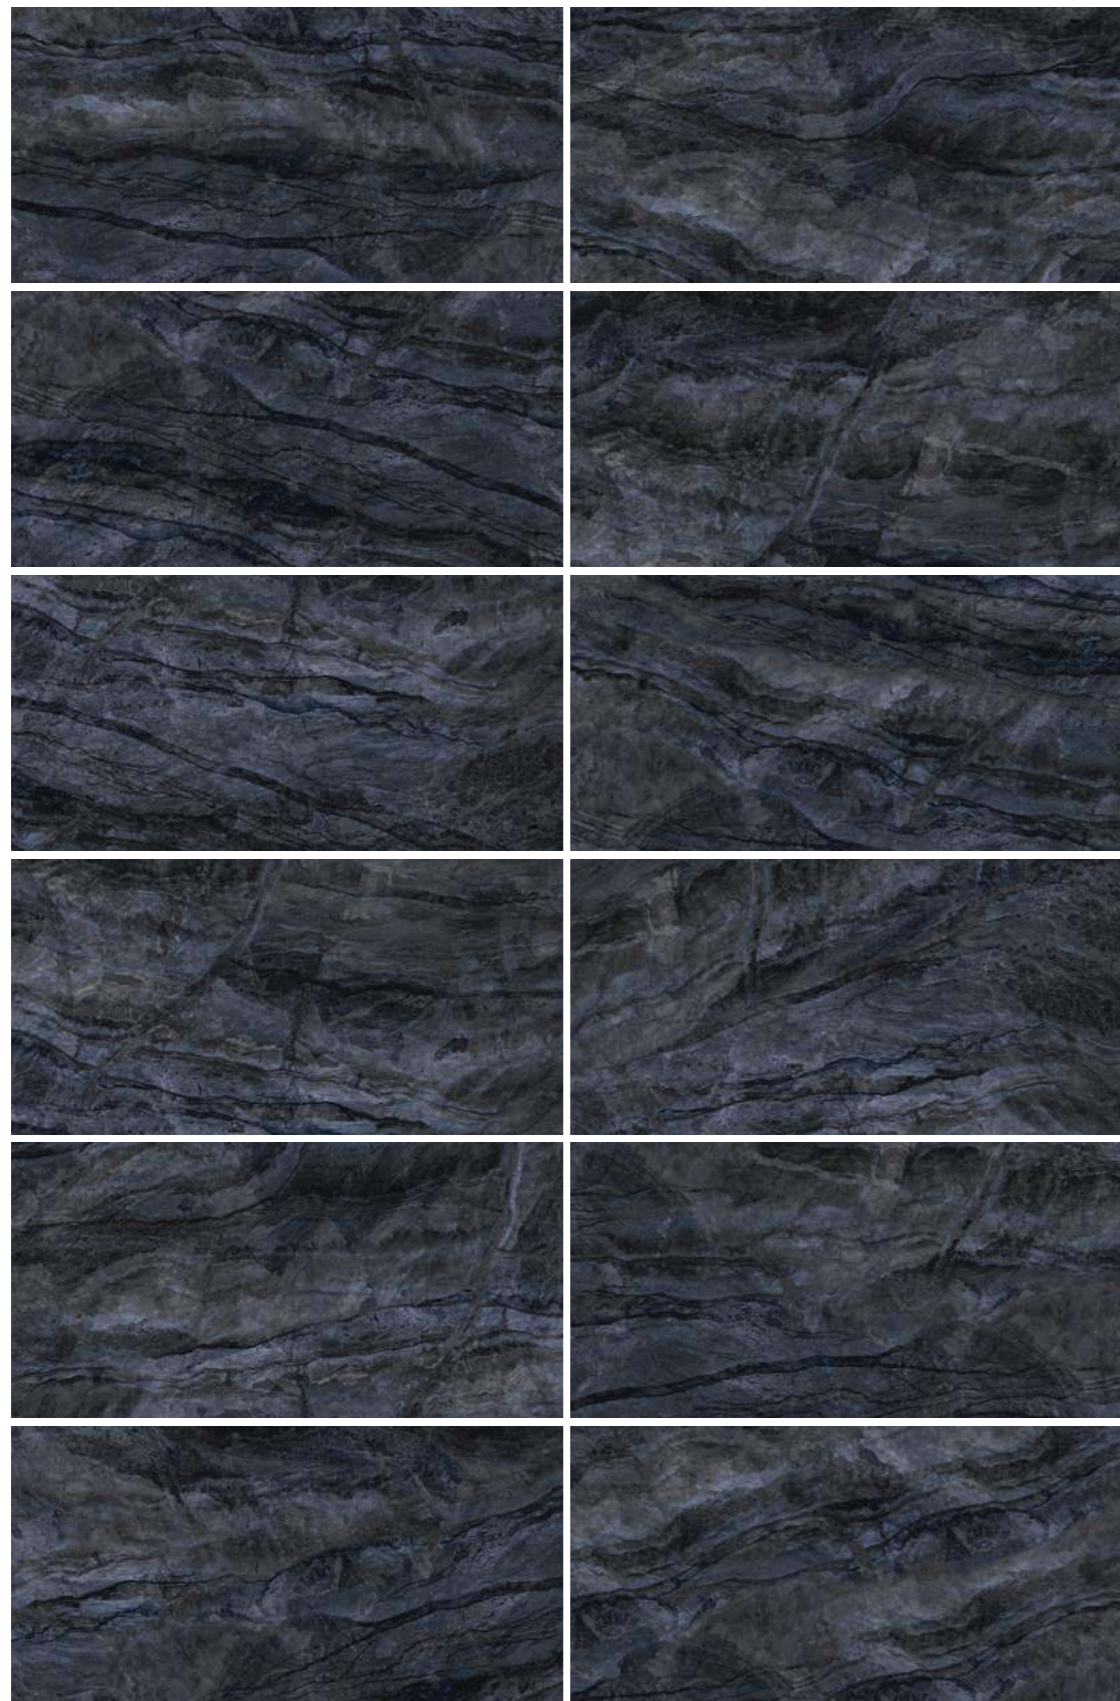

Cuba Blue

Куба Блю

600x1200

600x600

Cuba Blue

60120CBL23HG

600x1200

Cuba Blue

6060CBL23HG

600x600

Синий цвет является самым редким в природных минералах и горных породах, поэтому такие материалы считаются труднодоступными. Дизайнеры бренда долго искали подобную текстуру и только сейчас, благодаря суперполированной поверхности получилось передать всю гамму и глубину цвета с мельчайшими деталями рисунка. Эксклюзивный керамогранит Cuba Blue с текстурой кварцита чернильно-синего цвета, который считается уникальным, настоящим произведением искусства, созданным природой. Струящийся рисунок на тёмном фоне создаёт неяркий и красивый контраст. Он подойдёт для нарядных и строгих пространств, а его тёмный оттенок придаст интерьеру приятную таинственность. В сочетании с Snow Onyx статусный суперполированный керамогранит Cuba Blue — это настоящая роскошь для Вашего интерьера.

Cuba Blue 6060CBL23HG | Керамогранит 600x600