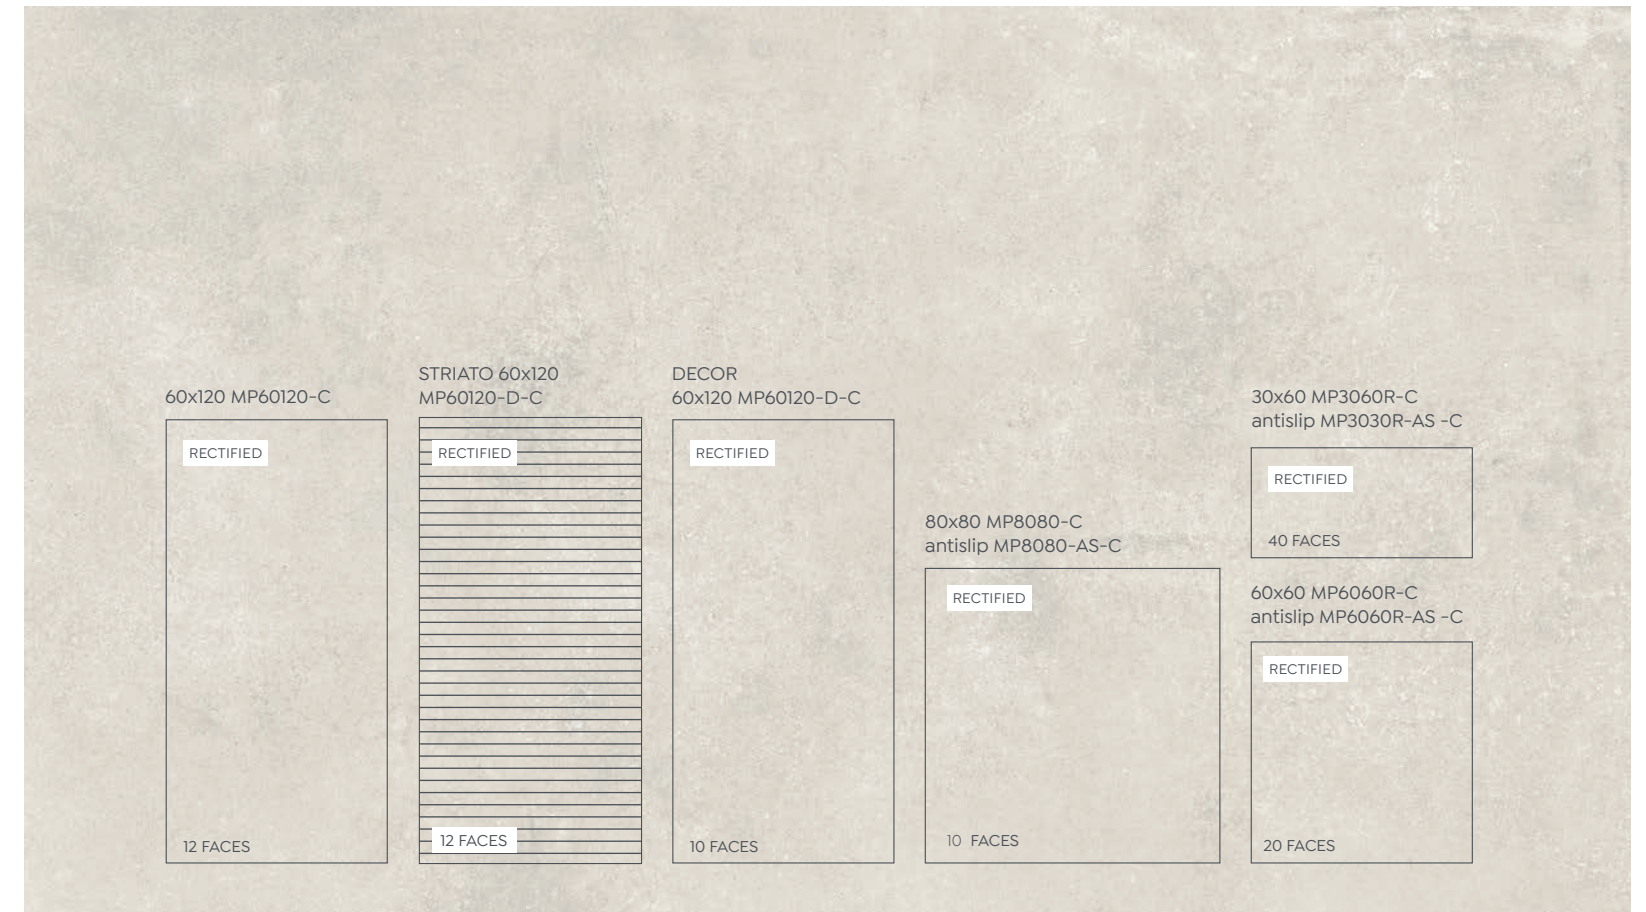

iconic caldera

iconic verde

iconic azul

ICONIC

Iconic / 60X120_24X48" · 80X80_32X32" · 60X60_24X24" · 30X60_12X24" / UNDEFASAPORCELÁNICO®

ICONIC BEIGE · DECORADO ICONIC

iconic perla striato

iconic beige striato

iconic gris striato

MATT RECTIFIED V3 NATURAL R9 CLASE 1 ANTI slip R12 CLASE 3 30x60 60x60 80x80 MASS - COLOURED

peldaño pegado

30x120 PE30120
30x80 PE3080
30x60 PE3060

peldaño pegado angular

30x120 PE30120A
30x80 PE3080A
30x60 PE3060A