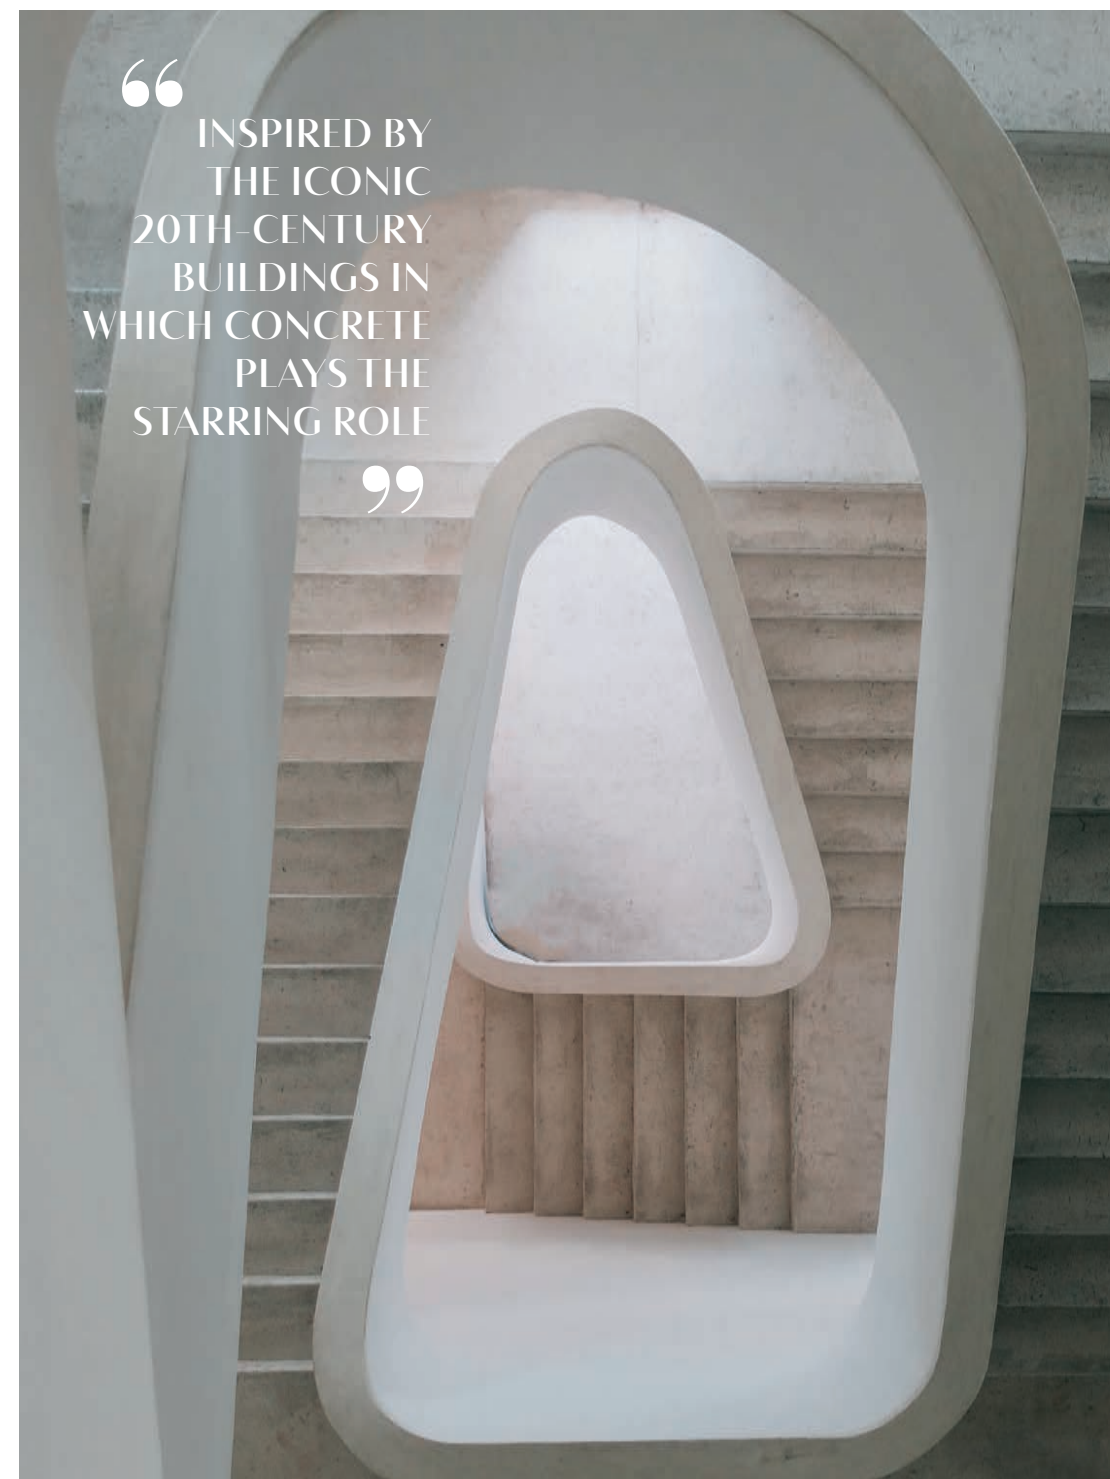

“
INSPIRED BY
THE ICONIC
20TH-CENTURY
BUILDINGS IN
WHICH CONCRETE
PLAYS THE
STARRING ROLE
”

The materiality of the space reflects the interplay between architectural elements and the materials utilised in the design.
La materialidad del espacio refleja la interacción entre los elementos arquitectónicos y los materiales utilizados en su diseño.

Inspirate
Get inspired