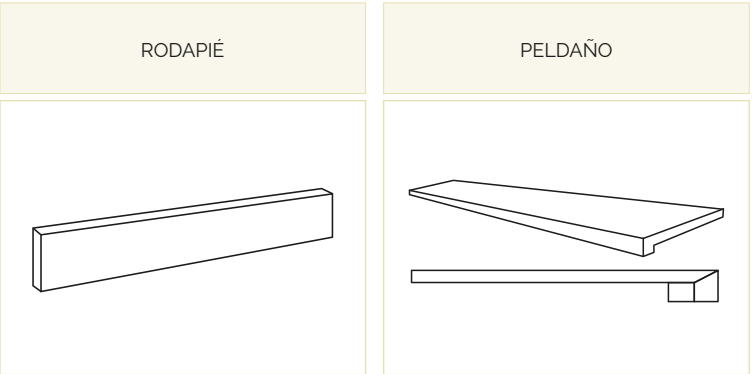

Garbi NEW Porcesshine

Garbi Navi 60x120

Garbi

Garbi Metal

Garbi Navi

Garbi Oxid

Piezas complementarias
Complementary Tiles / Pièces Complémentaires

Garbi NEW Porcesshine

Formatos / Formats

	Formato	Pz/cj	Pz/pl	M ² /cj	M ² /pl	Cj/pl	Kg/cj	Kg/Total
	60x120	2	64	1,44	46,08	32	34,50	1129
	120x120	1	36	1,44	51,84	36	38,40	1422,4
	Porcesshine	60x120 / 120x120 23.62"x47.24" / 47.24"x47.24"						