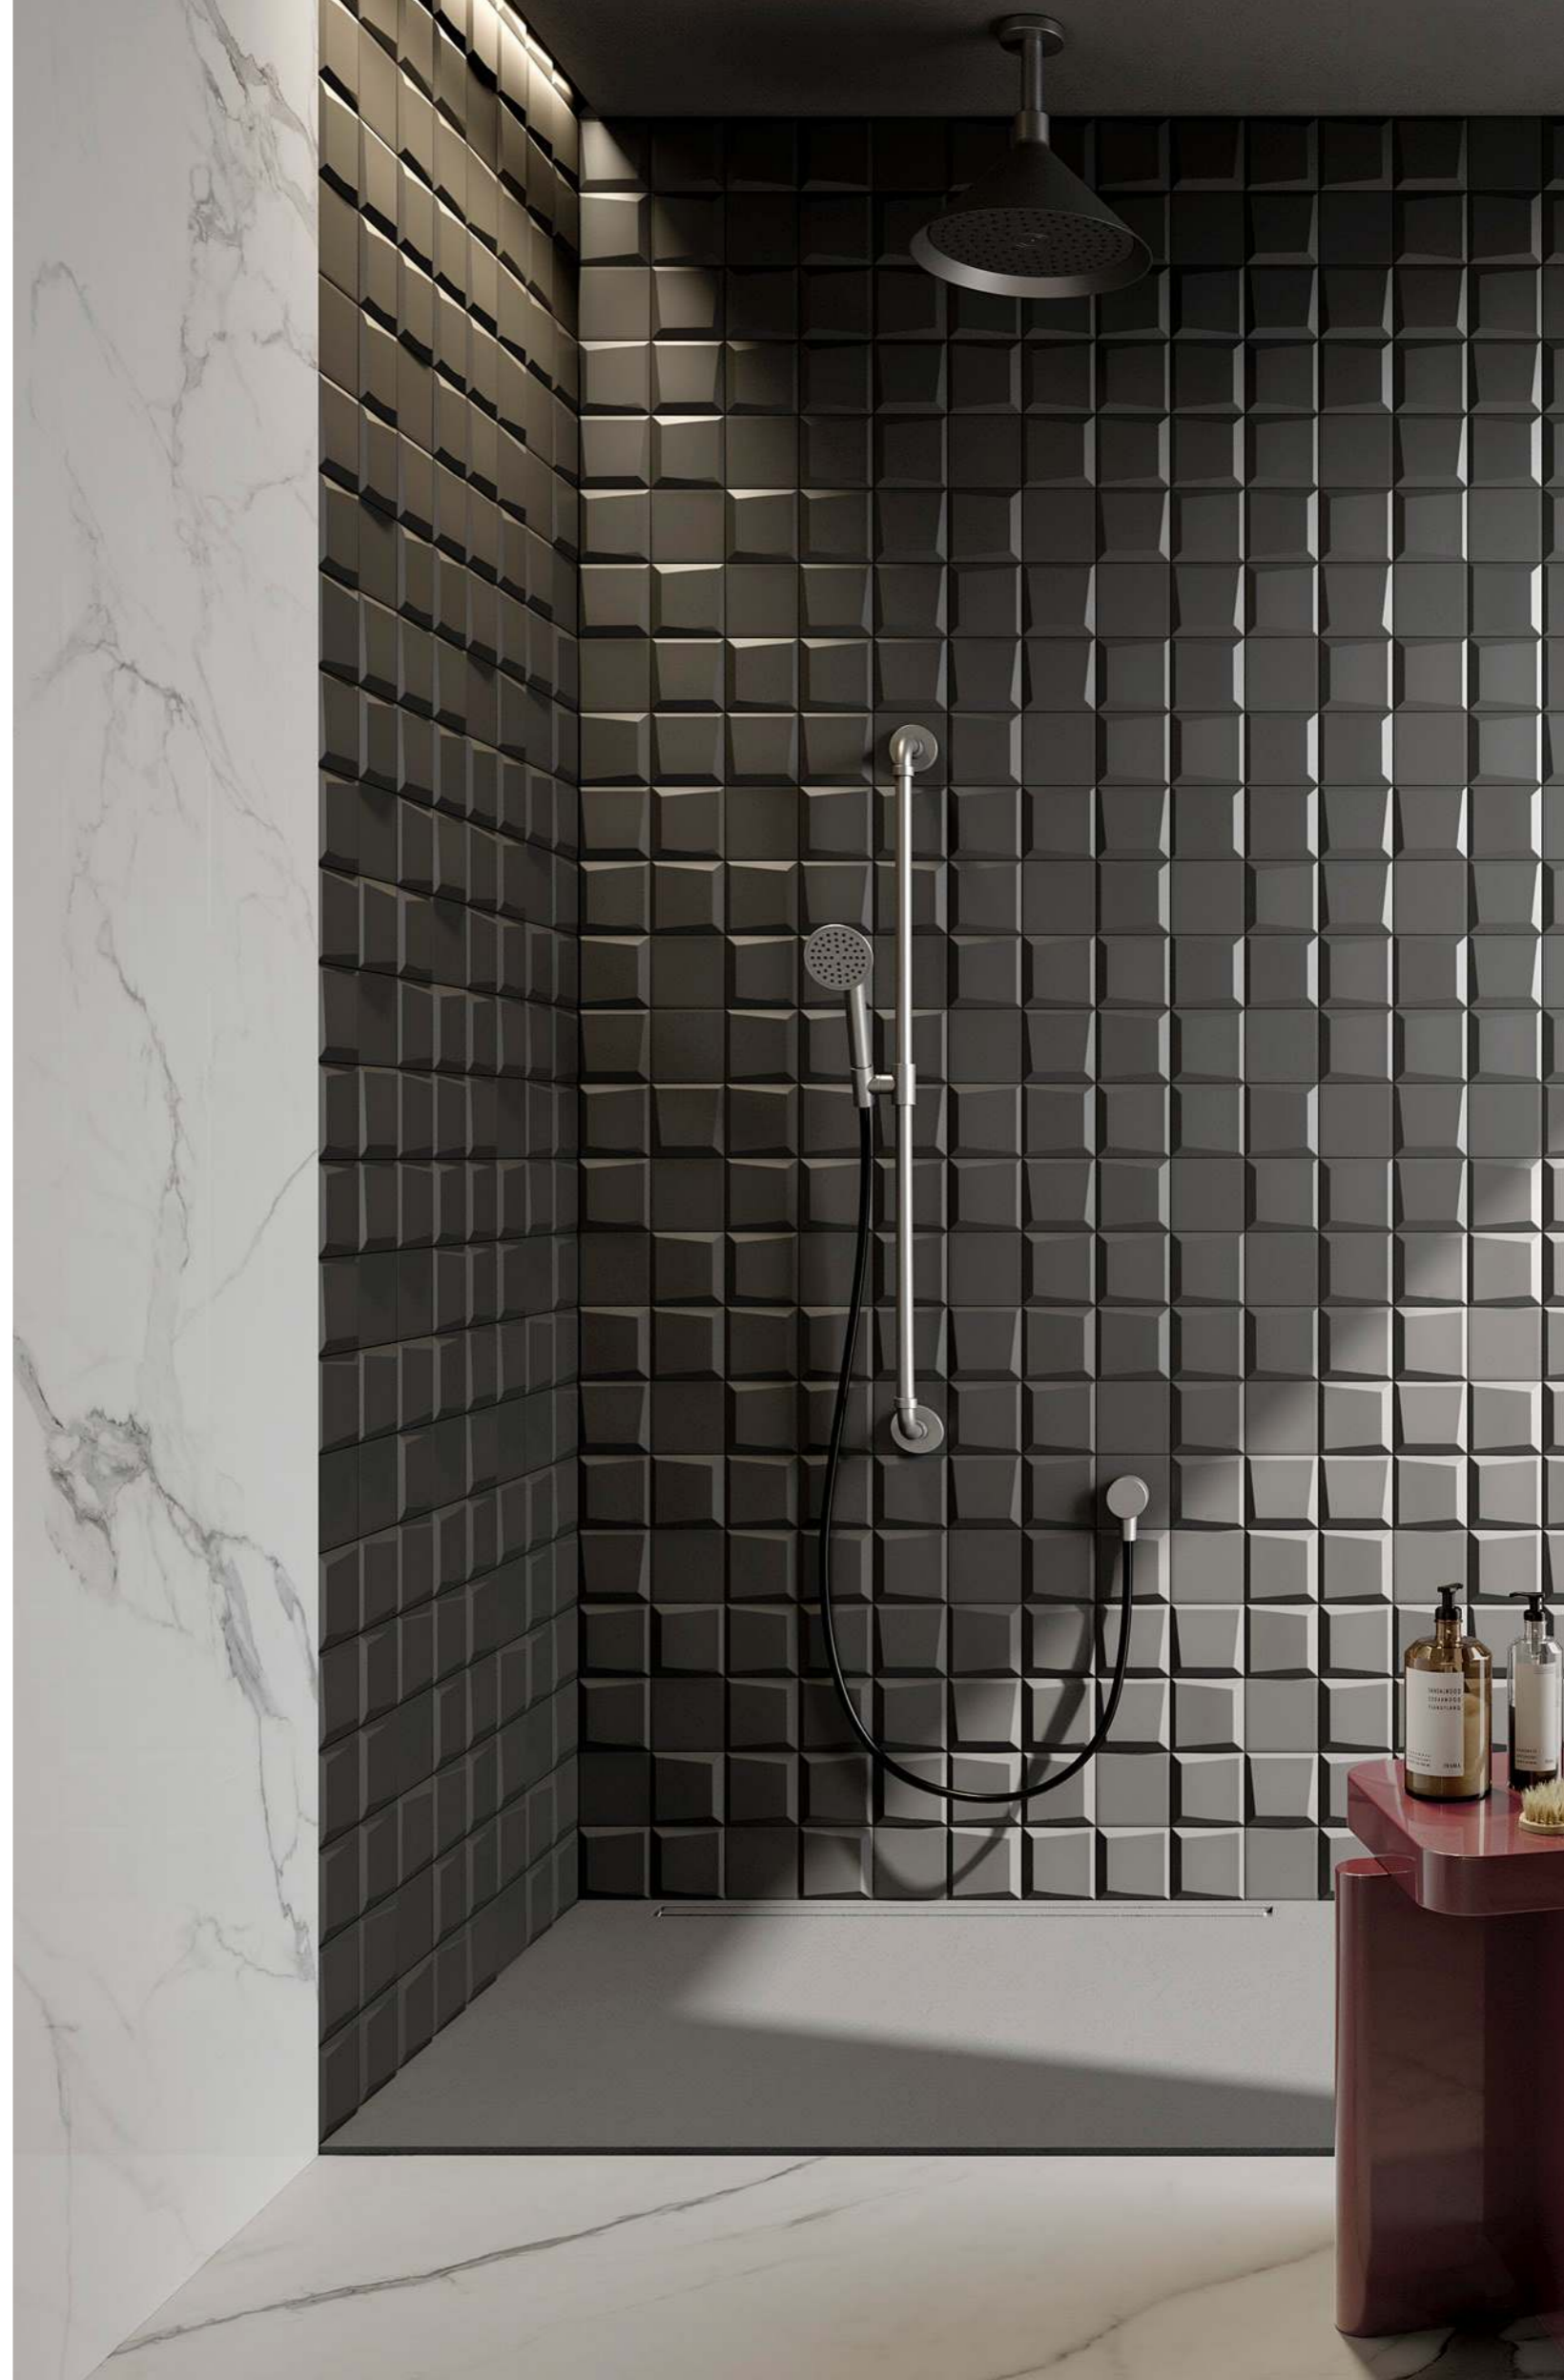

**Cuscino 25x5**  
10"x2"  
Matte  
Glossy

**Cannettato 25x5**  
10"x2"  
Matte  
Glossy

**Lingotto 25x5**  
10"x2"  
Matte  
Glossy

Da rivestimento.  
Wall tile

**Wall**  
 Black 25x5\_10"x2" Matte  
 Black Lingotto 25x5\_10"x2" Matte - Glossy