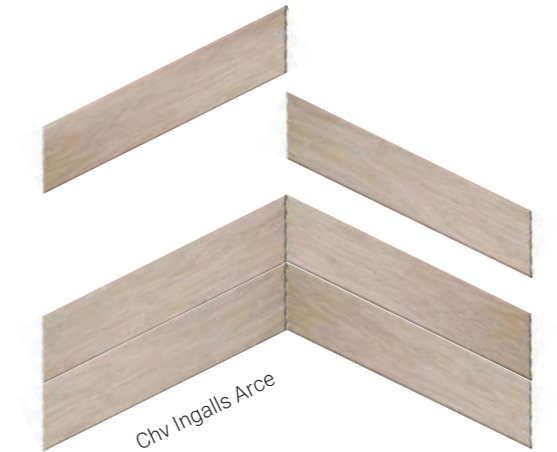

Ingalls 8x40 Chevron *NEW*

Formatos / Formats

Pieza derecha e izquierda en la misma caja /
Right and left piece in the same box /
Pièces gauche et droite dans la même boîte

Formato

Pz/cj

Pz/pl

M²/cj

M²/pl

Cj/pl

Kg/cj

Kg/Total

8x40

30

1950

0,96

62,4

65

16,63

1100,95

Porcelain

8x40
3.14"x15.74"