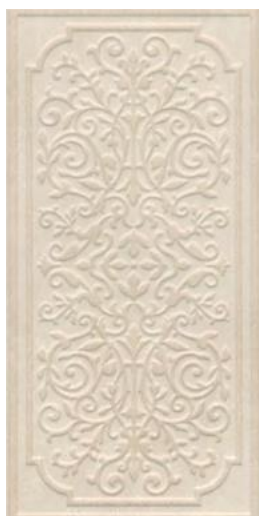

11149R
Линарес беж структура
обрезной 30x60
Linares beige structure rectified