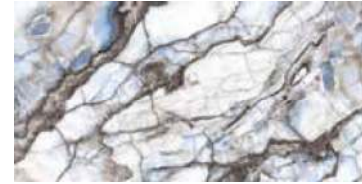

SAFARI

SERIES

TEKNİK ÖZELLİKLER / TECHNICAL SPECIFICATIONS

EBATLAR / SIZES

6
faces

60x120 cm
24"x48"

Available finishes
in this product

FULL LAPPATO
FINISH / YÜZEY

RENKLER / COLORS

SAFARI NERO

SAFARI GRIS

SAFARI BLUE

SAFARI WHITE

İsmini aldığı hava kadar berrak ve derin bir görünüm sunan SAFARI, doğanın en yalın halini estetik bir stille yaşam alanlarına getiriyor.

Offering a clear and deep look like the aura it has named after, SAFARI brings the simplicity of nature with an aesthetic style to everywhere.