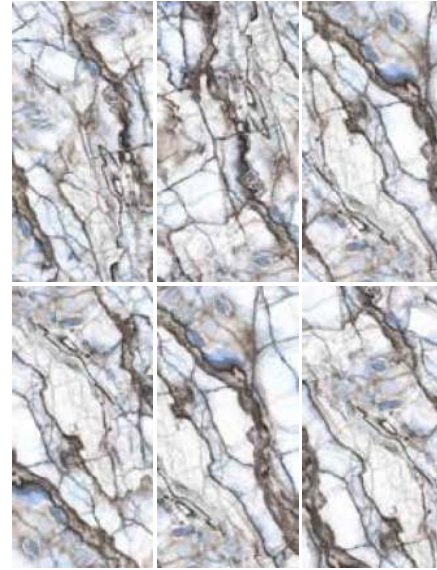

SAFARI

SERIES

TEKNİK ÖZELLİKLER / TECHNICAL SPECIFICATIONS

EBATLAR / SIZES

6
faces

60x120 cm
24"x48"

Available finishes
in this product

FULL LAPPATO
FINISH / YÜZEY

RENKLER / COLORS

SAFARI NERO

SAFARI GRIS

SAFARI BLUE

SAFARI WHITE

İsmini aldığı hava kadar berrak ve derin bir görünüm sunan SAFARI, doğanın en yalın halini estetik bir stille yaşam alanlarına getiriyor.

Offering a clear and deep look like the aura it has named after, SAFARI brings the simplicity of nature with an aesthetic style to everywhere.