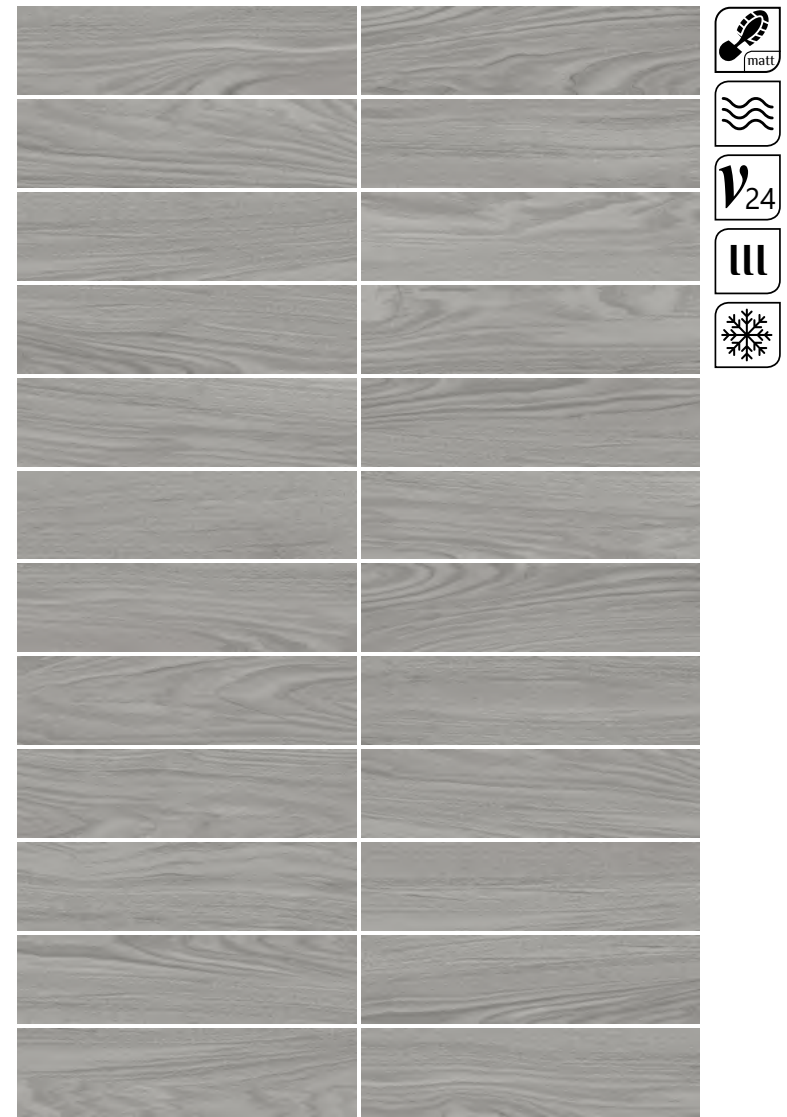

Merbau Gris GP1560ERB05

Merbau Beige GP1560ERB11

Merbau Marron GP1560ERB21

Merbau Graphite GP1560ERB25

Матовая коллекция Merbau с классической текстурой и крупными полукольцами древесины благородных пород выглядит натурально и современно. Ярко выраженные прожилки подчеркнуты рельефной поверхностью керамогранита, а небольшой формат плитки 151x602 мм будет удобен в укладке.

Merbau Gris GP1560ERB05  
Керамогранит 151×602

Merbau Graphite GP1560ERB25  
Керамогранит 151×602

Merbau Beige GP1560ERB11  
Керамогранит 151×602

Merbau Marron GP1560ERB21  
Керамогранит 151×602