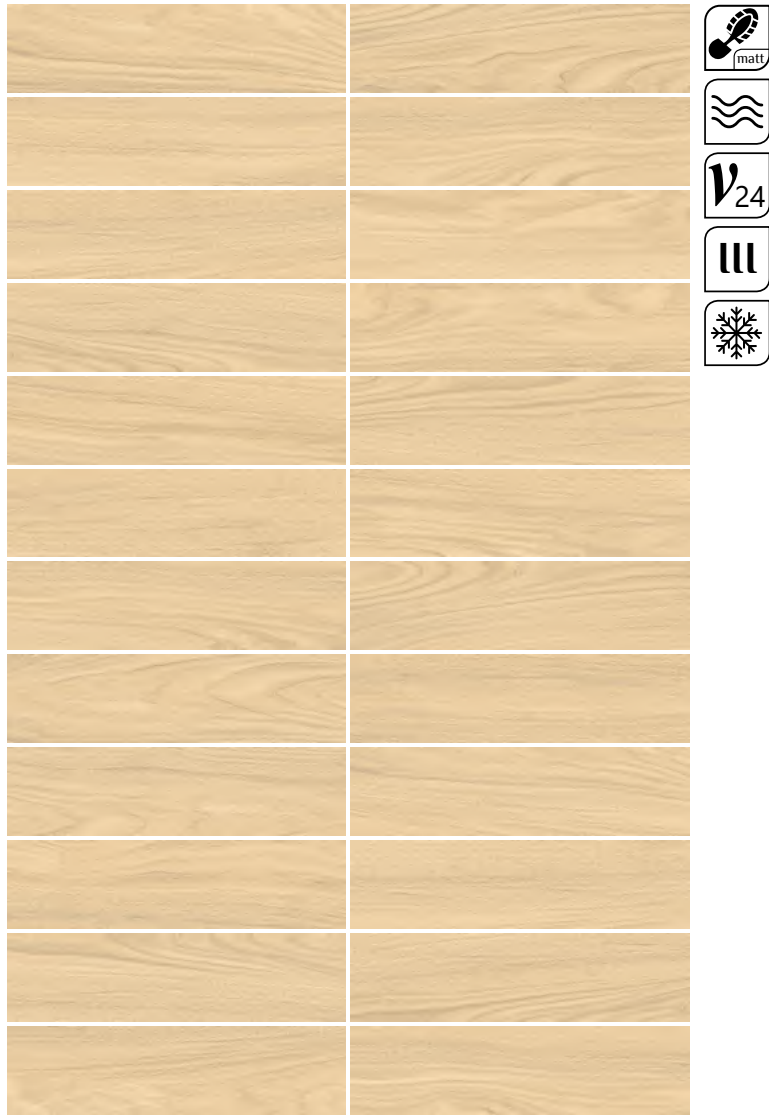

Merbau Gris GP1560ERB05

Merbau Beige GP1560ERB11

Merbau Marron GP1560ERB21

Merbau Graphite GP1560ERB25

Матовая коллекция Merbau с классической текстурой и крупными полукольцами древесины благородных пород выглядит натурально и современно. Ярко выраженные прожилки подчеркнуты рельефной поверхностью керамогранита, а небольшой формат плитки 151x602 мм будет удобен в укладке.

Merbau Gris GP1560ERB05  
Керамогранит 151×602

Merbau Graphite GP1560ERB25  
Керамогранит 151×602

Merbau Beige GP1560ERB11  
Керамогранит 151×602

Merbau Marron GP1560ERB21  
Керамогранит 151×602