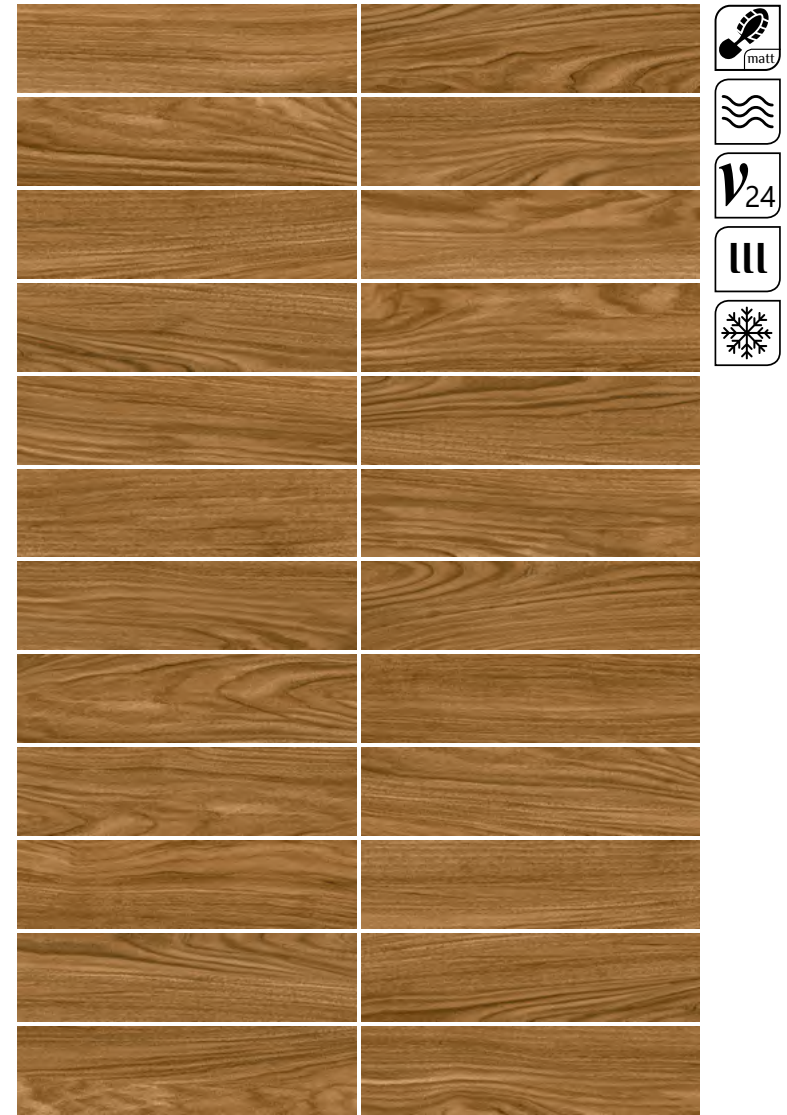

Merbau Gris GP1560ERB05

Merbau Beige GP1560ERB11

Merbau Marron GP1560ERB21

Merbau Graphite GP1560ERB25

Матовая коллекция Merbau с классической текстурой и крупными полукольцами древесины благородных пород выглядит натурально и современно. Ярко выраженные прожилки подчеркнуты рельефной поверхностью керамогранита, а небольшой формат плитки 151x602 мм будет удобен в укладке.

Merbau Gris GP1560ERB05  
Керамогранит 151×602

Merbau Graphite GP1560ERB25  
Керамогранит 151×602

Merbau Beige GP1560ERB11  
Керамогранит 151×602

Merbau Marron GP1560ERB21  
Керамогранит 151×602