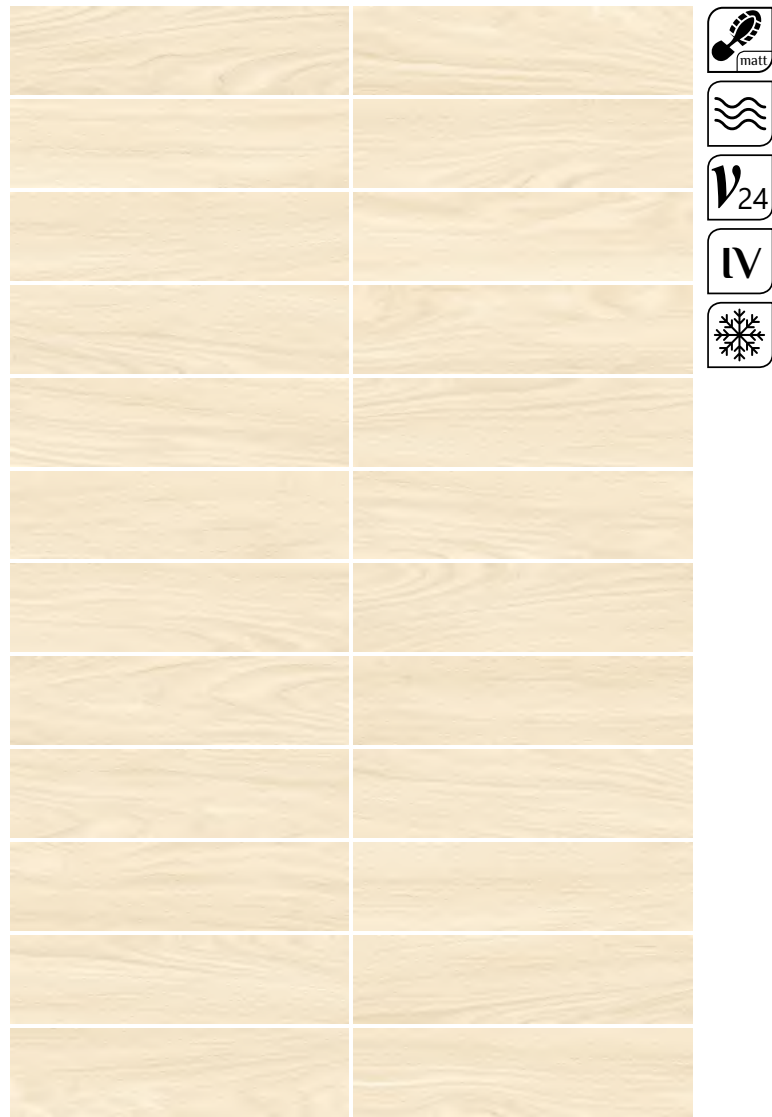

Merbau Gris GP1560ERB05

Merbau Beige GP1560ERB11

Merbau Marron GP1560ERB21

Merbau Graphite GP1560ERB25

Матовая коллекция Merbau с классической текстурой и крупными полукольцами древесины благородных пород выглядит натурально и современно. Ярко выраженные прожилки подчеркнуты рельефной поверхностью керамогранита, а небольшой формат плитки 151x602 мм будет удобен в укладке.

Merbau Gris GP1560ERB05  
Керамогранит 151×602

Merbau Graphite GP1560ERB25  
Керамогранит 151×602

Merbau Beige GP1560ERB11  
Керамогранит 151×602

Merbau Marron GP1560ERB21  
Керамогранит 151×602