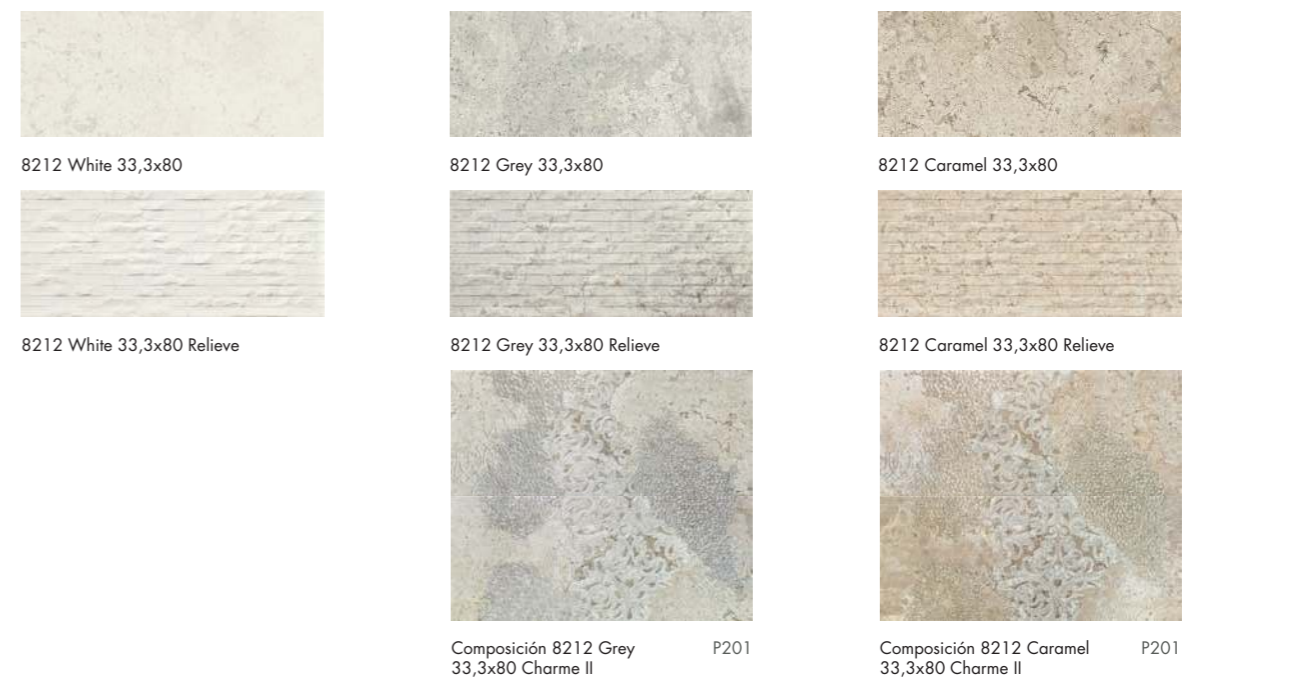

Baltimore 8212	Piezas / Caja Tiles / Box	m² / Caja sqm / Box	Kg / Caja Kg / Box	m² / Palet sqm / Pallet	Cajas / Palet Boxes / Pallet	Kg / Palet Kg / Pallet
33,3x80	6	1,598	24,12	95,88	60	1.450
33,3x80 Relieve	6	1,598	22,98	95,88	60	1.380
Composición Charme 33,3x80 II	2 Sets	1,065	16,333	-	-	-