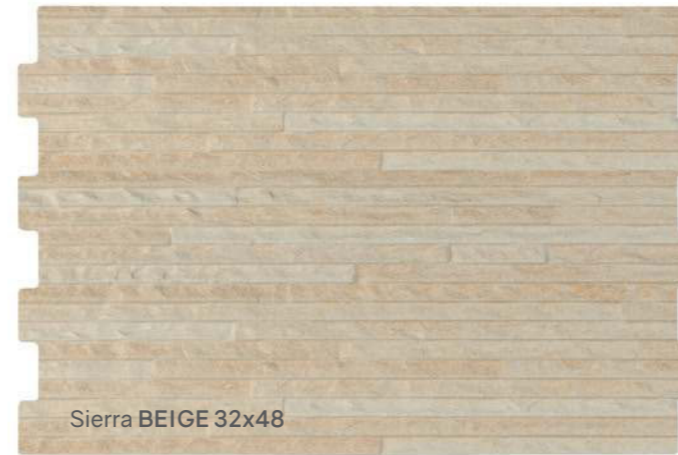

Sierra ELBA 32x48