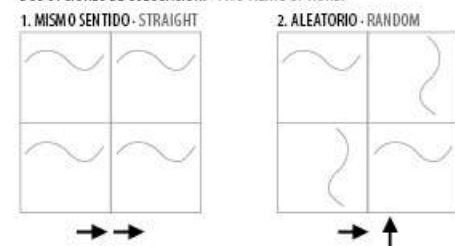

AKILA LUX 60 BLACK | 60x60 cm | B46

D

MOSAICO AKILA LUX T5 BLACK | 30x30 cm | P71

AKILA LUX 3060 BLACK | 30x60 cm | B46

D

| AKILA LUX 60 |
 DOS OPCIONES DE COLOCACION - TWO TILING OPTIONS:

AKILA LUX 120 BLUE | 60x120 cm | B84