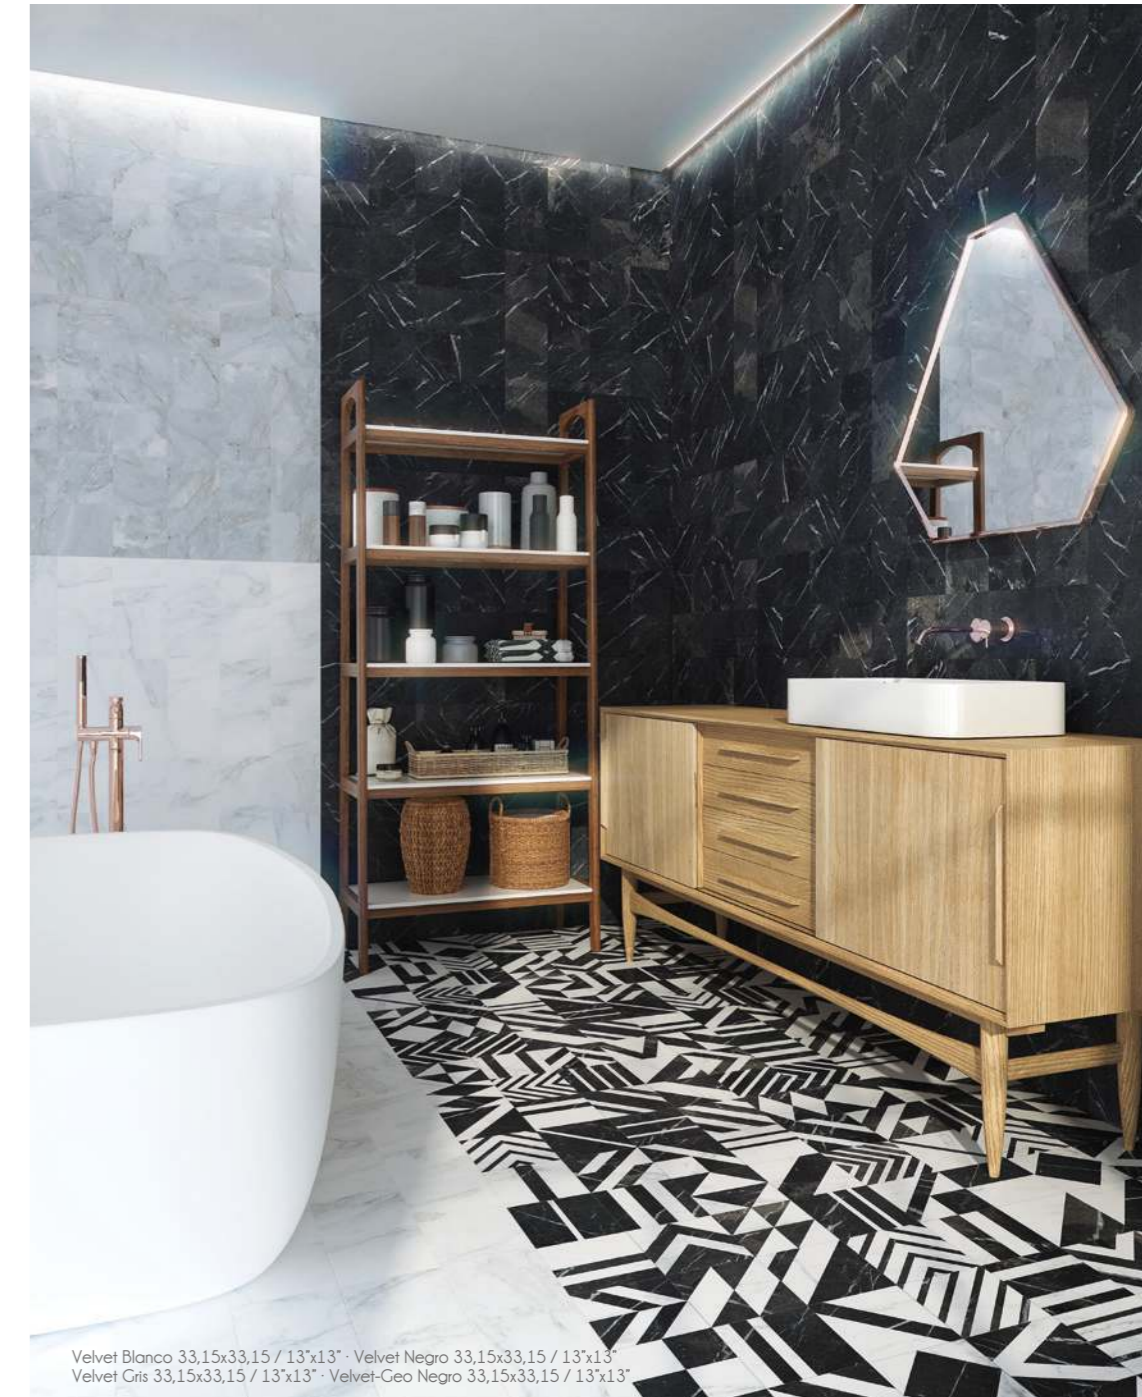

Velvet-Geo Negro
33'15x33'15 / 13"x13"

GF-20003

Velvet-Geo Diamond
33'15x33'15 / 13"x13"

GF-20045

Mosaico Velvet-Geo Gris
30x30 / 12"x12"

GF-20045

Mosaico Velvet-Geo Negro
30x30 / 12"x12"

Velvet Blanco 33,15x33,15 / 13"x13" · Velvet Negro 33,15x33,15 / 13"x13"
Velvet Gris 33,15x33,15 / 13"x13" · Velvet-Geo Negro 33,15x33,15 / 13"x13"