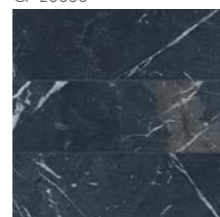

Brick Velvet-Geo Negro
11x33'15 / 4'x13"

GF-20003

Brick Velvet Blanco
33'15x33'15 / 13'x13"

GF-20003

Brick Velvet Gris
33'15x33'15 / 13'x13"

GF-20003

Brick Velvet Negro
33'15x33'15 / 13'x13"

GF-20085

Brick Velvet-Geo Blanco
33'15x33'15 / 13'x13"

GF-20085

Brick Velvet-Geo Gris
33'15x33'15 / 13'x13"

GF-20085

Brick Velvet-Geo Negro
33'15x33'15 / 13'x13"

Toco Velvet Blanco 16,5x16,5 / 6'x6" · Brick Velvet-Geo Negro 11x33,15 / 4'x13"