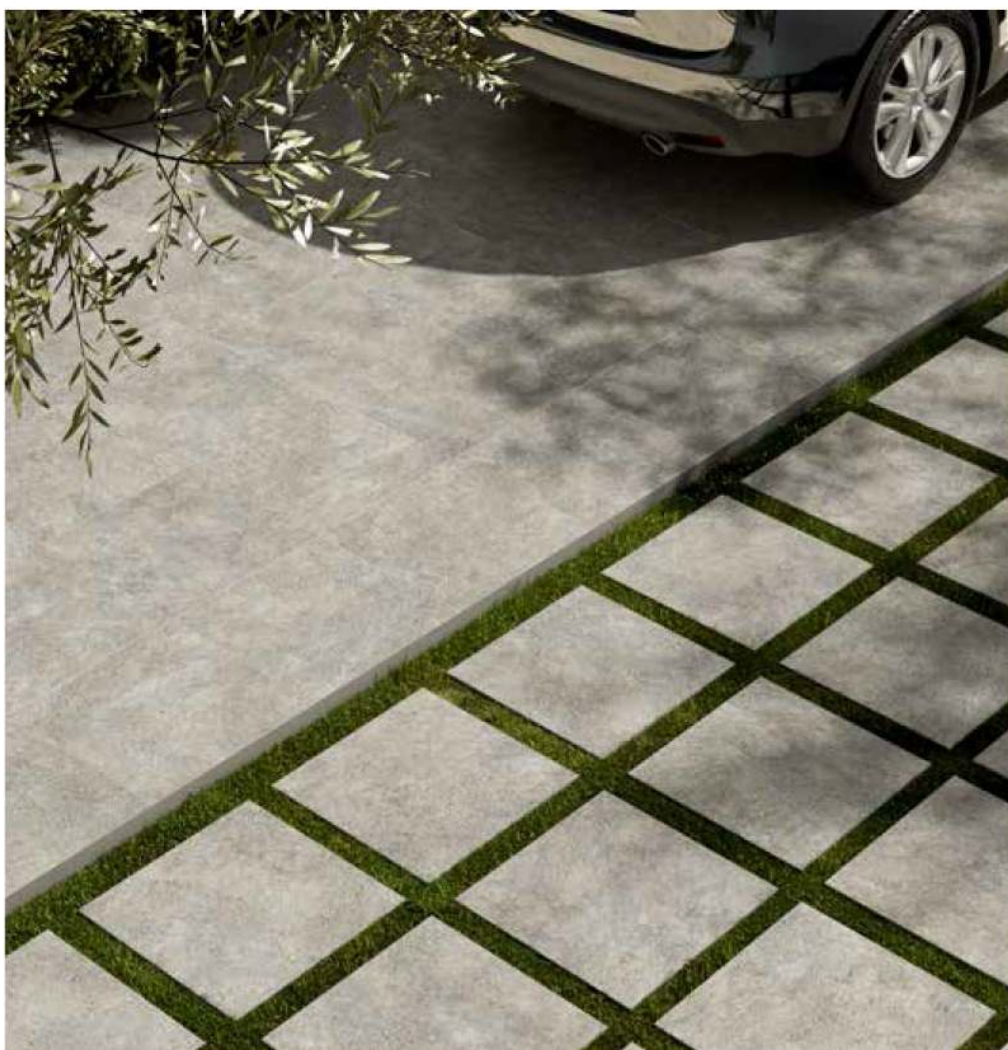

# СКАЙЛАЙН КЛАУД Х2 / SKYLINE CLOUD X2 /

КЕРАМОГРАНИТ ОКРАШЕННЫЙ В МАССЕ /  
GRES PORCELLANATO COLORATO IN MASSA /  
FULL BODY COLOURED PORCELAIN STONEWARE /

Вариативность графики: 15+ / Facce disponibili: 15+ / Available graphics: 15+ /

60x60 см – 20 мм

Структурированный и Реттифицированный /  
Strutturato e Rettificato /  
Textured and Rectified /

**R 11 A+B+C**  
СТРУКТУРИРОВАННЫЙ