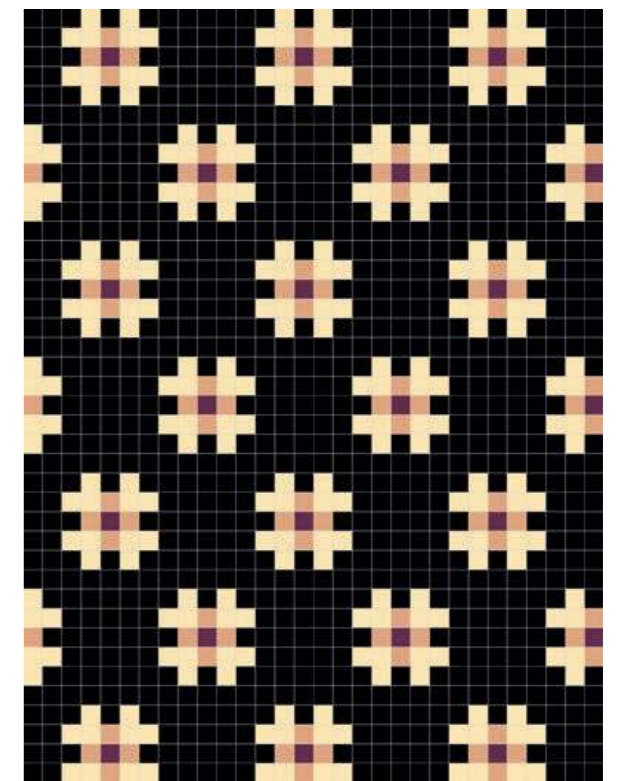

03 Coral_ 07 Rose_ 22 Pearl_ 30 Pool

[PIXEL41 CONFIGURATOR - CLICK HERE](#)

16 Lemon_ 20 Almond_ 25 Black_ 34 Celadon

06 Violet_ 16 Lemon_ 17 Vanilla_ 34 Celadon

06 Violet_ 10 Nude_ 17 Vanilla_ 35 Musk

06 Violet_ 12 Terra_ 17 Vanilla_ 25 Black