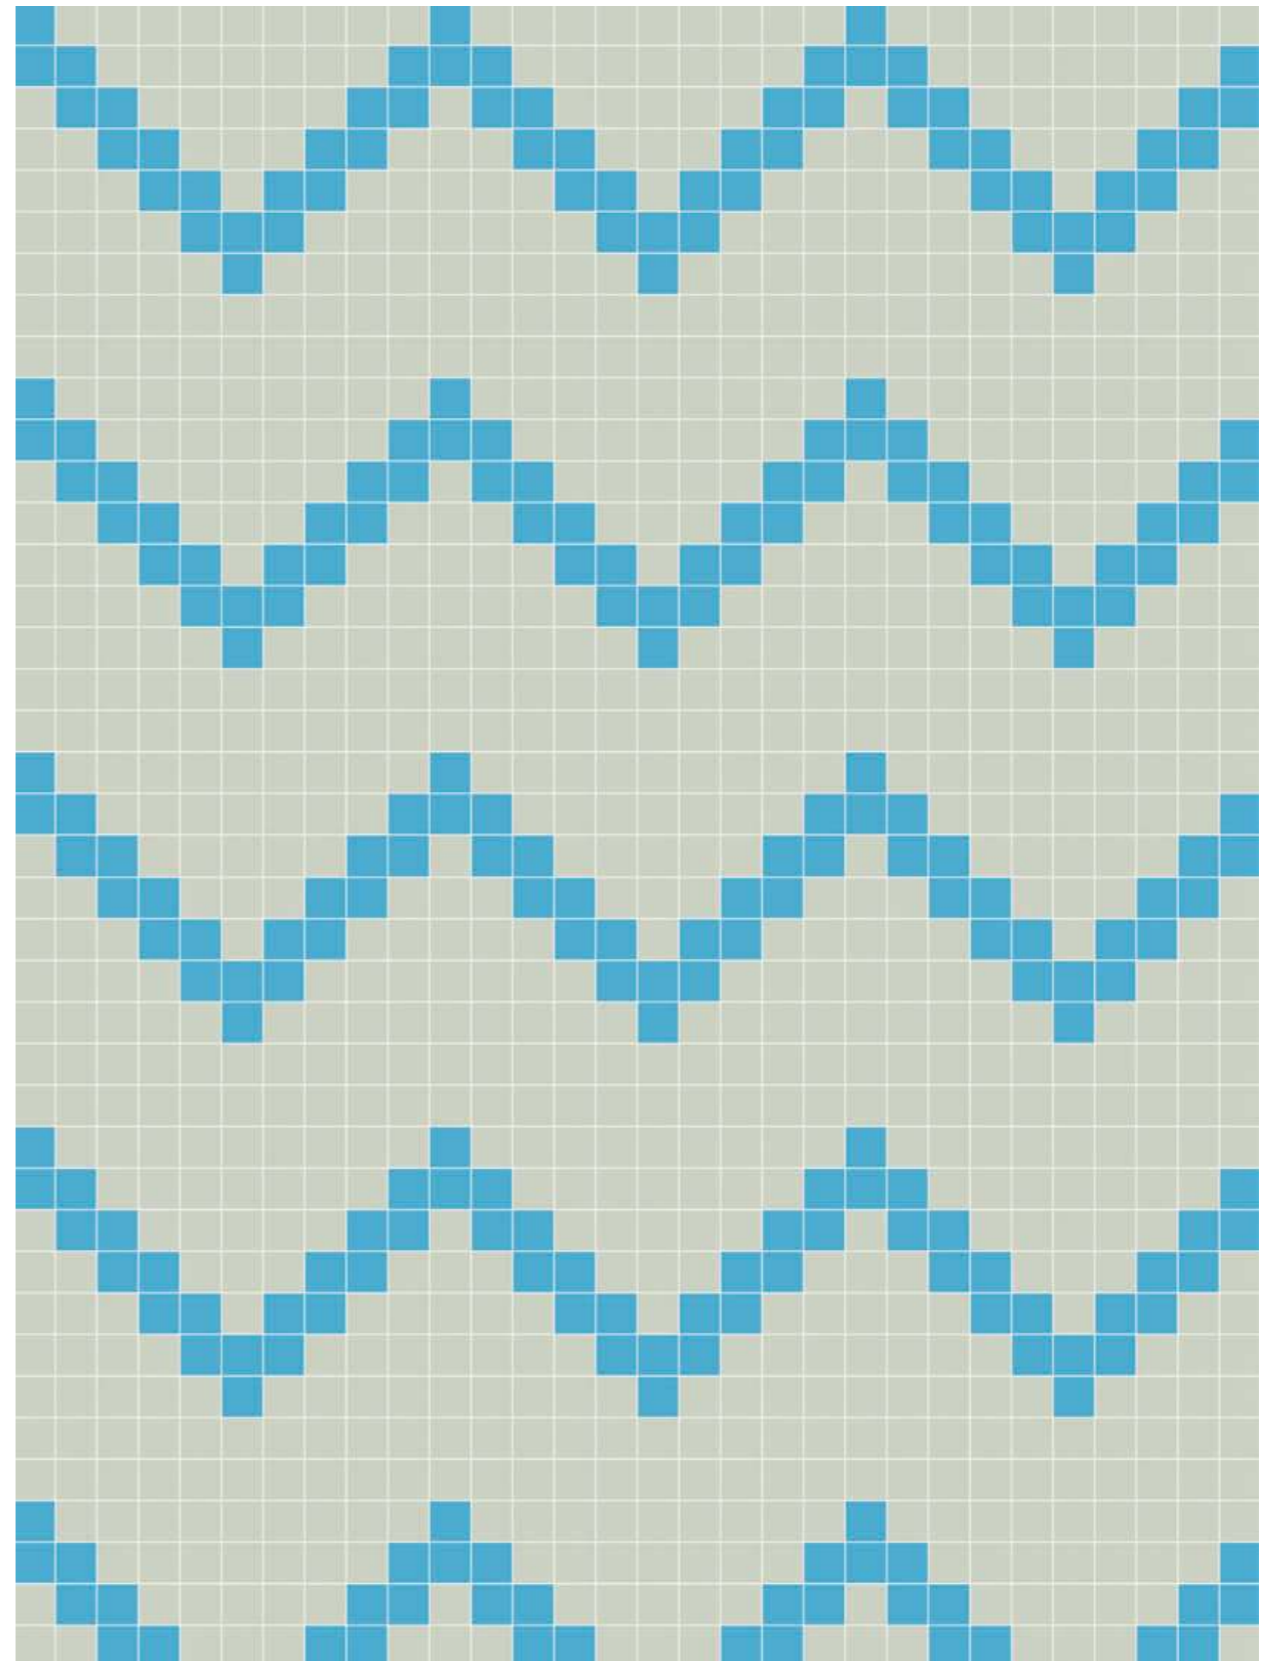

[PIXEL41 CONFIGURATOR - CLICK HERE](#)

06 Violet_13 Tobacco_33 Sky

09 Blush_17 Vanilla_29 Tuareg

10 Nude_28 Ocean_38 Frog

20 Almond_22 Pearl_23 Grey

12 Terra_28 Ocean

[PIXEL41 CONFIGURATOR - CLICK HERE](#)

30 Pool_36 Salvia