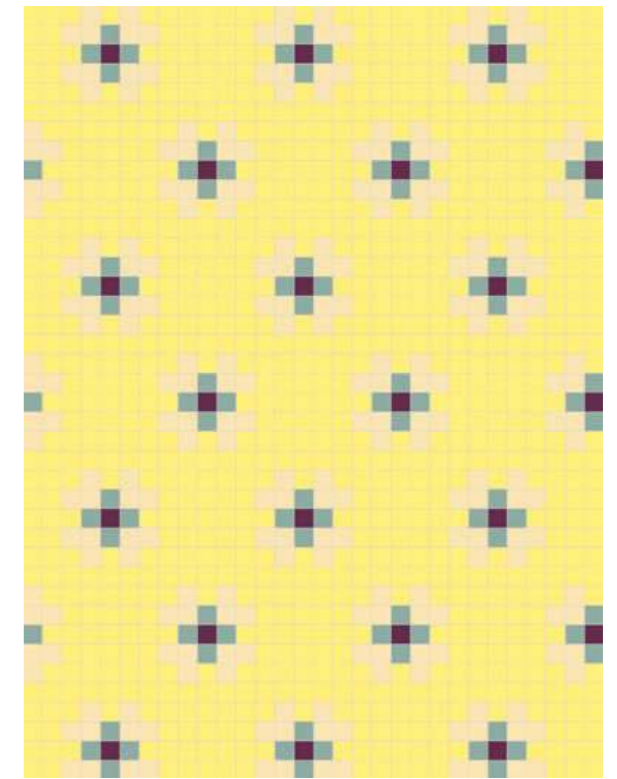

06 Violet_ 16 Lemon_ 17 Vanilla_ 34 Celadon