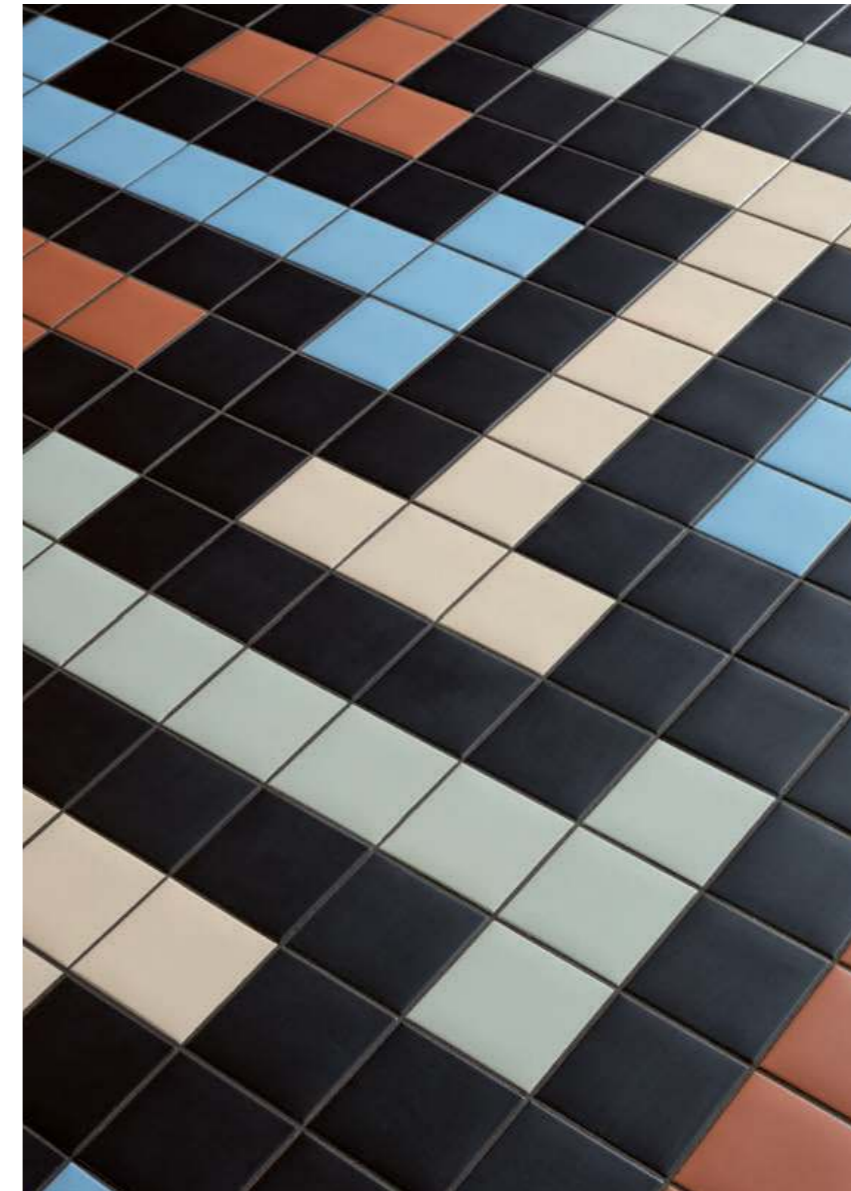

← ↑ Pixel41 11,55x11,55 5"x5"
13 Tobacco - 19 Nut - 25 Black - 29 Tuareg - 36 Salvia