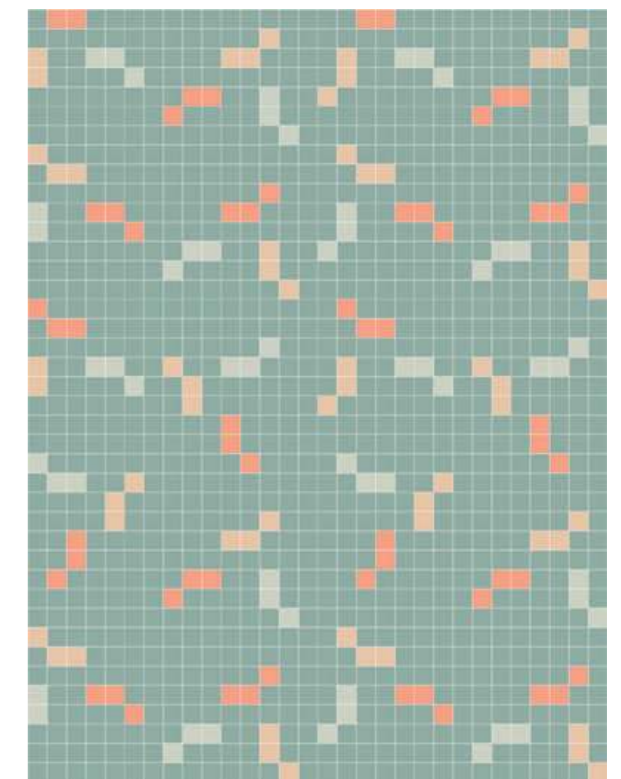

07 Rose_13 Tobacco_20 Almond_26 Antrax

[PIXEL41 CONFIGURATOR - CLICK HERE](#)

08 Strawberry_21 White_37 Military_38 Frog

07 Rose_20 Almond_25 Black_38 Frog

03 Coral_21 White_25 Black_29 Tuareg

09 Blush_19 Nut_34 Celadon_36 Salvia