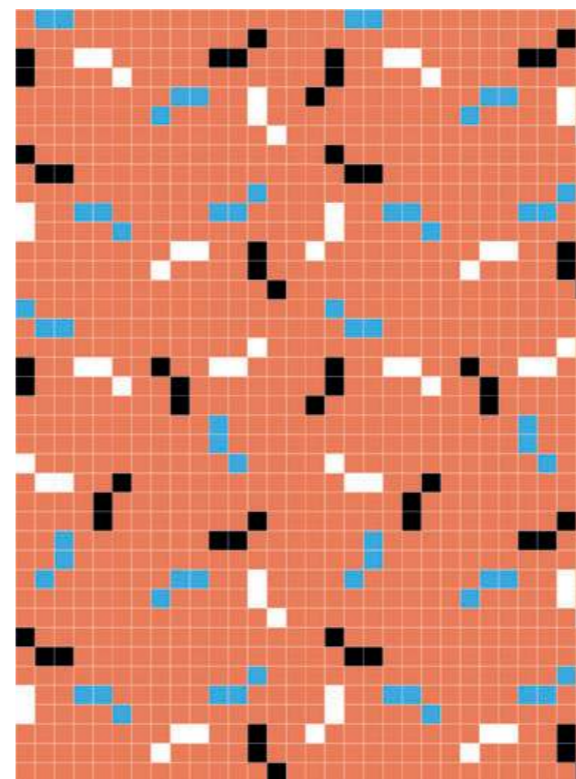

07 Rose_13 Tobacco_20 Almond_26 Antrax

[PIXEL41 CONFIGURATOR - CLICK HERE](#)

08 Strawberry_21 White_37 Military_38 Frog

07 Rose_20 Almond_25 Black_38 Frog

03 Coral_21 White_25 Black_29 Tuareg

09 Blush_19 Nut_34 Celadon_36 Salvia