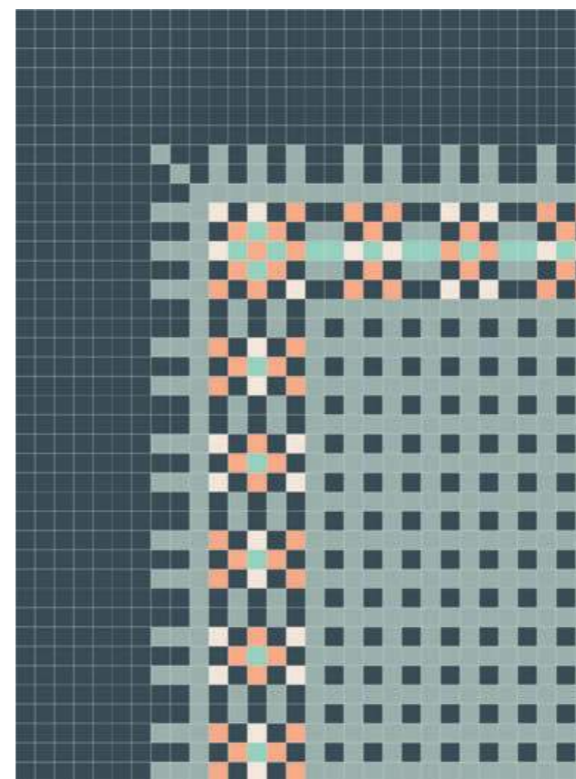

10 Nude_ 20 Almond_ 27 Notte_ 33 Sky_ 41 Mint