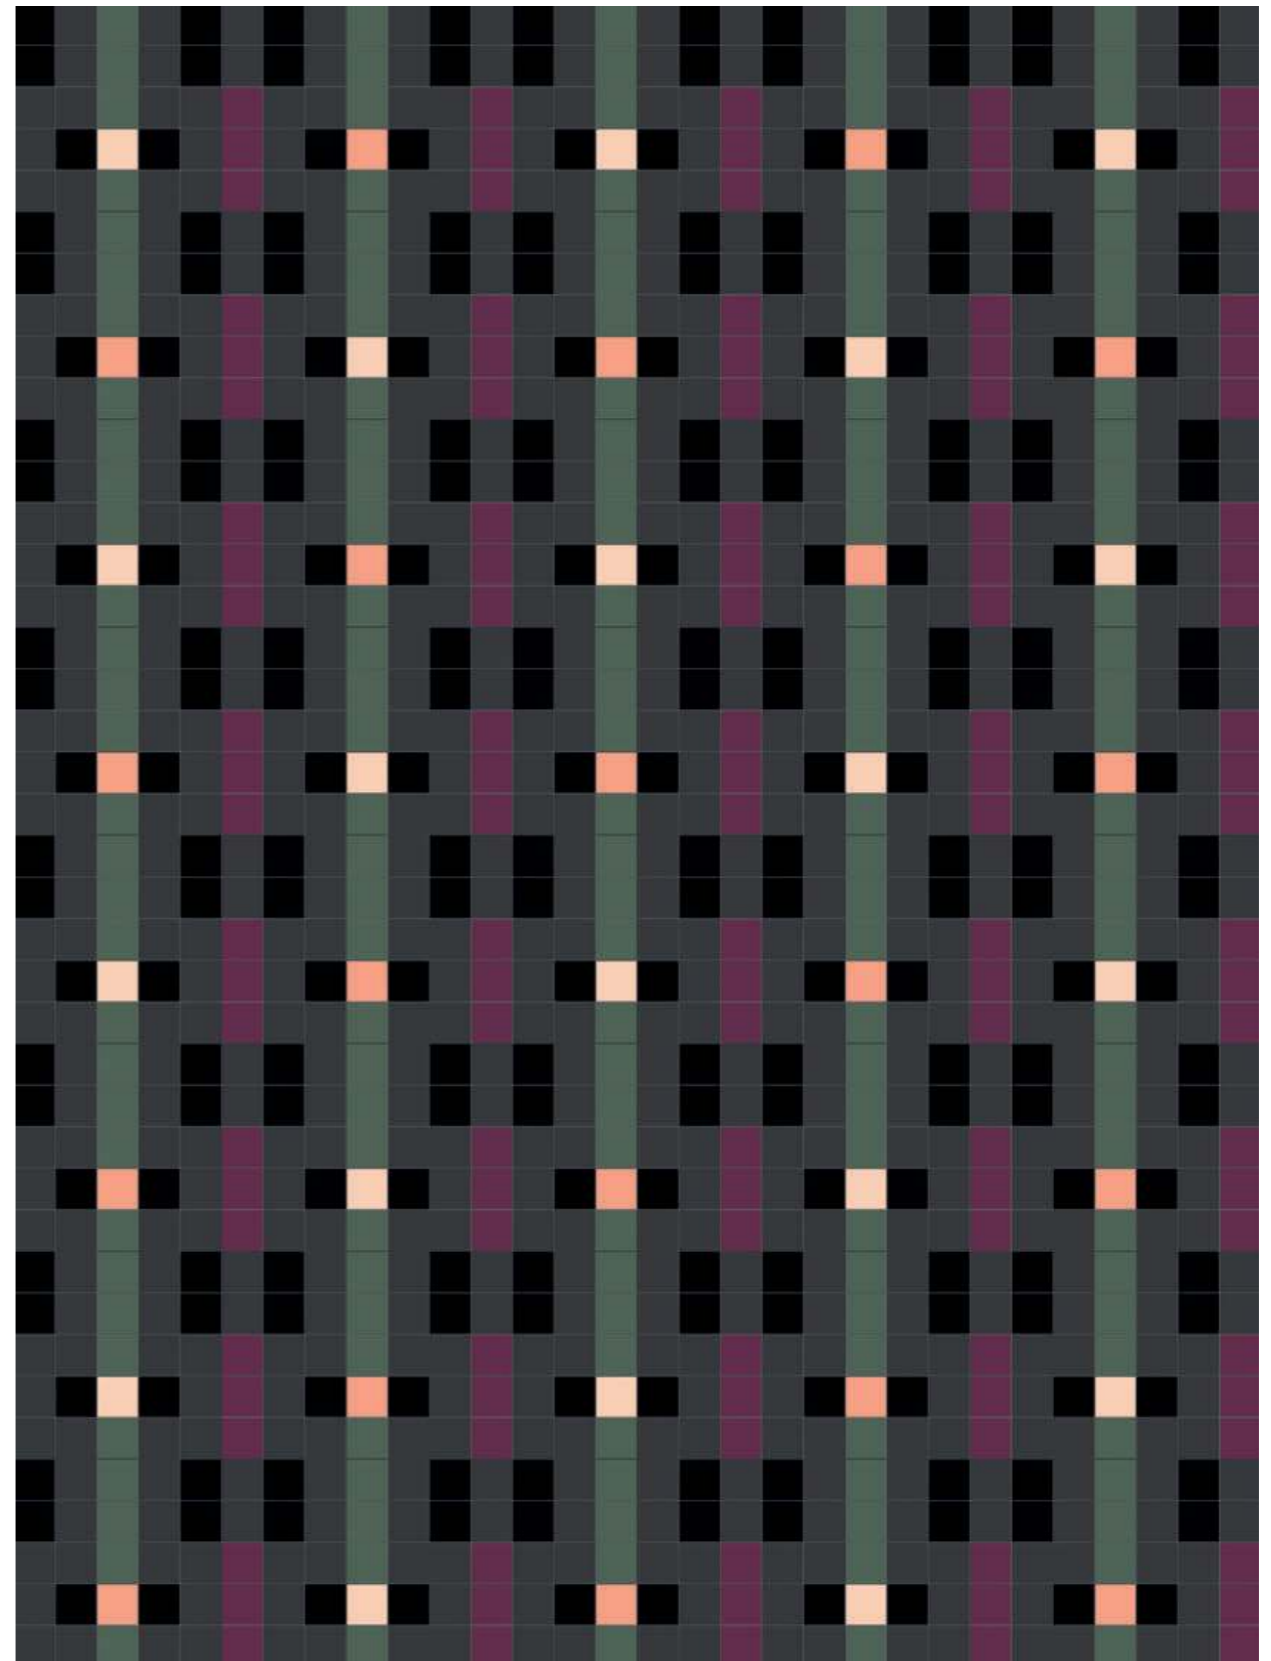

06 Violet_ 09 Blush_ 11 Powder_ 25 Black_ 26 Antrax_ 37 Military

[PIXEL41 CONFIGURATOR - CLICK HERE](#)