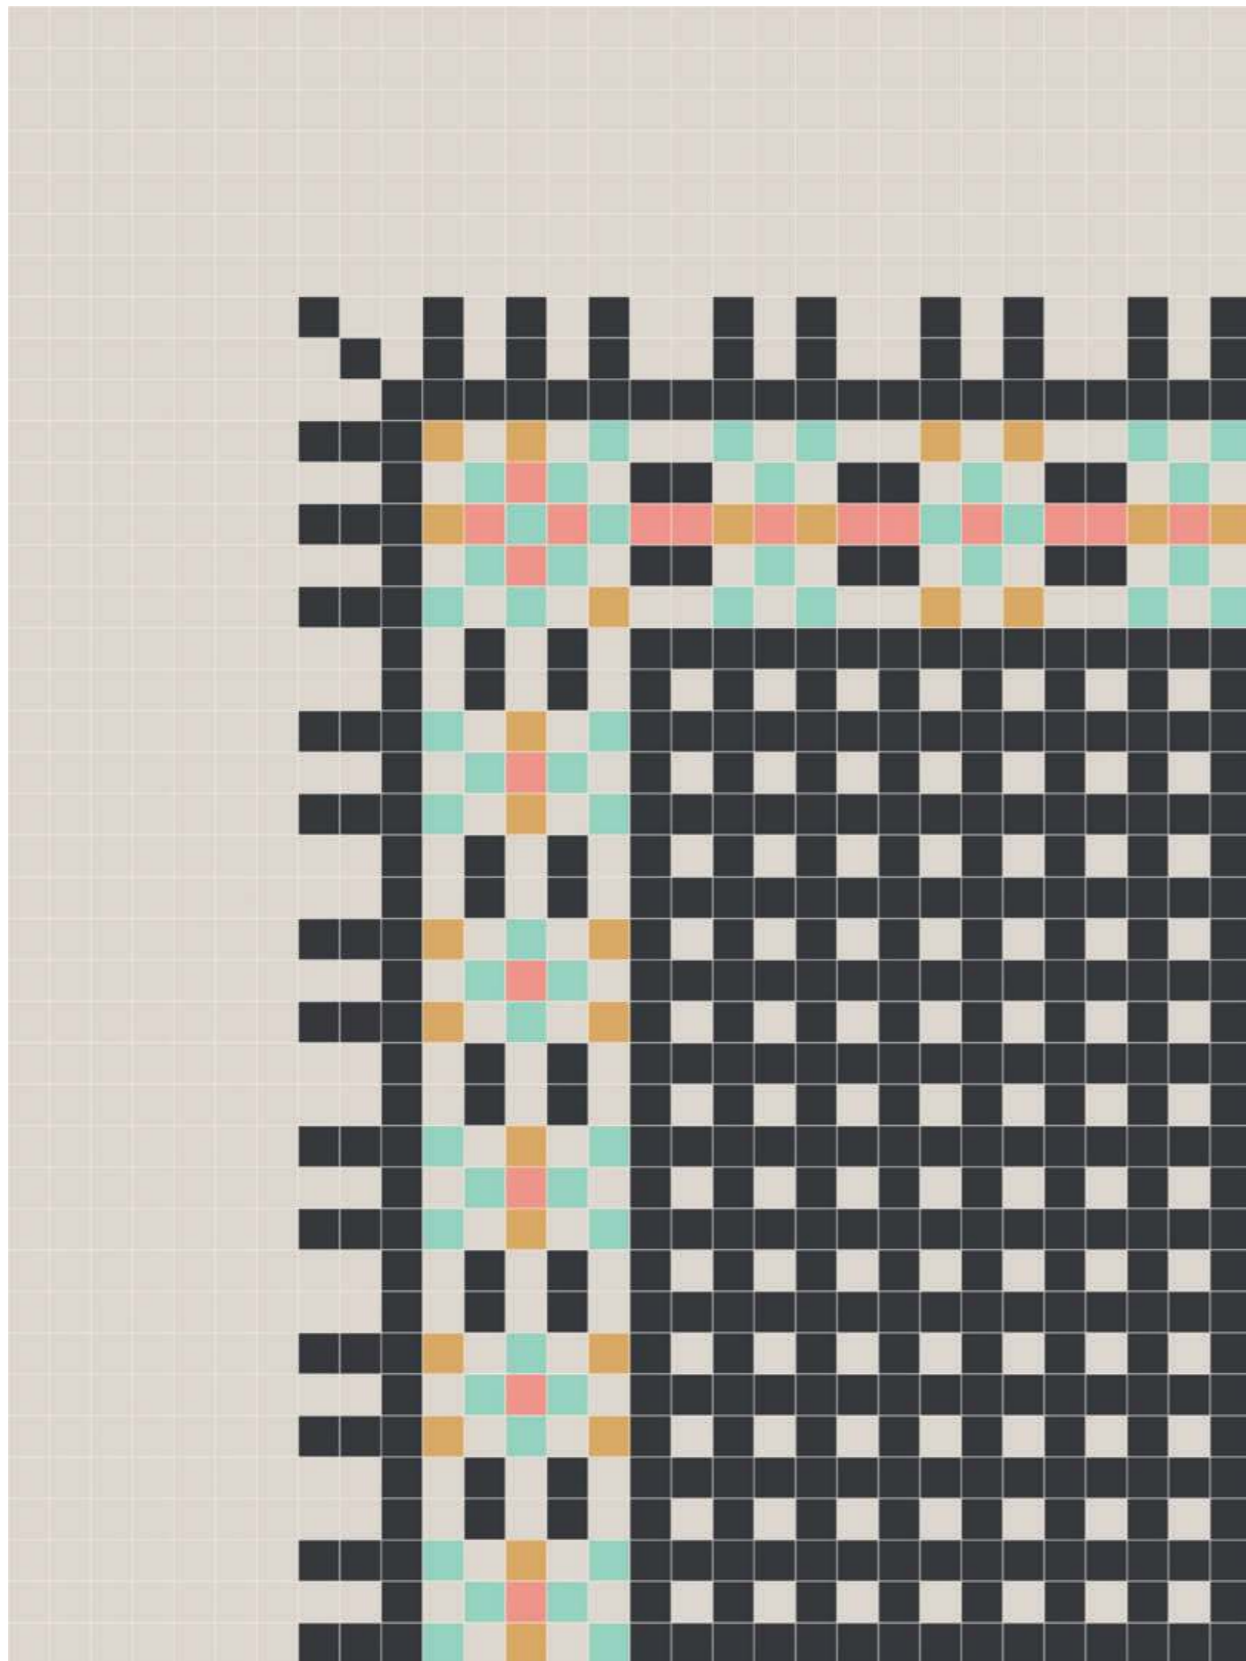

[PIXEL41 CONFIGURATOR - CLICK HERE](#)

03 Coral_ 04 Bordeaux_ 11 Powder_ 20 Almond_ 30 Pool

07 Rose_ 08 Strawberry_ 20 Almond_ 21 White_ 40 Marine

[PIXEL41 CONFIGURATOR - CLICK HERE](#)

08 Strawberry_ 14 Curry_ 22 Pearl_ 26 Antrax_ 41 Mint