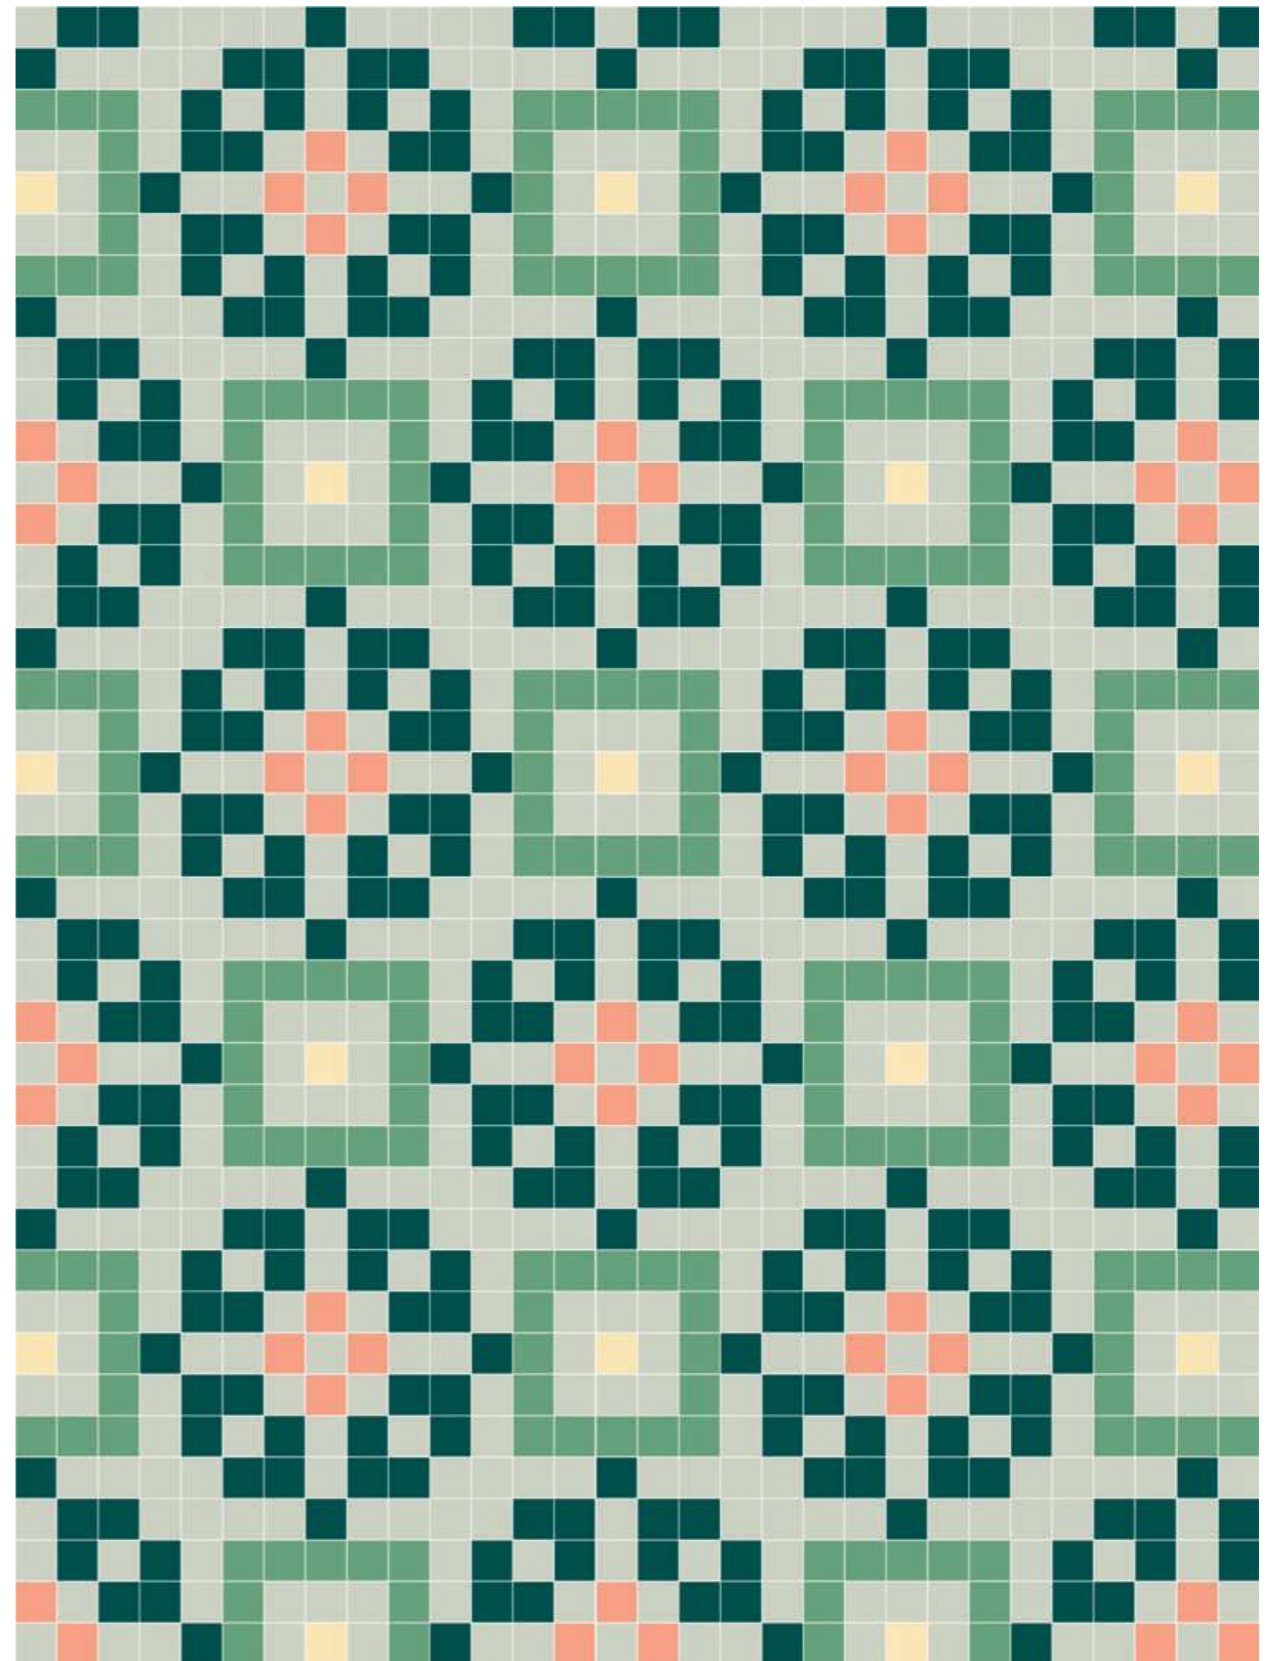

09 Blush_ 17 Vanilla_ 36 Salvia_ 38 Frog_ 39 Peacock