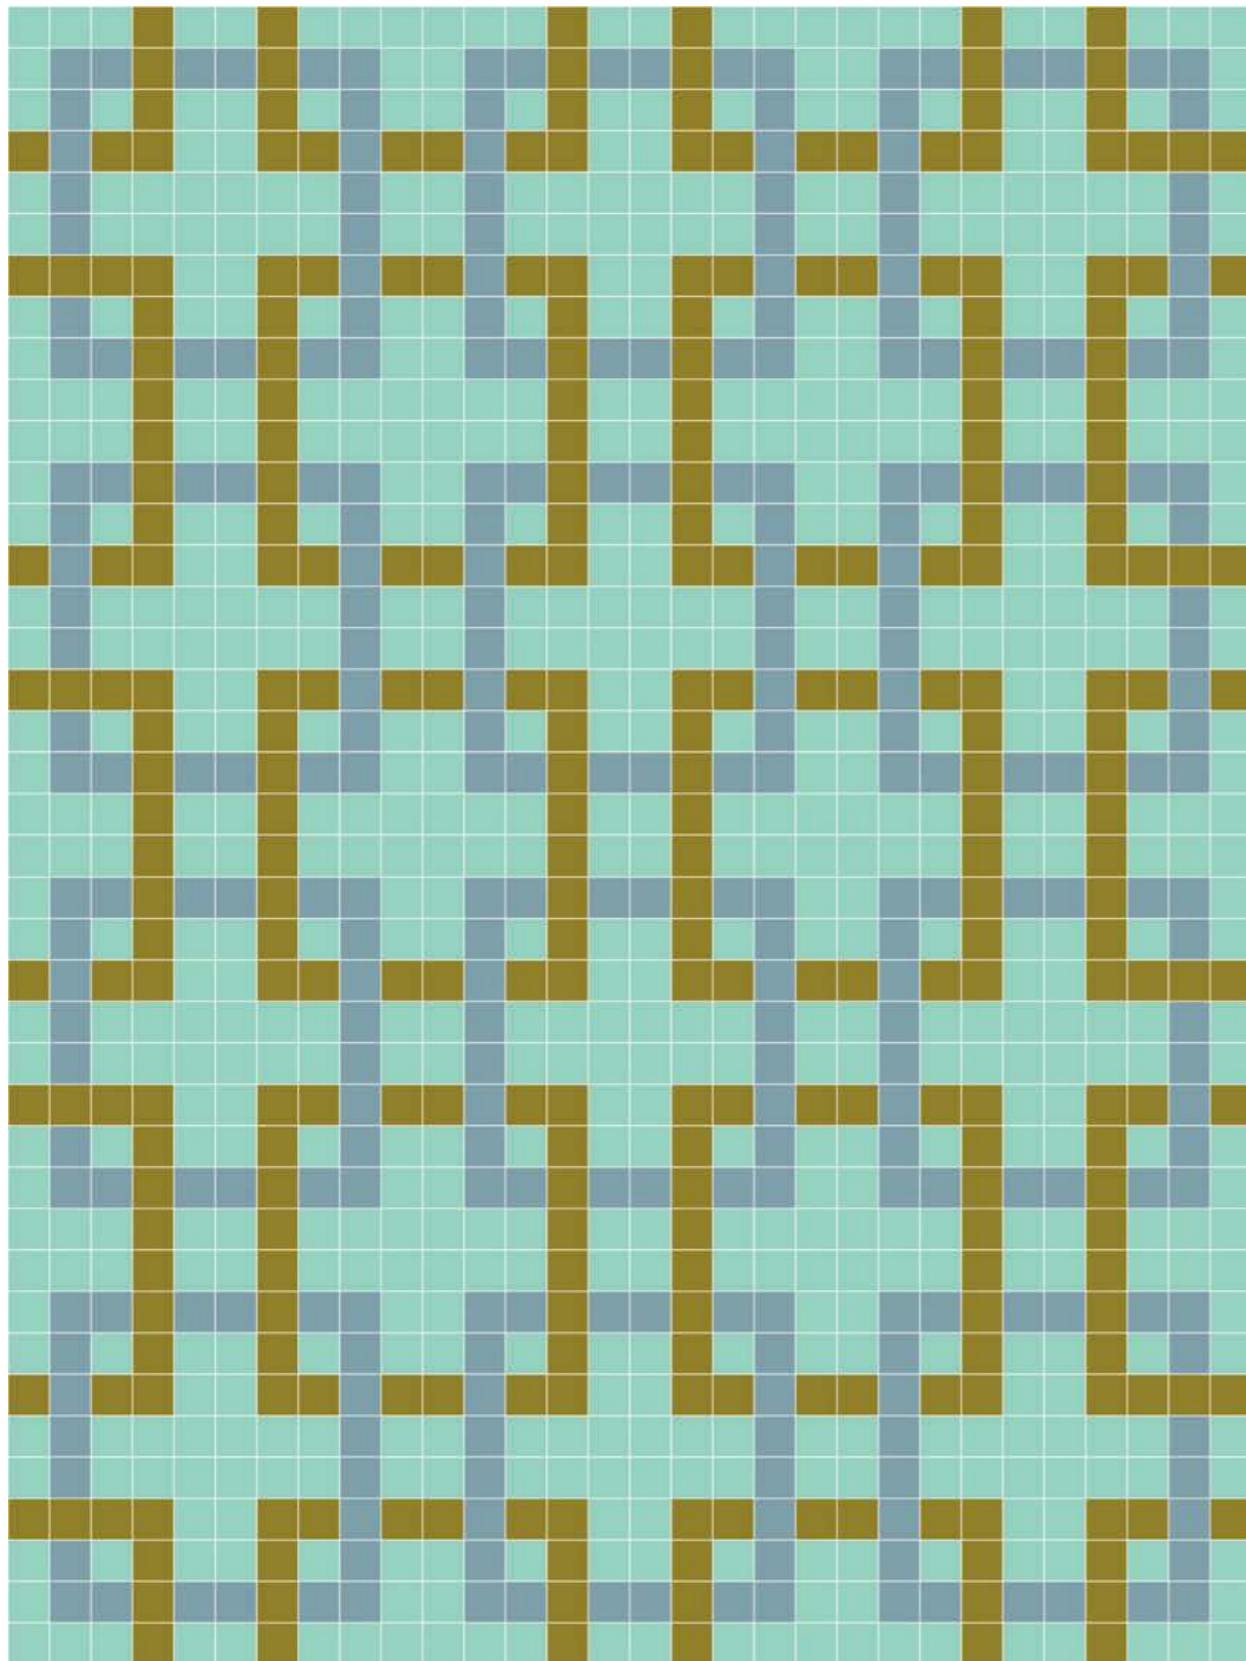

15 Khaki_32 Cloud_41 Mint