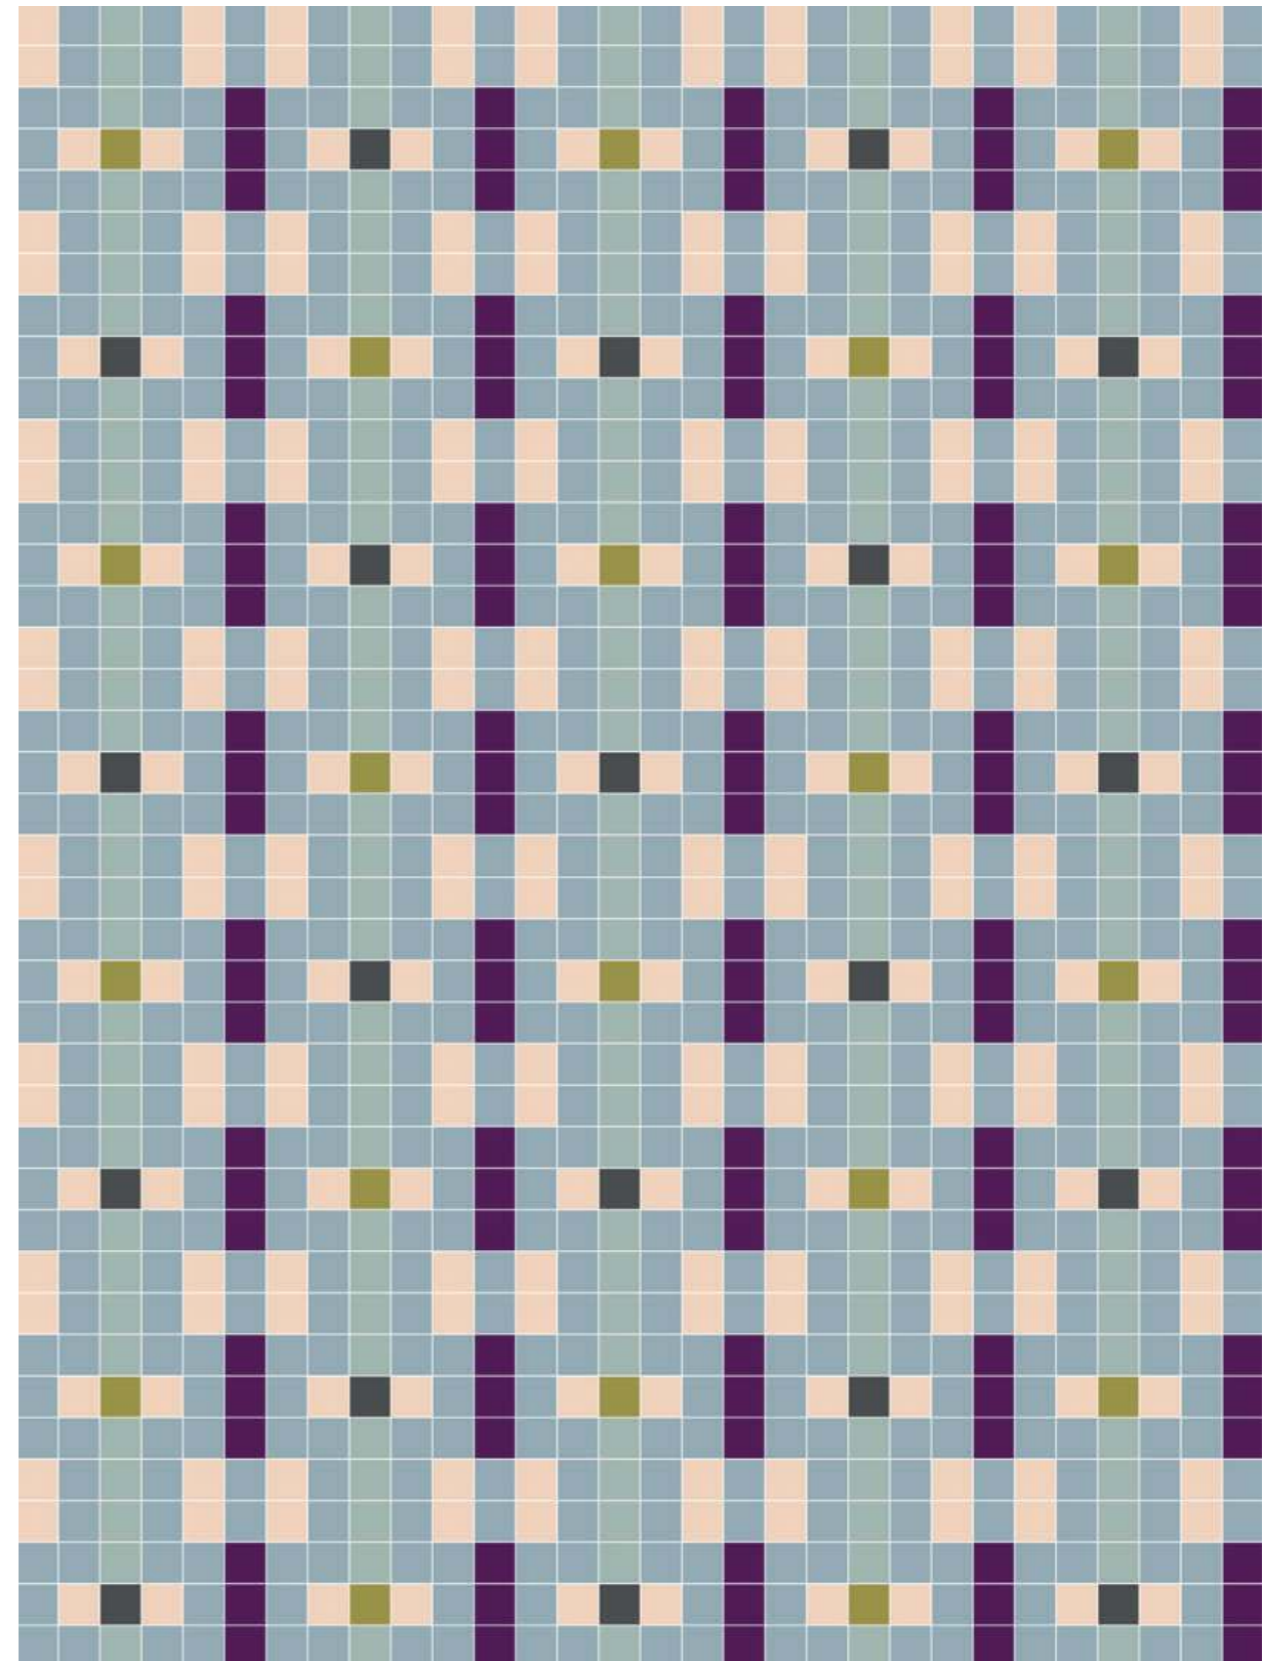

[PIXEL41 CONFIGURATOR - CLICK HERE](#)

04 Bordeaux_ 14 Curry_ 19 Nut_ 28 Ocean_ 29 Tuareg_ 33 Sky

[PIXEL41 CONFIGURATOR - CLICK HERE](#)

10 Nude_ 13 Tobacco_ 28 Ocean_ 29 Tuareg_ 32 Cloud_ 33 Sky

[PIXEL41 CONFIGURATOR - CLICK HERE](#)