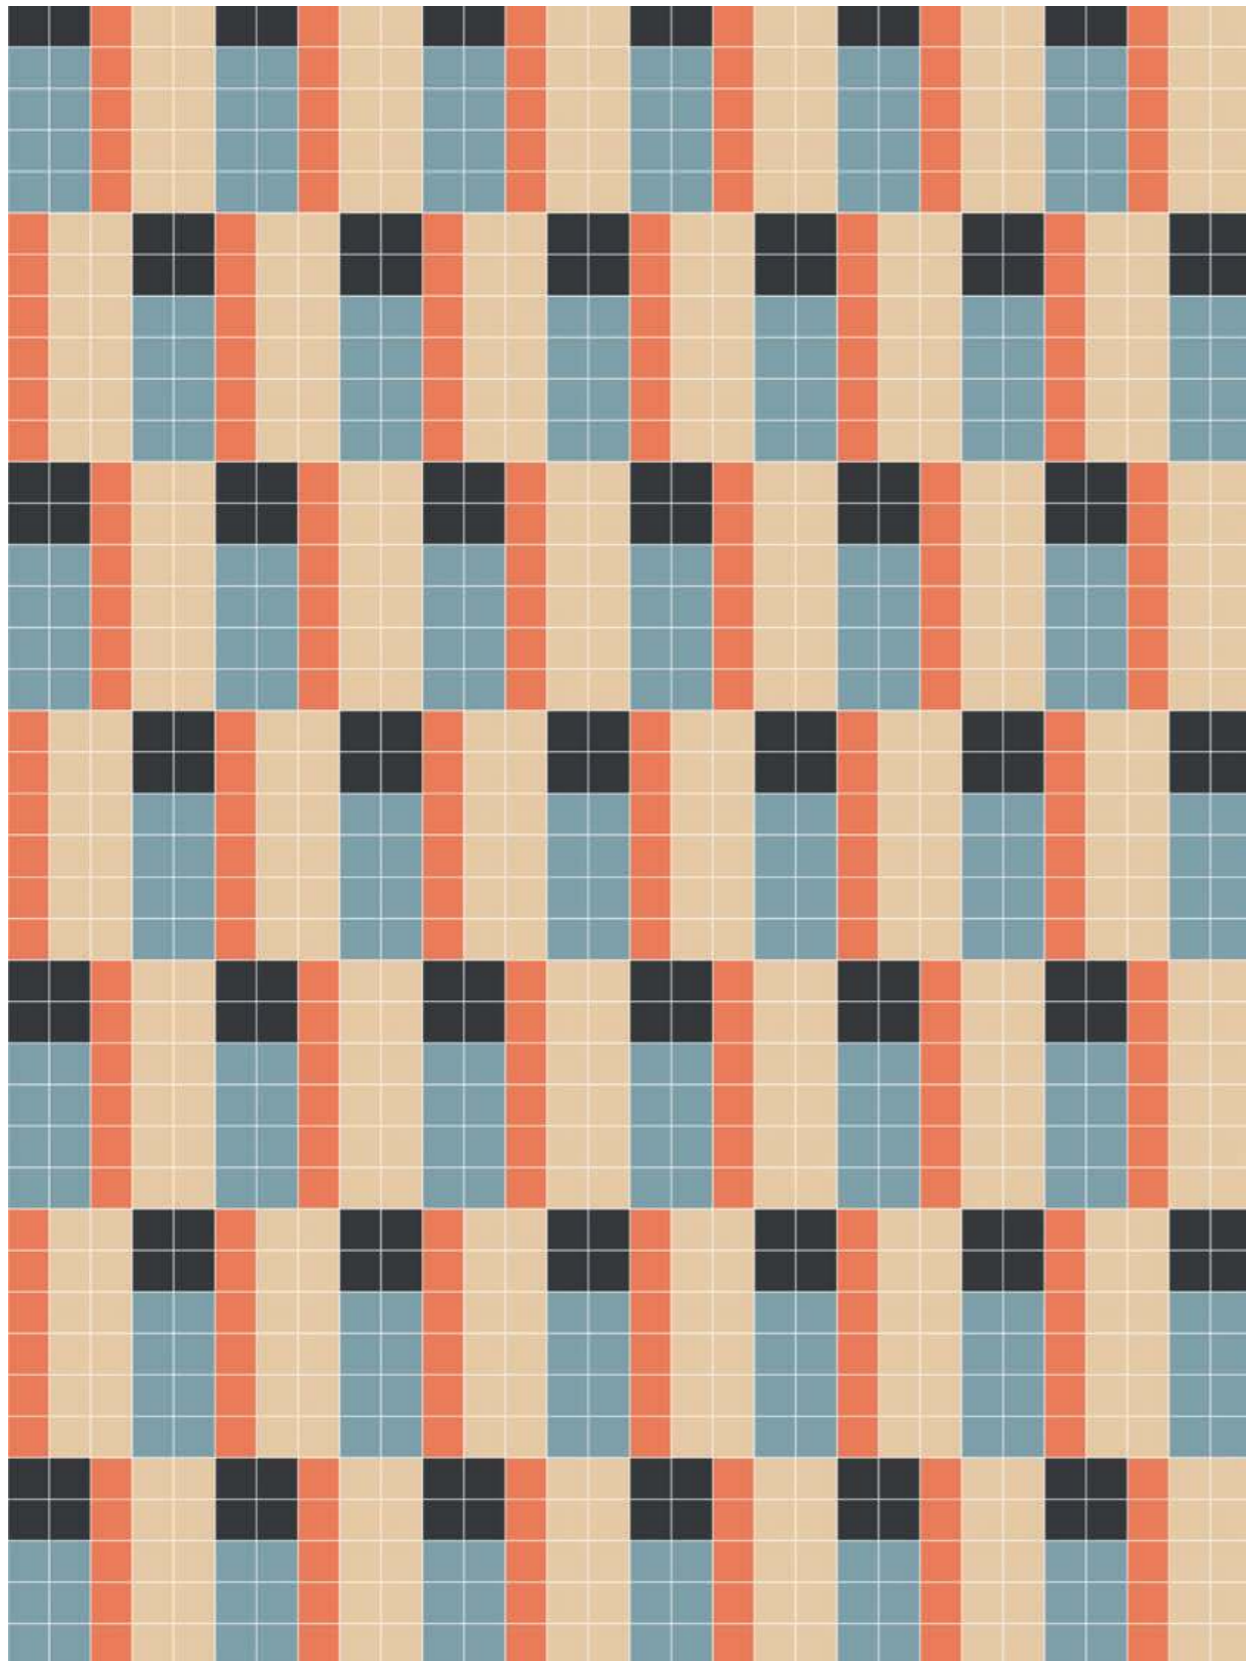

03 Coral_ 18 Sand_ 26 Antrax_ 32 Cloud

[PIXEL41 CONFIGURATOR - CLICK HERE](#)