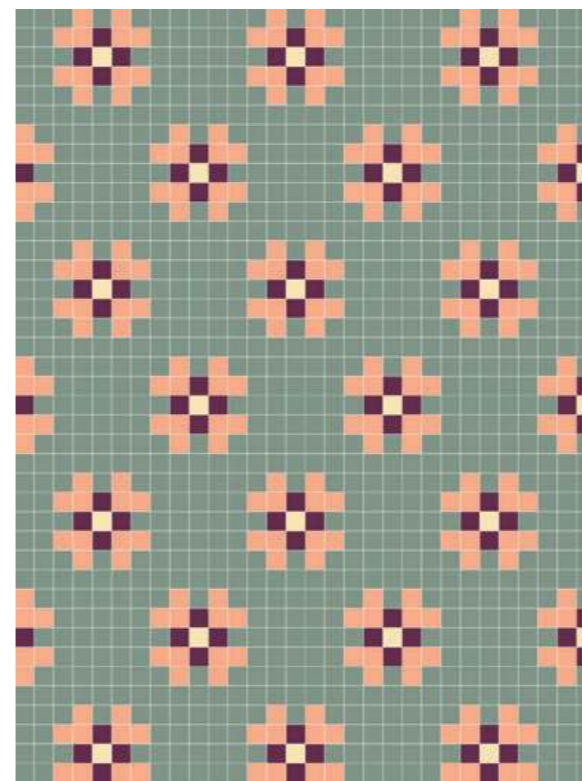

03 Coral_ 07 Rose_ 22 Pearl_ 30 Pool

[PIXEL41 CONFIGURATOR - CLICK HERE](#)

16 Lemon_ 20 Almond_ 25 Black_ 34 Celadon

06 Violet_ 16 Lemon_ 17 Vanilla_ 34 Celadon

06 Violet_ 10 Nude_ 17 Vanilla_ 35 Musk

06 Violet_ 12 Terra_ 17 Vanilla_ 25 Black