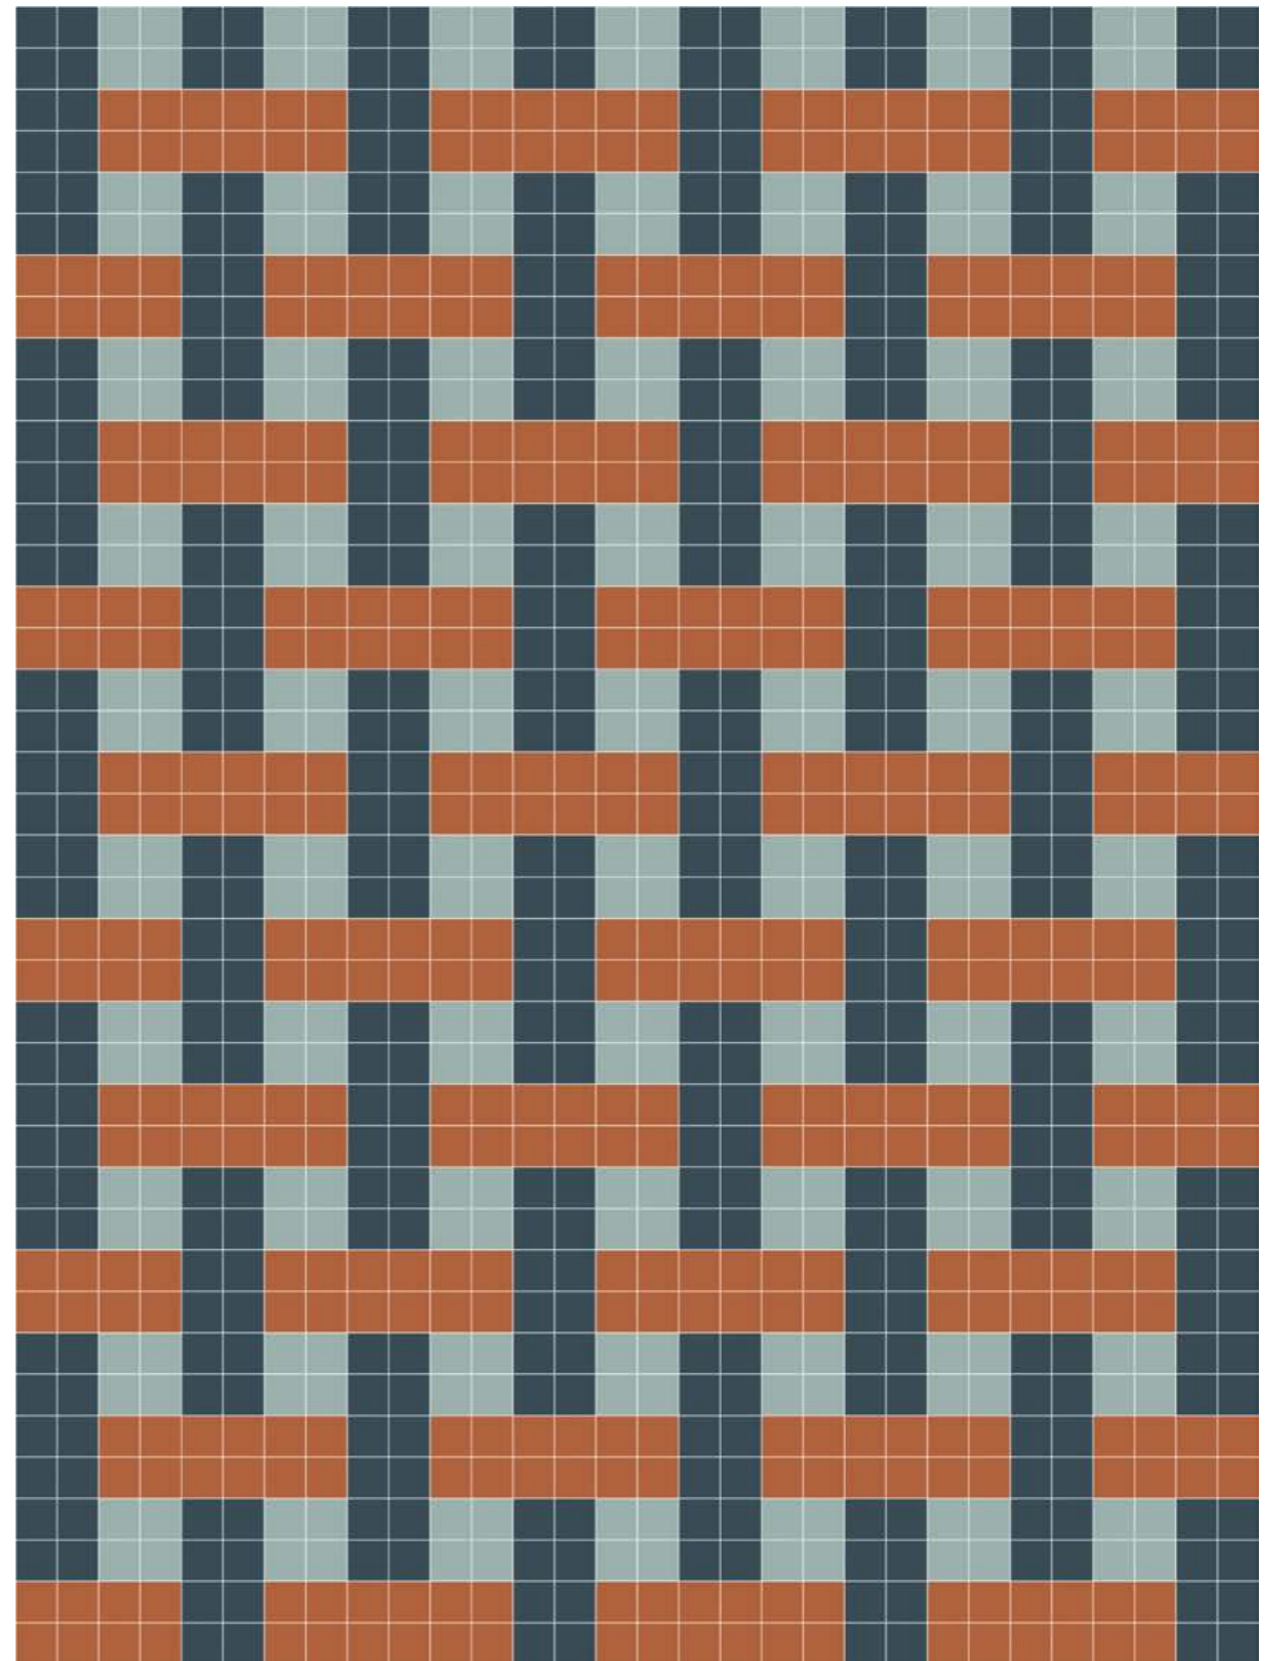

13 Tobacco_20 Almond_33 Sky

25 Black_26 Antrax_34 Celadon

[PIXEL41 CONFIGURATOR - CLICK HERE](#)

15 Khaki_32 Cloud_41 Mint

13 Tobacco_27 Notte_33 Sky

[PIXEL41 CONFIGURATOR - CLICK HERE](#)

01 Red_03 Coral_05 Purple