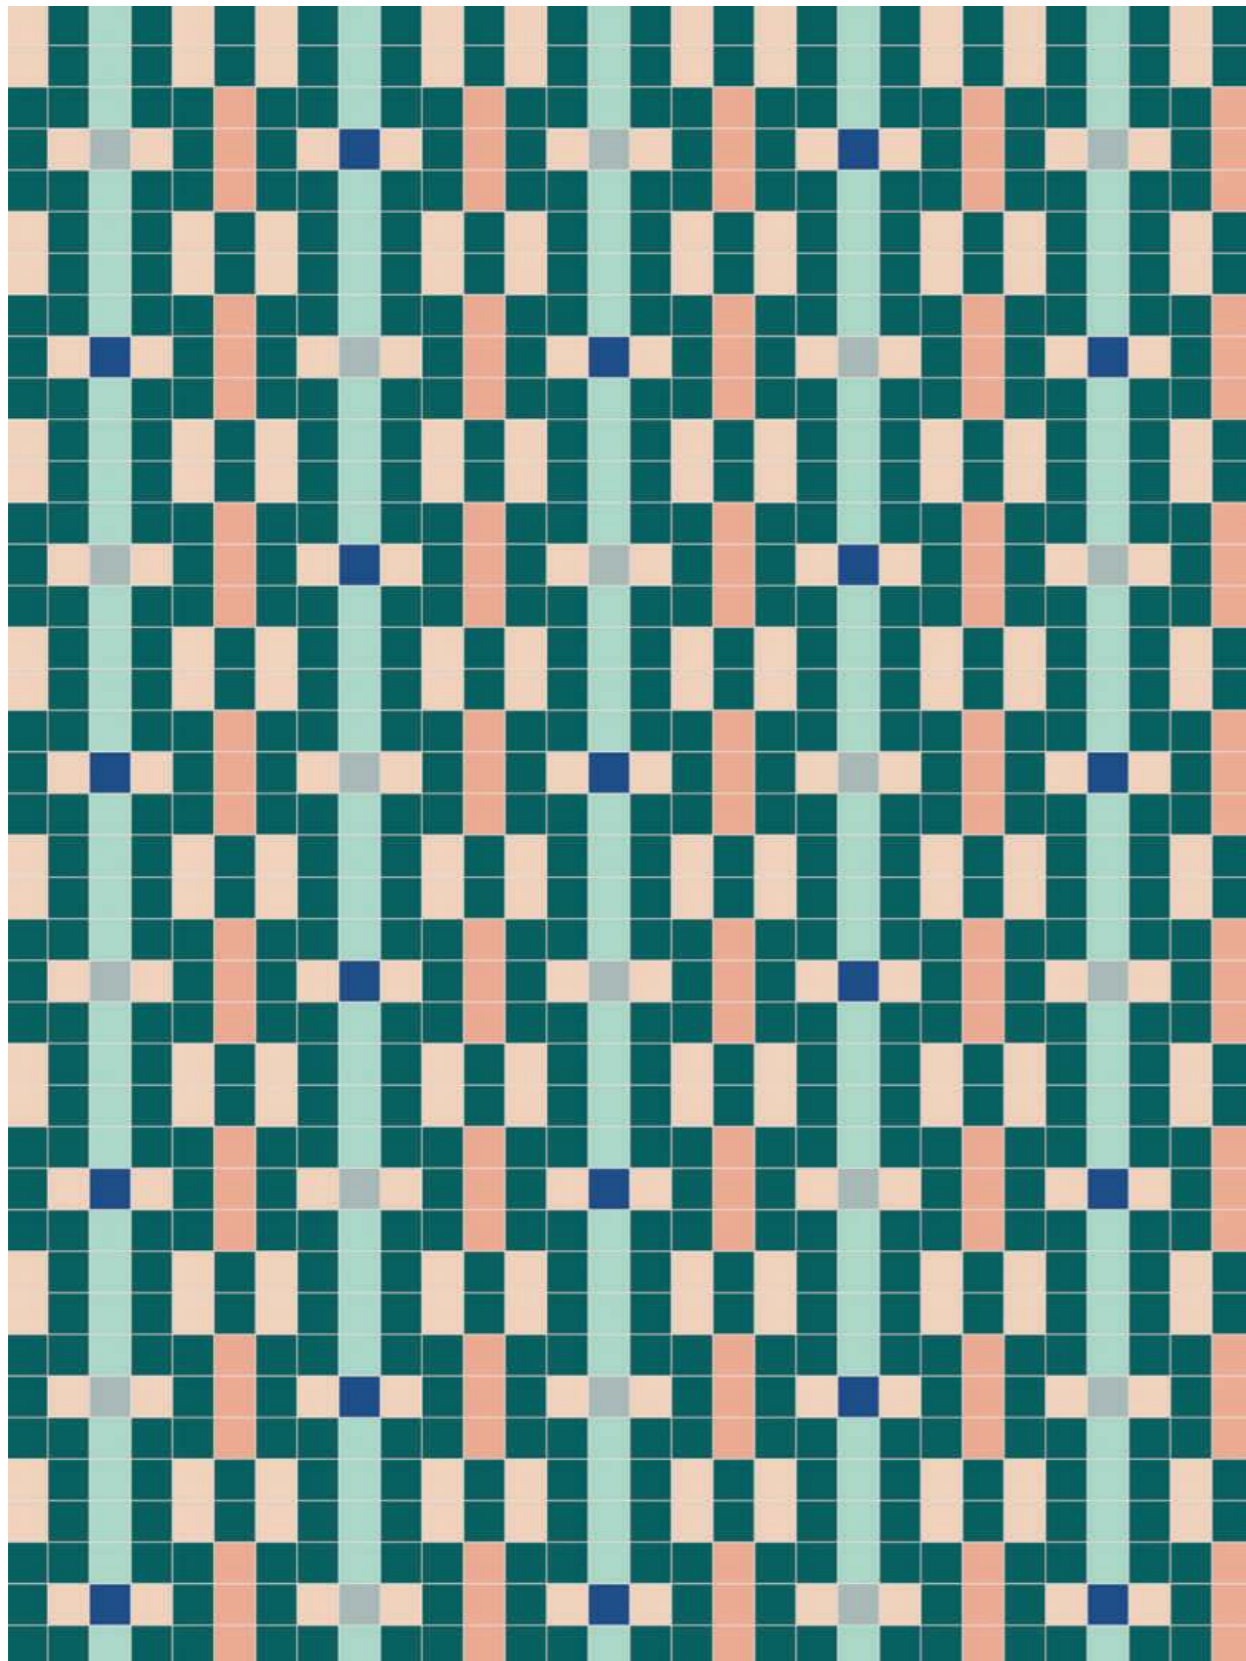

09 Blush_ 11 Powder_ 28 Ocean_ 33 Sky_ 39 Peacock_ 41 Mint

[PIXEL41 CONFIGURATOR - CLICK HERE](#)