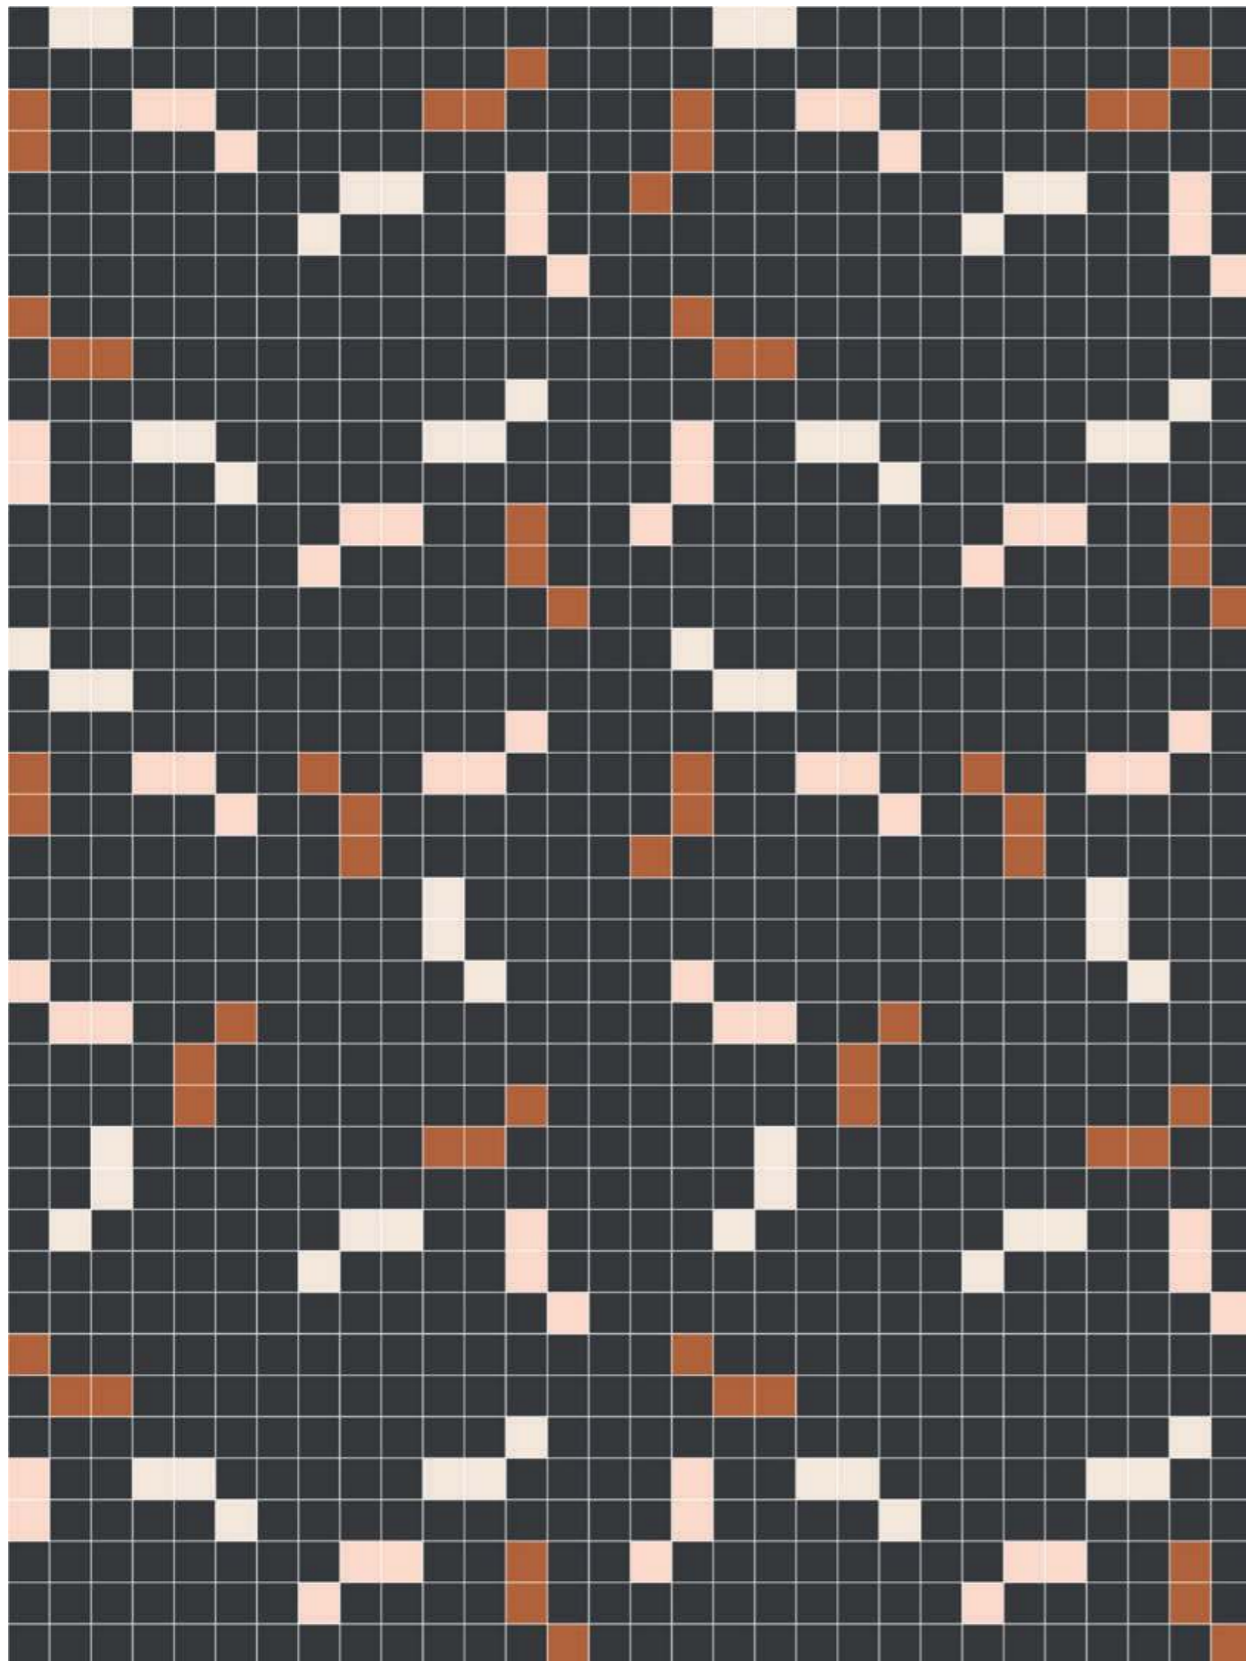

03 Coral_ 07 Rose_ 22 Pearl_ 30 Pool

[PIXEL41 CONFIGURATOR - CLICK HERE](#)

16 Lemon_ 20 Almond_ 25 Black_ 34 Celadon

06 Violet_ 16 Lemon_ 17 Vanilla_ 34 Celadon

06 Violet_ 10 Nude_ 17 Vanilla_ 35 Musk

06 Violet_ 12 Terra_ 17 Vanilla_ 25 Black