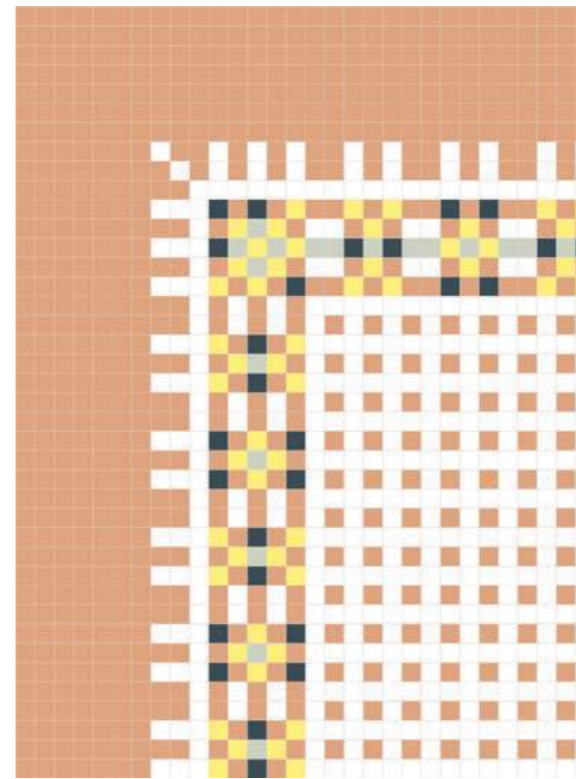

[PIXEL41 CONFIGURATOR - CLICK HERE](#)

03 Coral_ 04 Bordeaux_ 11 Powder_ 20 Almond_ 30 Pool

07 Rose_ 08 Strawberry_ 20 Almond_ 21 White_ 40 Marine

[PIXEL41 CONFIGURATOR - CLICK HERE](#)

08 Strawberry_ 14 Curry_ 22 Pearl_ 26 Antrax_ 41 Mint