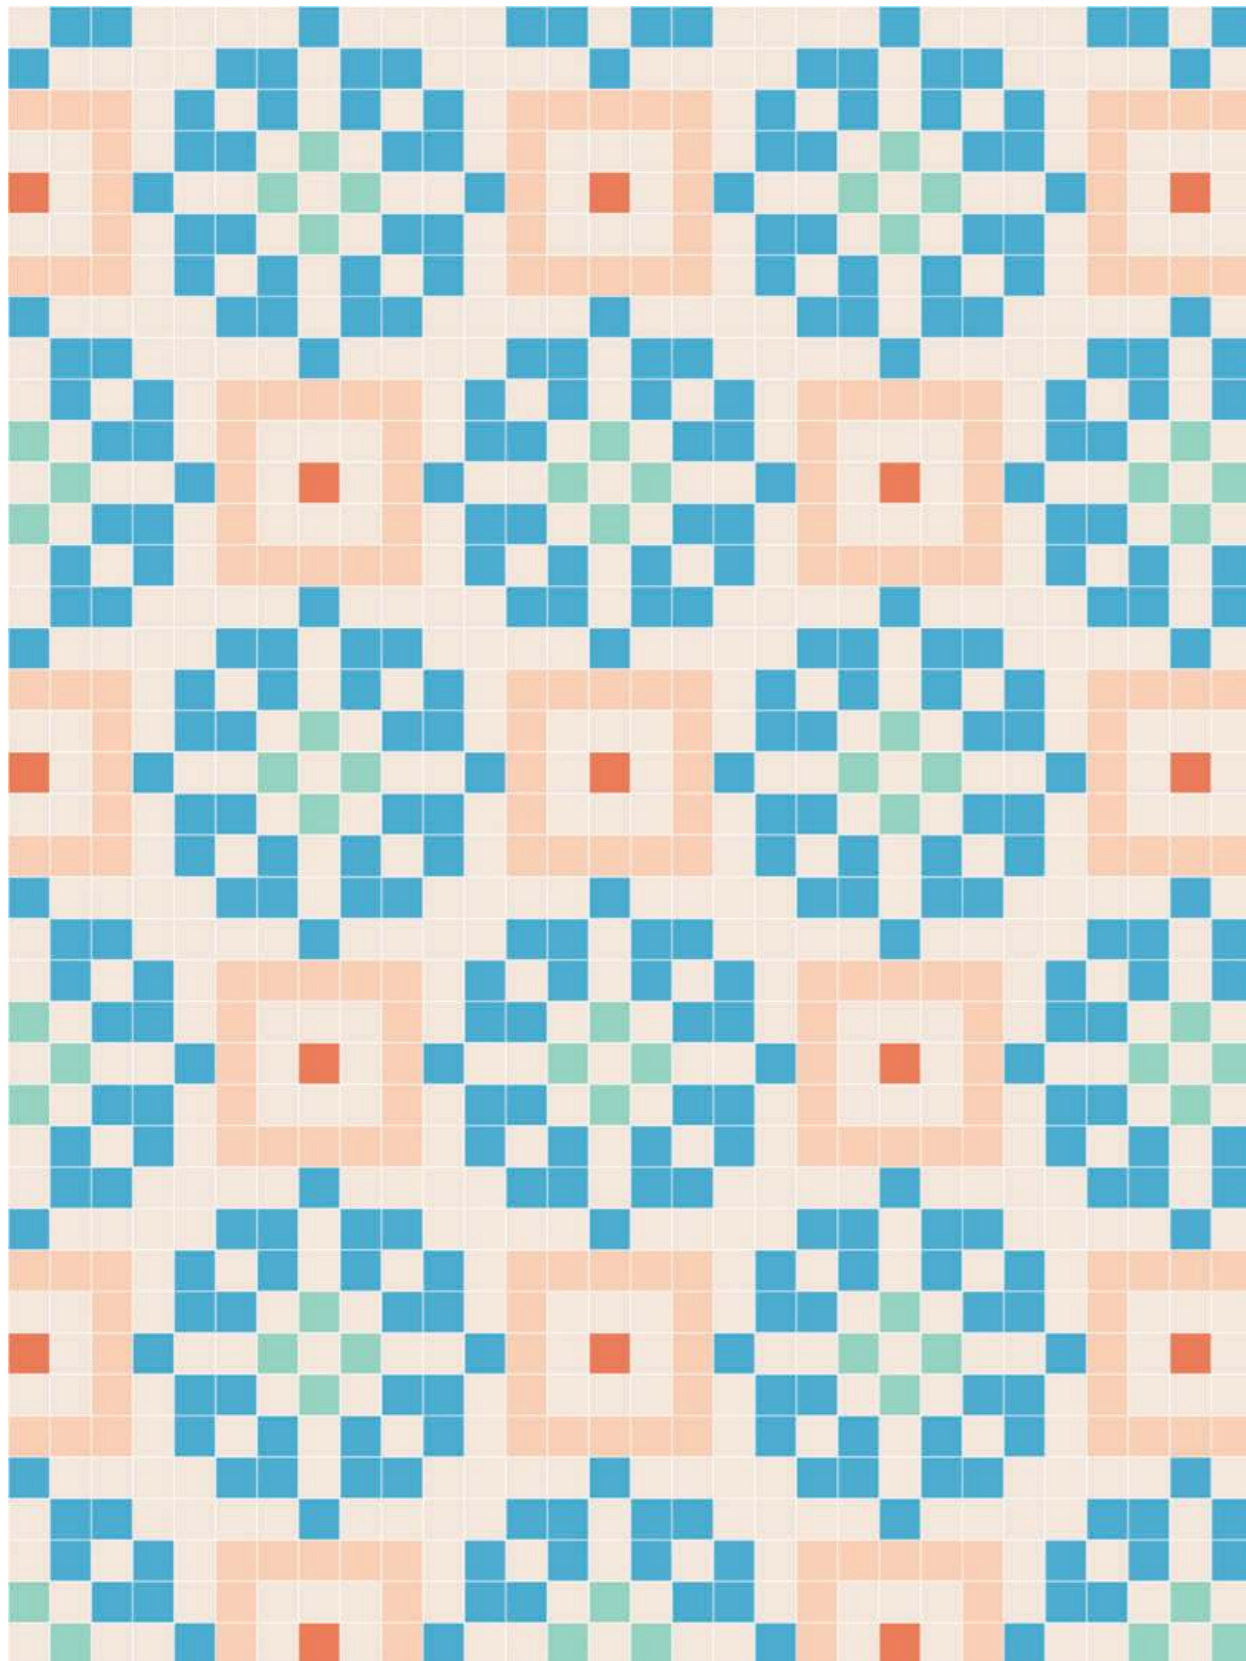

[PIXEL41 CONFIGURATOR - CLICK HERE](#)

02 Lobster_ 08 Strawberry_ 20 Almond_ 23 Grey_ 34 Celadon

10 Nude_ 21 White_ 27 Notte_ 36 Salvia_ 38 Frog

07 Rose_ 08 Strawberry_ 19 Nut_ 20 Almond_ 21 White

13 Tobacco_ 19 Nut_ 25 Black_ 31 Cerulean_ 36 Salvia