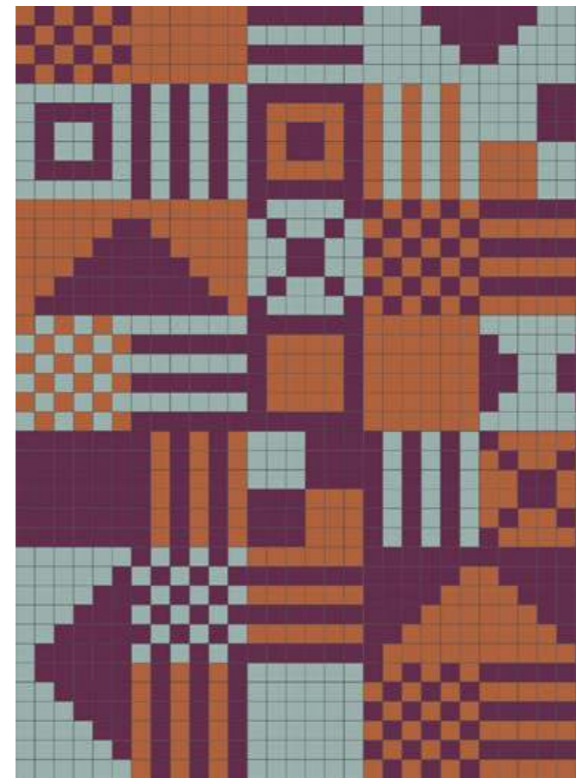

06 Violet_13 Tobacco_33 Sky