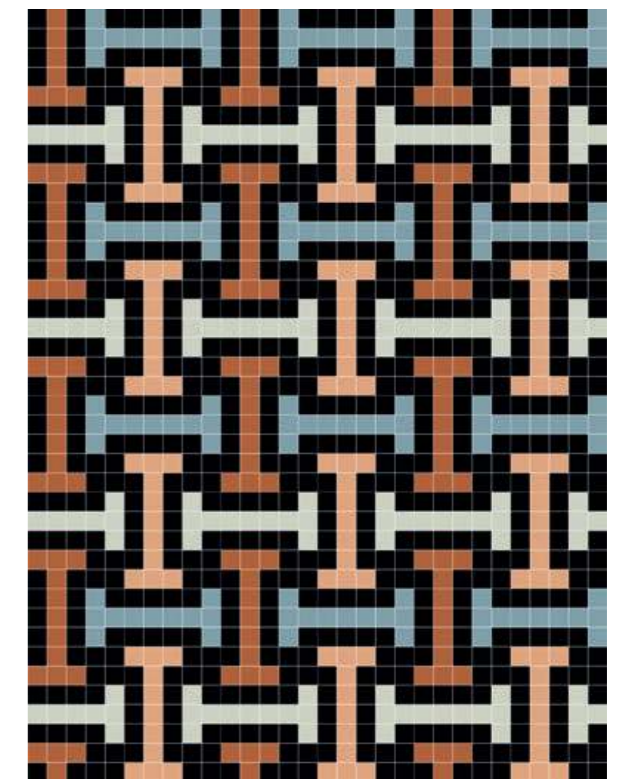

[PIXEL41 CONFIGURATOR - CLICK HERE](#)

02 Lobster_ 08 Strawberry_ 20 Almond_ 23 Grey_ 34 Celadon

10 Nude_ 21 White_ 27 Notte_ 36 Salvia_ 38 Frog

07 Rose_ 08 Strawberry_ 19 Nut_ 20 Almond_ 21 White

13 Tobacco_ 19 Nut_ 25 Black_ 31 Cerulean_ 36 Salvia