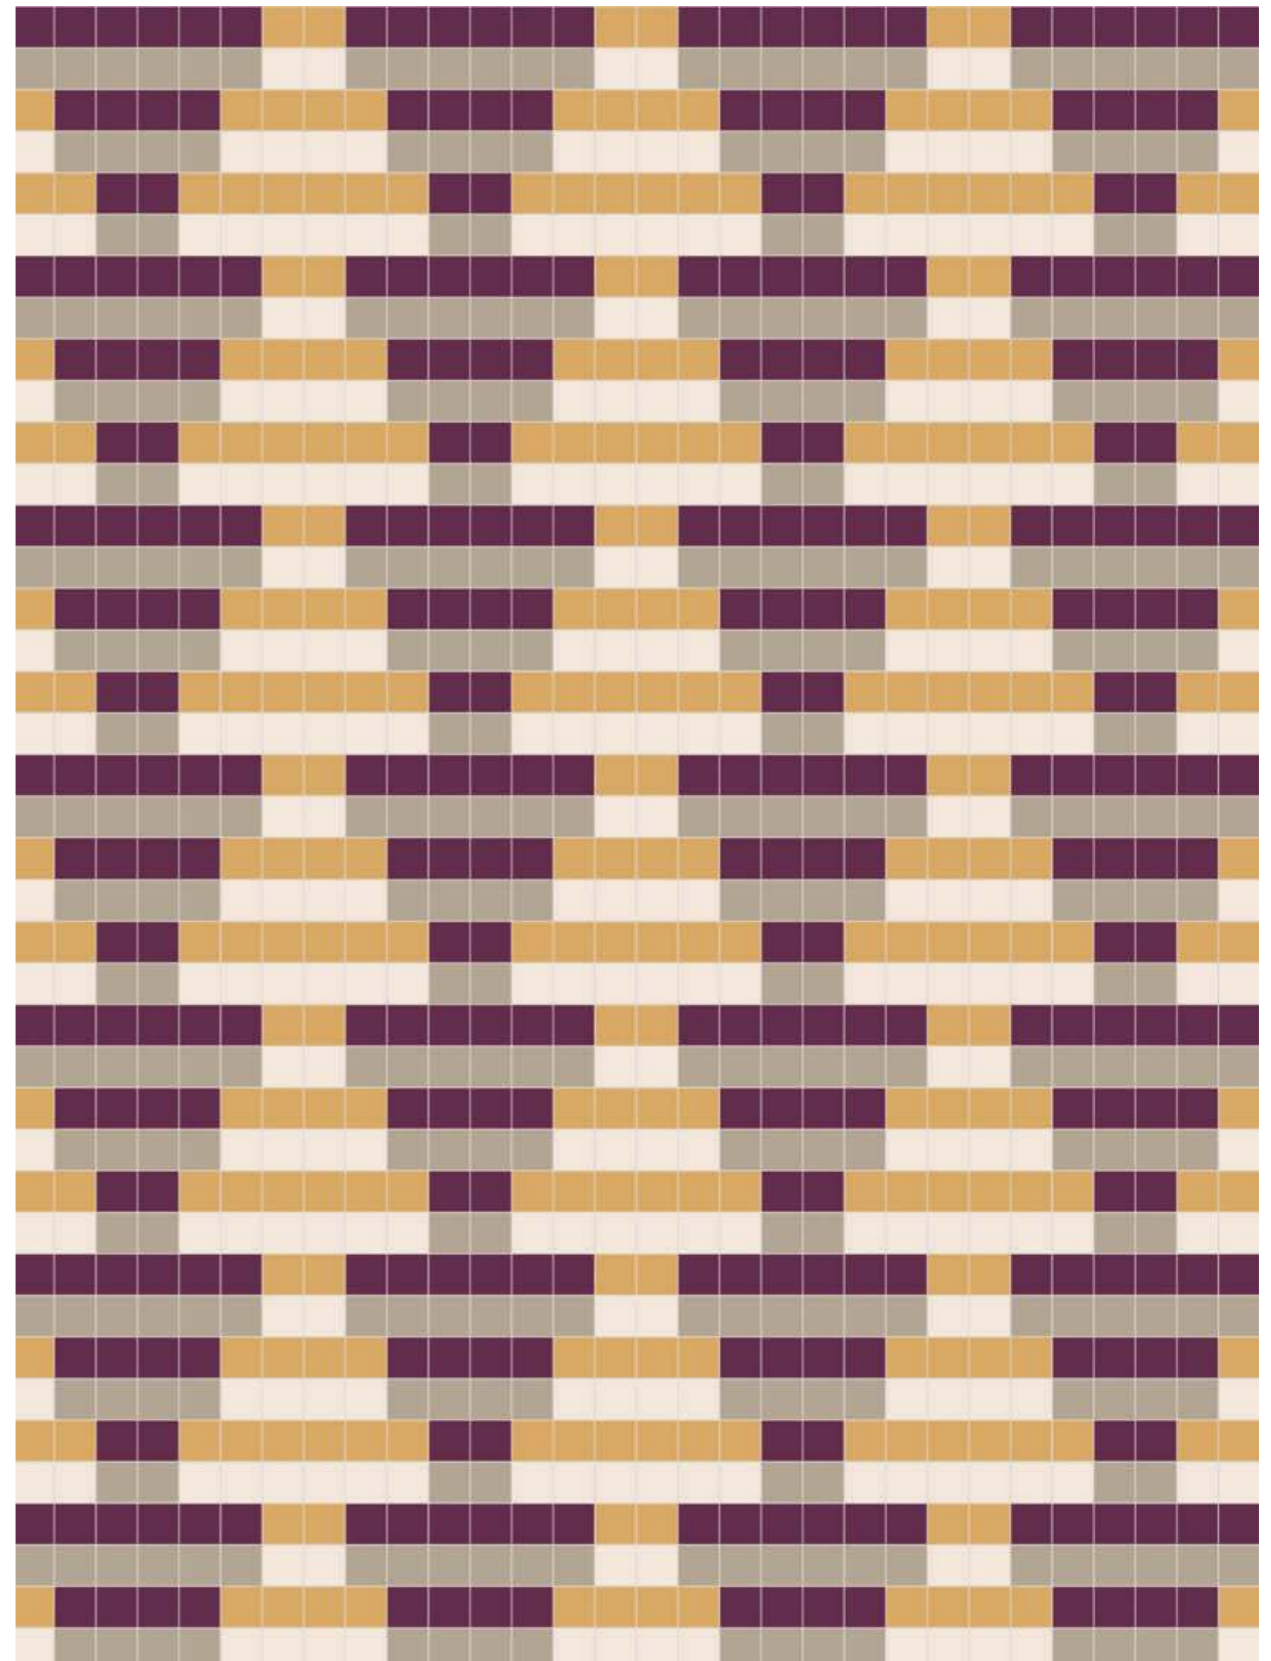

02 Lobster_ 20 Almond_ 21 White_ 22 Pearl_ 32 Cloud

12 Terra_ 16 Lemon_ 21 White_ 28 Ocean_ 34 Celadon

13 Tobacco_ 18 Sand_ 27 Notte_ 28 Ocean_ 32 Cloud

03 Coral_ 18 Sand_ 26 Antrax_ 32 Cloud

[PIXEL41 CONFIGURATOR - CLICK HERE](#)