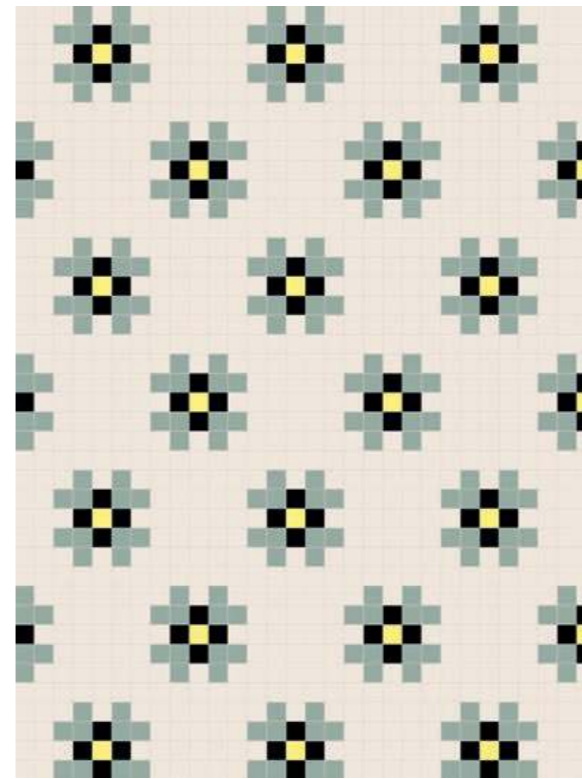

16 Lemon_ 20 Almond_ 25 Black_ 34 Celadon