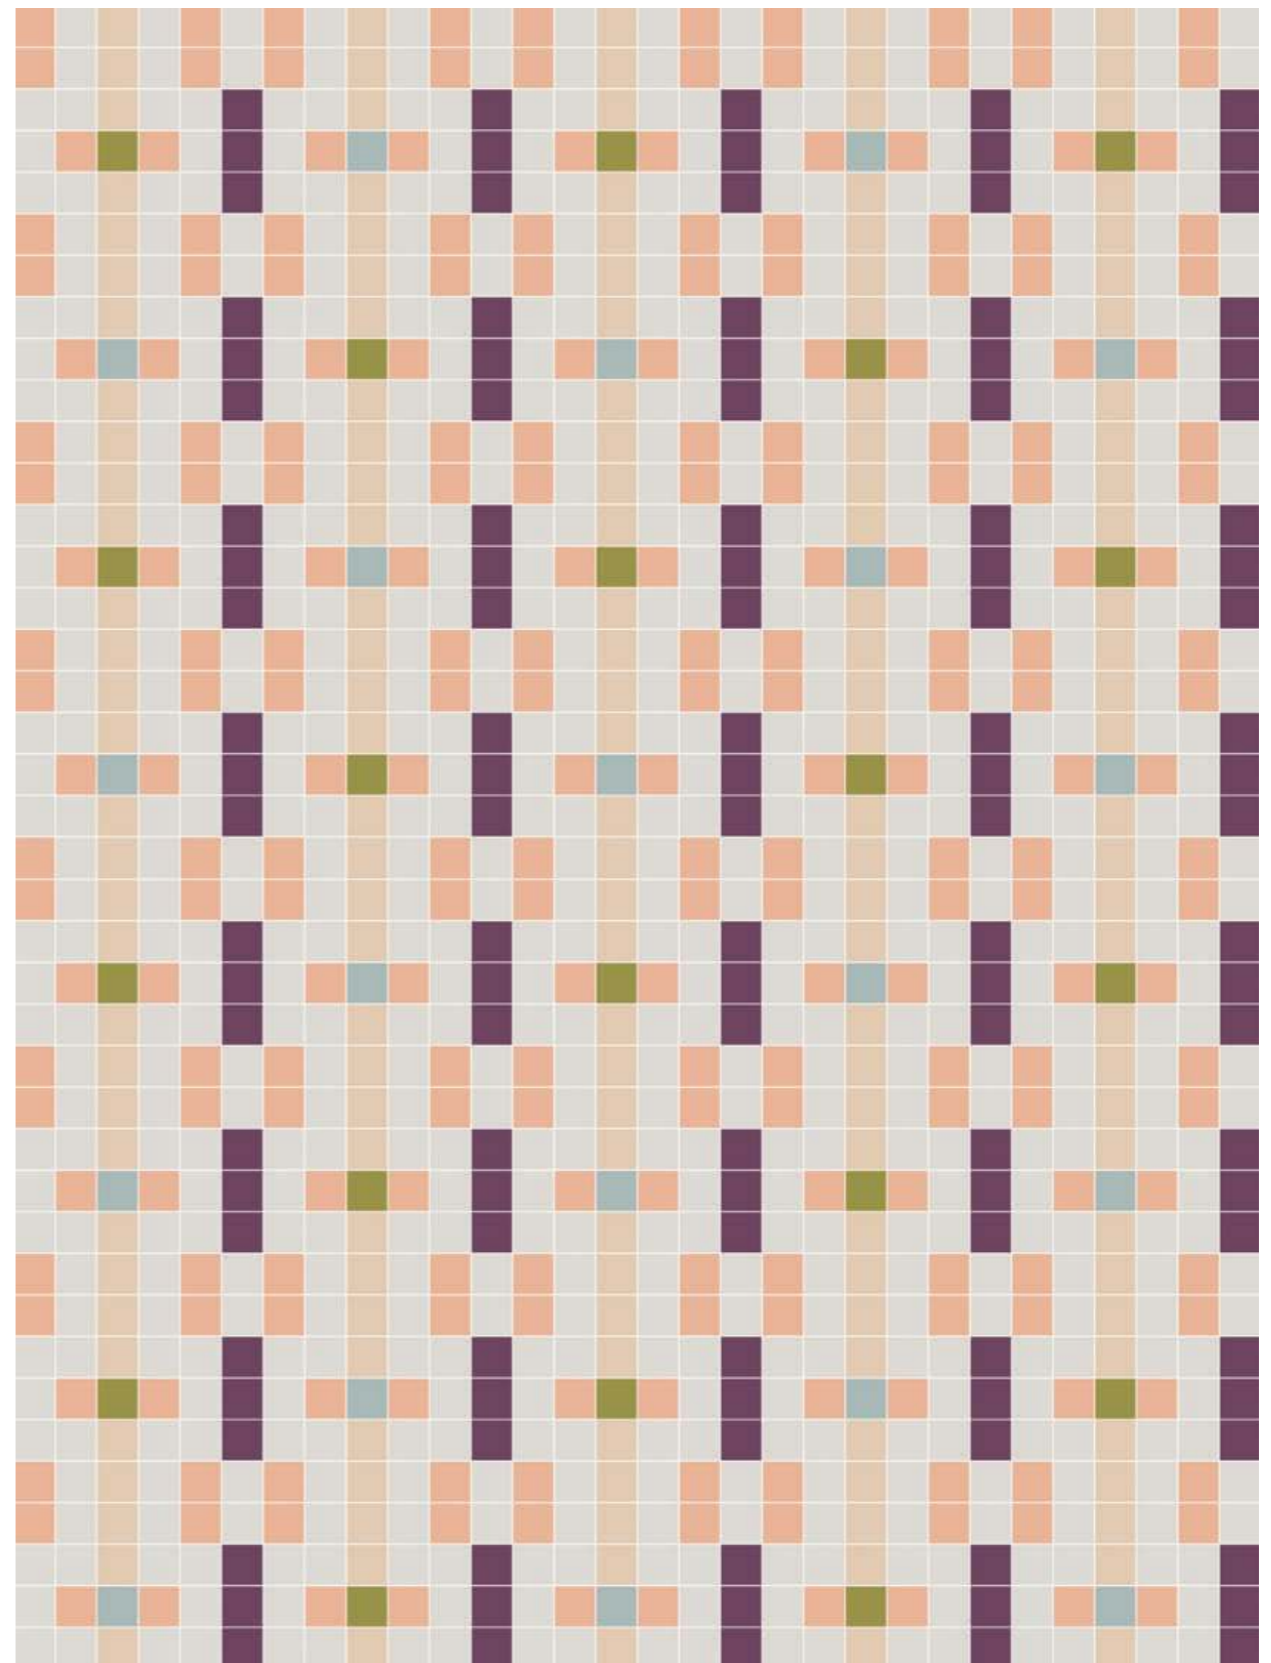

06 Violet_ 10 Nude_ 15 Khaki_ 19 Nut_ 22 Pearl_ 33 Sky

[PIXEL41 CONFIGURATOR - CLICK HERE](#)