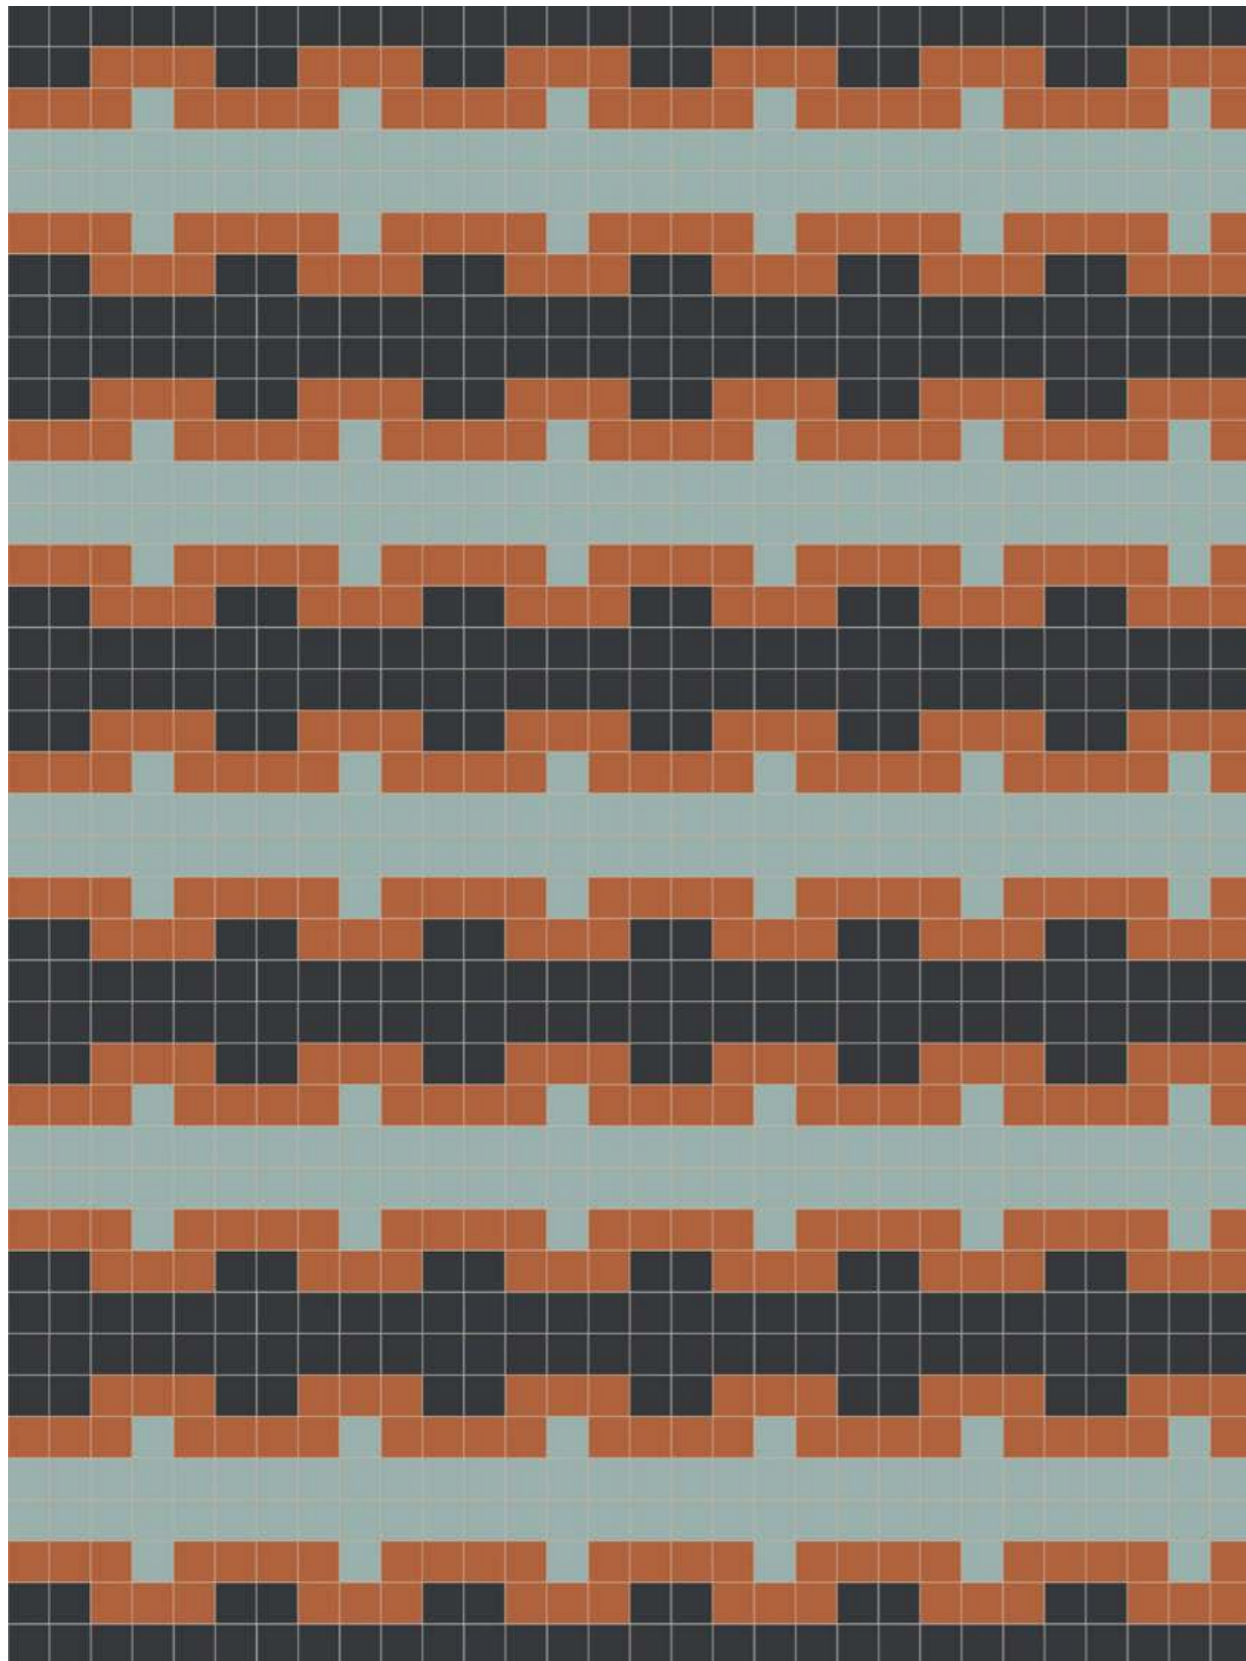

13 Tobacco_26 Antrax_33 Sky