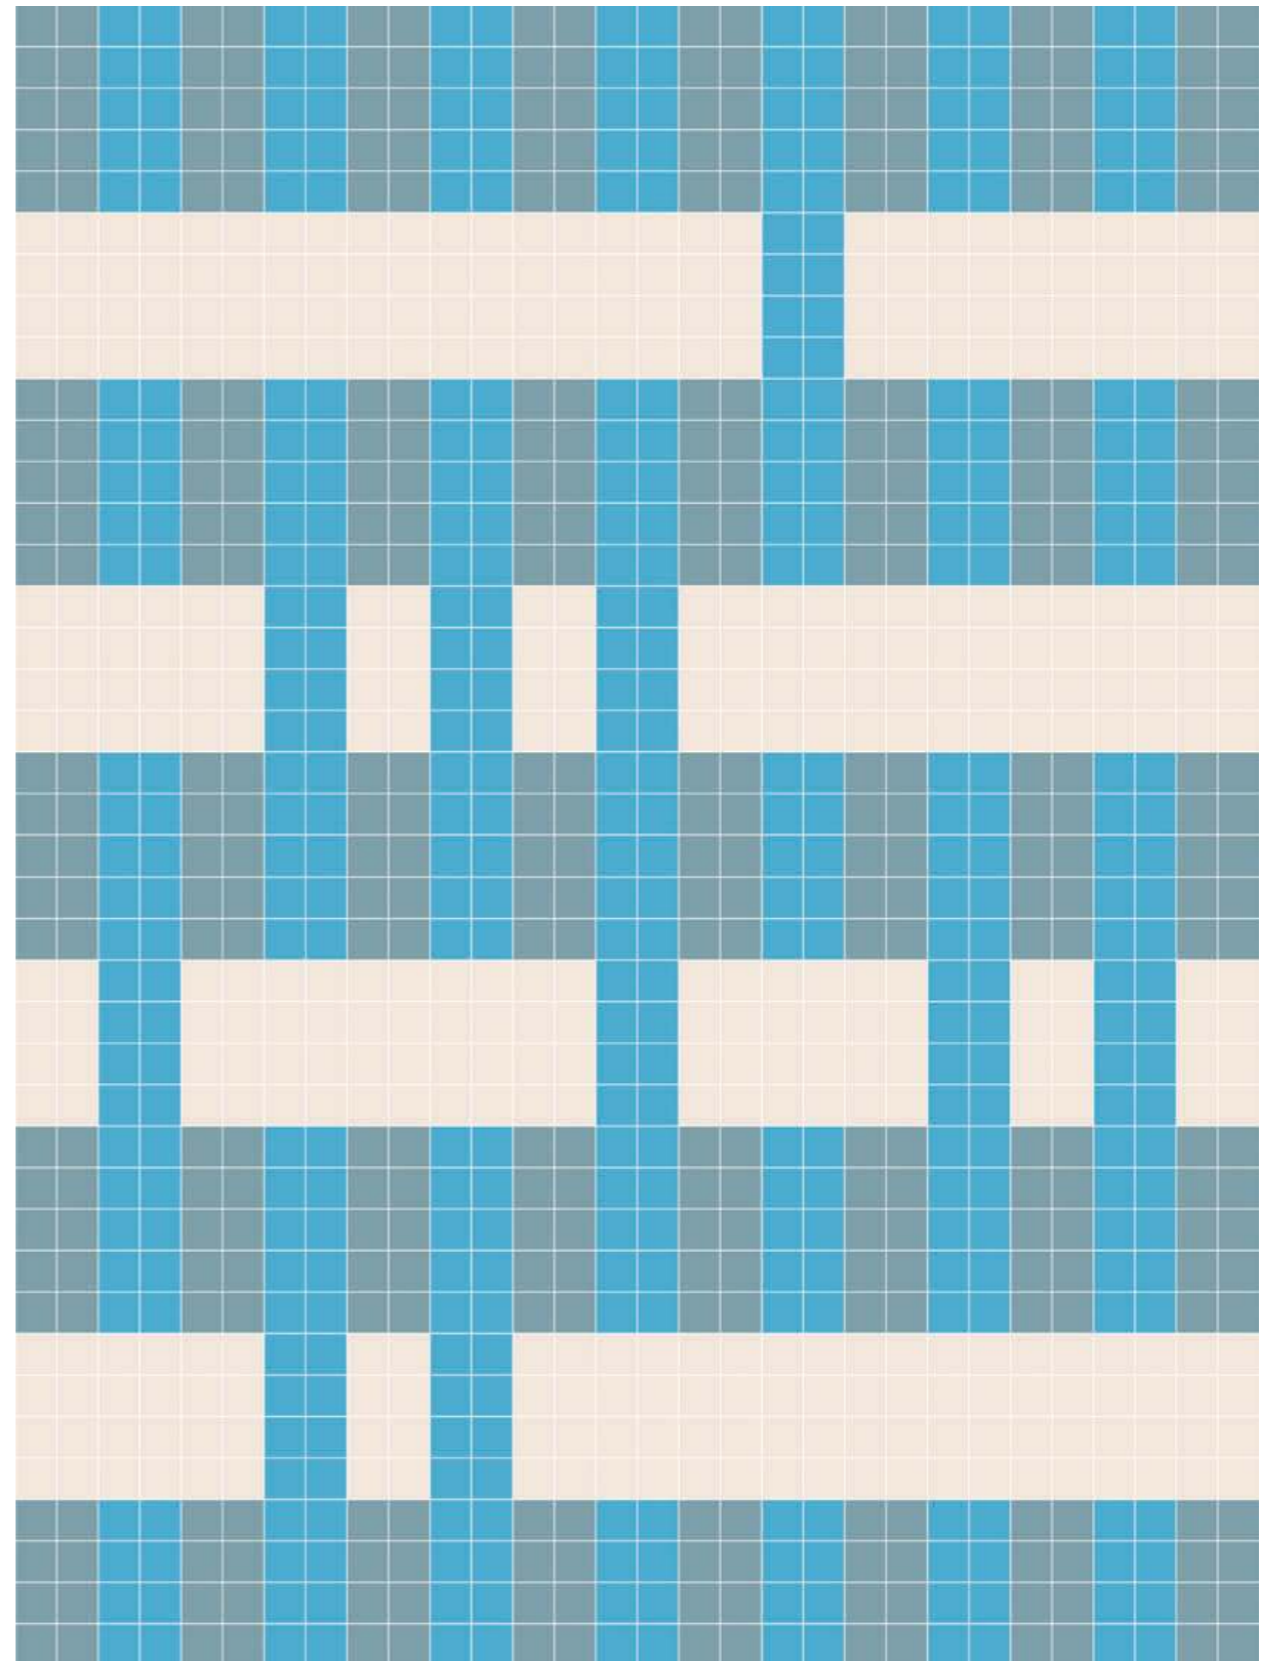

11 Powder_ 12 Terra_ 23 Grey_ 32 Cloud

[PIXEL41 CONFIGURATOR - CLICK HERE](#)

01 Red_ 04 Bordeaux_ 07 Rose_ 10 Nude

[PIXEL41 CONFIGURATOR - CLICK HERE](#)

13 Tobacco_26 Antrax_33 Sky

20 Almond_30 Pool_32 Cloud