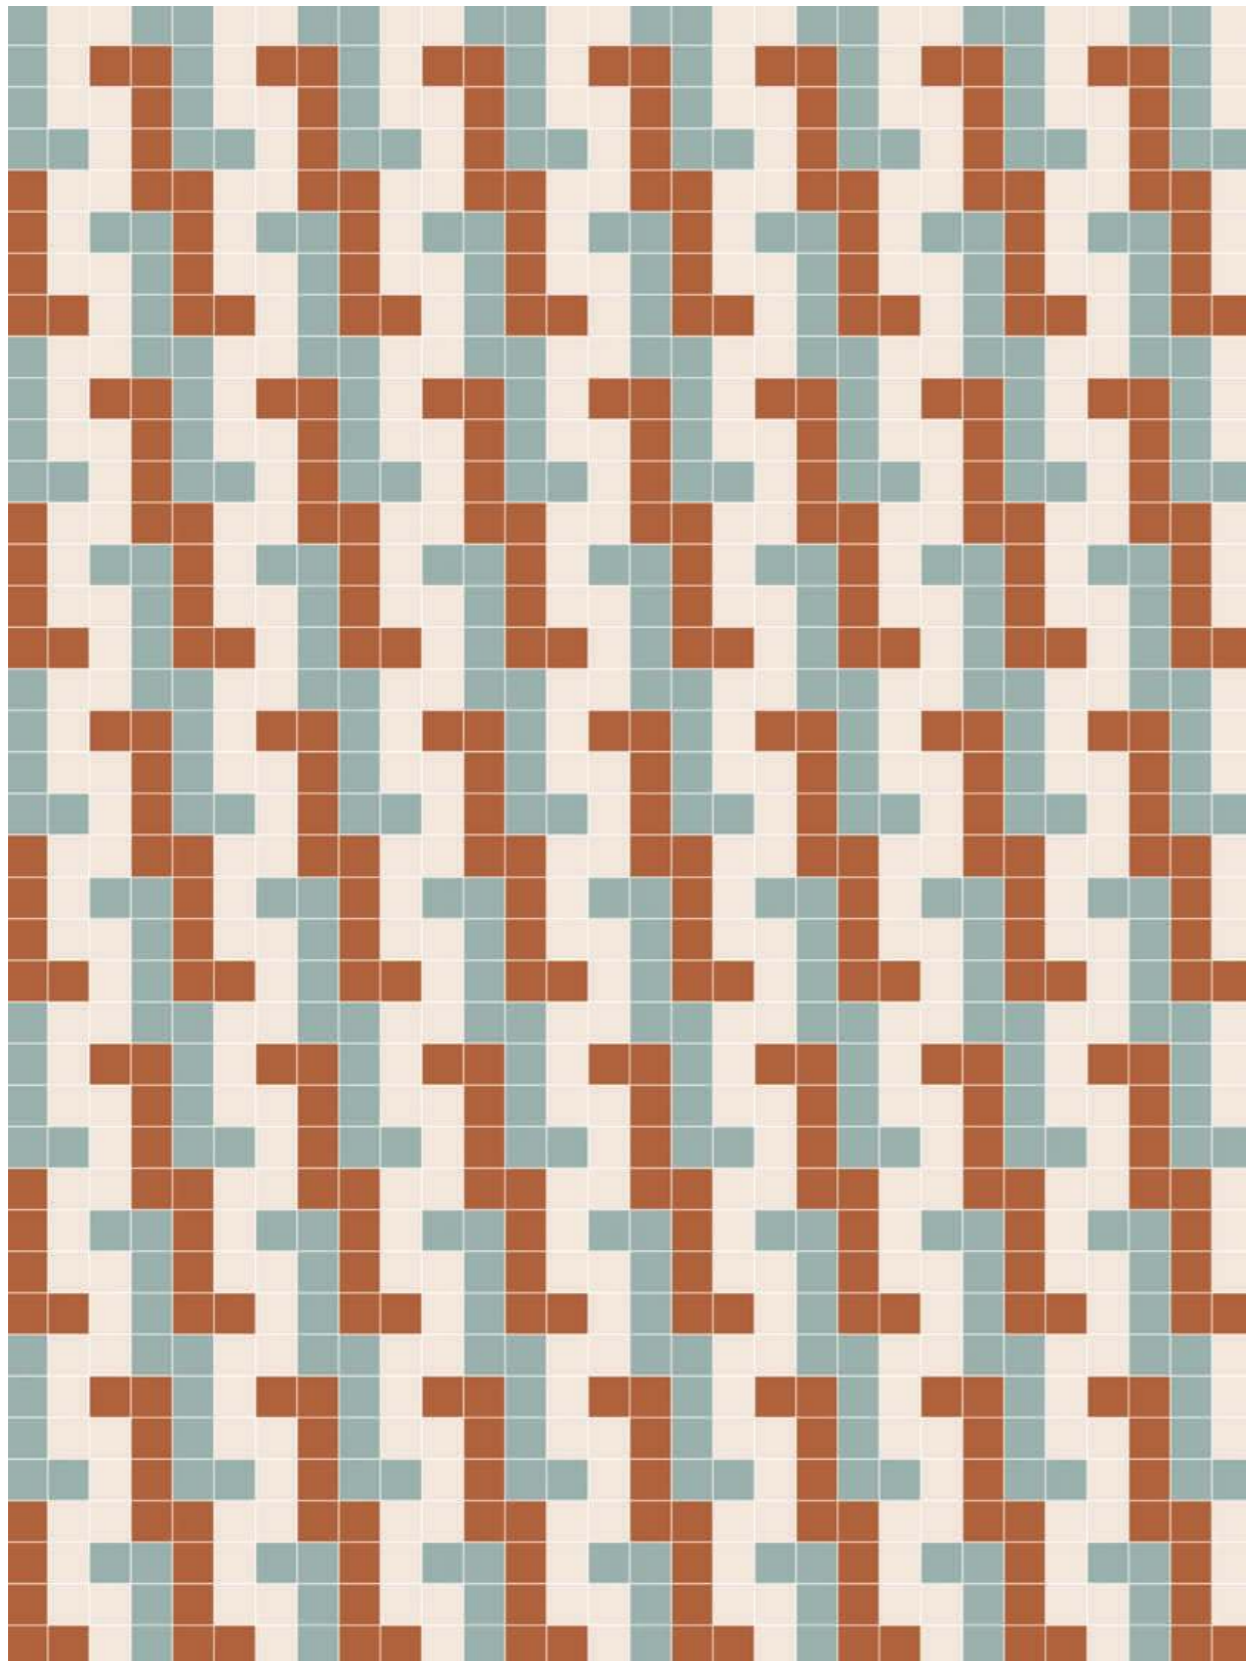

11 Powder_ 12 Terra_ 23 Grey_ 32 Cloud

[PIXEL41 CONFIGURATOR - CLICK HERE](#)

01 Red_ 04 Bordeaux_ 07 Rose_ 10 Nude

[PIXEL41 CONFIGURATOR - CLICK HERE](#)

13 Tobacco_26 Antrax_33 Sky

20 Almond_30 Pool_32 Cloud