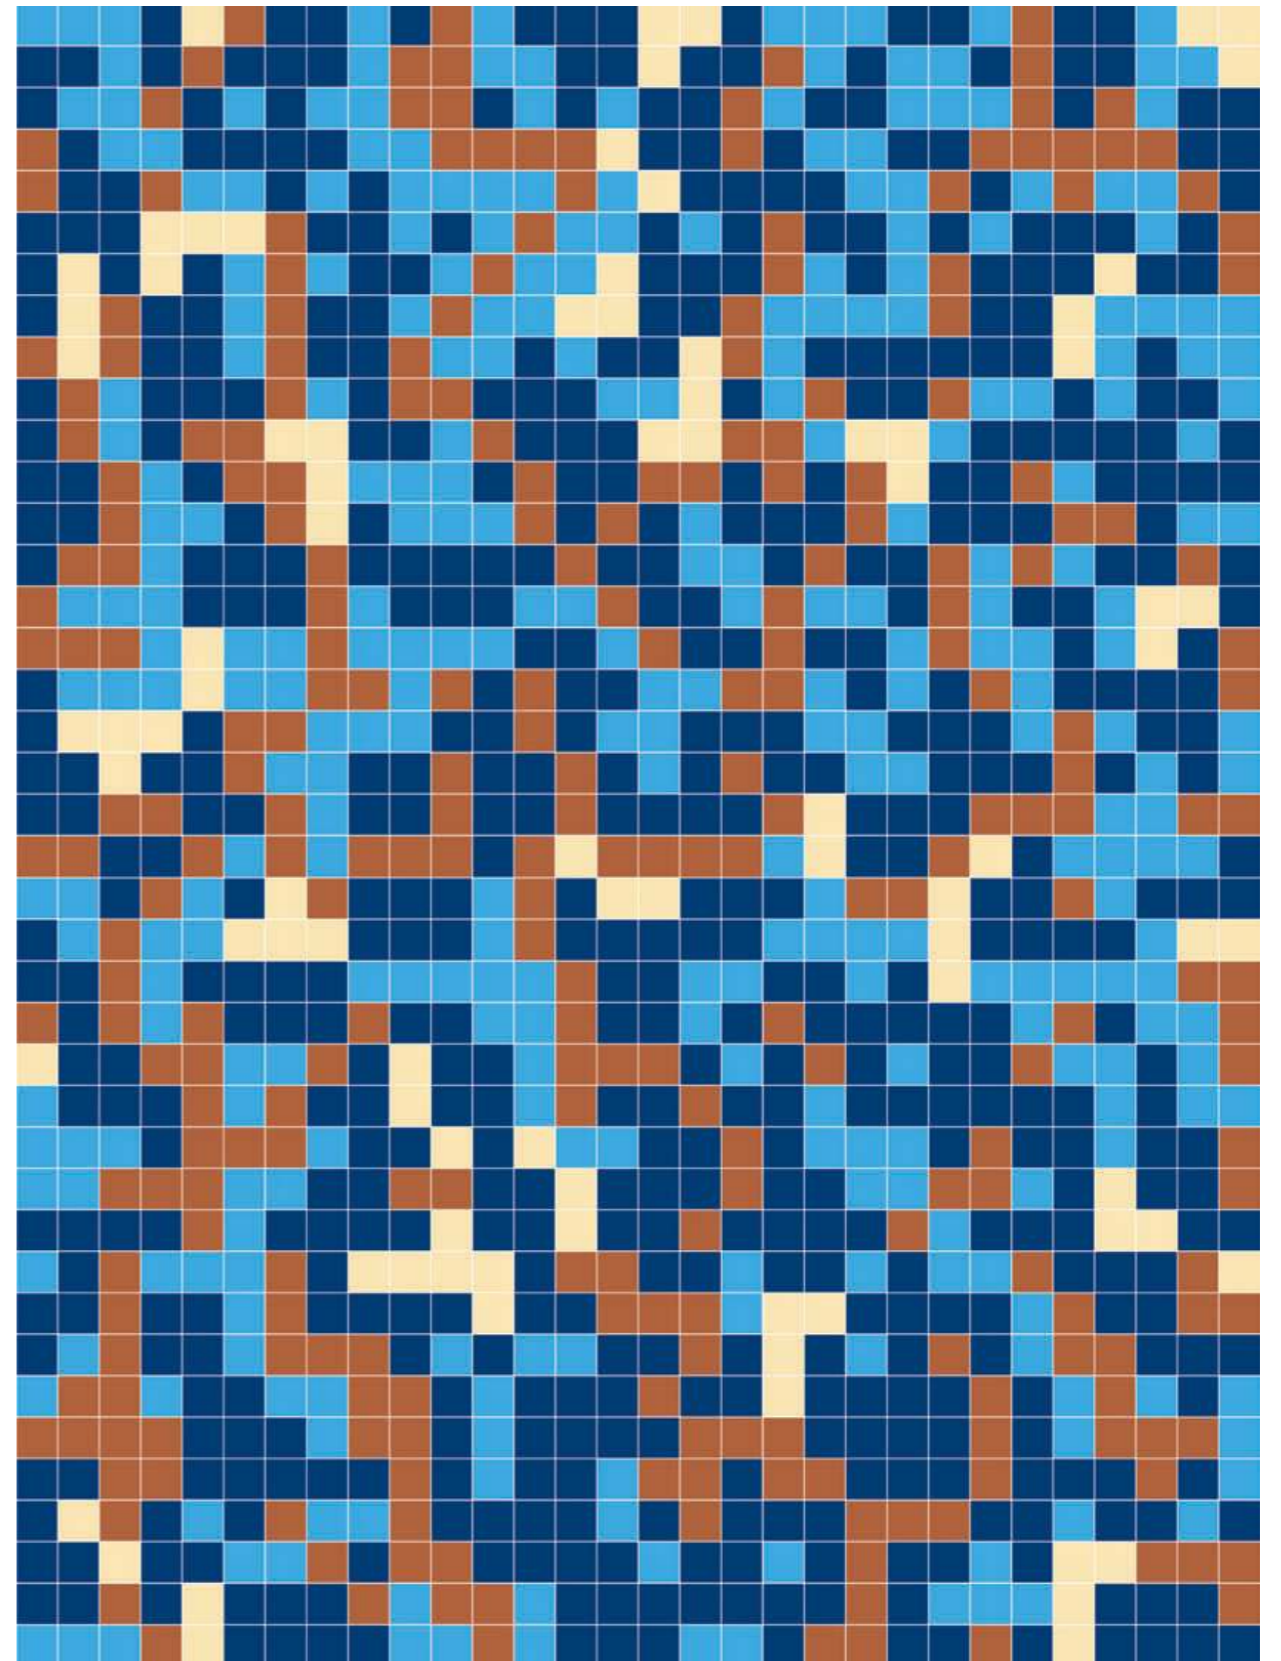

13 Tobacco_17 Vanilla_28 Ocean_29 Tuareg

[PIXEL41 CONFIGURATOR - CLICK HERE](#)