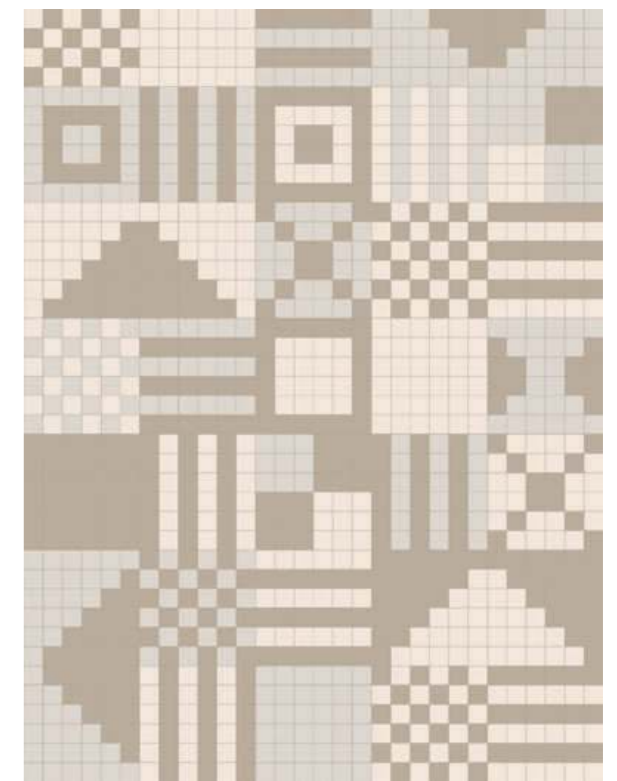

[PIXEL41 CONFIGURATOR - CLICK HERE](#)

06 Violet_13 Tobacco_33 Sky

09 Blush_17 Vanilla_29 Tuareg

10 Nude_28 Ocean_38 Frog

20 Almond_22 Pearl_23 Grey

12 Terra_28 Ocean

[PIXEL41 CONFIGURATOR - CLICK HERE](#)

30 Pool_36 Salvia