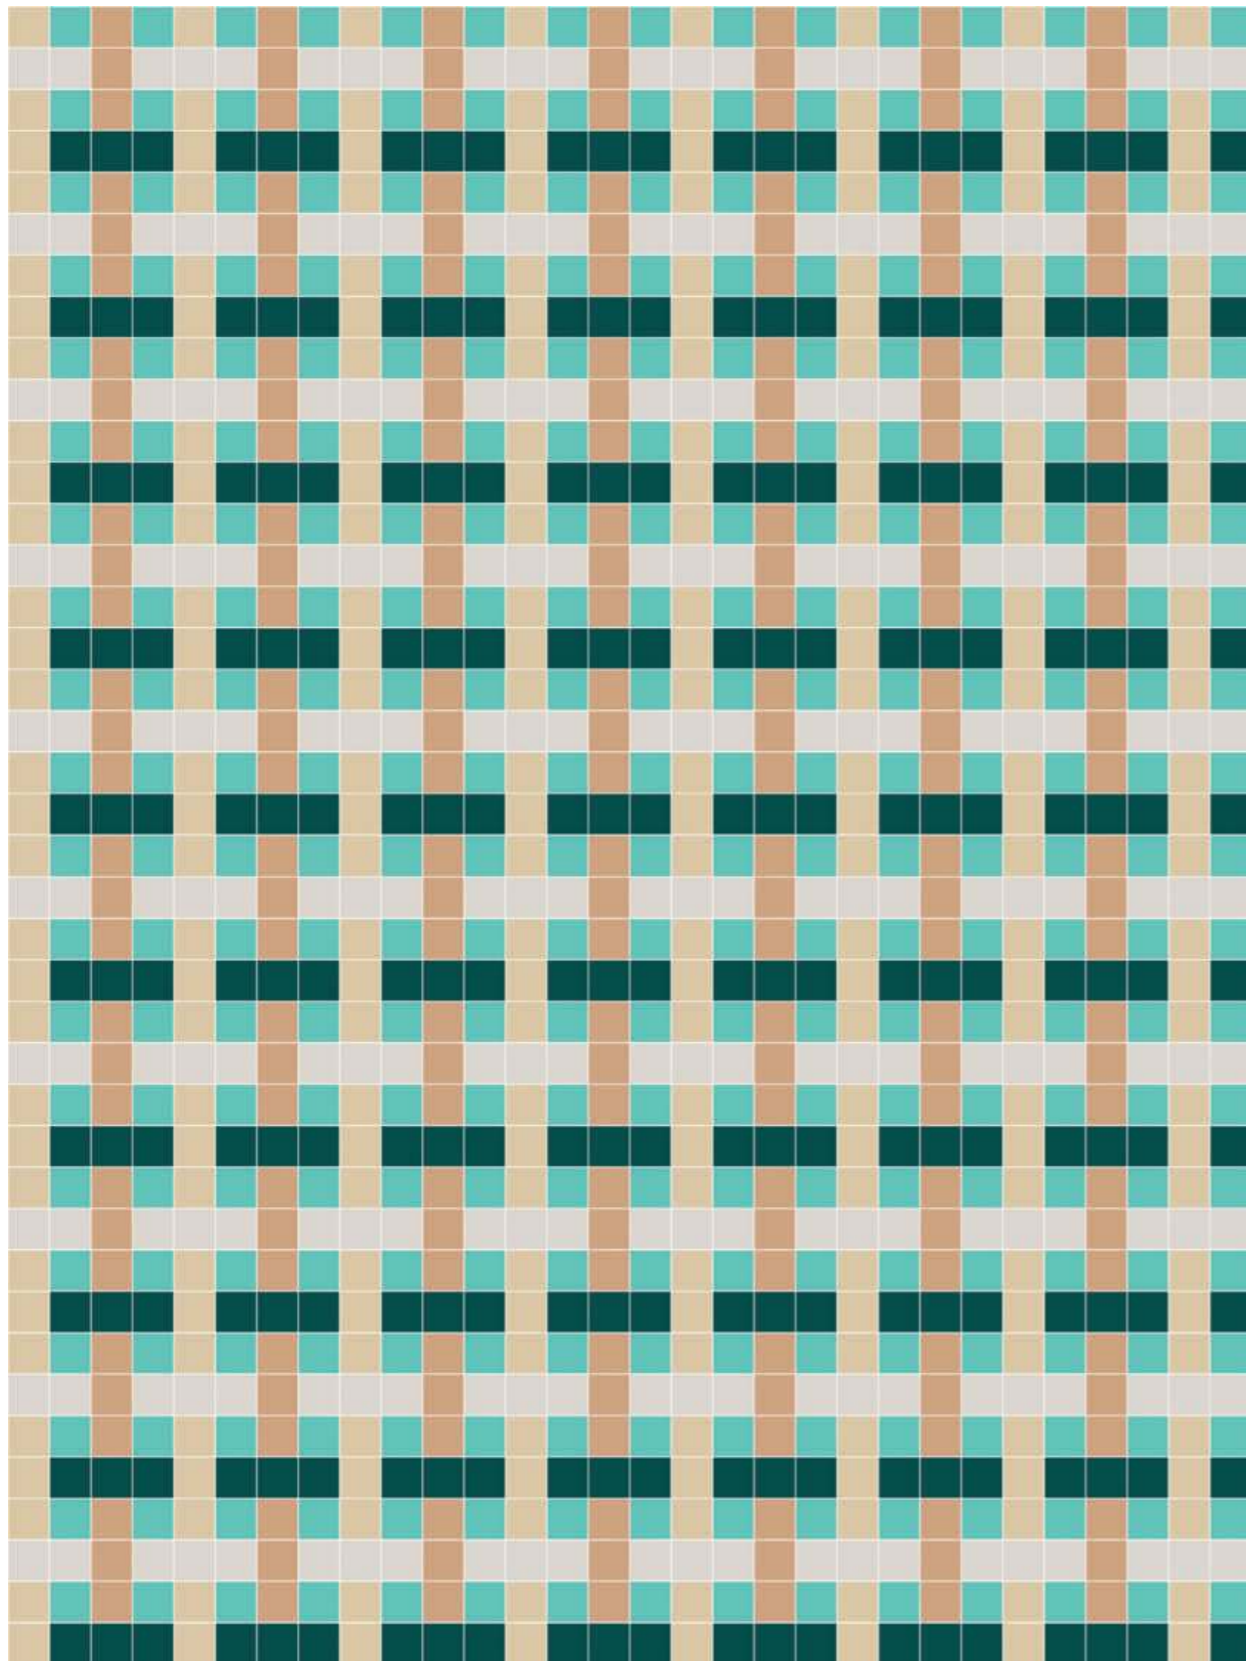

12 Terra_ 18 Sand_ 22 Pearl_ 39 Peacock_ 40 Marine

[PIXEL41 CONFIGURATOR - CLICK HERE](#)