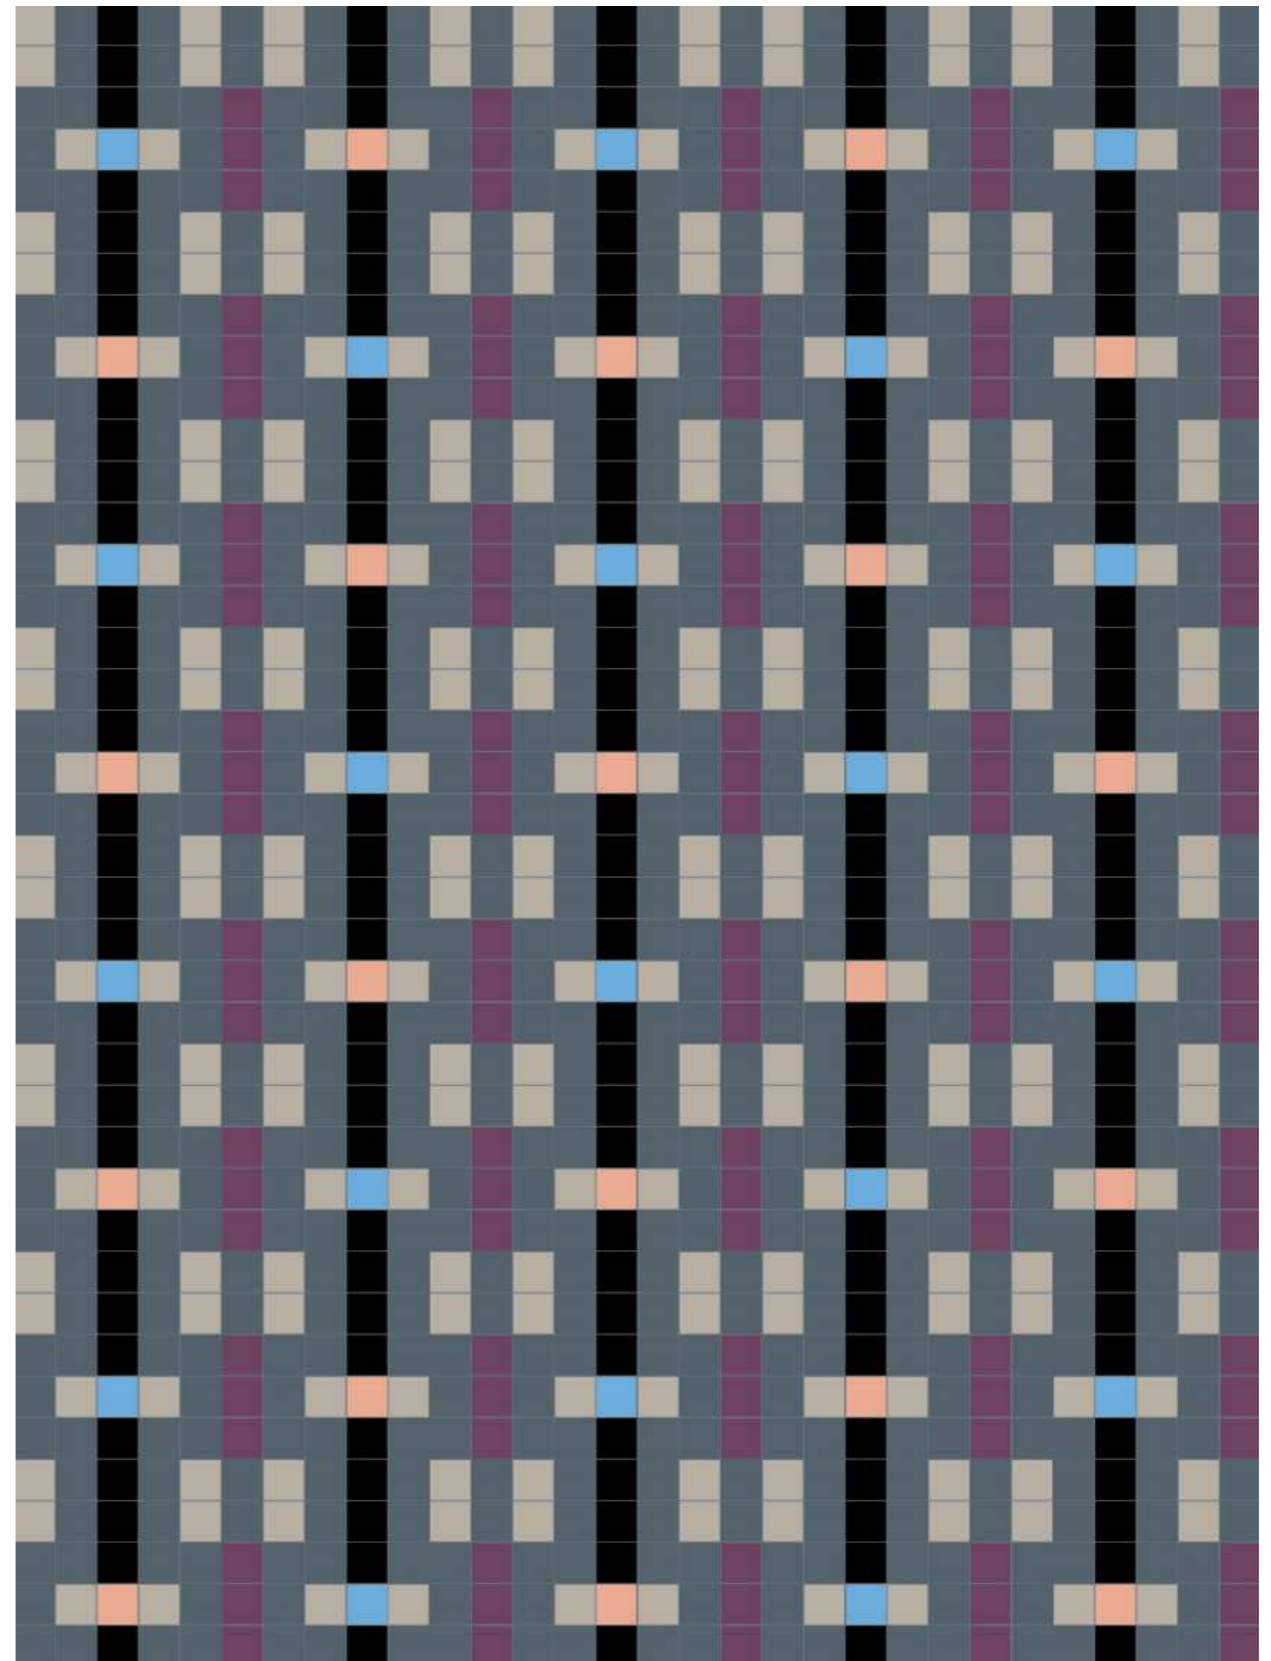

06 Violet_ 09 Blush_ 24 Mud_ 25 Black_ 27 Notte_ 29 Tuareg

[PIXEL41 CONFIGURATOR - CLICK HERE](#)