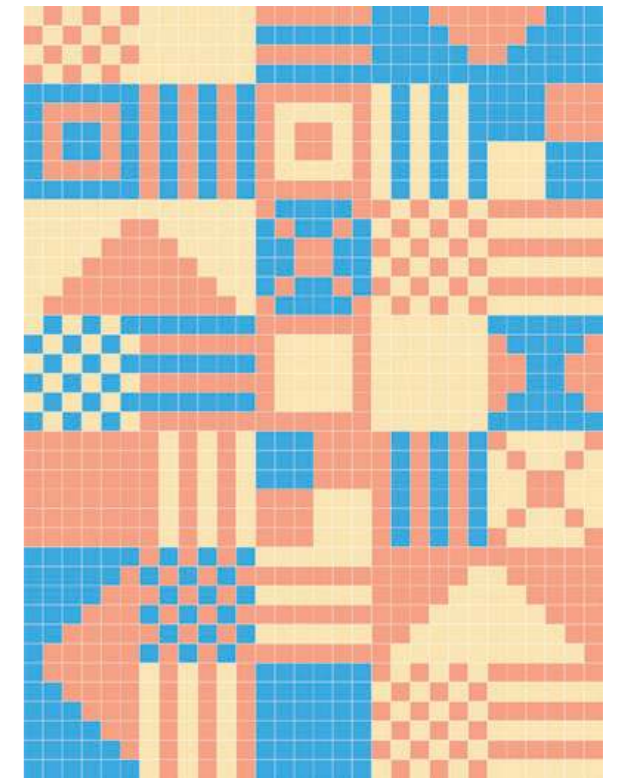

09 Blush_17 Vanilla_29 Tuareg