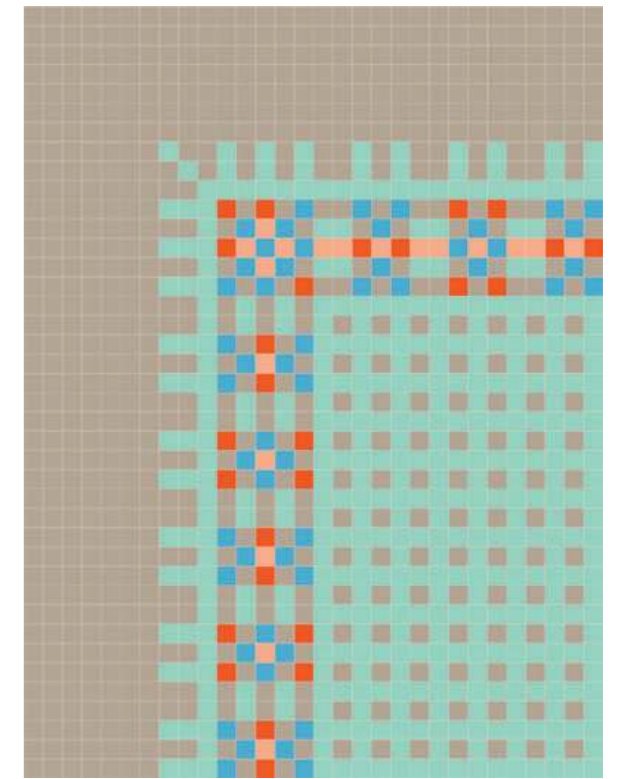

02 Lobster_ 10 Nude_ 24 Mud_ 30 Pool_ 41 Mint