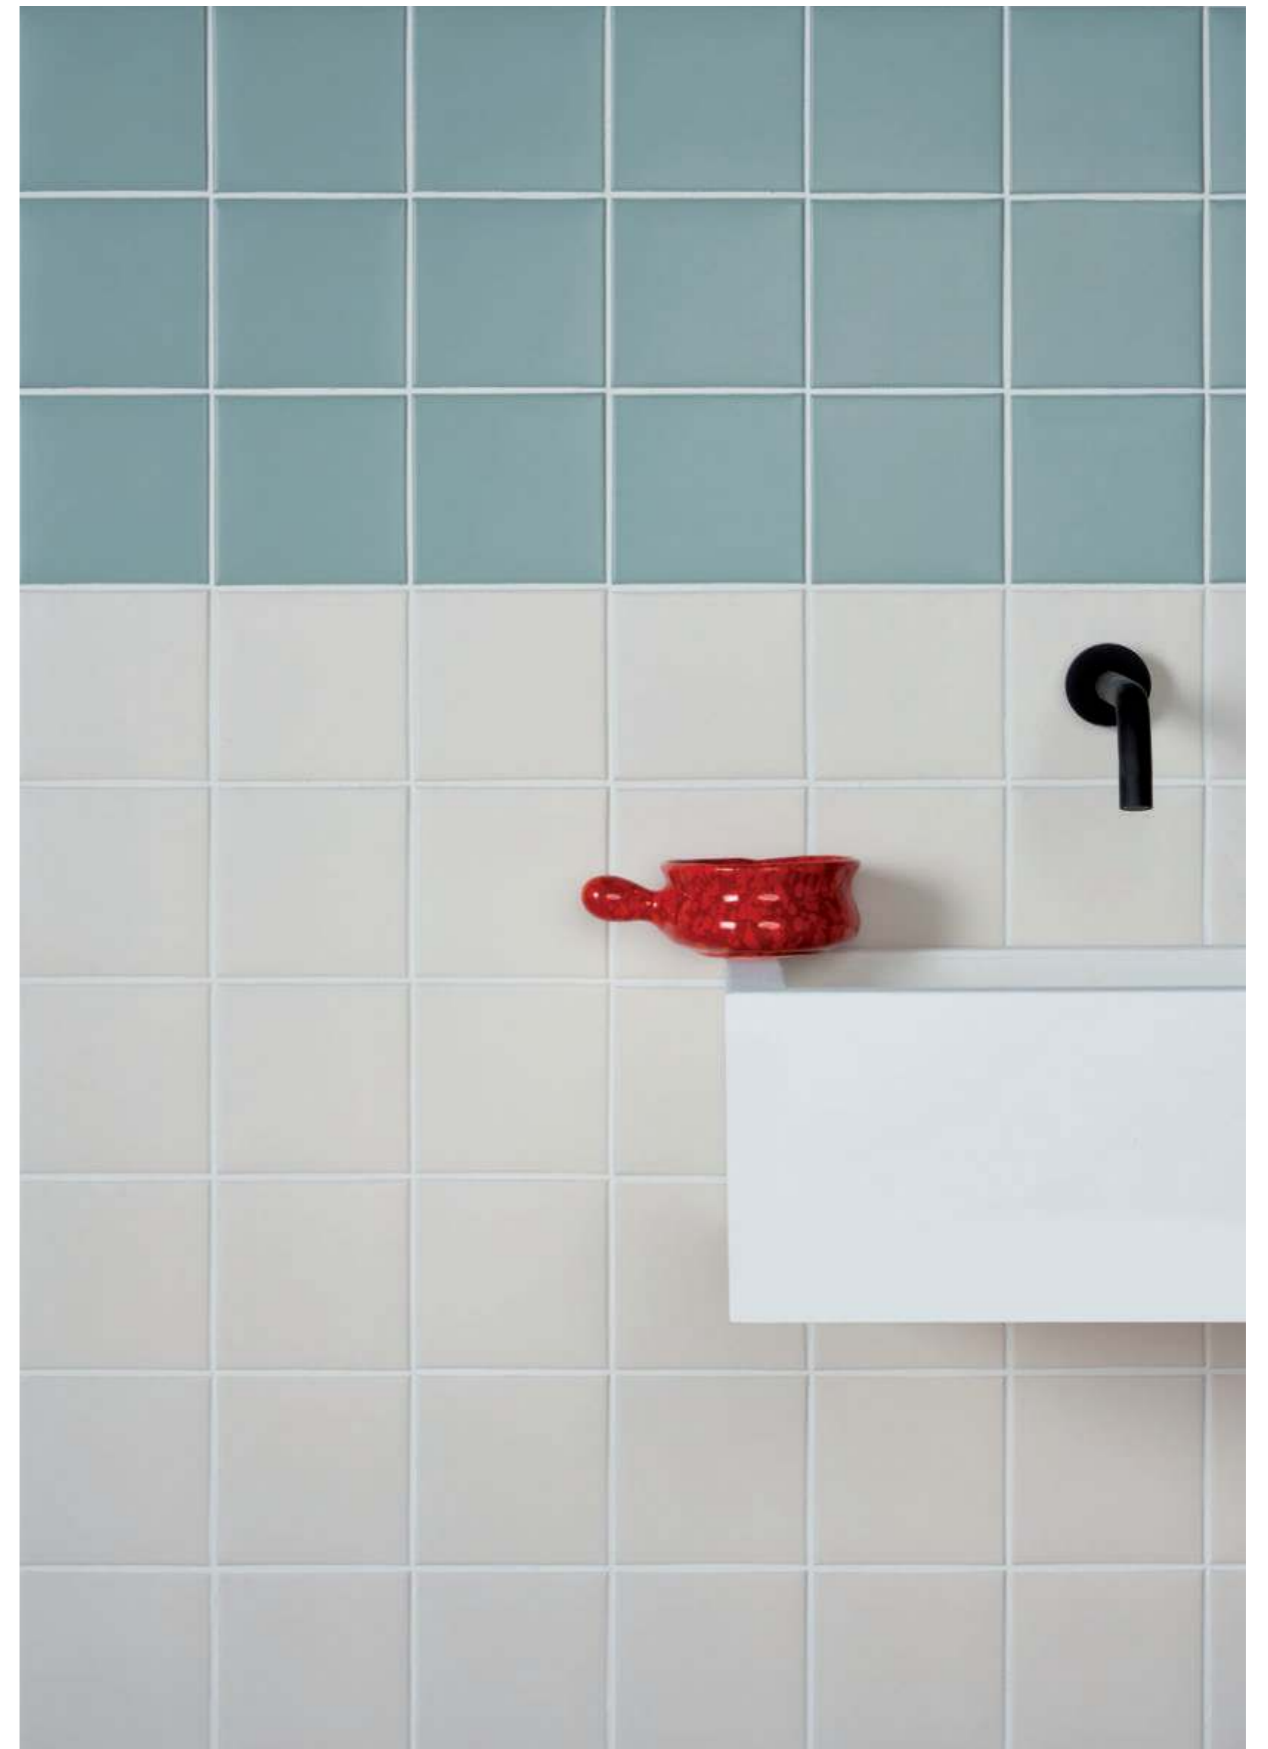

→ Pixel41 11,55x11,55 5"x5"
21 White - 34 Celadon