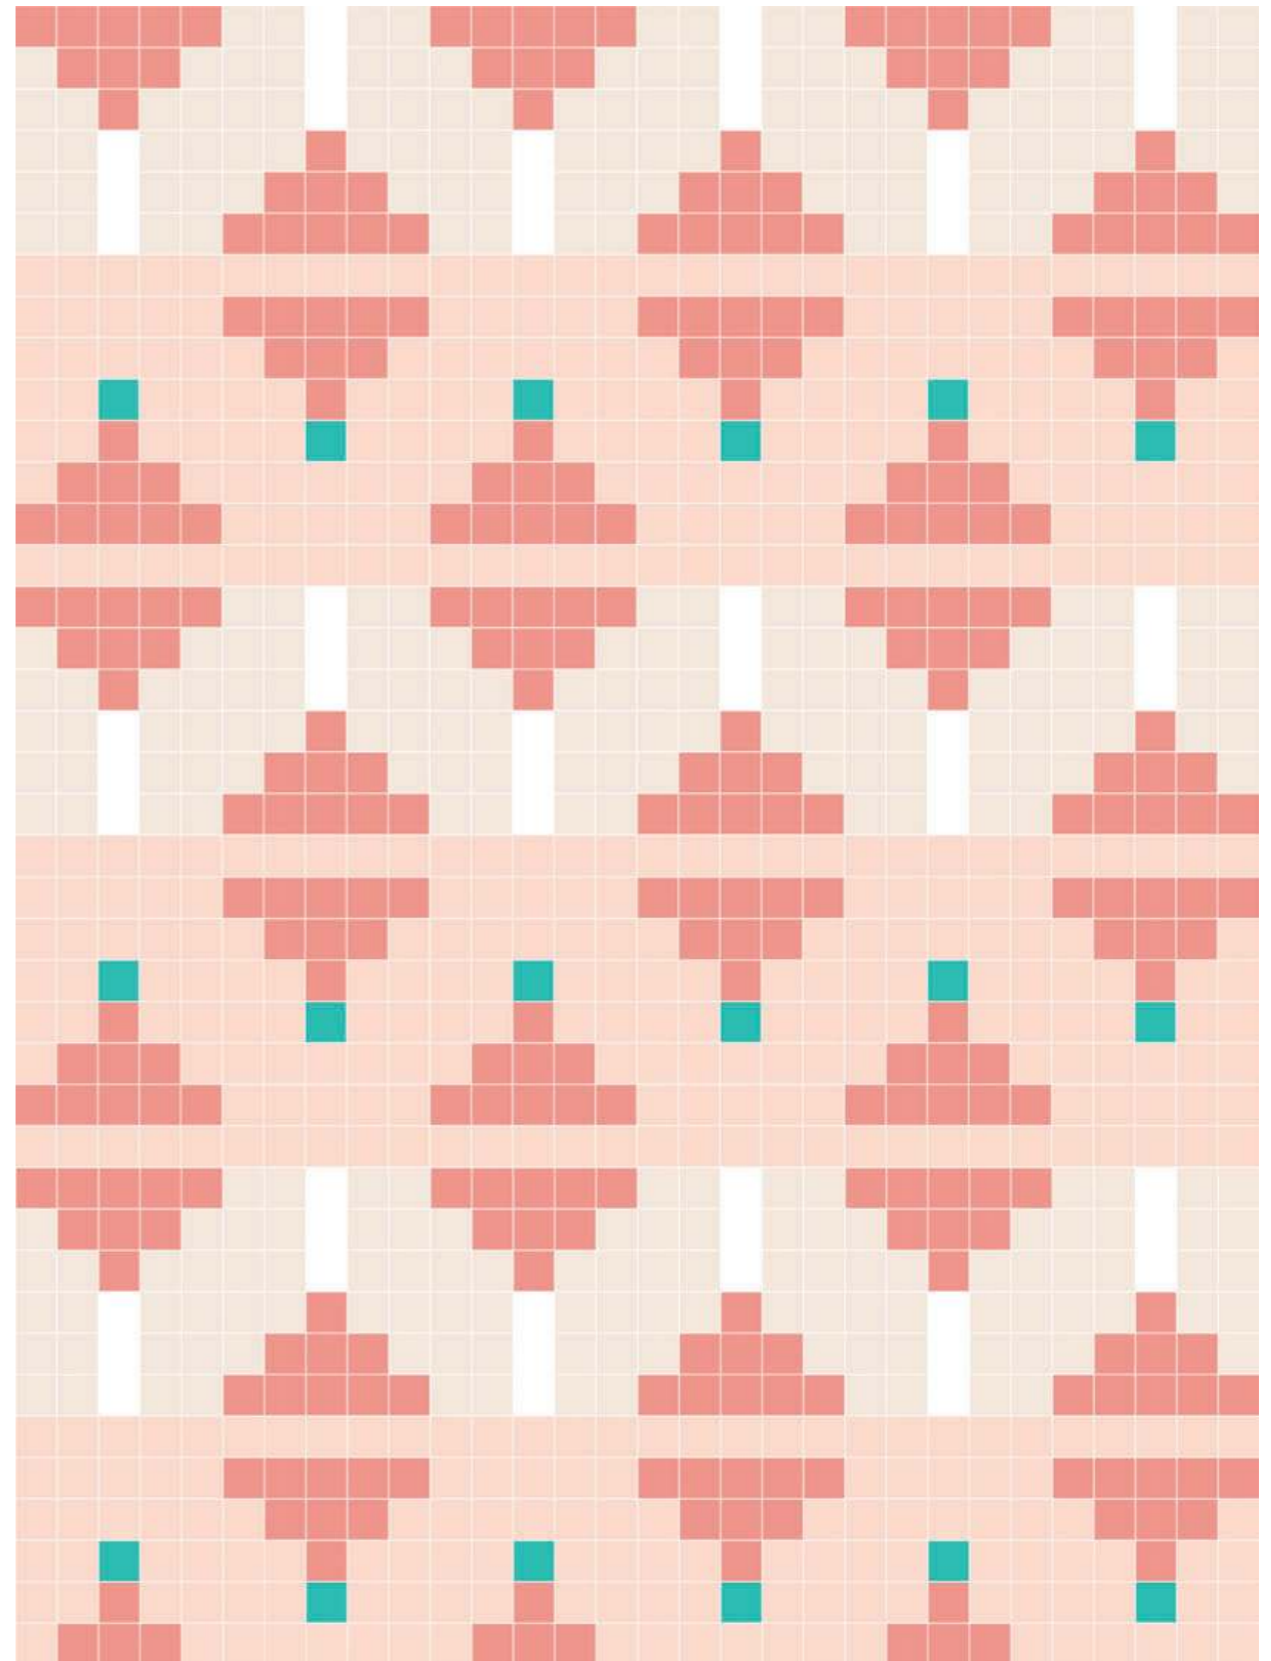

07 Rose_ 08 Strawberry_ 20 Almond_ 21 White_ 40 Marine

[PIXEL41 CONFIGURATOR - CLICK HERE](#)