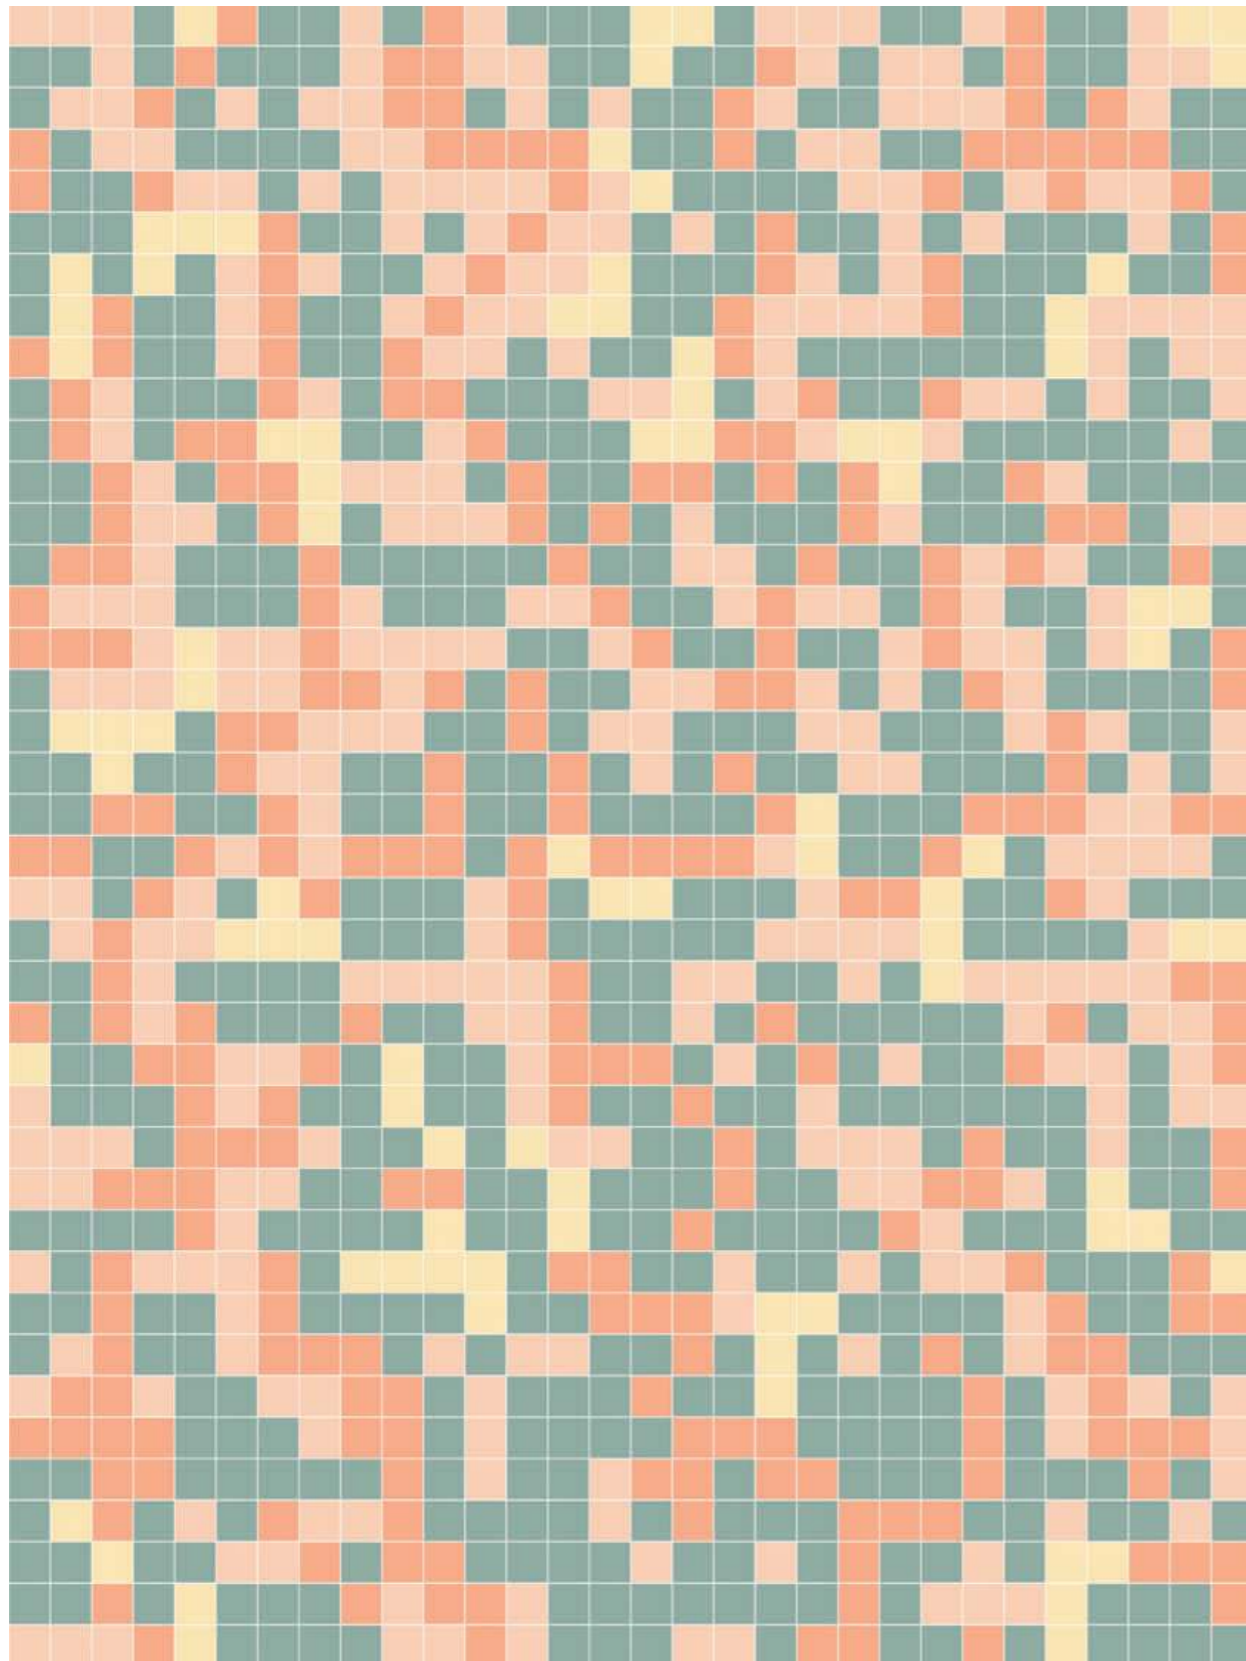

10 Nude_11 Powder_17 Vanilla_34 Celadon

[PIXEL41 CONFIGURATOR - CLICK HERE](#)