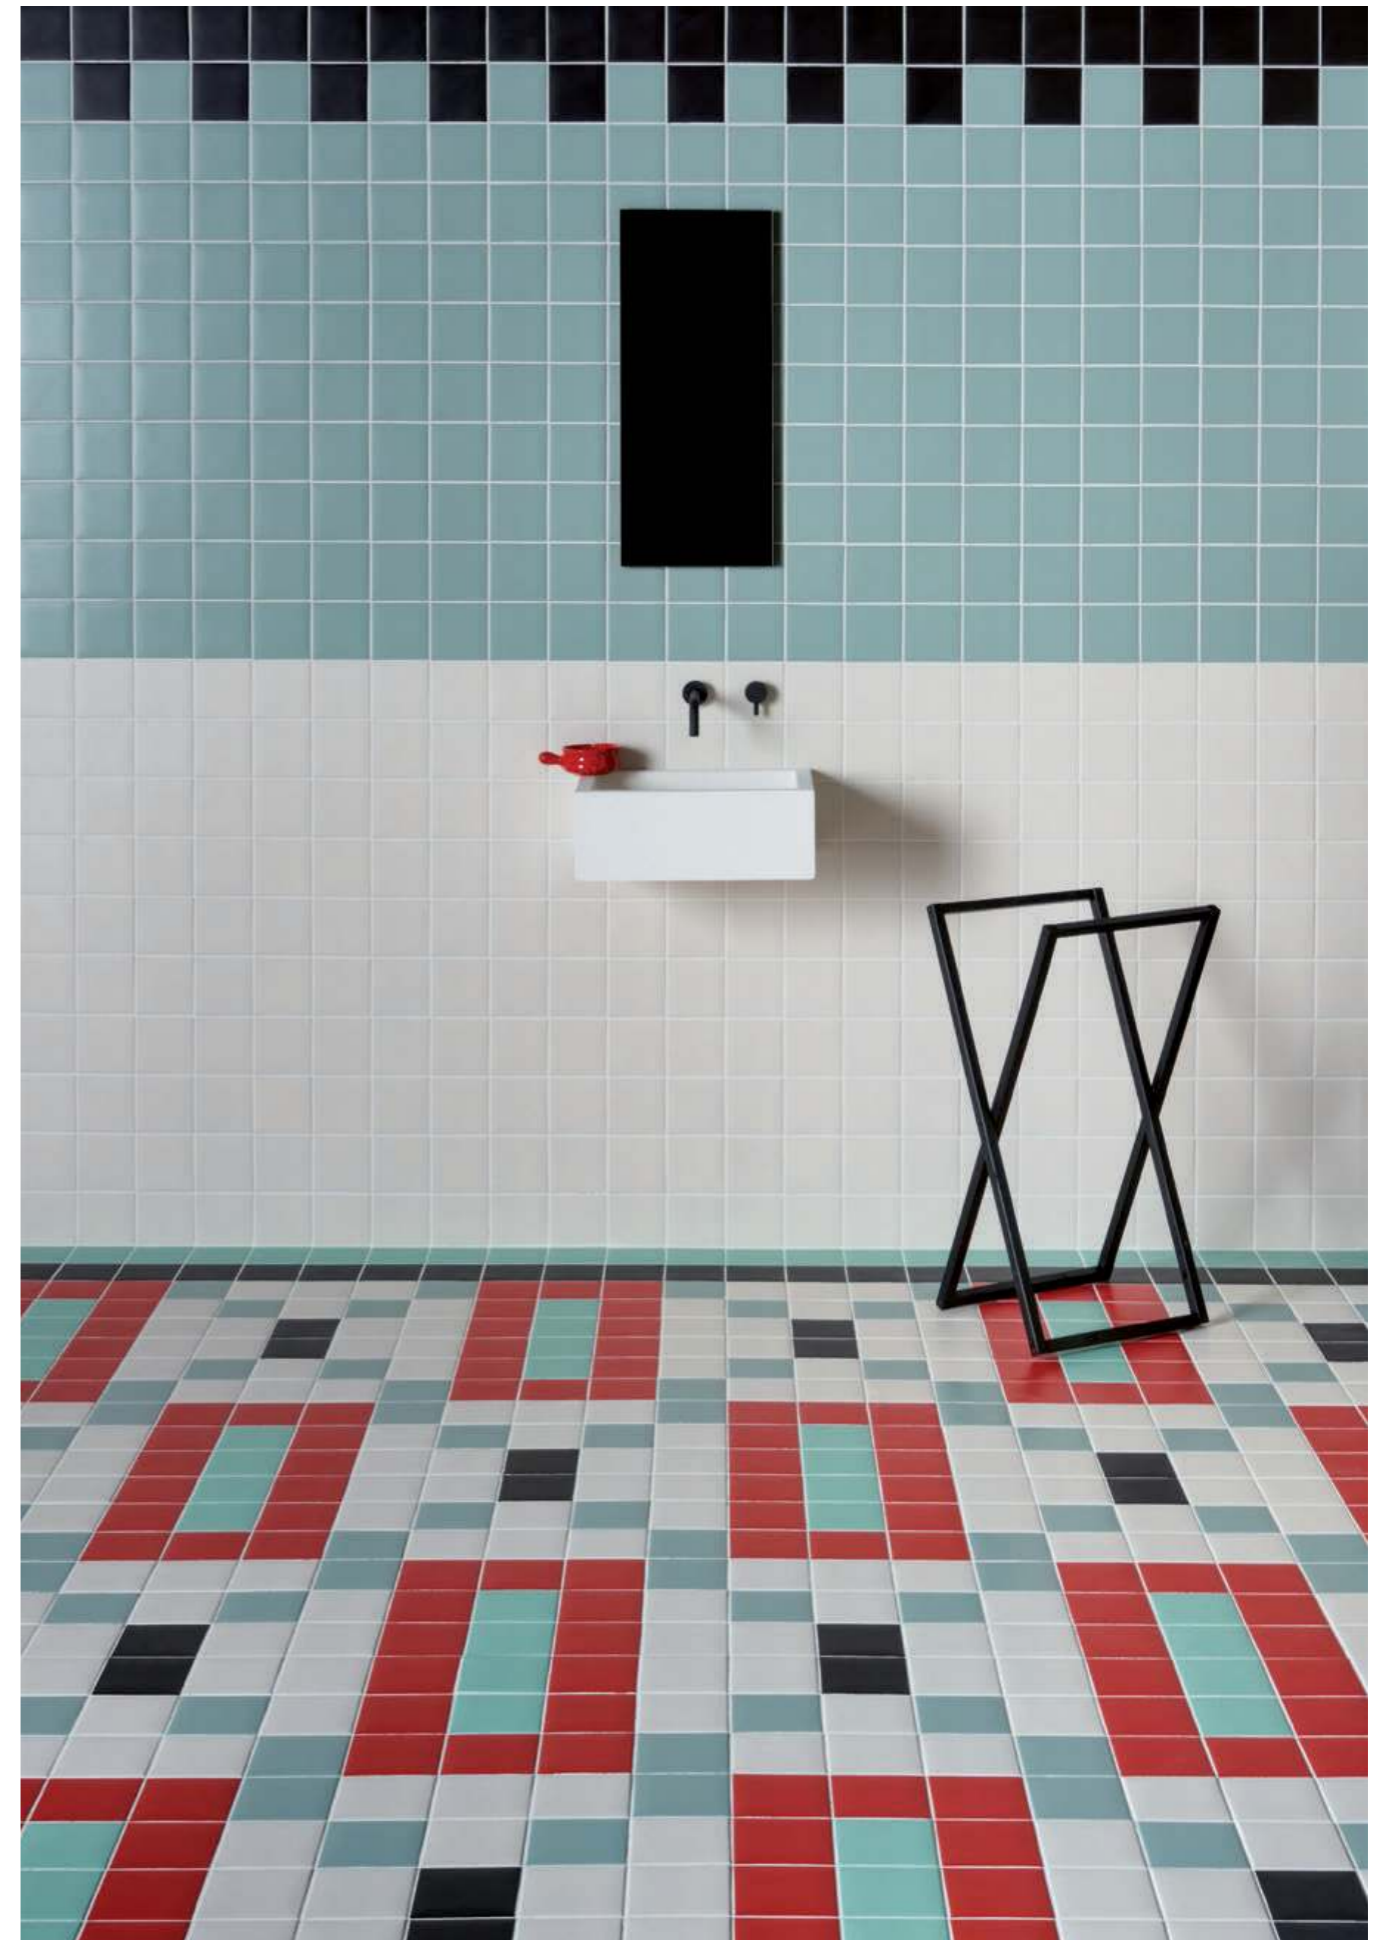

→ Pixel41 11,55x11,55 5"x5"
05 Purple - 10 Nude - 17 Vanilla - 35 Musk

↑ → Pixel41 11,55x11,55 5"x5"
05 Purple - 10 Nude - 17 Vanilla - 35 Musk

↑ → Pixel41 11,55x11,55 5"x5"
01 Red - 21 White - 25 Black - 34 Celadon - 41 Mint