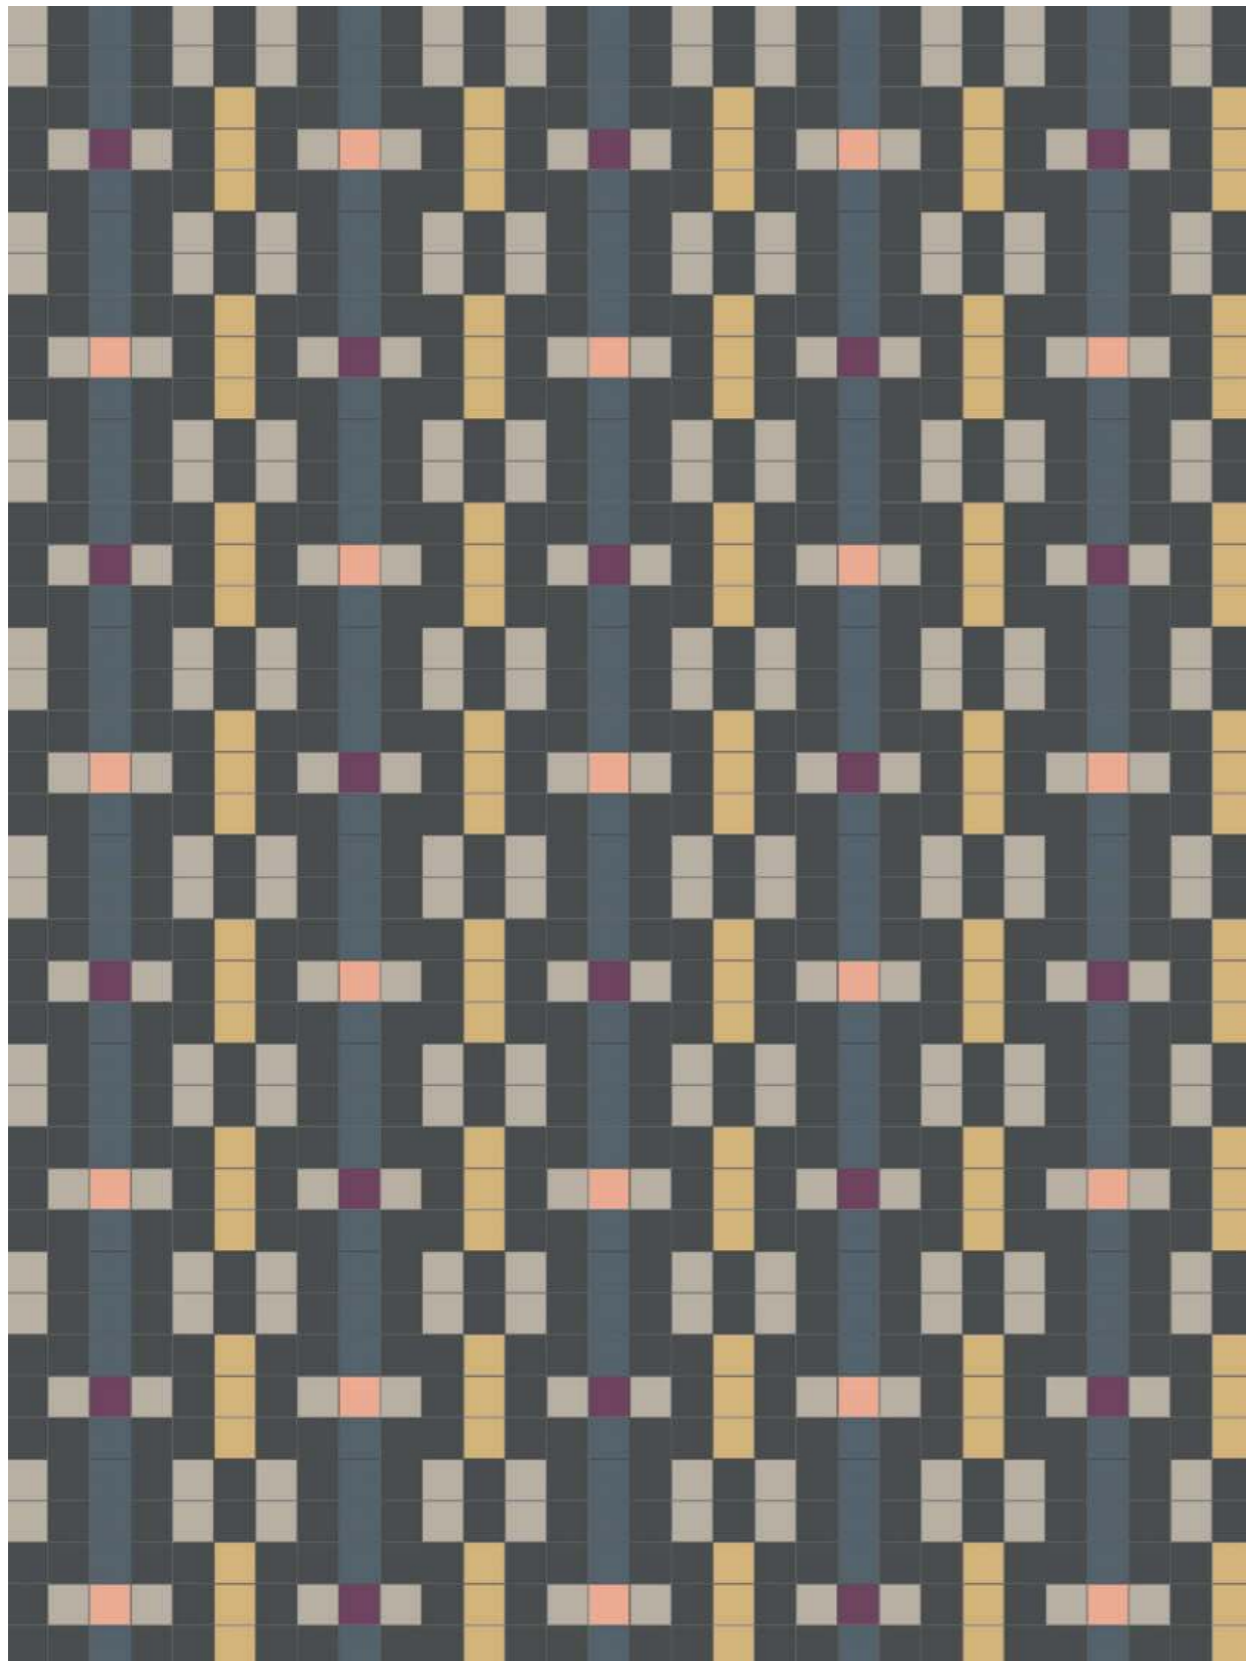

06 Violet_ 09 Blush_ 14 Curry_ 24 Mud_ 26 Antrax_ 27 Notte

[PIXEL41 CONFIGURATOR - CLICK HERE](#)