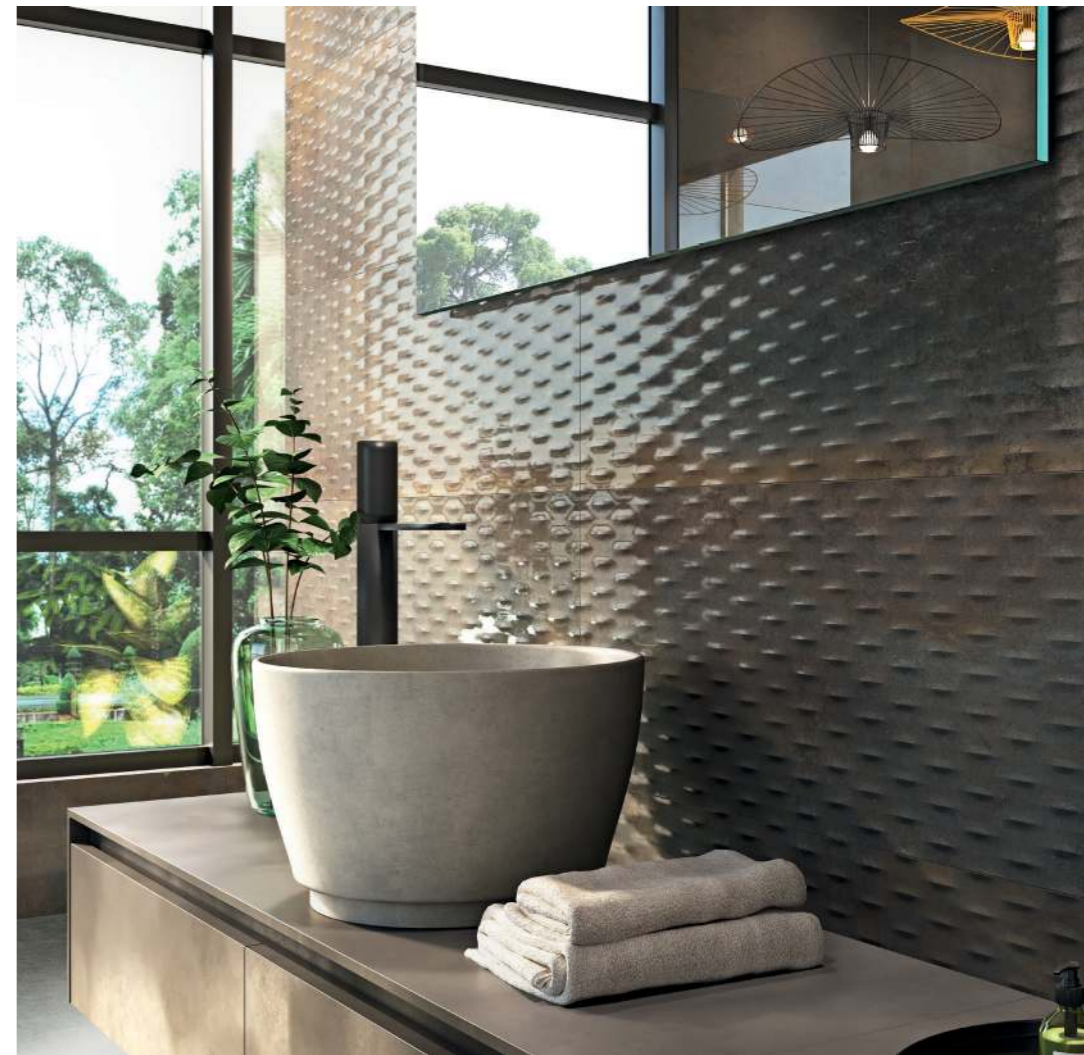

METEORIS GRAPHITE RECT. 35X100 / INDUSTRIAL GRAPHITE RECT. 35X100