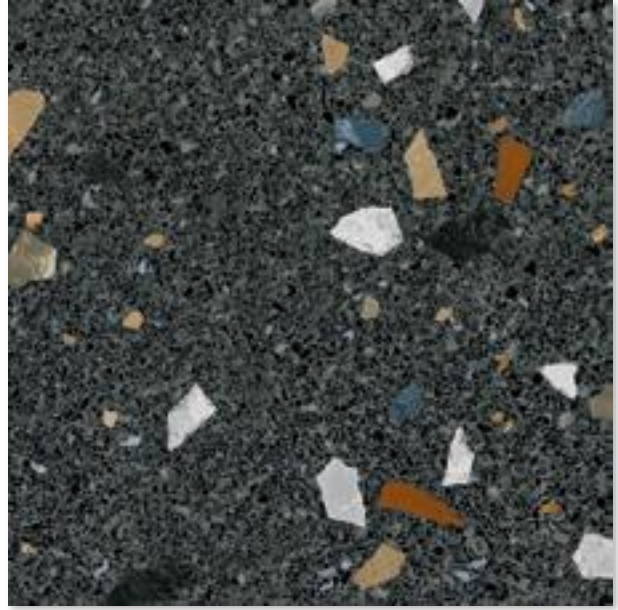

Budini · 20x20 cm / Zaletti-R Azul / Cantucci-R Salmón · 32x99 cm

STRACCIATELLA

PORCELAIN TILE
PORCELÁNICO / GRÈS CÉRAME

80x80 cm / 31,5"x 31,5"

Stracciatella-R Nácar
R.031

Stracciatella-R Grafito
R.031

Miscela-R Nácar
R.031

Miscela-R Grafito
R.031

* Stellato-R Multicolor
R.031

* This reference is composed by different designs coming in the same box.
Esta referencia está compuesta por diseños diferentes mezclados en la misma caja.
Cette référence est composée de décors différents emballés dans la même boîte.

Cassata-R Blanco
R.042

Cassata-R Humo
R.042

Cassata-R Azul
R.042

Cassata-R Salmón
R.042

Cassata-R Siena
R.042

Cassata-R Musgo
R.042

Zucchero-R Multicolor
R.021

Pixel-R Nácar
R.021