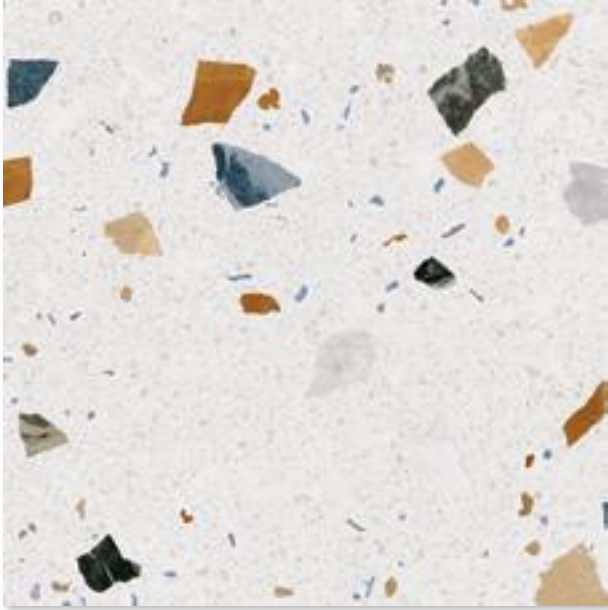

Budini · 20x20 cm / Zaletti-R Azul / Cantucci-R Salmón · 32x99 cm

STRACCIATELLA

PORCELAIN TILE
PORCELÁNICO / GRÈS CÉRAME

80x80 cm / 31,5"x 31,5"

Stracciatella-R Nácar
R.031

Stracciatella-R Grafito
R.031

Miscela-R Nácar
R.031

Miscela-R Grafito
R.031

* Stellato-R Multicolor
R.031

* This reference is composed by different designs coming in the same box.
Esta referencia está compuesta por diseños diferentes mezclados en la misma caja.
Cette référence est composée de décors différents emballés dans la même boîte.

Cassata-R Blanco
R.042

Cassata-R Humo
R.042

Cassata-R Azul
R.042

Cassata-R Salmón
R.042

Cassata-R Siena
R.042

Cassata-R Musgo
R.042

Zucchero-R Multicolor
R.021

Pixel-R Nácar
R.021