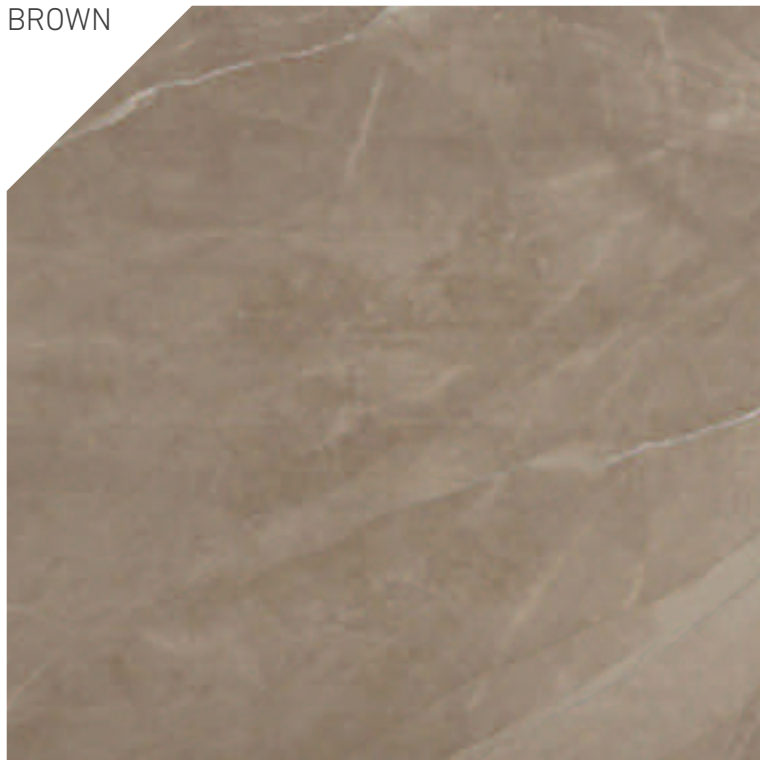

RODAPIÉ P.E. TANGO
Disponible en todos los colores
Available in all colors

P.E. Tango Pearl SAT 60x120cm / P.E. Tango Grey SAT 60x120cm

COLORES | COLORS

MARFIL

PEARL

BROWN

GREY

MARBLE Collection