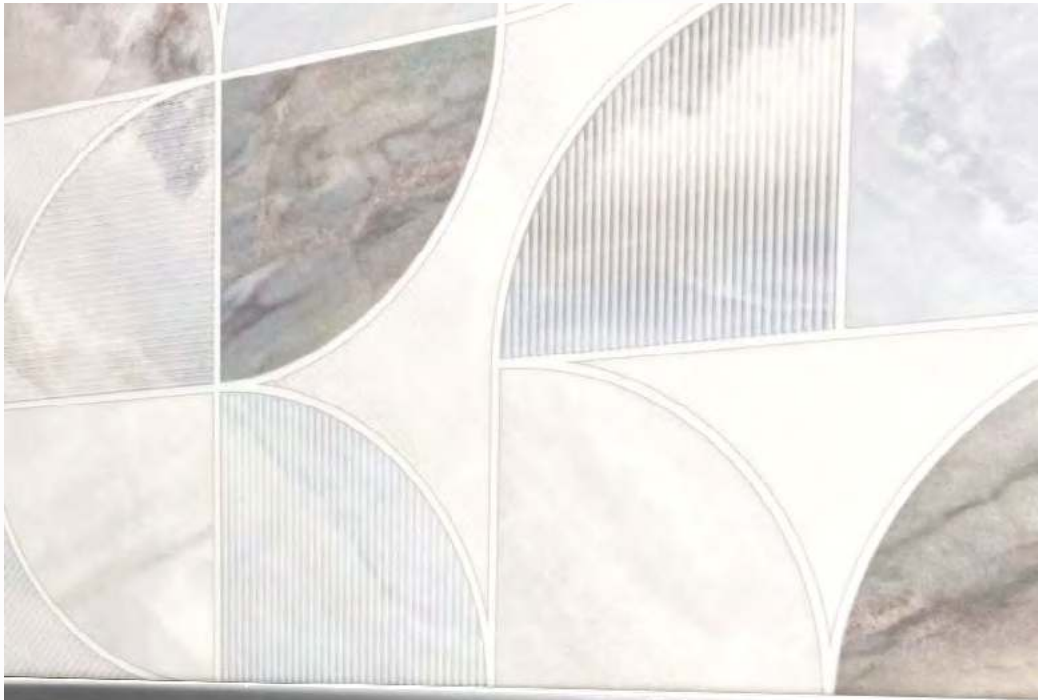

ALTA CERA

Palmira

Пальміра

Коллекция Palmira

Palmira — роскошь и благородство в каждом элементе коллекции. Многоцветие и разнообразие переливов мрамора от нюдовых и бело-голубых оттенков до необычных сложных серых градиентов. Декоративный массив выполнен в виде полукруглых элементов с мраморной текстурой базовых плиток, динамику и оптический эффект добавляют полосы реакционных чернил и узор по контурам фрагментов. Коллекция произведена в формате 249х500 мм, комплектуется керамическим платиновым бордюром 13х500 мм и лапатированным керамогранитом 600х600 мм.

Глянцевая
поверхность

Вариативность
рисунков

Лапатированный
керамогранит

Ректифицированный
керамогранит

Морозостойкий
керамогранит

1000×1920

Выставочная техническая
панель под европейский
формат экспозиторов.