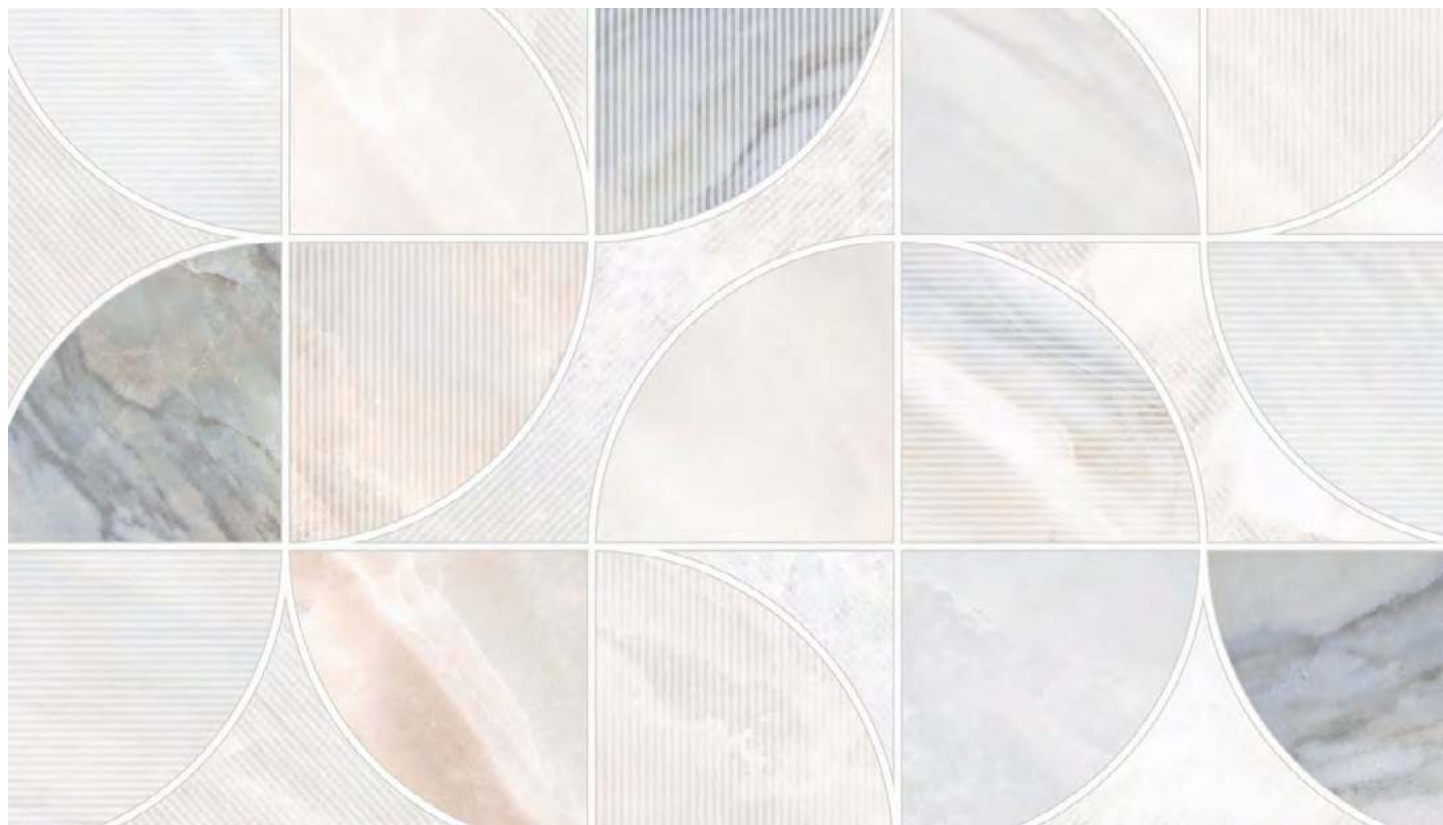

ALTA CERA

Palmira

Пальміра

Коллекция Palmira

Palmira — роскошь и благородство в каждом элементе коллекции. Многоцветие и разнообразие переливов мрамора от нюдовых и бело-голубых оттенков до необычных сложных серых градиентов. Декоративный массив выполнен в виде полукруглых элементов с мраморной текстурой базовых плиток, динамику и оптический эффект добавляют полосы реакционных чернил и узор по контурам фрагментов. Коллекция произведена в формате 249х500 мм, комплектуется керамическим платиновым бордюром 13х500 мм и лапатированным керамогранитом 600х600 мм.

Глянцевая
поверхность

Вариативность
рисунков

Лапатированный
керамогранит

Ректифицированный
керамогранит

Морозостойкий
керамогранит

1000×1920

Выставочная техническая
панель под европейский
формат экспозиторов.