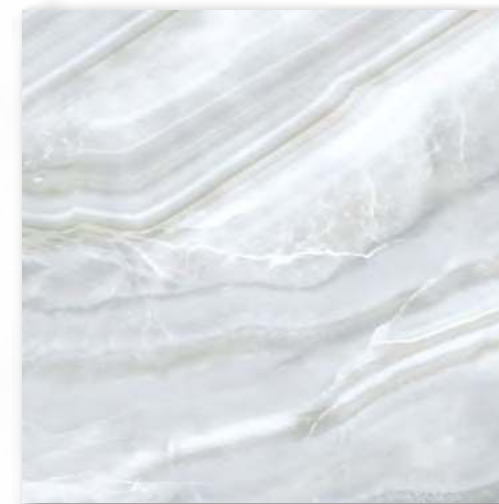

ALTA CERA

Palmira

Пальміра

Коллекция Palmira

Palmira — роскошь и благородство в каждом элементе коллекции. Многоцветие и разнообразие переливов мрамора от нюдовых и бело-голубых оттенков до необычных сложных серых градиентов. Декоративный массив выполнен в виде полукруглых элементов с мраморной текстурой базовых плиток, динамику и оптический эффект добавляют полосы реакционных чернил и узор по контурам фрагментов. Коллекция произведена в формате 249х500 мм, комплектуется керамическим платиновым бордюром 13х500 мм и лапатированным керамогранитом 600х600 мм.

Плитка настенная
Palmira light WT9PAL00
249×500

Плитка настенная
Palmira Dark WT9PAL25
249×500

Керамогранит
Amadeo Dark GP40AMD13L
600×600

Плитка настенная
Palmira Mix WT9PAL55
249×500

Бордю
Sword BW0SWD07
13×500

Глянцевая
поверхность

Вариативность
рисунков

Лапатированный
керамогранит

Ректифицированный
керамогранит

Морозостойкий
керамогранит

1000×1920

Выставочная техническая
панель под европейский
формат экспозиторов.