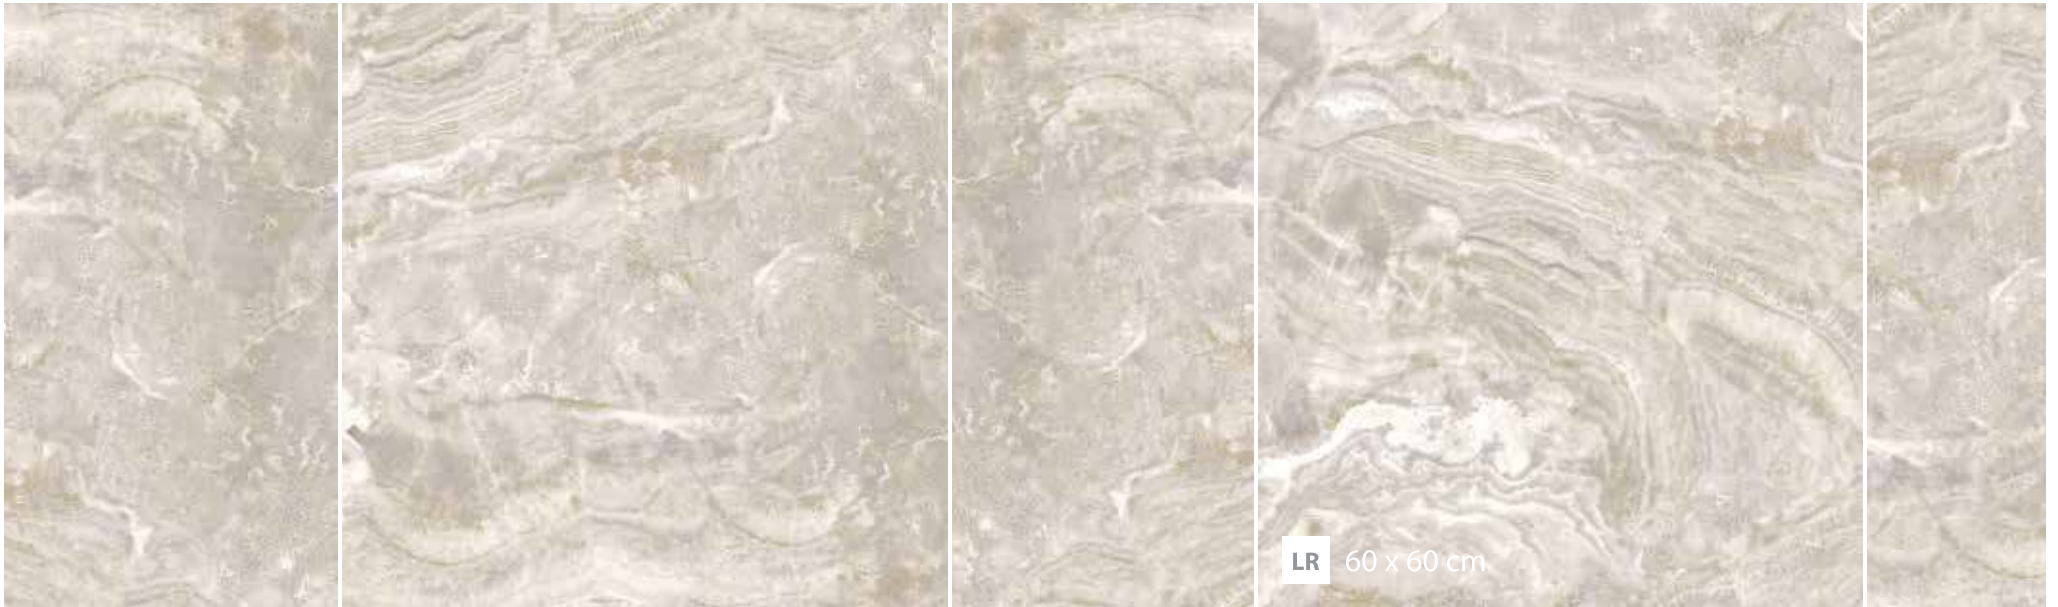

PREMIUM MARBLE

LR 30 x 60 cm

color

graphic faces

K-935

Light Grey / Светло-серый
60 x 60 x 1 cm
30 x 60 x 1 cm

LR

K-953

Beige Grey / Бежево-серый
60 x 60 x 1 cm
30 x 60 x 1 cm

LR

K-954

Light Brown / Светло-коричневый
60 x 60 x 1 cm
30 x 60 x 1 cm

LR

Рекомендуемая область применения
лапатированной поверхности:

FLOOR
Premium Marble
K-953 / LR
60 x 60 x 1 cm

color

graphic faces

K-951

Beige / Бежевый
60 x 60 x 1 cm
30 x 60 x 1cm

LR

K-956

Brown / Коричневый
60 x 60 x 1 cm
30 x 60 x 1cm

LR