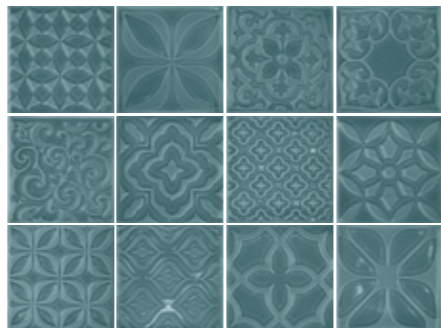

DECOR GLAM (12 DIFFERENT PIECES)

^(A) The Glam decoration consists in a set of 12 different pieces. In each box the combination of pieces is completely random. Handmade product subject to variations.

^(A) A decoração Glam é composta por um conjunto de 12 peças diferentes. Em cada caixa a combinação de peças é totalmente aleatória. Produto manual sujeito a variações.

^(A) La décoration Glam se compose d'un ensemble de 12 pièces différentes. Dans chaque boîte, la combinaison des pièces est totalement aléatoire. Produit fabriqué à la main, sujet aux variations.

^(A) Die Glam Dekoration besteht aus einer Gruppe von 12 verschiedenen Teilen. In jedem Karton ist die Kombination völlig zufällig. Handgemachtes Produkt, der Variationen unterliegt.

^(A) La decoración Glam consiste en un conjunto de 12 piezas diferentes. En cada caja la combinación de piezas es totalmente aleatoria. Producto manual sujeto a variaciones.