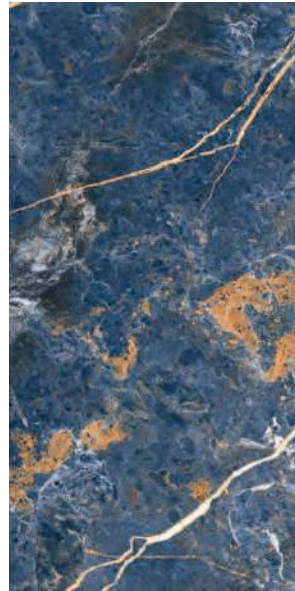

Icaro Blue Pulido 260 x 120 cm. — Pavimento / Floor Tiles: Icaro Blue Pulido 120 x 120 cm.

Icaro

Porcelánico / Porcelain tiles

260 x 120 cm. — 102,36" x 47,24"
 120 x 120 cm. — 47,24" x 47,24"
 60 x 120 cm. — 23,62" x 47,24"

XLAB

Icaro Blue Pulido
 260 x 120 cm.

XL2612RP

MF

Icaro Blue Pulido
 60 x 120 cm.

P6012GRP

MF

Icaro Blue Pulido
 120 x 120 cm.

P1212GRP

—
 Espesor / Thickness — 7 mm.
 Variación Gráfica / Different Pattern — 4

	SIZE	TR	PCK
Rodapié Corte / Cut Skirting RC1212	10 x 60	25	15
Rodapié Corte / Cut Skirting	10 x 60	20	15

Se aconseja uso del Sistema Nivelado
 We recommend using Levelling System to lay the tiles
 Ver pág. / See p. 86