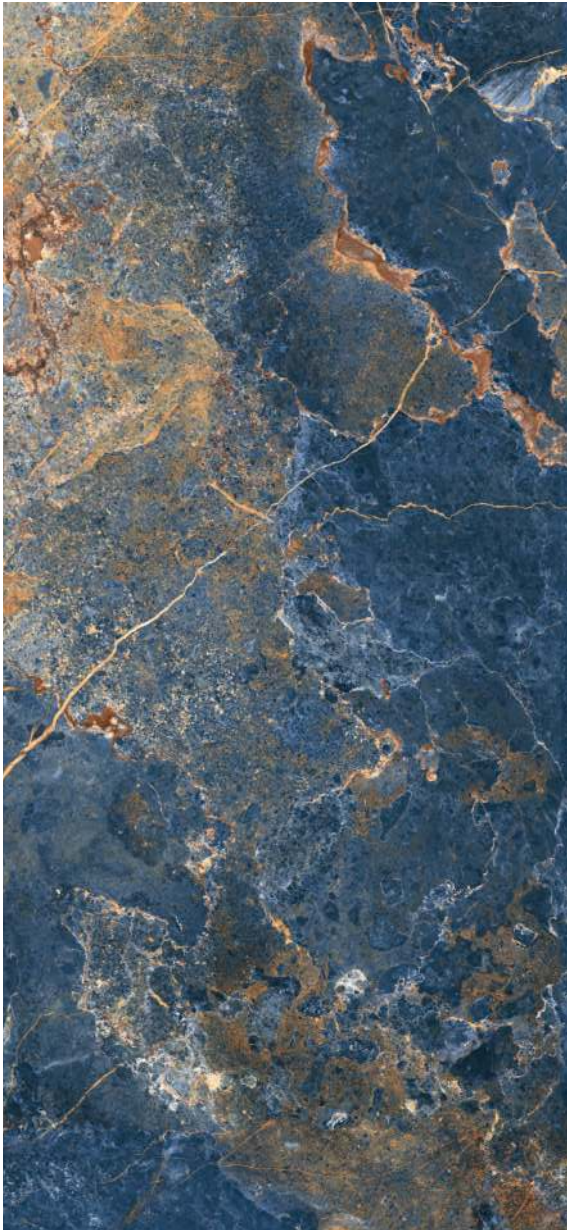

Icaro

Porcelánico / Porcelain tiles

260 x 120 cm. — 102,36" x 47,24"
120 x 120 cm. — 47,24" x 47,24"
60 x 120 cm. — 23,62" x 47,24"

XLAB

Icaro Blue Pulido
260 x 120 cm.

XL2612RP