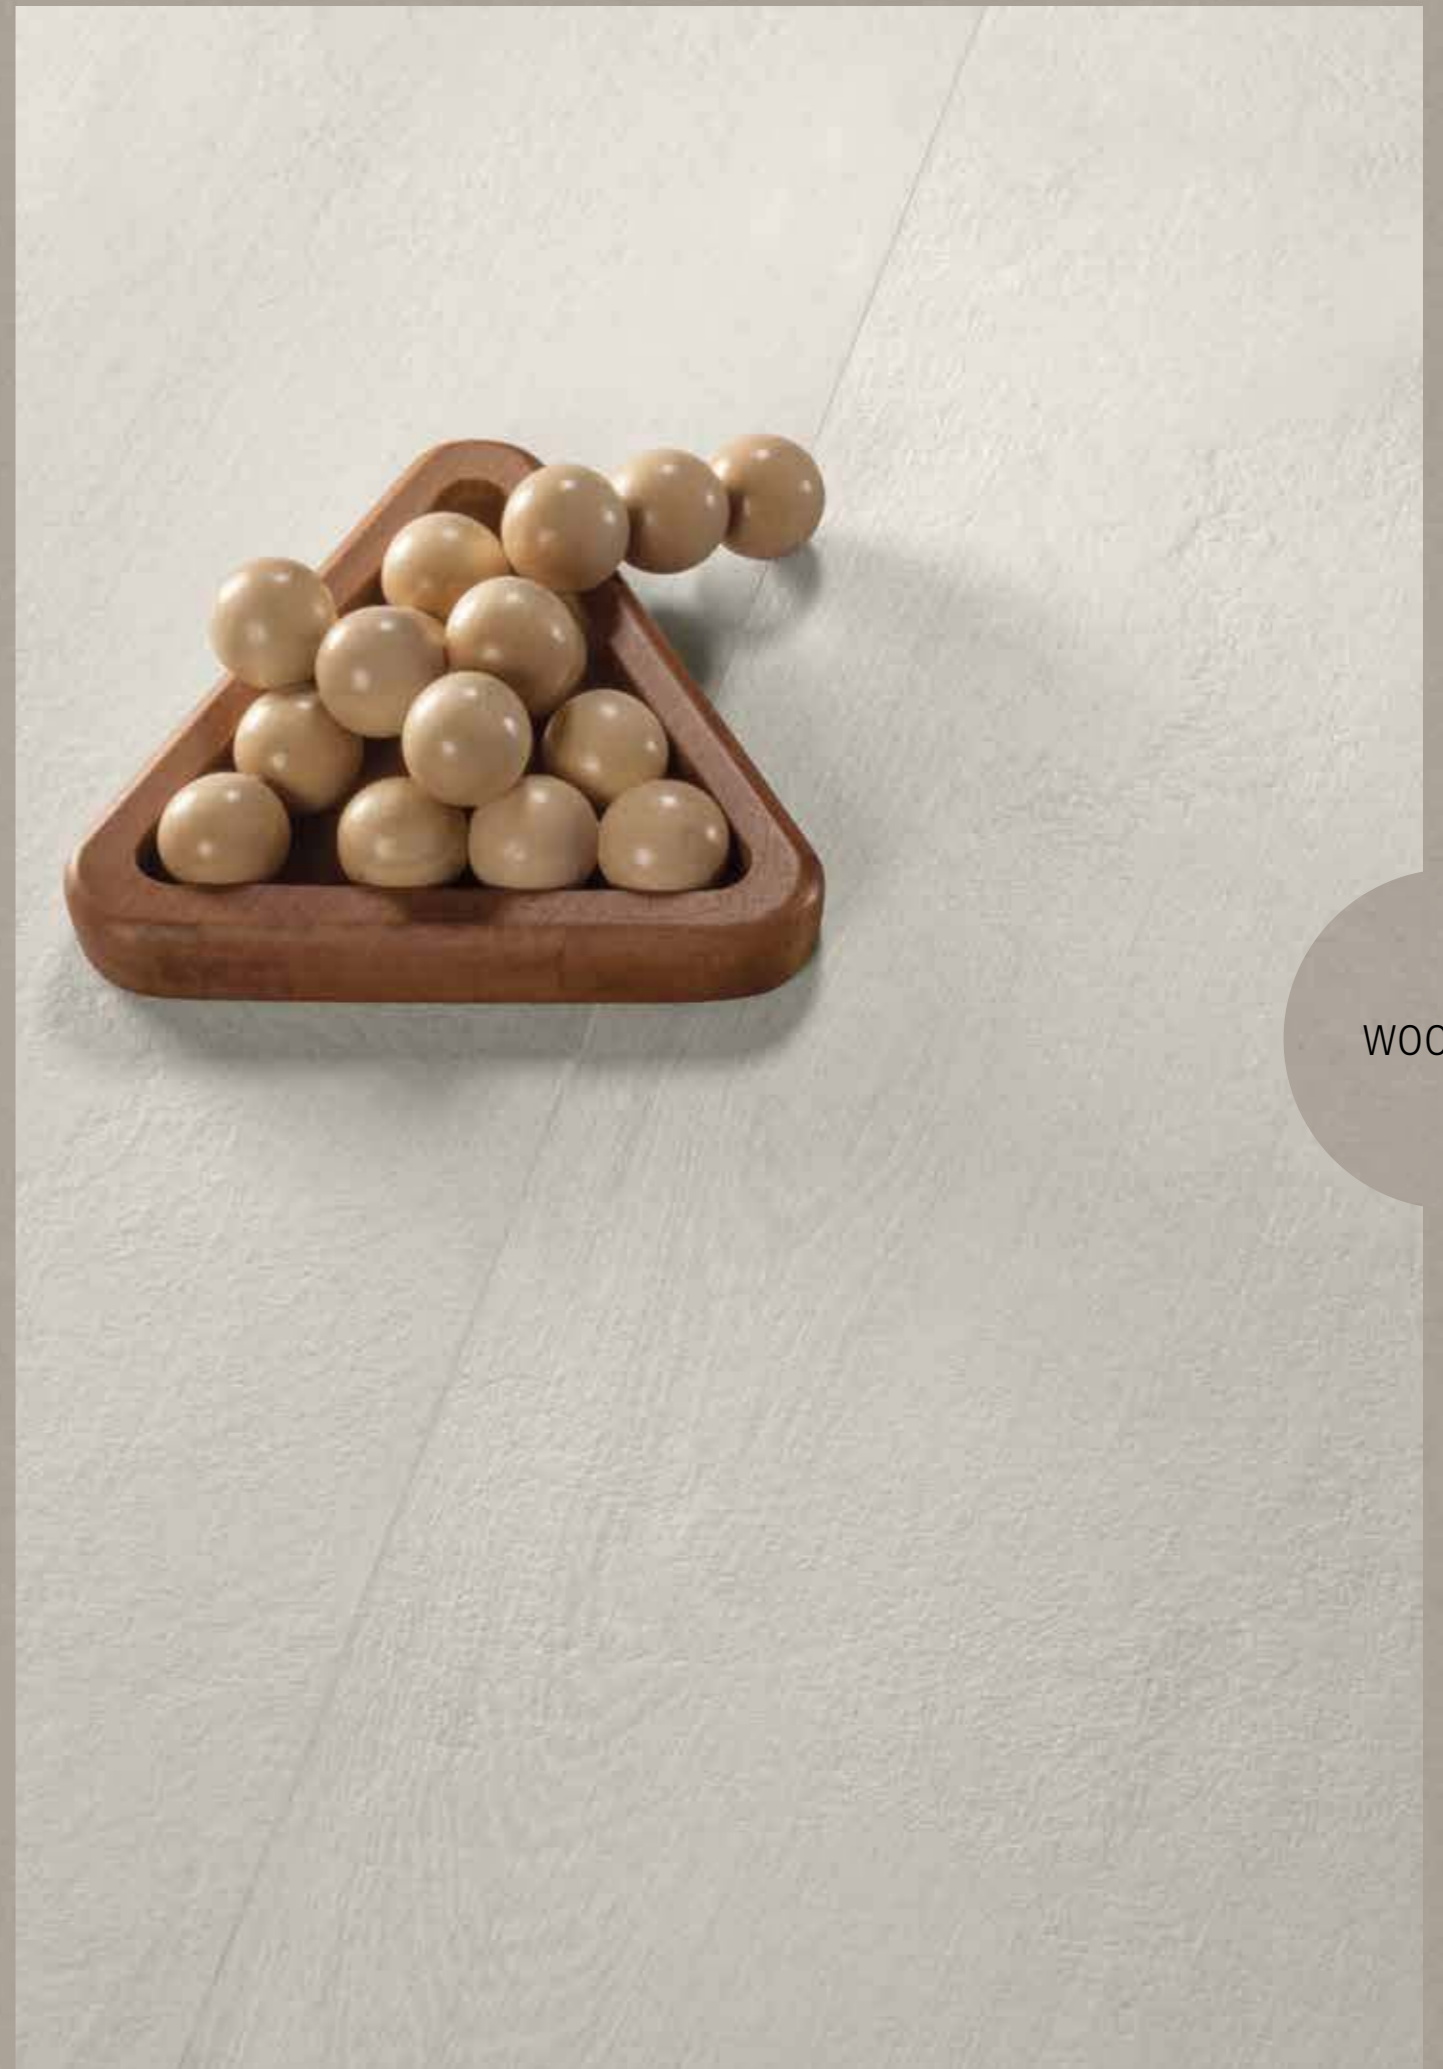

# WOOD

20x120

Rettificato monocalibro Rectified monocaliber  
Rectifié calibre unique Rektifiziert Monokaliber

Gres Porcellanato Porcelain Stoneware  
Grès Cérame Feinsteinzeug

WOOD

01  
bianco

02  
grigio

03  
piombo