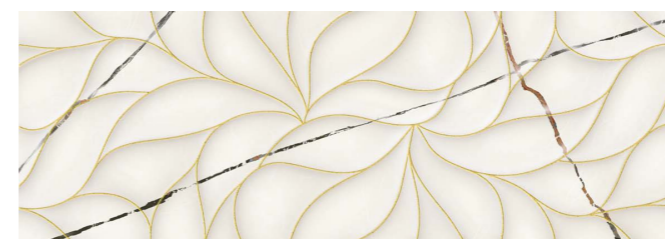

BIANCO COVELANO

РАЗМЕР

700x242mm

Bianco Covelano

Облицовочная плитка

700x242мм

6 графических лиц

Bianco Covelano Rombi Decor

Декор

700x242мм

Bianco Covelano Struttura

Структурная плита

700x242мм

6 графических лиц

Bianco Covelano Struttura Decor

Декор

700x242мм

6 графических лиц

Bianco Covelano

Пол

420x420мм

4 графических лица

Bianco Covelano Struttura

Структурная плита Bianco Covelano Struttura подчеркивает изящность этого вида мрамора.

Выразительный декор Bianco Covelano Struttura, плавные линии которого украшены глиттером, добавит эффектности в интерьер.

Интерьеры, выполненные с использованием мрамора неподвластны влиянию моды, а белый мрамор, несомненно, создает атмосферу роскоши и утонченности. Белый глянцевый фон Bianco Covelano позволяет выигрышно подчеркнуть красоту рисунка с пересечением многочисленных прожилок черно-коричневого и охристого цветов. Мелкие люстровые прожилки добавляют натуральности и блеска графике мрамора. Ректифицированное полотно состоит из шести фрагментов.