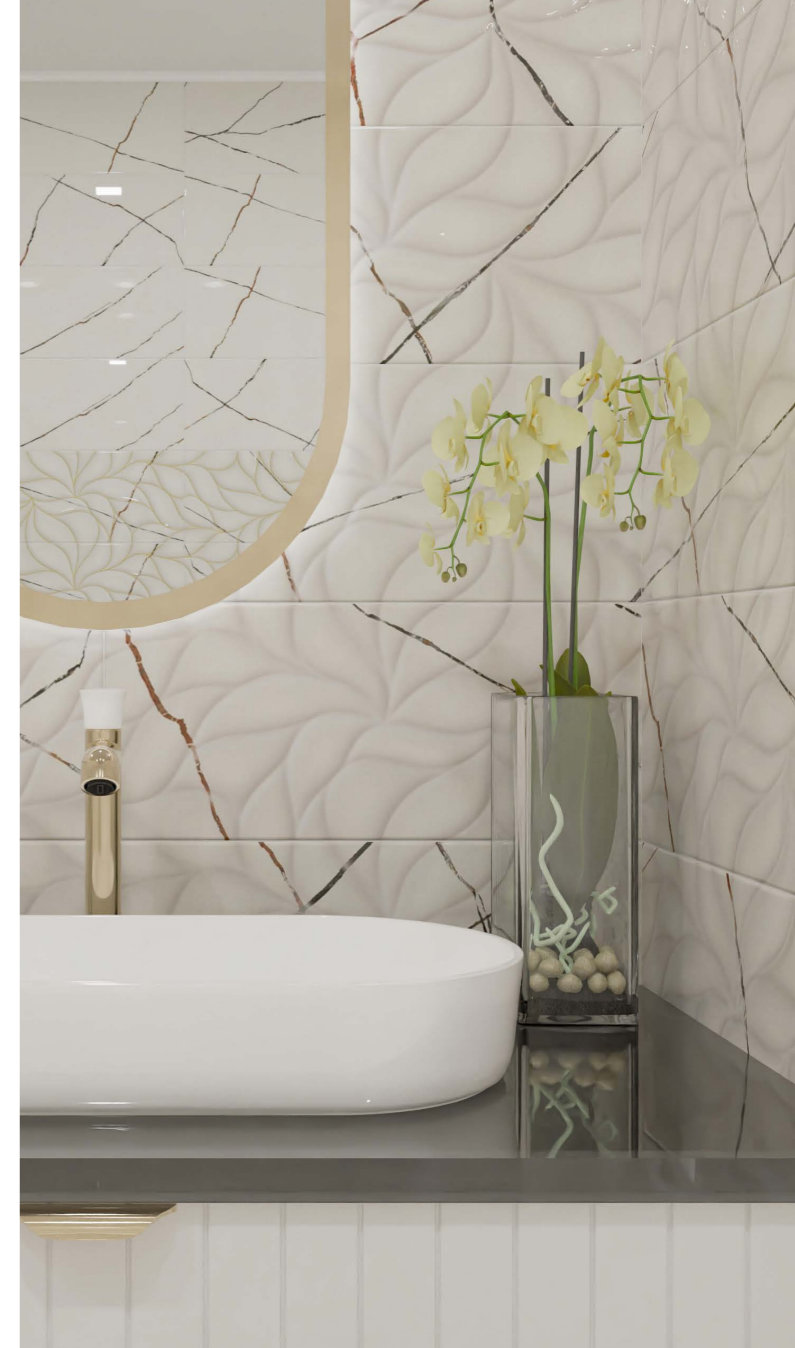

BIANCO COVELANO

РАЗМЕР

700x242mm

Bianco Covelano

Облицовочная плитка

700x242мм

6 графических лиц

Bianco Covelano Rombi Decor

Декор

700x242мм

Bianco Covelano Struttura

Структурная плита

700x242мм

6 графических лиц

Bianco Covelano Struttura Decor

Декор

700x242мм

6 графических лиц

Bianco Covelano

Пол

420x420мм

4 графических лица

Bianco Covelano Struttura

Структурная плита Bianco Covelano Struttura подчеркивает изящность этого вида мрамора.

Выразительный декор Bianco Covelano Struttura, плавные линии которого украшены глиттером, добавит эффектности в интерьер.

Интерьеры, выполненные с использованием мрамора неподвластны влиянию моды, а белый мрамор, несомненно, создает атмосферу роскоши и утонченности. Белый глянцевый фон Bianco Covelano позволяет выигрышно подчеркнуть красоту рисунка с пересечением многочисленных прожилок черно-коричневого и охристого цветов. Мелкие люстровые прожилки добавляют натуральности и блеска графике мрамора. Ректифицированное полотно состоит из шести фрагментов.