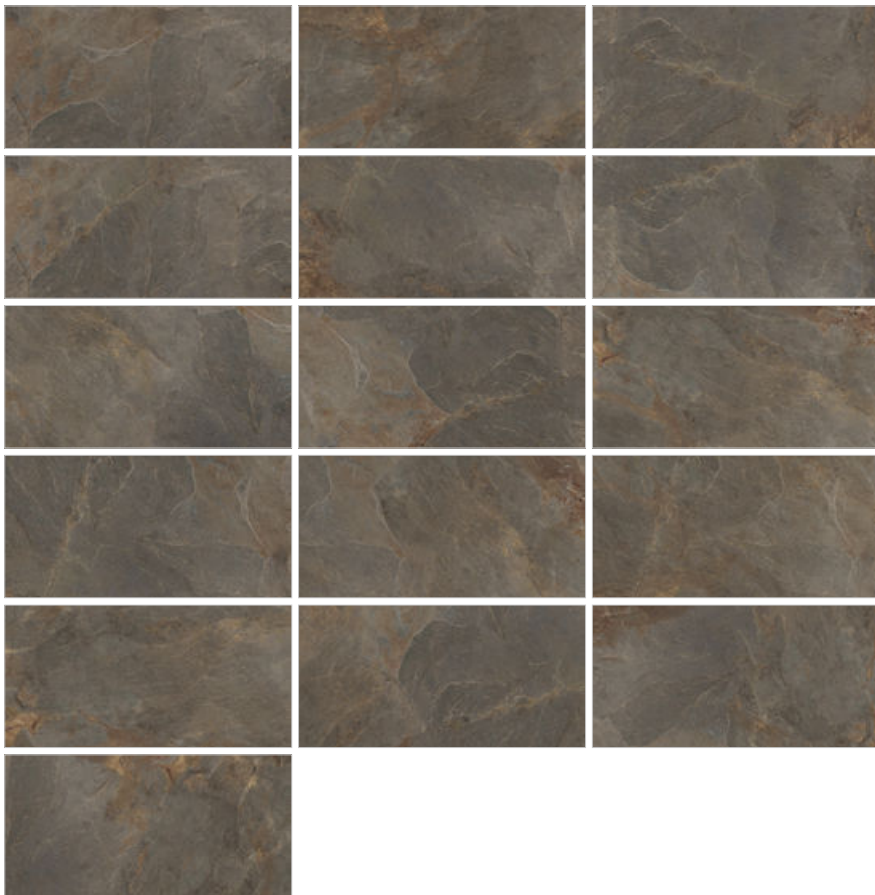

Stoncrete Copper D120223L
Керамогранит 600×1200×9,5 мм

мм размер	мм толщина	шт. в упаковке	м² в упаковке	м² 1 плитки	кг 1 кор. (брутто)	кор. на поддоне	м² на поддоне	кг на поддоне (брутто)
600x1200	9,5	2	1,44	0,72	31,396	29	41,76	910,5