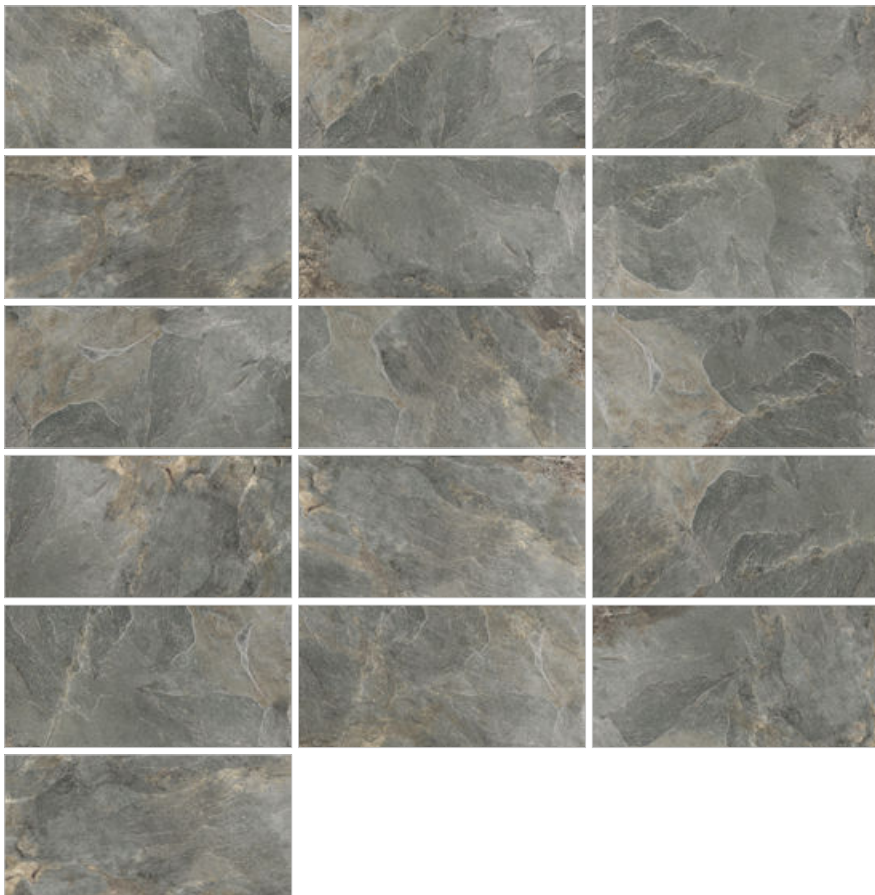

Самая долгожданная новинка этого года, которая является новым и актуальным трендом керамической моды — это коллекция Stoncrete. Графика кварцита исполнена на рельефной фактуре камня в оригинальной поверхности матовой полировки. За счет того, что объемная рельефная поверхность полируется только сверху по высотам рельефа, получается эффект матового основания с глянцевой каменной фактурой. Такой дизайн будет эффектно смотреться как в санузле, так и в гостиной зоне TV с дополнительной подсветкой. Эффект лаппатирования присутствует в формате 600x1200 мм, формат 600x600 мм выполнен в матовой поверхности.

Stoncrete

Delacora DESIGN TILES

Newtrend

Stoncrete Vintage D120224L
Керамогранит 600×1200×9,5 мм

мм размер	мм толщина	шт. в упаковке	м ² в упаковке	м ² 1 плитки	кг 1 кор. (брутто)	кор. на поддоне	м ² на поддоне	кг на поддоне (брутто)
600x1200	9,5	2	1,44	0,72	31,396	29	41,76	910,5

Stoncrete Vintage D60224M
Керамогранит 600×600×9,5 мм

мм размер	мм толщина	шт. в упаковке	м ² в упаковке	м ² 1 плитки	кг 1 кор.	кор. на поддоне	м ² на поддоне	кг на поддоне
600x600	9,5	4	1,44	0,36	32	30	43,2	960

Stoncrete Beige D120225L
Керамогранит 600×1200×9,5 мм

мм размер	мм толщина	шт. в упаковке	м ² в упаковке	м ² 1 плитки	кг 1 кор. (брутто)	кор. на поддоне	м ² на поддоне	кг на поддоне (брутто)
600x1200	9,5	2	1,44	0,72	31,396	29	41,76	910,5