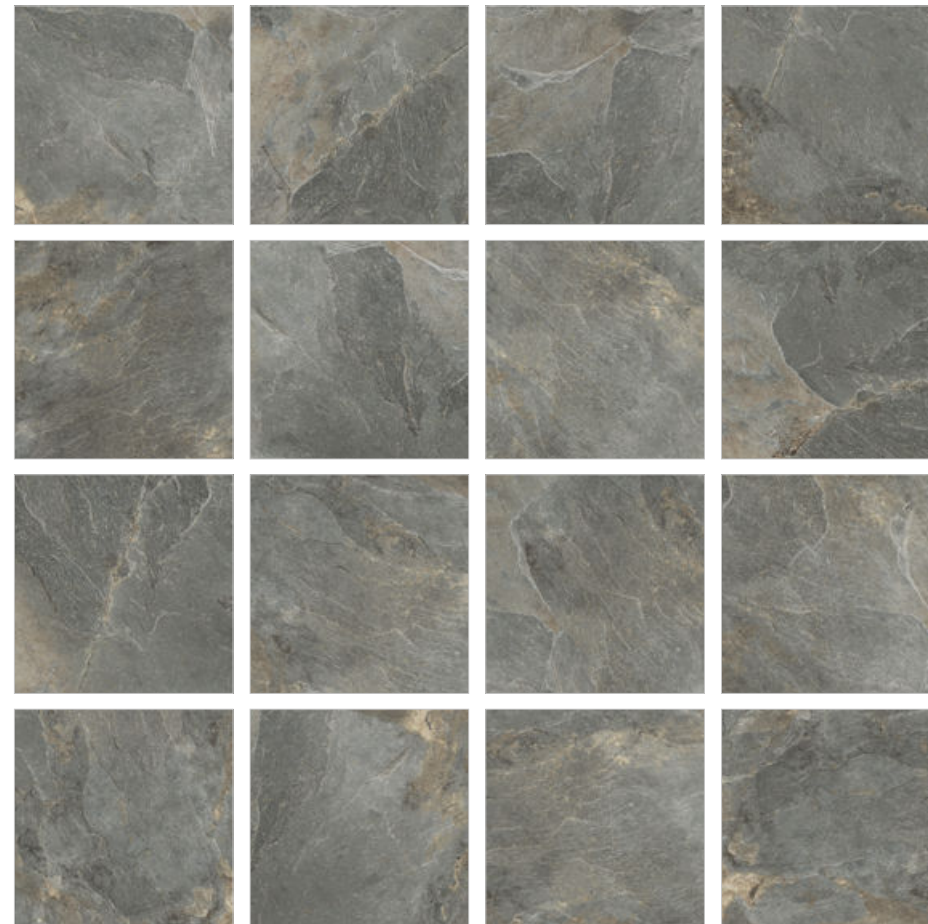

Самая долгожданная новинка этого года, которая является новым и актуальным трендом керамической моды — это коллекция Stoncrete. Графика кварцита исполнена на рельефной фактуре камня в оригинальной поверхности матовой полировки. За счет того, что объемная рельефная поверхность полируется только сверху по высотам рельефа, получается эффект матового основания с глянцевой каменной фактурой. Такой дизайн будет эффектно смотреться как в санузле, так и в гостиной зоне TV с дополнительной подсветкой. Эффект лаппатирования присутствует в формате 600x1200 мм, формат 600x600 мм выполнен в матовой поверхности.

Stoncrete

Delacora DESIGN TILES

Newtrend

Stoncrete Vintage D120224L
Керамогранит 600×1200×9,5 мм

мм размер	мм толщина	шт. в упаковке	м ² в упаковке	м ² 1 плитки	кг 1 кор. (брутто)	кор. на поддоне	м ² на поддоне	кг на поддоне (брутто)
600x1200	9,5	2	1,44	0,72	31,396	29	41,76	910,5

Stoncrete Vintage D60224M
Керамогранит 600×600×9,5 мм

мм размер	мм толщина	шт. в упаковке	м ² в упаковке	м ² 1 плитки	кг 1 кор.	кор. на поддоне	м ² на поддоне	кг на поддоне
600x600	9,5	4	1,44	0,36	32	30	43,2	960