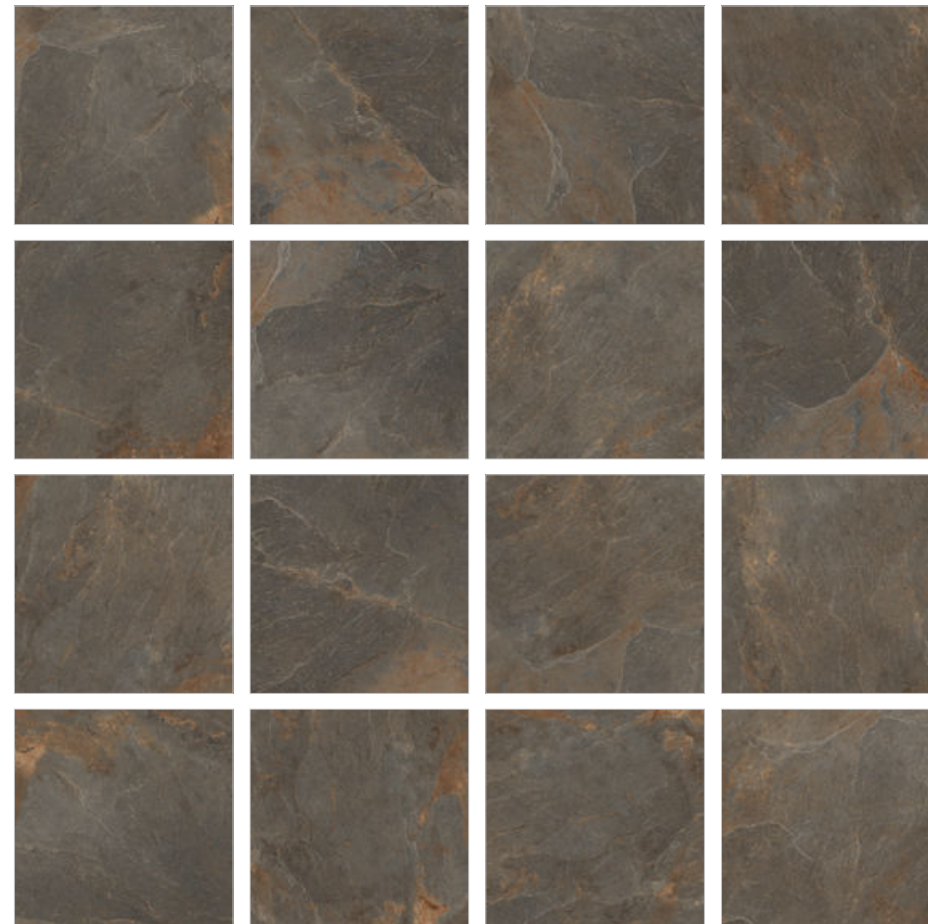

Stoncrete Copper D60223M
Керамогранит 600×600×9,5 мм