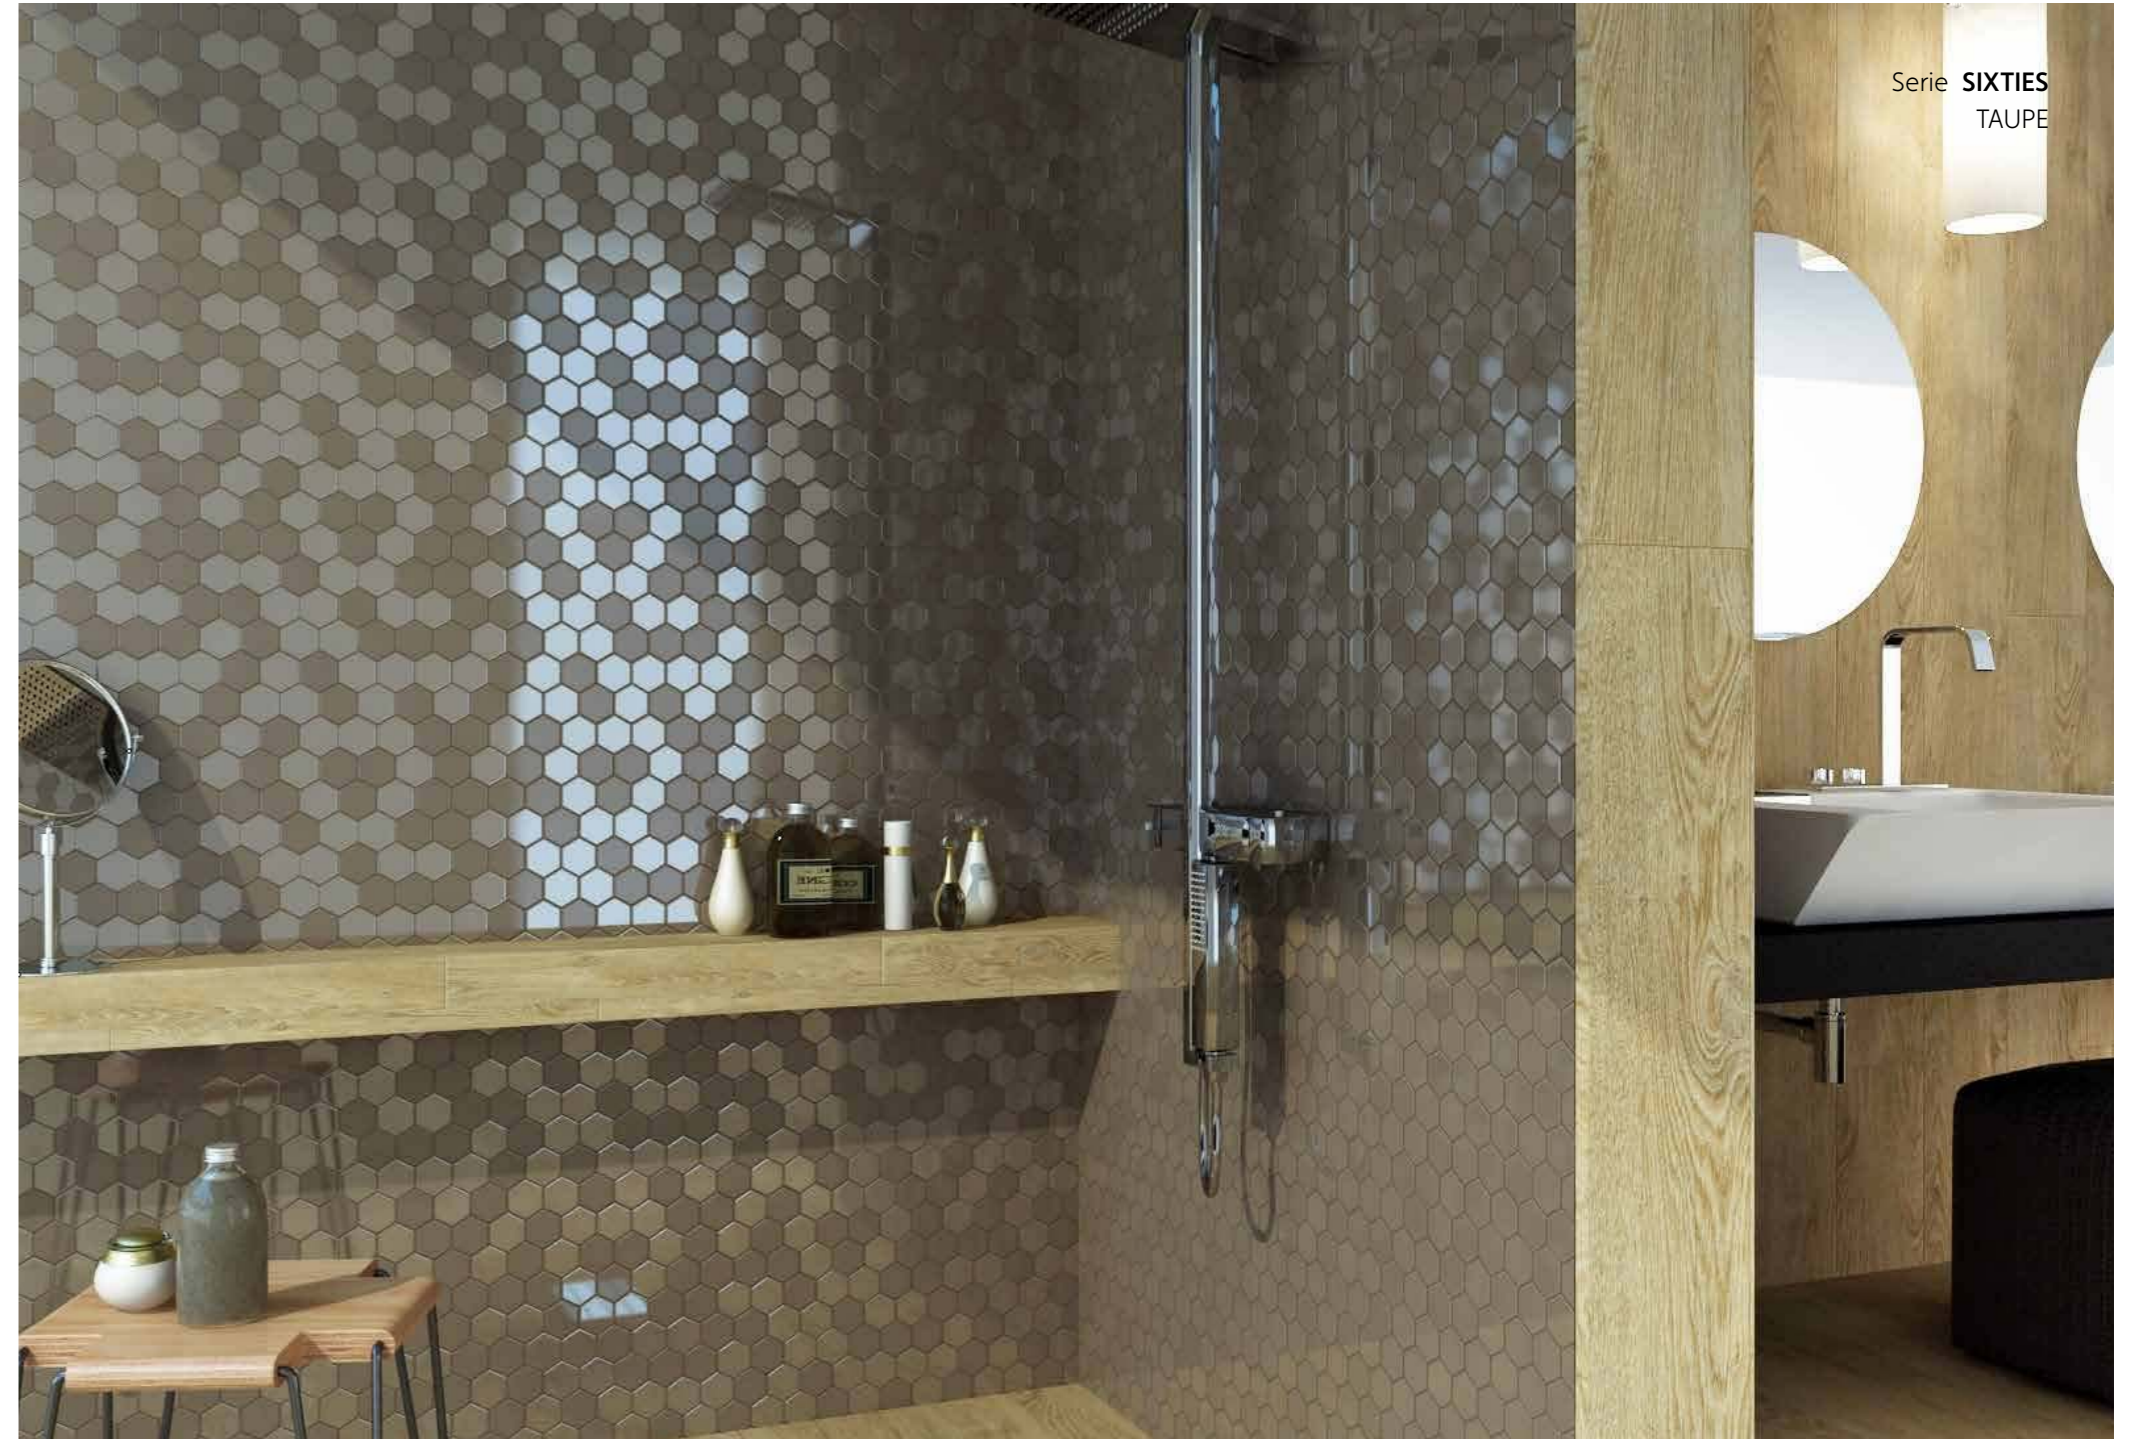

Serie **SIXTIES**
PINK

WHITE

32 x 29 cm. | 12,60" x 11,42"
WHIT60F D3

Brillo / Mate | Glossy / Matt

Serie **SIXTIES**
WHITE

BURGUNDY

32 x 29 cm. | 12,60" x 11,42"
BURG60F D3

Brillo / Mate | Glossy / Matt

Serie **SIXTIES**
KHAKI

PEARL TAUPE

32 x 29 cm. | 12,60" x 11,42"
G33560F D3

Brillo | Glossy

Serie **SIXTIES**
PEARL TAUPE

TAUPE

32 x 29 cm. | 12,60" x 11,42"
TAUP60F D3

Brillo / Mate | Glossy / Matt