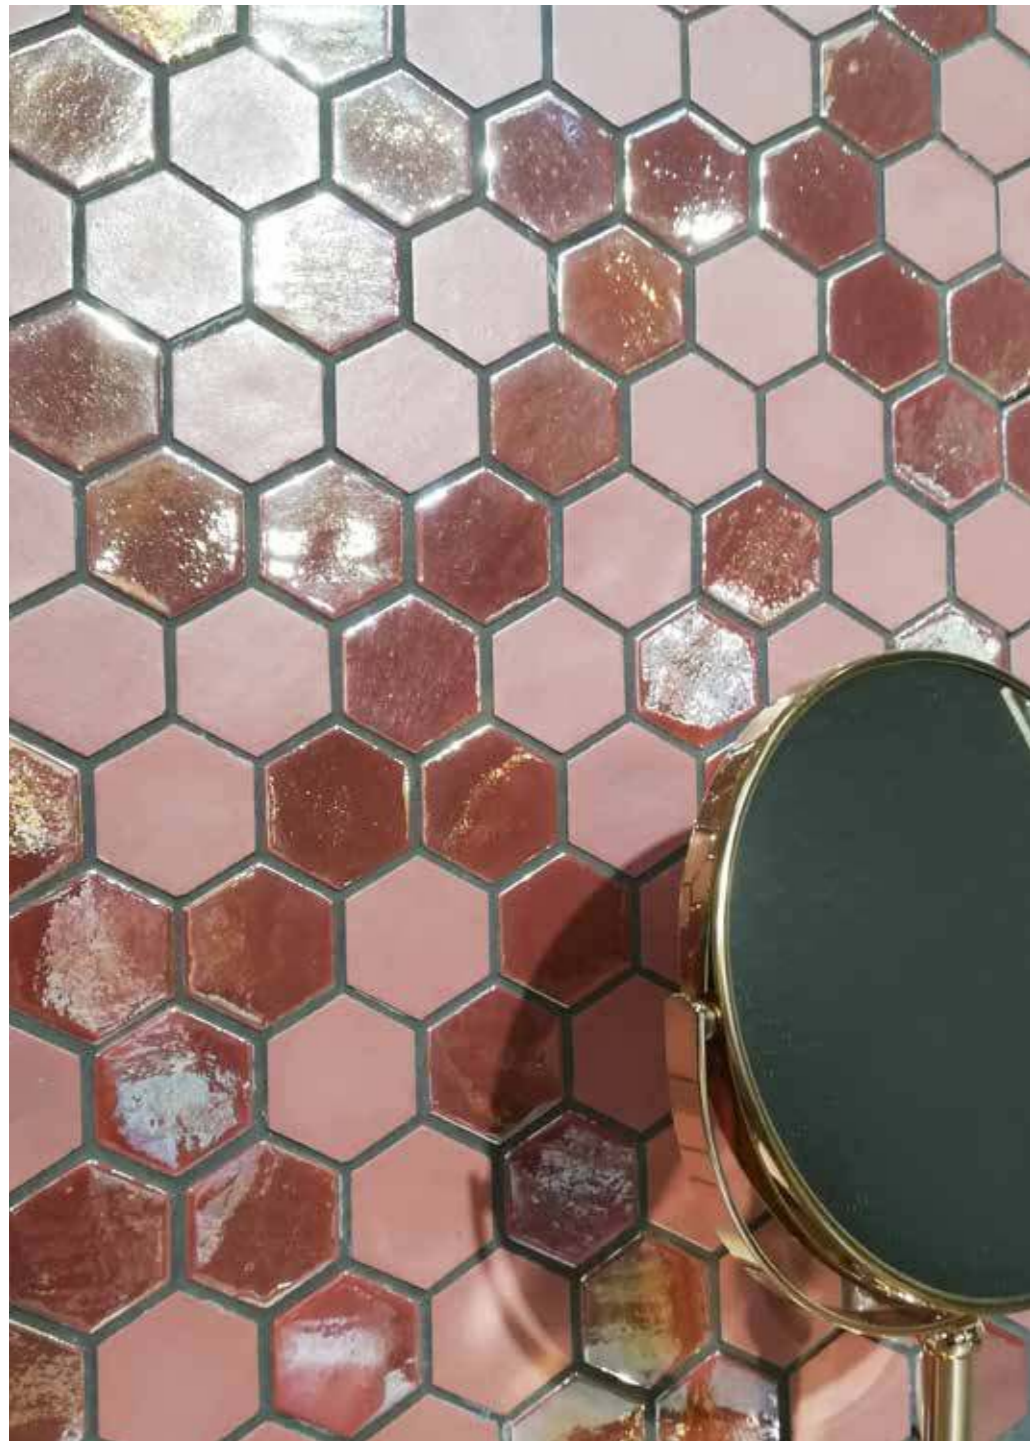

Sixties
by Togama

GREY

32 x 29 cm. | 12,60" x 11,42"
GREY60F D3

Brillo / Mate / Relieve | Glossy / Matt / Relief

Serie **SIXTIES**
GREY

PINK
32 x 29 cm. | 12,60" x 11,42"
PINK60F D3

Brillo / Mate | Glossy / Matt

Serie **SIXTIES**
PINK

WHITE

32 x 29 cm. | 12,60" x 11,42"
WHIT60F D3

Brillo / Mate | Glossy / Matt

Serie **SIXTIES**
WHITE

BURGUNDY

32 x 29 cm. | 12,60" x 11,42"
BURG60F D3

Brillo / Mate | Glossy / Matt

Serie **SIXTIES**
BURGUNDY

MUSTARD
32 x 29 cm. | 12,60" x 11,42"
MUST60F D3

Brillo / Mate | Glossy / Matt

Serie **SIXTIES**
MUSTARD

KHAKI

32 x 29 cm. | 12,60" x 11,42"
KHAK60F D3

Brillo / Mate | Glossy / Matt

Serie **SIXTIES**
KHAKI

PEARL TAUPE

32 x 29 cm. | 12,60" x 11,42"
G33560F D3

Brillo | Glossy

Serie **SIXTIES**
PEARL TAUPE

TAUPE

32 x 29 cm. | 12,60" x 11,42"
TAUP60F D3

Brillo / Mate | Glossy / Matt