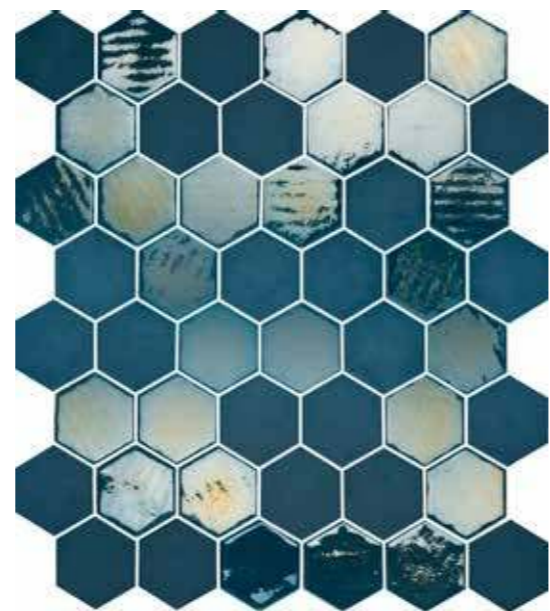

Serie **SIXTIES**
PINK

WHITE

32 x 29 cm. | 12,60" x 11,42"
WHIT60F D3

Brillo / Mate | Glossy / Matt

Serie **SIXTIES**
WHITE

BURGUNDY

32 x 29 cm. | 12,60" x 11,42"
BURG60F D3

Brillo / Mate | Glossy / Matt

Serie **SIXTIES**
TAUPE

TURQUOISE

32 x 29 cm. | 12,60" x 11,42"
TURQ60F D3

Brillo / Mate | Glossy / Matt

Serie **SIXTIES**
TURQUOISE

BLUE
32 x 29 cm. | 12,60" x 11,42"
BLUE60F D3

Brillo / Mate | Glossy / Matt

Serie **SIXTIES**
BLUE