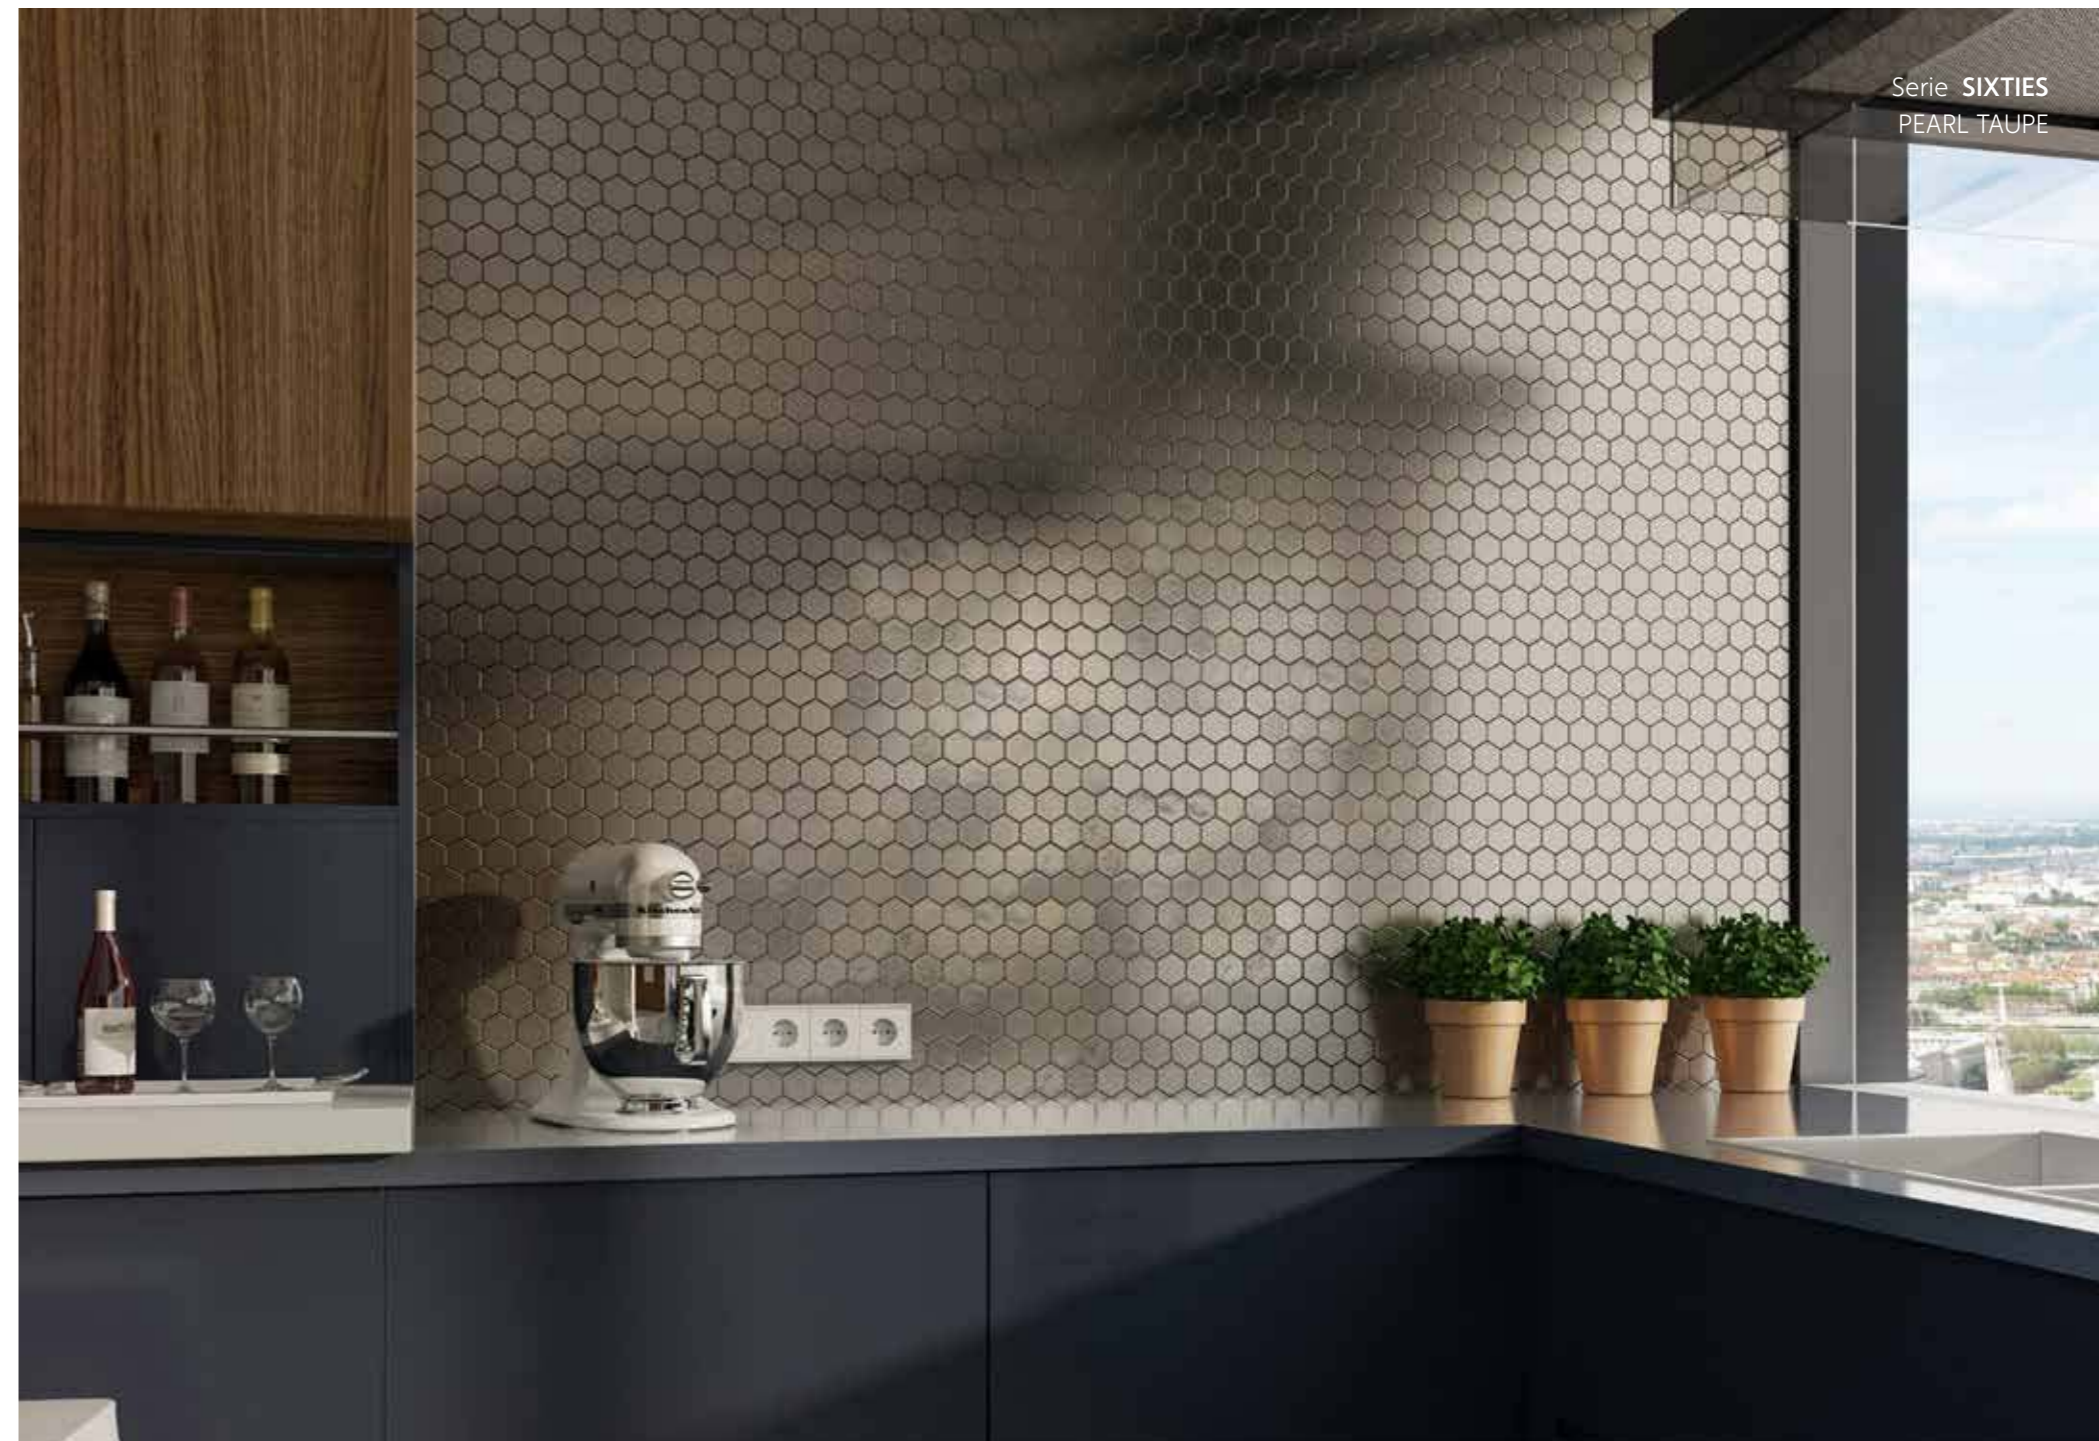

Serie **SIXTIES**
KHAKI

PEARL TAUPE

32 x 29 cm. | 12,60" x 11,42"
G33560F D3

Brillo | Glossy

Serie **SIXTIES**
PEARL TAUPE

TAUPE

32 x 29 cm. | 12,60" x 11,42"
TAUP60F D3

Brillo / Mate | Glossy / Matt