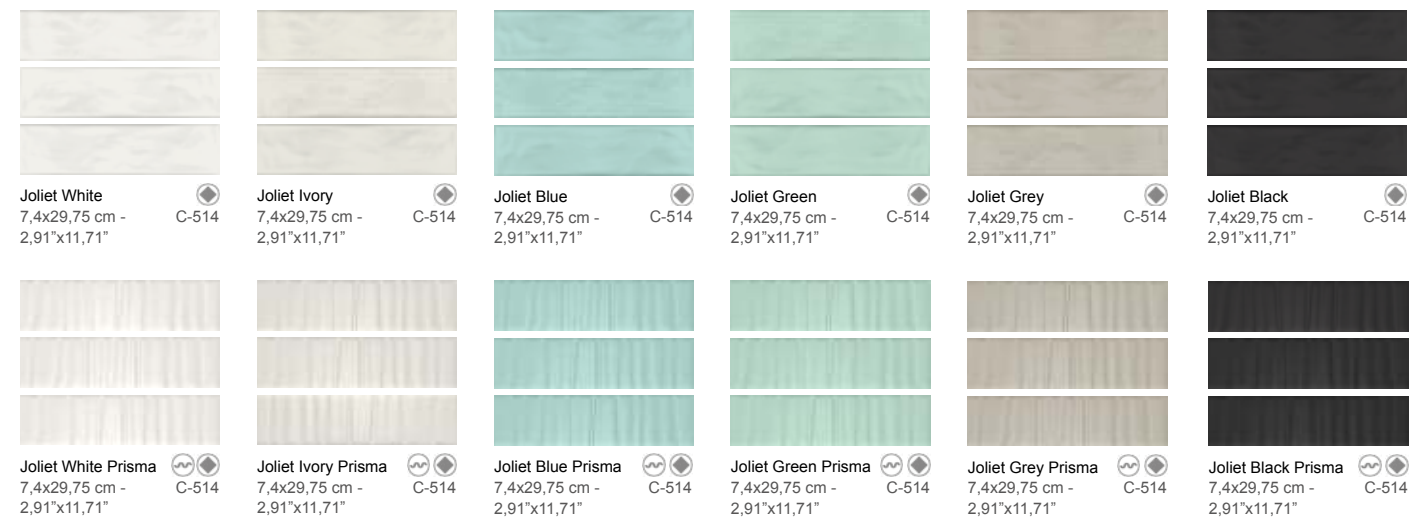

JOLIET

Wall tiles White Body Double Firing Slight Variation Digital 0,85 cm Thickness
 Revestimiento Pasta Blanca Bicocción Ligera Variación Digital 0,85 cm Espesor

Joliet Jade*
7,4x29,75 cm -
2,91"x11,71" C-574

Joliet Toffee*
7,4x29,75 cm -
2,91"x11,71" C-574

Joliet Jade Prisma*
7,4x29,75 cm -
2,91"x11,71" C-574

Joliet Toffee Prisma*
7,4x29,75 cm -
2,91"x11,71" C-574

*Product to be cleaned with PH Neutral |
*Limpiar con productos PH Neutros

Wall: Joliet Jade_Jade Prisma 7,4x29,75 cm

Series	Format&Thickness	Unit	Boxes/Pallet	m²/Pallet	m²/Box	Pieces/Box	Kg/Pallet	Kg/Box
Joliet	7,4x29,75x0,85 cm	m²	54	54,54	1,01	46	860	15,47
Joliet Prisma	7,4x29,75x0,85 cm	m²	54	49,7	0,92	42	790	14,14

Wall: Joliet Ivory_Toffee_Toffee Prisma 7,4x29,75 cm Floor: Metallic Grey Natural 99,55x99,55 cm-Metallic Grey Natural Mos. 5x5

JOLIET

Wall tiles White Body Double Firing Slight Variation 0,85 cm Thickness
 Revestimiento Pasta Blanca Bicocción Ligera Variación 0,85 cm Espesor