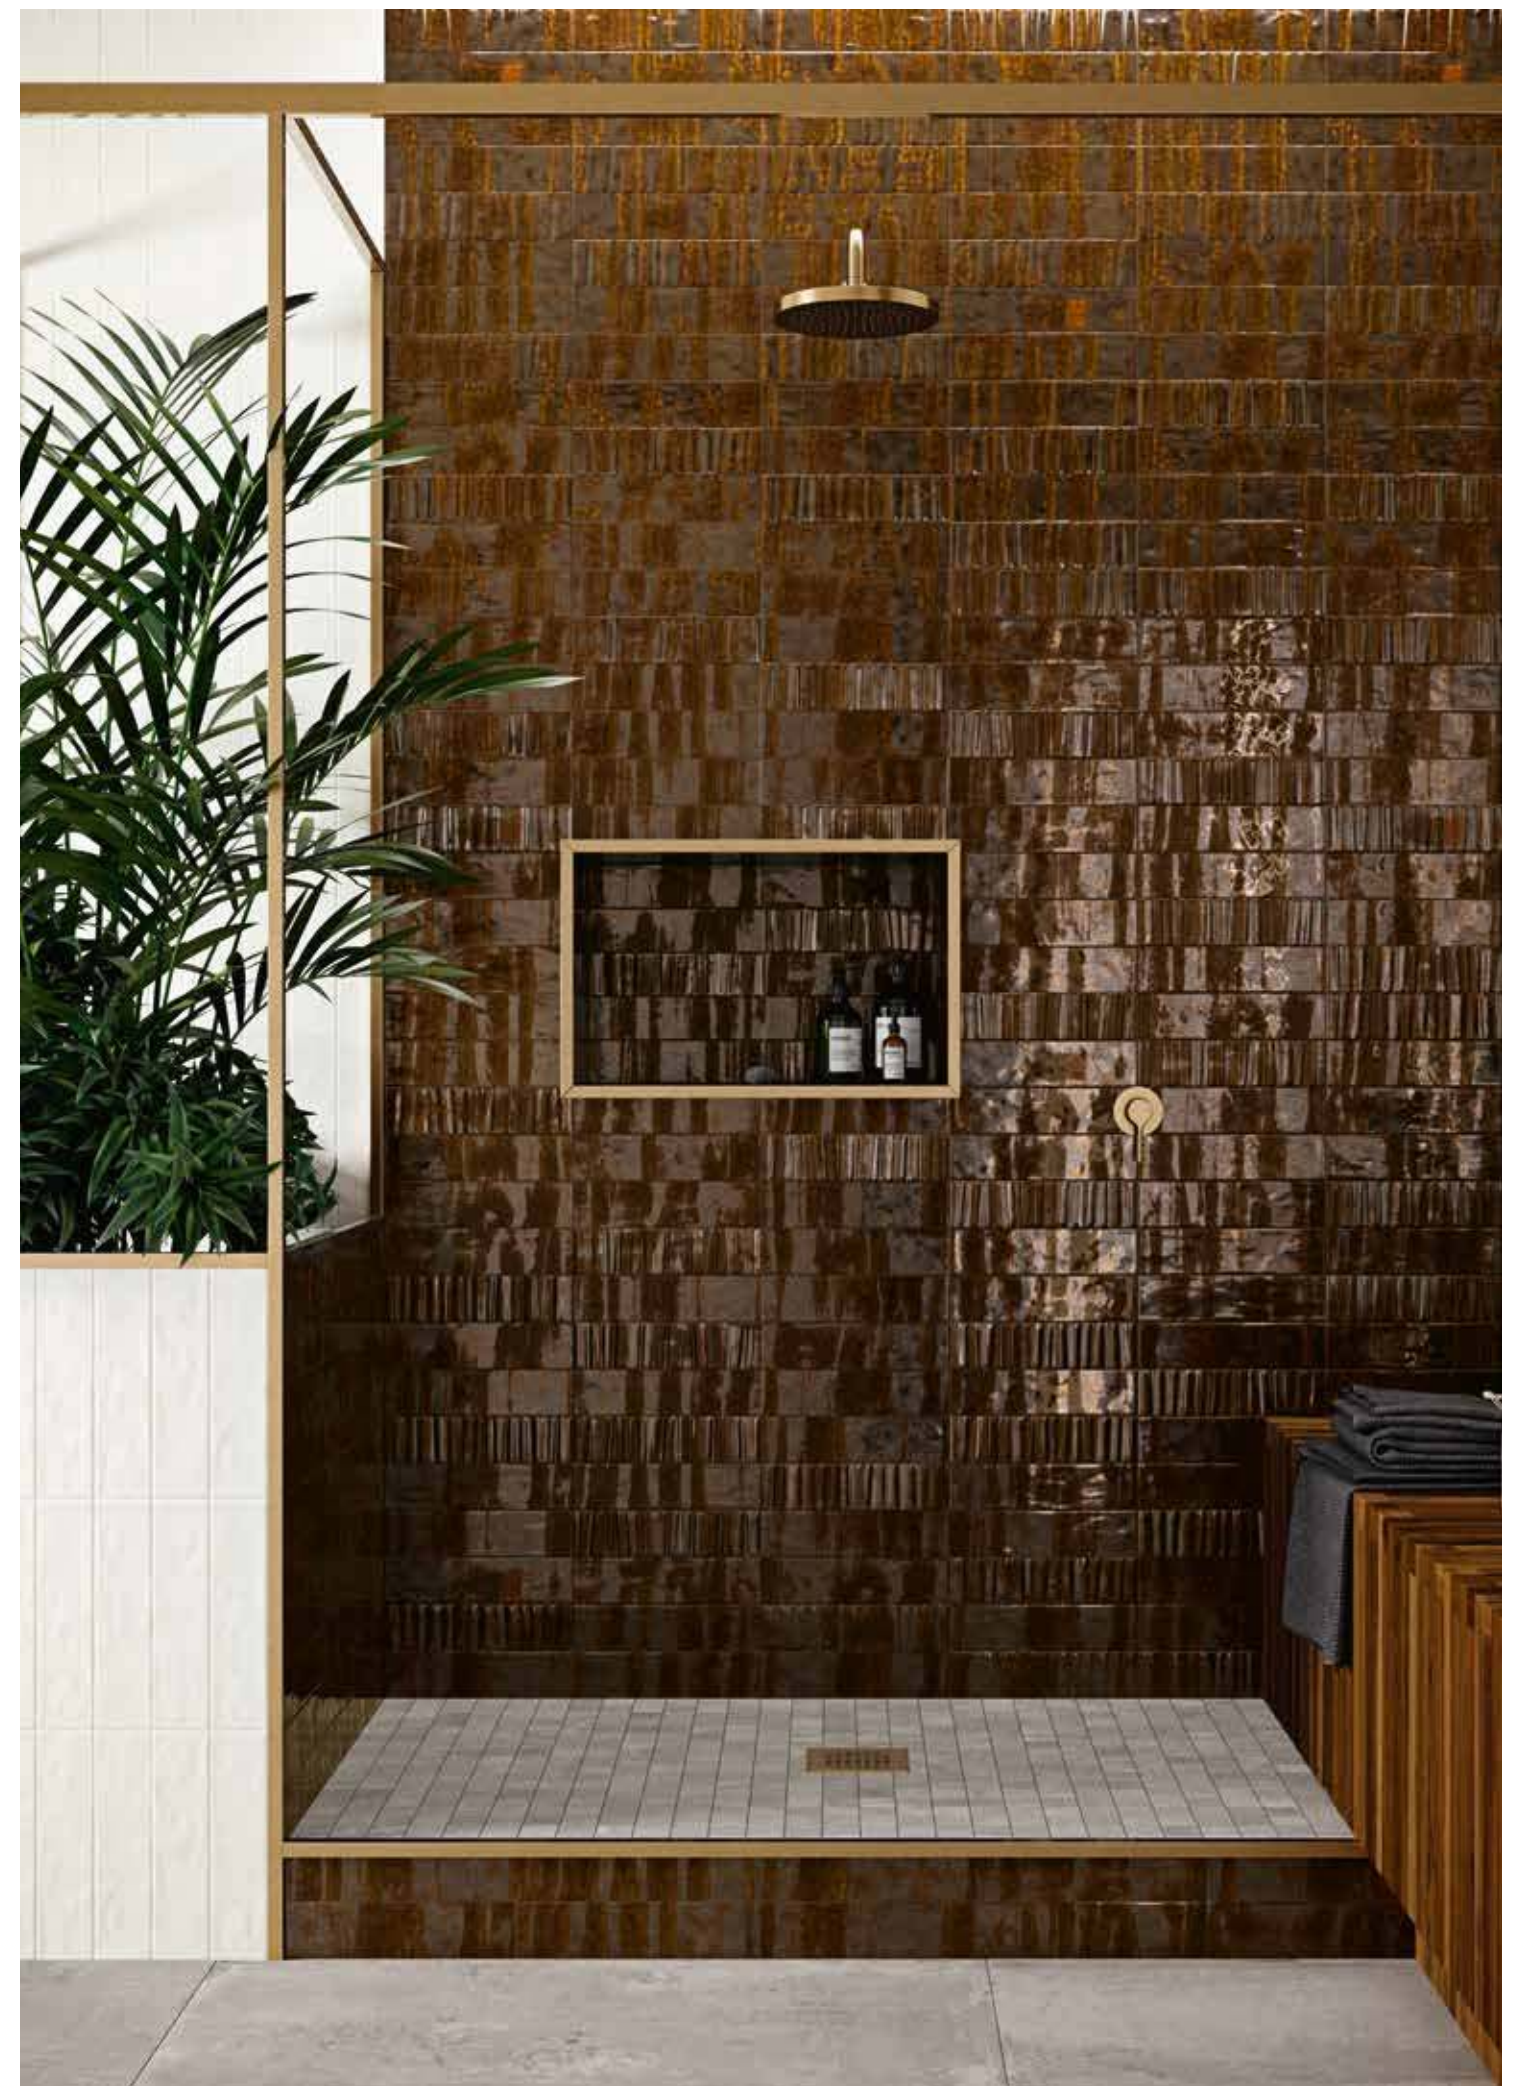

JOLIET

Wall tiles White Body Double Firing Slight Variation Digital 0,85 cm Thickness
 Revestimiento Pasta Blanca Bicocción Ligera Variación Digital 0,85 cm Espesor

Joliet Jade*
7,4x29,75 cm -
2,91"x11,71" C-574

Joliet Toffee*
7,4x29,75 cm -
2,91"x11,71" C-574

Joliet Jade Prisma*
7,4x29,75 cm -
2,91"x11,71" C-574

Joliet Toffee Prisma*
7,4x29,75 cm -
2,91"x11,71" C-574

*Product to be cleaned with PH Neutral |
*Limpiar con productos PH Neutros

Wall: Joliet Jade_Jade Prisma 7,4x29,75 cm

Series	Format&Thickness	Unit	Boxes/Pallet	m²/Pallet	m²/Box	Pieces/Box	Kg/Pallet	Kg/Box
Joliet	7,4x29,75x0,85 cm	m²	54	54,54	1,01	46	860	15,47
Joliet Prisma	7,4x29,75x0,85 cm	m²	54	49,7	0,92	42	790	14,14

Wall: Joliet Ivory_Toffee_Toffee Prisma 7,4x29,75 cm Floor: Metallic Grey Natural 99,55x99,55 cm-Metallic Grey Natural Mos. 5x5

JOLIET

Wall tiles White Body Double Firing Slight Variation 0,85 cm Thickness
 Revestimiento Pasta Blanca Bicocción Ligera Variación 0,85 cm Espesor