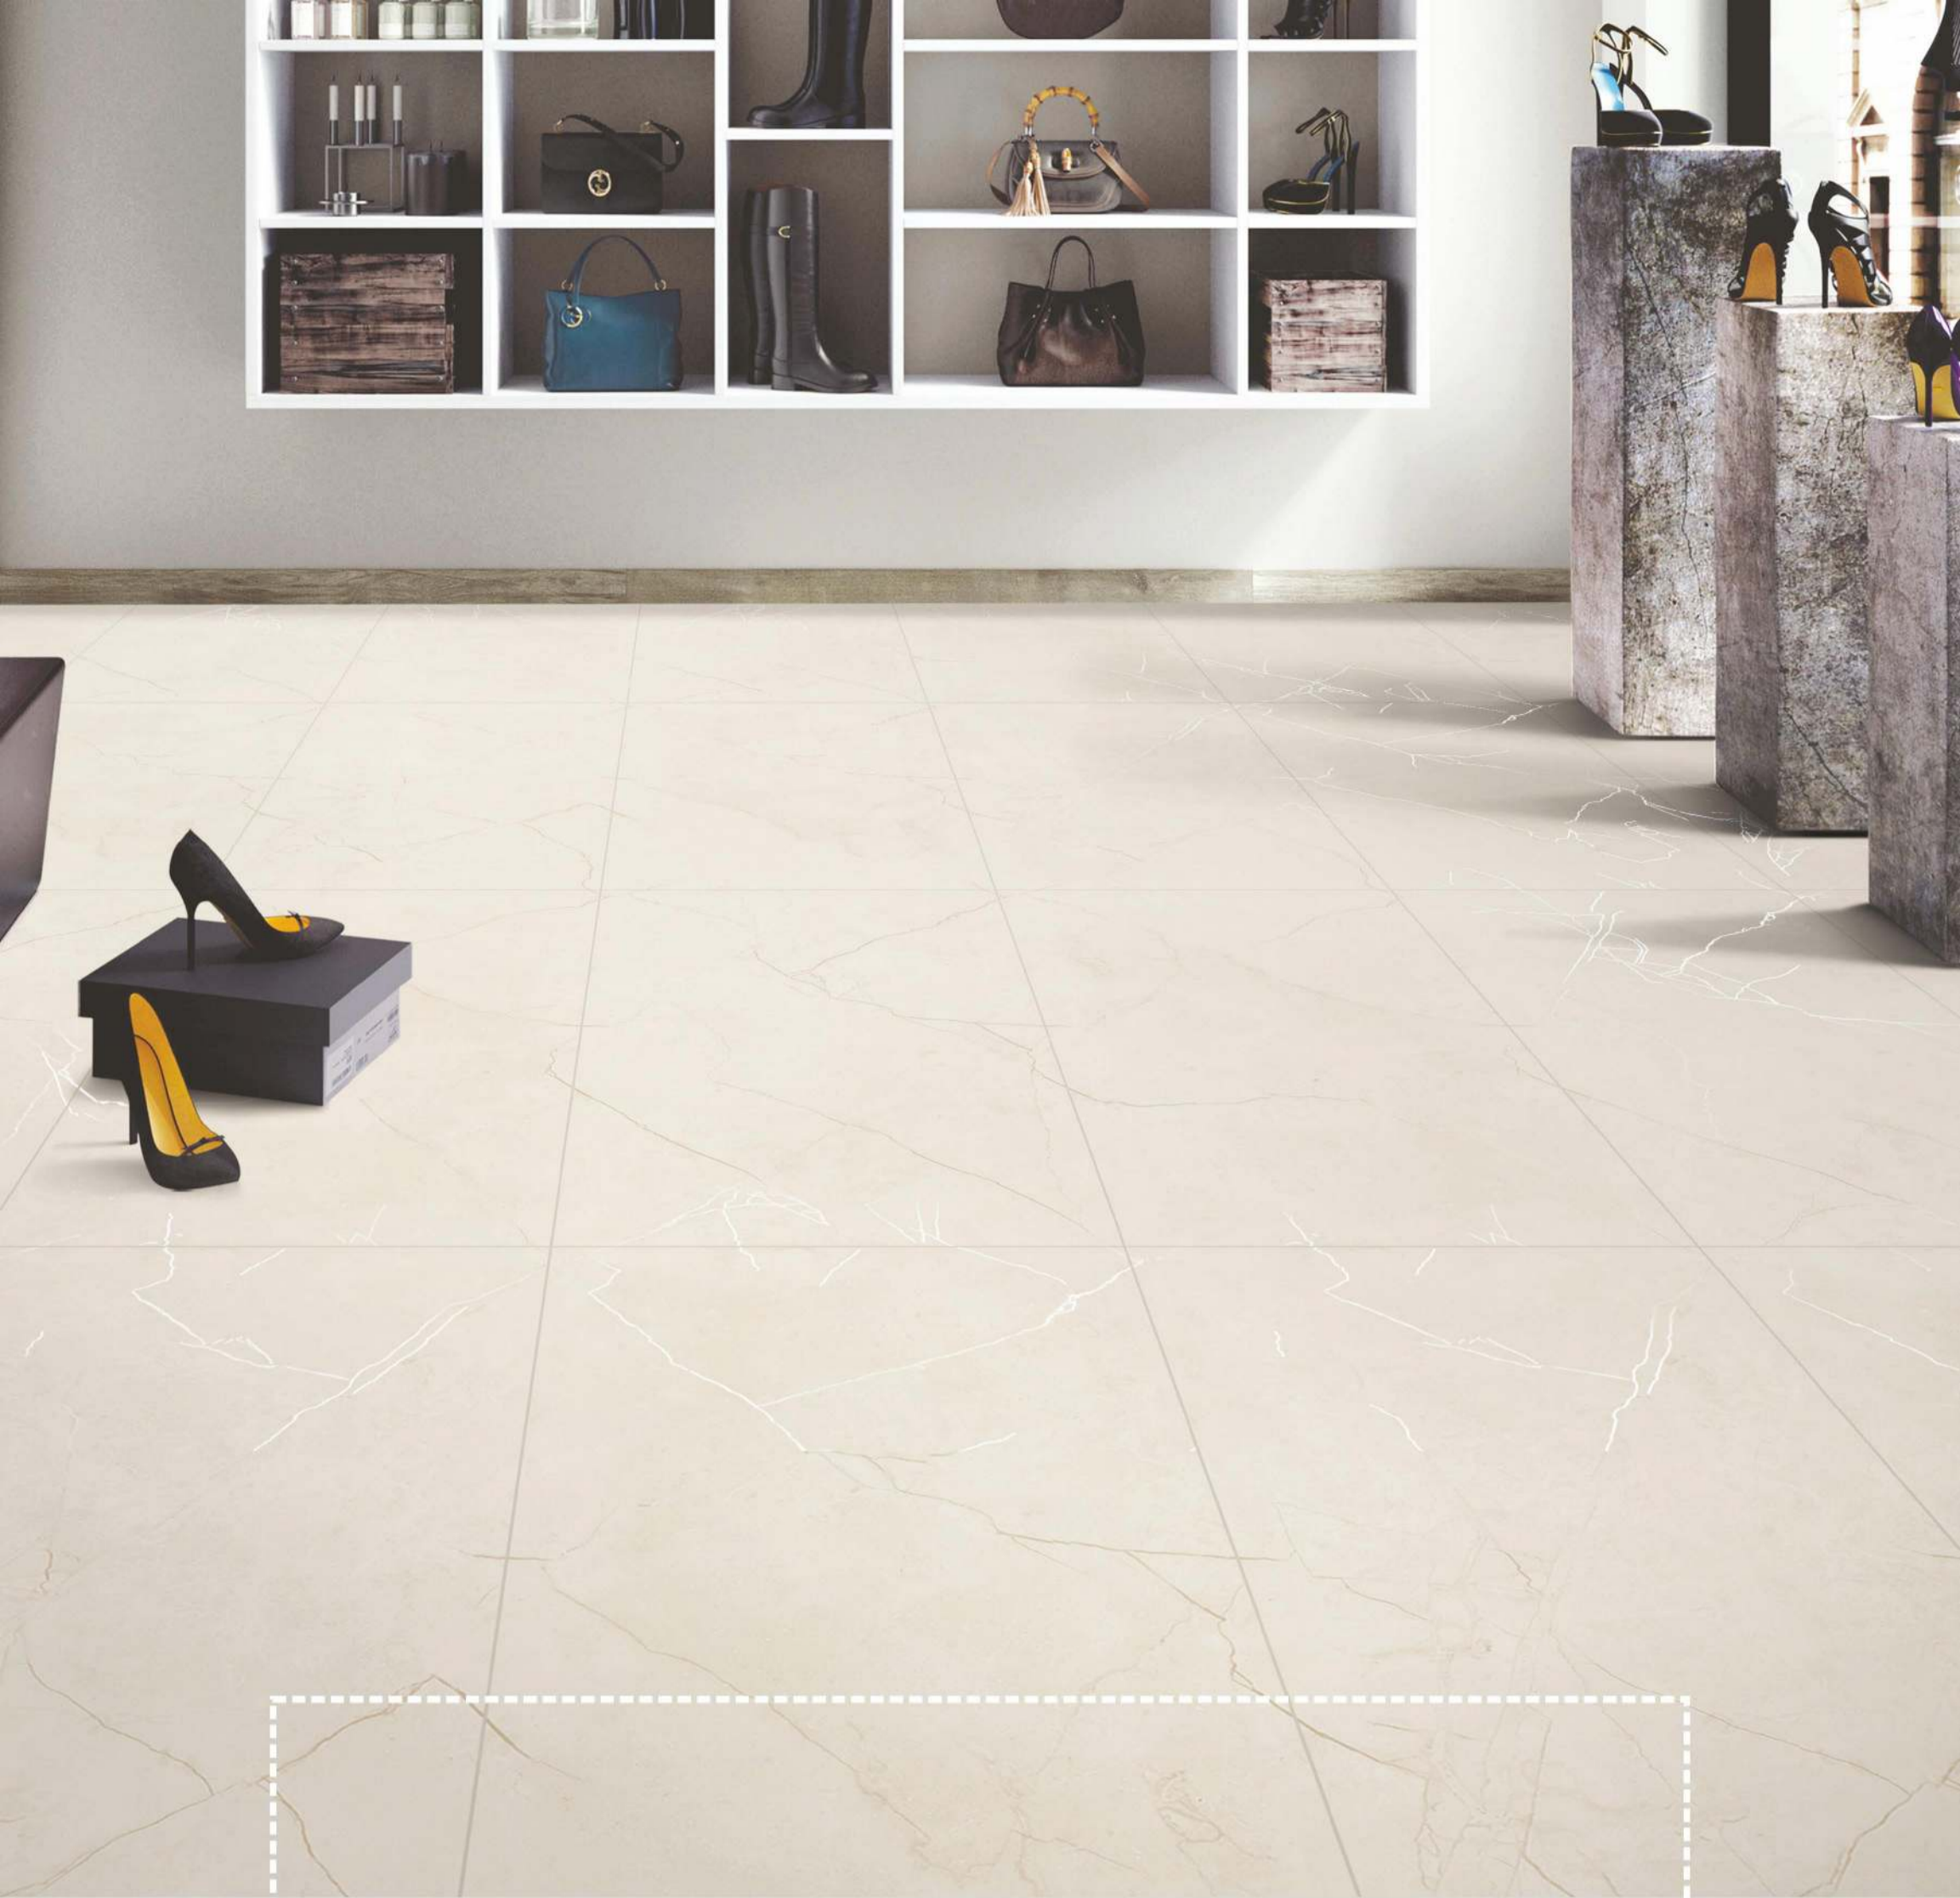

**600
1200x**
MM

Finish.
CARVING ENDLESS

PROTECTION
PROTEZIONE

FIREPROOF
FIREPROOF

DURABILITY
DURABILITÀ

EASY INSTALLATION
FACILITÀ DI POSA

RC 5046 IVORY END

**04
Random
face**