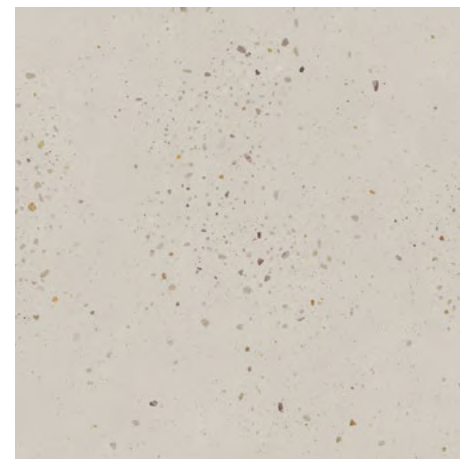

Новая серия керамического гранита с эстетикой бетона сочетает монохромную матовую поверхность и россыпь мелких блестящих вкраплений, играющих на свету. Такое «звёздное небо» может стать заметным акцентом в облике современного интерьера. Материал доступен в трёх вариантах цвета, с дополнительным напольным форматом 119,5x119,5.

The new series of porcelain gres with concrete aesthetics combines a monochrome matt surface with a scattering of small shiny flecks that play in the light. Such a this kind of a "starry sky" can become a noticeable accent in the appearance of modern interiors. The material is available in three colour variants, with an additional floor size of 119.5x119.5.

## ДАЙМОНДС DIAMONDS

119,5×320  
119,5×119,5

÷ 6/11 mm

БЕТОН | CONCRETE

**SG016300R**  
Даймондс бежевый светлый  
119,5×119,5 ± 11 мм  
Diamonds light beige

4

V3

**SG016500R**  
Даймондс серый  
119,5×119,5 ± 11 мм  
Diamonds grey