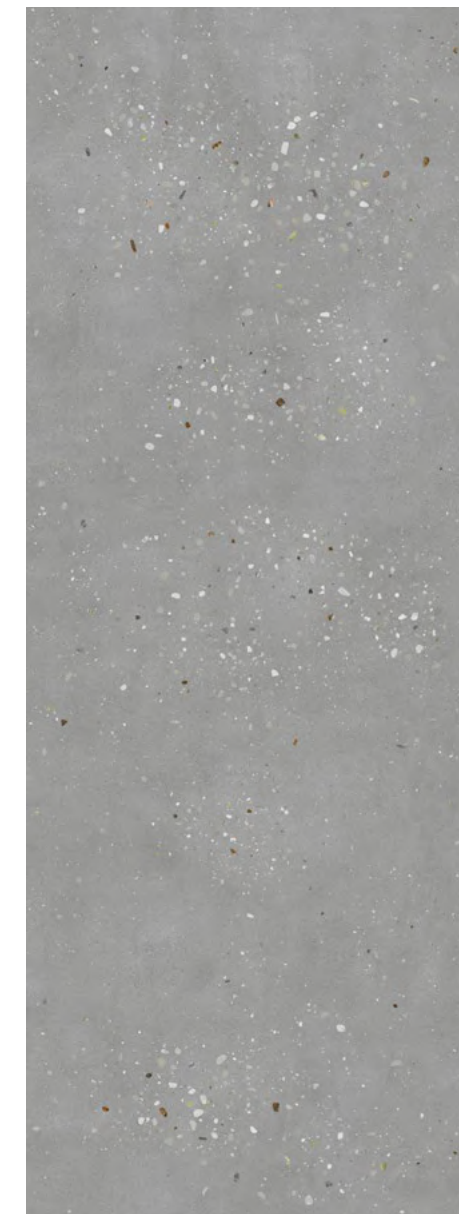

SG077400R6 / SG077400R
Даймондс серый 119,5×320 ± 6/11 мм
Diamonds grey

F3

4

V2

БЕТОН | CONCRETE