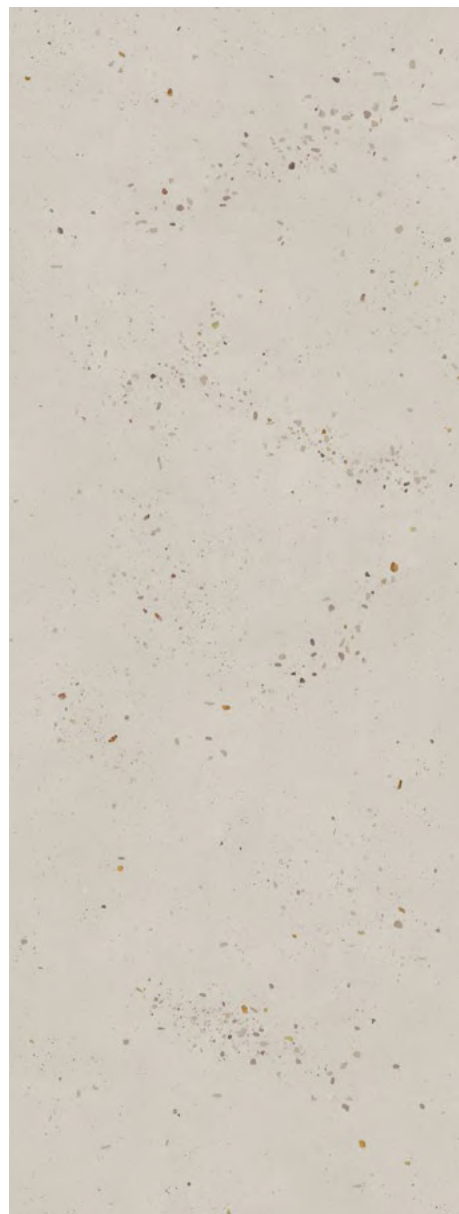

Новая серия керамического гранита с эстетикой бетона сочетает монохромную матовую поверхность и россыпь мелких блестящих вкраплений, играющих на свету. Такое «звёздное небо» может стать заметным акцентом в облике современного интерьера. Материал доступен в трёх вариантах цвета, с дополнительным напольным форматом 119,5x119,5.

The new series of porcelain gres with concrete aesthetics combines a monochrome matt surface with a scattering of small shiny flecks that play in the light. Such a this kind of a "starry sky" can become a noticeable accent in the appearance of modern interiors. The material is available in three colour variants, with an additional floor size of 119.5x119.5.

## ДАЙМОНДС DIAMONDS

119,5×320  
119,5×119,5

÷ 6/11 mm

БЕТОН | CONCRETE

**SG016300R**  
Даймондс бежевый светлый  
119,5×119,5 ± 11 мм  
Diamonds light beige

4

V3

**SG016500R**  
Даймондс серый  
119,5×119,5 ± 11 мм  
Diamonds grey