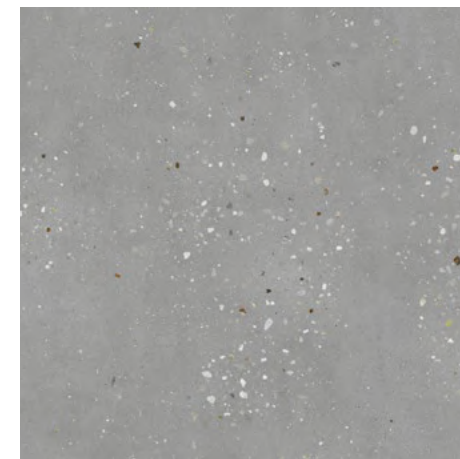

Новая серия керамического гранита с эстетикой бетона сочетает монохромную матовую поверхность и россыпь мелких блестящих вкраплений, играющих на свету. Такое «звёздное небо» может стать заметным акцентом в облике современного интерьера. Материал доступен в трёх вариантах цвета, с дополнительным напольным форматом 119,5x119,5.

The new series of porcelain gres with concrete aesthetics combines a monochrome matt surface with a scattering of small shiny flecks that play in the light. Such a this kind of a "starry sky" can become a noticeable accent in the appearance of modern interiors. The material is available in three colour variants, with an additional floor size of 119.5x119.5.

## ДАЙМОНДС DIAMONDS

119,5×320  
119,5×119,5

÷ 6/11 mm

БЕТОН | CONCRETE

**SG016300R**  
Даймондс бежевый светлый  
119,5×119,5 ± 11 мм  
Diamonds light beige

4

V3

**SG016500R**  
Даймондс серый  
119,5×119,5 ± 11 мм  
Diamonds grey

4

V3

**SG077400R6 / SG077400R**  
Даймондс серый 119,5×320 ± 6/11 мм  
Diamonds grey

F3

4

V2

БЕТОН | CONCRETE

SG016400R  
Даймондс белый  
119,5×119,5 ± 11 мм  
Diamonds white